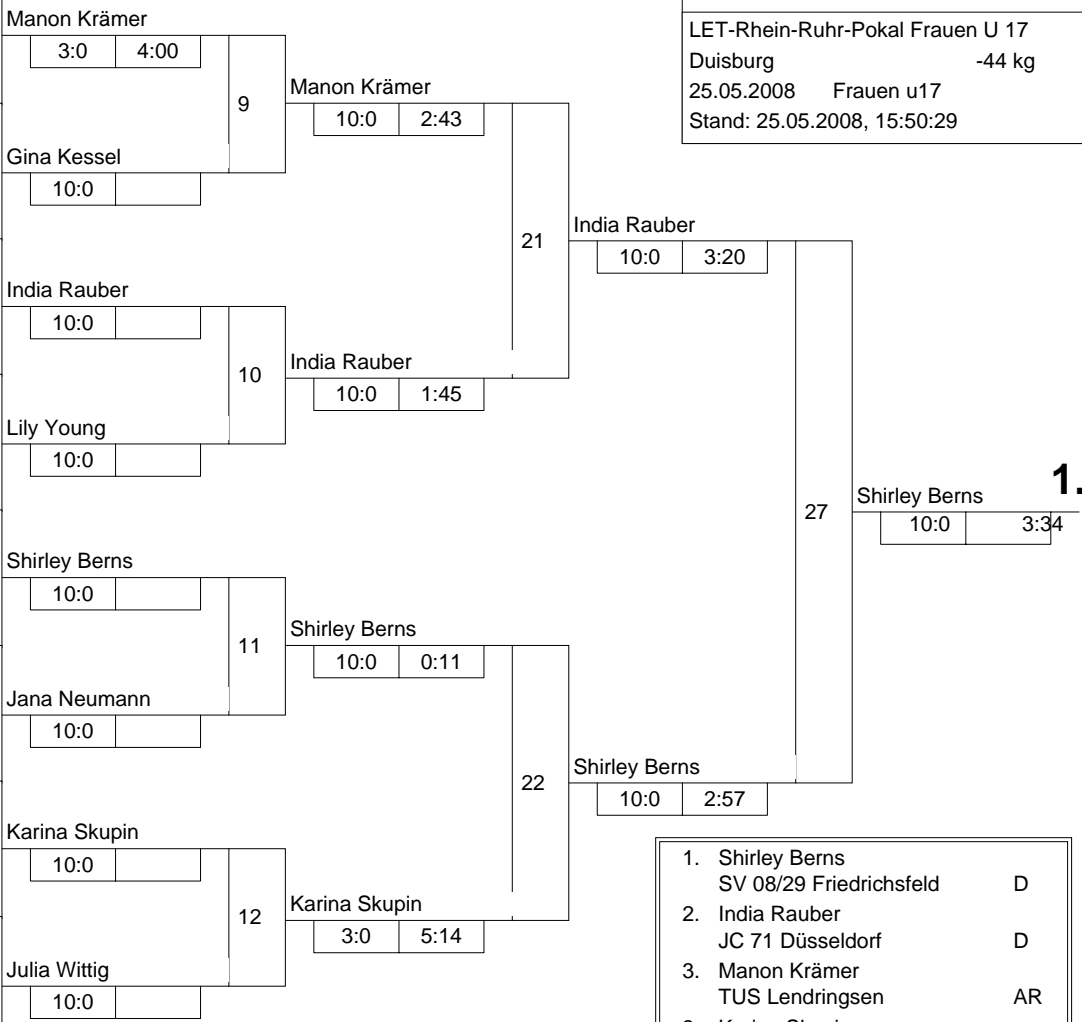

Hauptrunde, Los-Nr.

1	Manon Krämer TUS Lendringsen	AR	1
9	Charleen Spieker HLC Höxter	DT	1
5	Gina Kessel 1. JC Möchengladbach	D	2
13			2
3	India Rauber JC 71 Düsseldorf	D	3
11			3
7	Lily Young JG Münster	MS	4
15			4
2	Shirley Berns SV 08/29 Friedrichsfeld	D	5
10			5
6	Jana Neumann DJK Adler 07 Bottrop	MS	6
14			6
4	Karina Skupin 1. Essener JC	D	7
12			7
8	Julia Wittig Banzai Gelsenkirchen	MS	8
16			8

Doppel-KO-System 16 mit 9 TN

LET-Rhein-Ruhr-Pokal Frauen U 17
Duisburg -44 kg
25.05.2008 Frauen u17
Stand: 25.05.2008, 15:50:29

- | | | | |
|----|------------------|-------------------------|----|
| 1. | Shirley Berns | SV 08/29 Friedrichsfeld | D |
| 2. | India Rauber | JC 71 Düsseldorf | D |
| 3. | Manon Krämer | TUS Lendringsen | AR |
| 3. | Karina Skupin | 1. Essener JC | D |
| 5. | Charleen Spieker | HLC Höxter | DT |
| 5. | Lily Young | JG Münster | MS |
| 7. | Julia Wittig | Banzai Gelsenkirchen | MS |
| 7. | Gina Kessel | 1. JC Möchengladbach | D |

Trostrunde, Verlierer aus Kampf

Legende