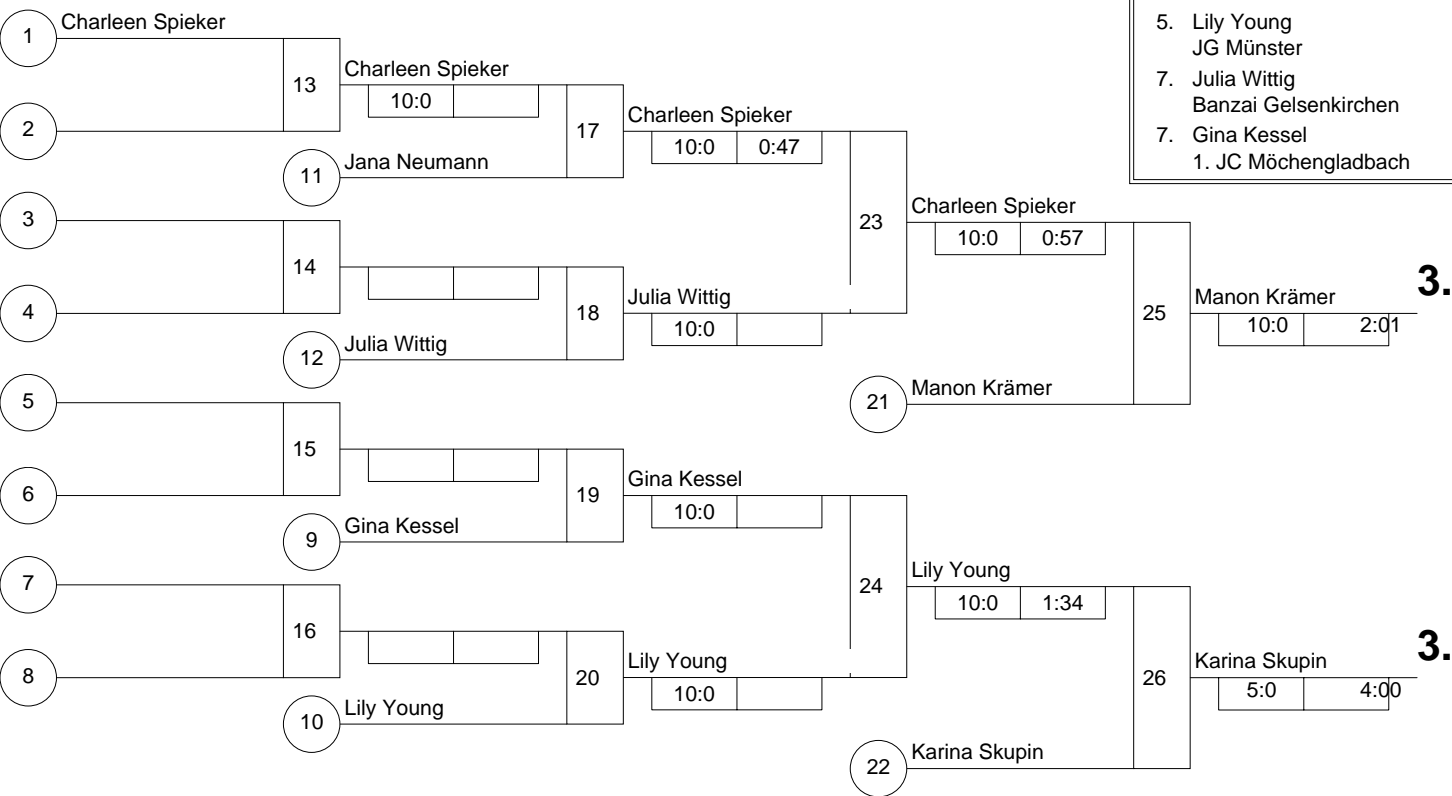

Hauptrunde, Los-Nr.

1	Manon Krämer TUS Lendringsen	AR	1
9	Charleen Spieker HLC Höxter	DT	1
5	Gina Kessel 1. JC Möchengladbach	D	2
13			2
3	India Rauber JC 71 Düsseldorf	D	3
11			3
7	Lily Young JG Münster	MS	4
15			4
2	Shirley Berns SV 08/29 Friedrichsfeld	D	5
10			5
6	Jana Neumann DJK Adler 07 Bottrop	MS	6
14			6
4	Karina Skupin 1. Essener JC	D	7
12			7
8	Julia Wittig Banzai Gelsenkirchen	MS	8
16			8

Doppel-KO-System 16 mit 9 TN

LET-Rhein-Ruhr-Pokal Frauen U 17
Duisburg -44 kg
25.05.2008 Frauen u17
Stand: 25.05.2008, 15:50:29

- | | | | |
|----|------------------|-------------------------|----|
| 1. | Shirley Berns | SV 08/29 Friedrichsfeld | D |
| 2. | India Rauber | JC 71 Düsseldorf | D |
| 3. | Manon Krämer | TUS Lendringsen | AR |
| 3. | Karina Skupin | 1. Essener JC | D |
| 5. | Charleen Spieker | HLC Höxter | DT |
| 5. | Lily Young | JG Münster | MS |
| 7. | Julia Wittig | Banzai Gelsenkirchen | MS |
| 7. | Gina Kessel | 1. JC Möchengladbach | D |

Trostrunde, Verlierer aus Kampf

Legende