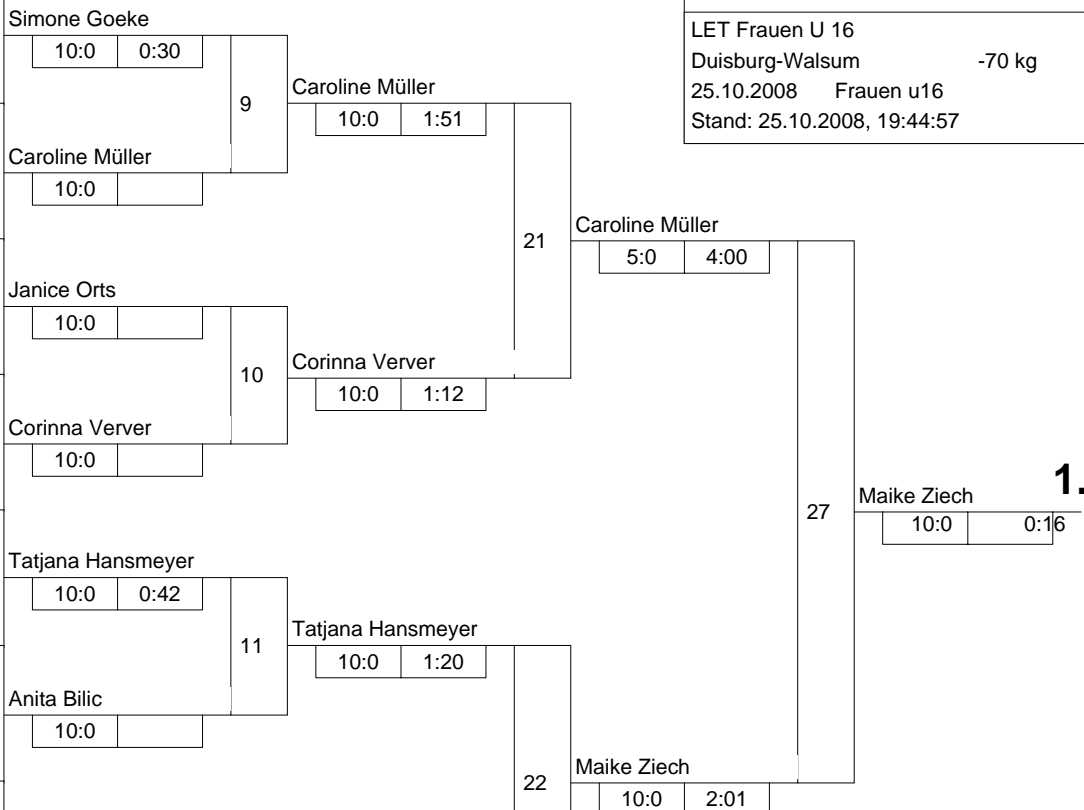

### Hauptrunde, Los-Nr.

1	Nicole Werner JF Siegen-Lindenberg	AR	1
9	Simone Goeke JG Ibbenbüren	MS	1
5	Caroline Müller VFL Engelskirchen	K	2
13			2
3	Janice Orts 1. Walsumer JC	D	3
11			3
7	Corinna Verver JC Hennef	K	4
15			4
2	Sarah Christin John 1. JJJC Bochum	AR	5
10	Tatjana Hansmeyer JC Schloß Neuhaus	DT	5
6	Anita Bilic TV Dellbrück	K	6
14			6
4	Maike Ziech Budo-Sport Yamato Hürth	K	7
12			7
8	Cecilia Mues Dattelner JC	MS	8
16			8

Doppel-KO-System 16 mit 10 TN

LET Frauen U 16  
Duisburg-Walsum -70 kg  
25.10.2008 Frauen u16  
Stand: 25.10.2008, 19:44:57

- |    |                     |                         |    |
|----|---------------------|-------------------------|----|
| 1. | Maïke Ziech         | Budo-Sport Yamato Hürth | K  |
| 2. | Caroline Müller     | VFL Engelskirchen       | K  |
| 3. | Anita Bilic         | TV Dellbrück            | K  |
| 3. | Tatjana Hansmeyer   | JC Schloß Neuhaus       | DT |
| 5. | Corinna Verver      | JC Hennef               | K  |
| 5. | Sarah Christin John | 1. JJJC Bochum          | AR |
| 7. | Cecilia Mues        | Dattelner JC            | MS |
| 7. | Janice Orts         | 1. Walsumer JC          | D  |

### Trostrunde, Verlierer aus Kampf

### Legende