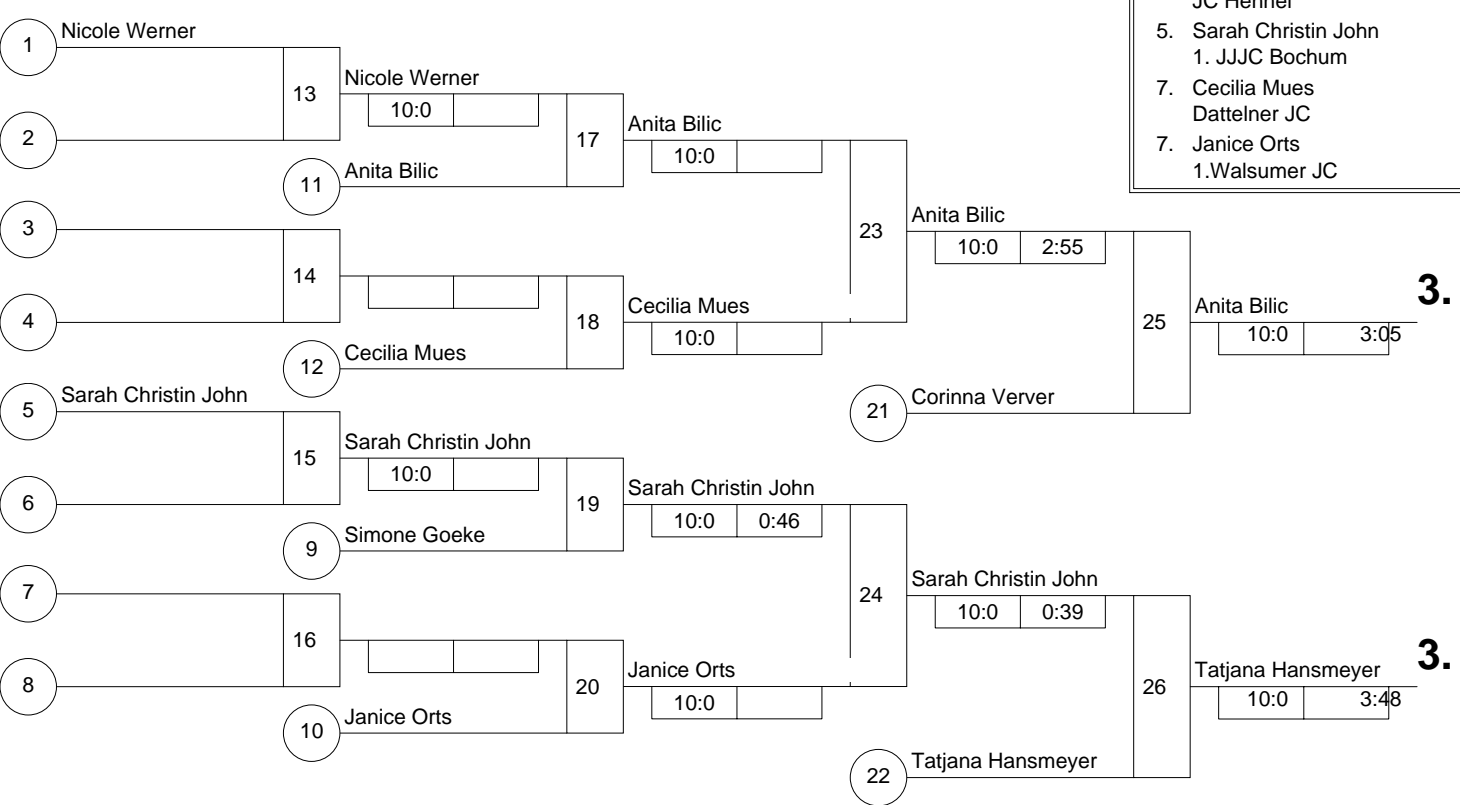

### Hauptrunde, Los-Nr.

1	Nicole Werner JF Siegen-Lindenberg	AR	1
9	Simone Goeke JG Ibbenbüren	MS	1
5	Caroline Müller VFL Engelskirchen	K	2
13			2
3	Janice Orts 1. Walsumer JC	D	3
11			3
7	Corinna Verver JC Hennef	K	4
15			4
2	Sarah Christin John 1. JJJC Bochum	AR	5
10	Tatjana Hansmeyer JC Schloß Neuhaus	DT	5
6	Anita Bilic TV Dellbrück	K	6
14			6
4	Maike Ziech Budo-Sport Yamato Hürth	K	7
12			7
8	Cecilia Mues Dattelner JC	MS	8
16			8

Doppel-KO-System 16 mit 10 TN

LET Frauen U 16  
Duisburg-Walsum -70 kg  
25.10.2008 Frauen u16  
Stand: 25.10.2008, 19:44:57

- |    |                     |                         |    |
|----|---------------------|-------------------------|----|
| 1. | Maïke Ziech         | Budo-Sport Yamato Hürth | K  |
| 2. | Caroline Müller     | VFL Engelskirchen       | K  |
| 3. | Anita Bilic         | TV Dellbrück            | K  |
| 3. | Tatjana Hansmeyer   | JC Schloß Neuhaus       | DT |
| 5. | Corinna Verver      | JC Hennef               | K  |
| 5. | Sarah Christin John | 1. JJJC Bochum          | AR |
| 7. | Cecilia Mues        | Dattelner JC            | MS |
| 7. | Janice Orts         | 1. Walsumer JC          | D  |

### Trostrunde, Verlierer aus Kampf

### Legende