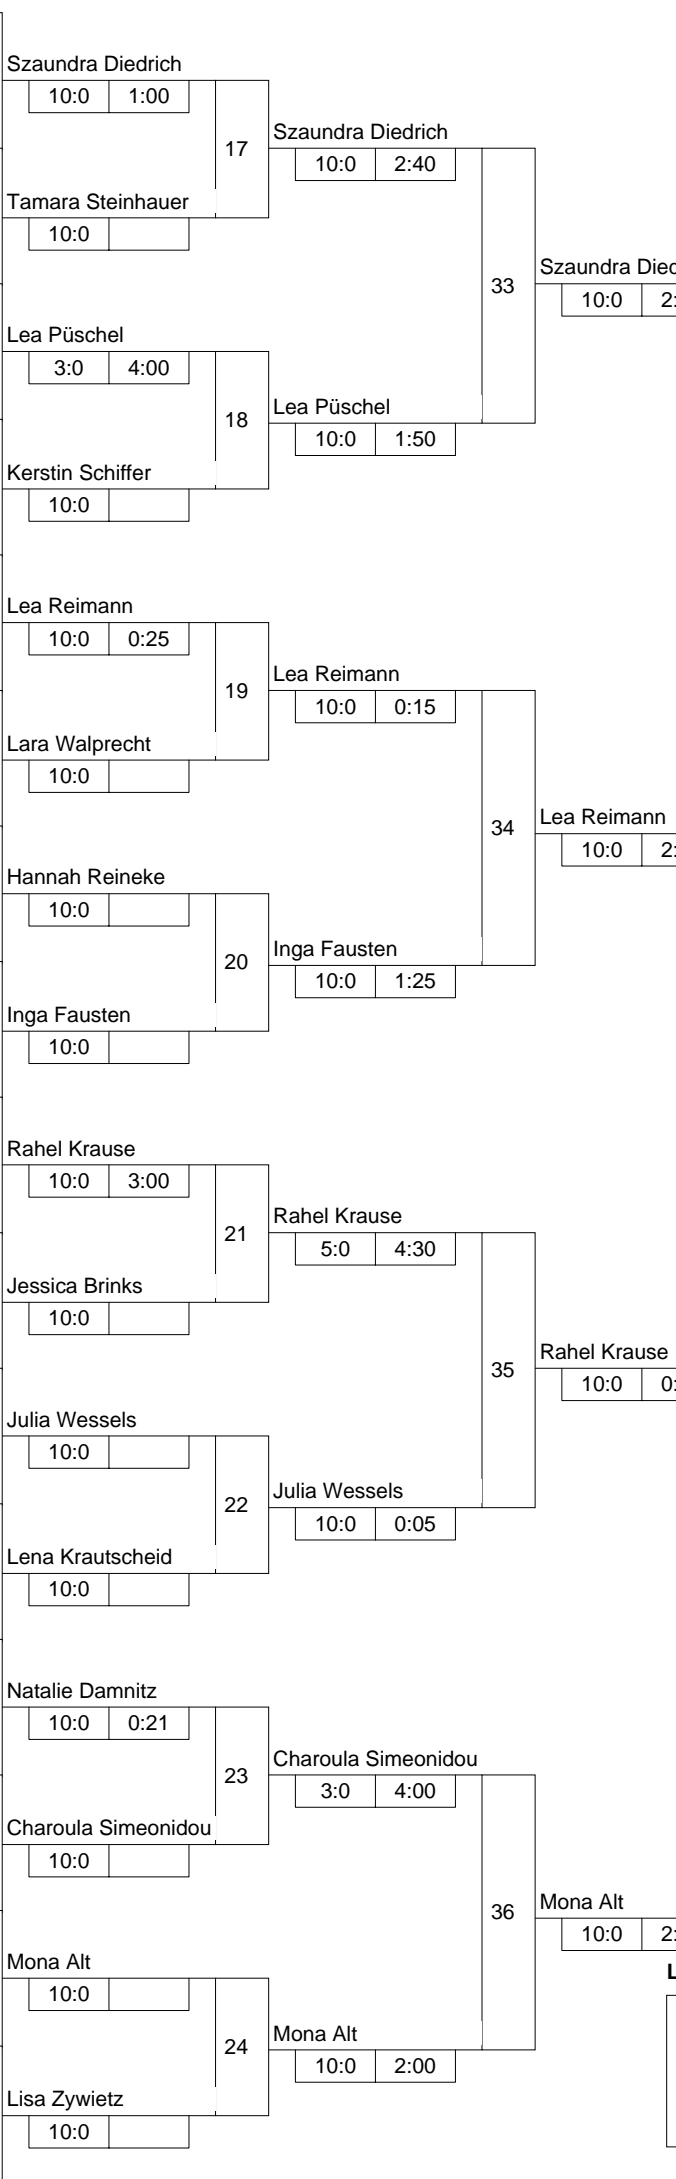

Hauptrunde, Los-Nr.

Doppel-KO-System 32 mit 21 TN

Hauptrunde (Blatt 1 von 2)

LET Frauen U 16

Duisburg-Walsum -63 kg

25.10.2008 Frauen u16

Stand: 25.10.2008, 19:44:40

1	Szaundra Diedrich TV Brilon	AR	1
17	Sina Schiffelholz JC Banzai Gelsenkirchen	MS	1
9	Tamara Steinhauer Brühler TV	K	2
25			2
5	Jennifer Kramer Senshu Hau	D	3
21	Lea Püschel JC Schloß Neuhaus	DT	3
13	Kerstin Schiffer JC Hennef	K	4
29			4
3	Lea Reimann PSV Duisburg	D	5
19	Necibe Bölükbas JG Ibbenbüren	MS	5
11	Lara Walprecht TSV Bayer 04 Leverkusen	K	6
27			6
7	Hannah Reineke 1.Walsumer JC	D	7
23			7
15	Inga Fausten JG Münster	MS	8
31			8
2	Rahel Krause Tus Volmetal	AR	9
18	Maren Wilhelm Dattelner JC	MS	9
10	Jessica Brinks JJJC Yamanashi Porz	K	10
26			10
6	Julia Wessels Senshu Hau	D	11
22			11
14	Lena Krautscheid TVE Bad Honnef	K	12
30			12
4	Natalie Damnitz JC 71 Düsseldorf	D	13
20	Nadine Dirksmeyer JG Ibbenbüren	MS	13
12	Charoula Simeonidou JSC Erkelenz	K	14
28			14
8	Mona Alt JC Sakura Herzogenrath	K	15
24			15
16	Lisa Zywietz DJK Adler 07 Bottrop	MS	16
32			16

1.

Legende

Trostrunde, Verlierer aus Kampf

Doppel-KO-System 32 mit 21 TN

Trost und Finalrunde (Blatt 2 von 2)

LET Frauen U 16

Duisburg-Walsum -63 kg

25.10.2008 Frauen u16

Stand: 25.10.2008, 19:44:40

- |    |                   |                        |    |
|----|-------------------|------------------------|----|
| 1. | Lea Reimann       | PSV Duisburg           | D  |
| 2. | Rahel Krause      | Tus Volmetal           | AR |
| 3. | Lea Püschel       | JC Schloß Neuhaus      | DT |
| 3. | Szaundra Diedrich | TV Brilon              | AR |
| 5. | Mona Alt          | JC Sakura Herzogenrath | K  |
| 5. | Jennifer Kramer   | Senshu Hau             | D  |
| 7. | Inga Fausten      | JG Münster             | MS |
| 7. | Tamara Steinhauer | Brühler TV             | K  |