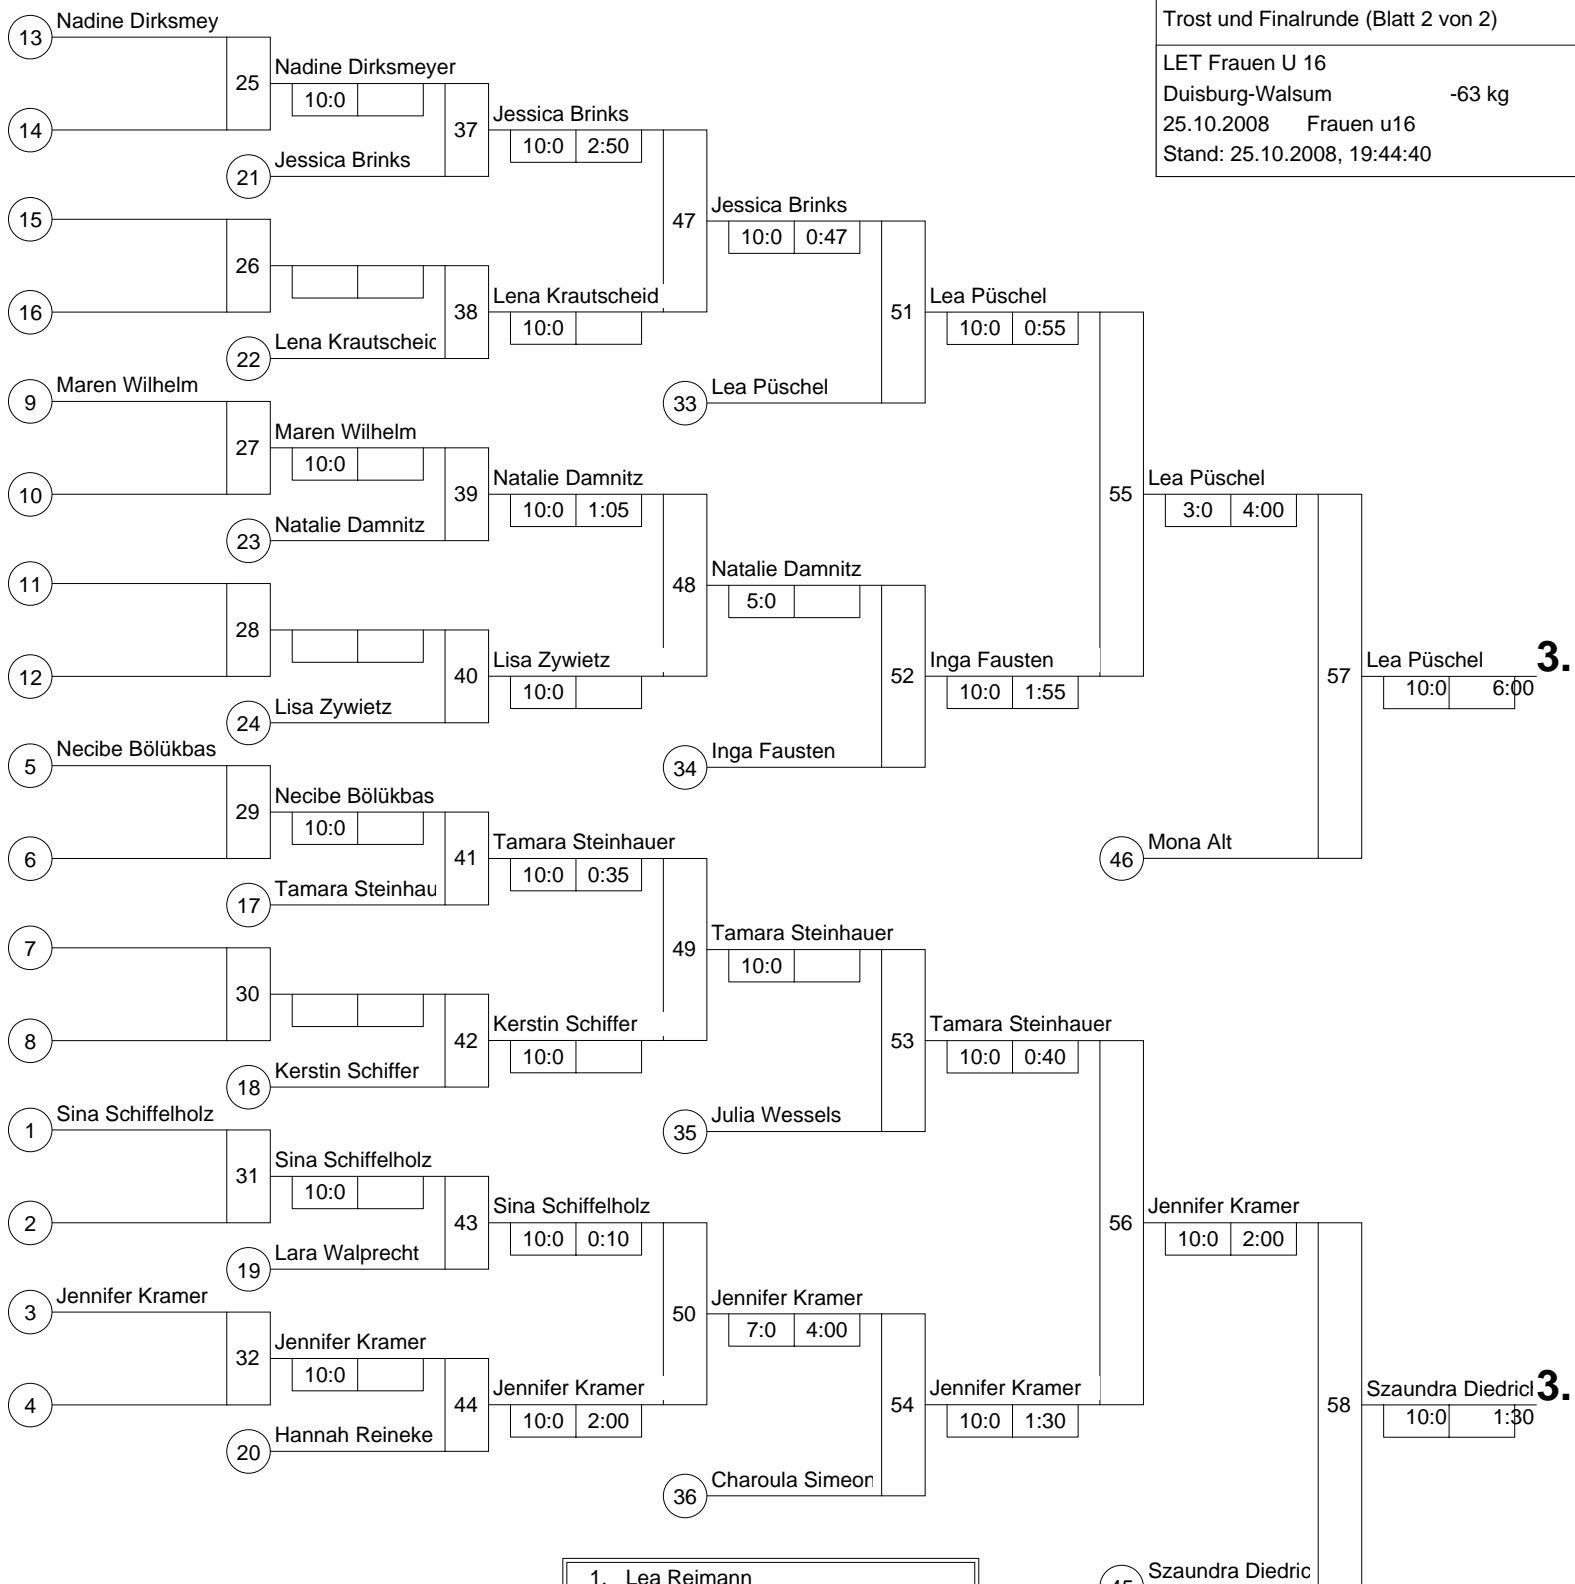

Trostrunde, Verlierer aus Kampf

Doppel-KO-System 32 mit 21 TN

Trost und Finalrunde (Blatt 2 von 2)

LET Frauen U 16

Duisburg-Walsum -63 kg

25.10.2008 Frauen u16

Stand: 25.10.2008, 19:44:40

1.	Lea Reimann	PSV Duisburg	D
2.	Rahel Krause	Tus Volmetal	AR
3.	Lea Püschel	JC Schloß Neuhaus	DT
3.	Szaundra Diedrich	TV Brilon	AR
5.	Mona Alt	JC Sakura Herzogenrath	K
5.	Jennifer Kramer	Senshu Hau	D
7.	Inga Fausten	JG Münster	MS
7.	Tamara Steinhauer	Brühler TV	K