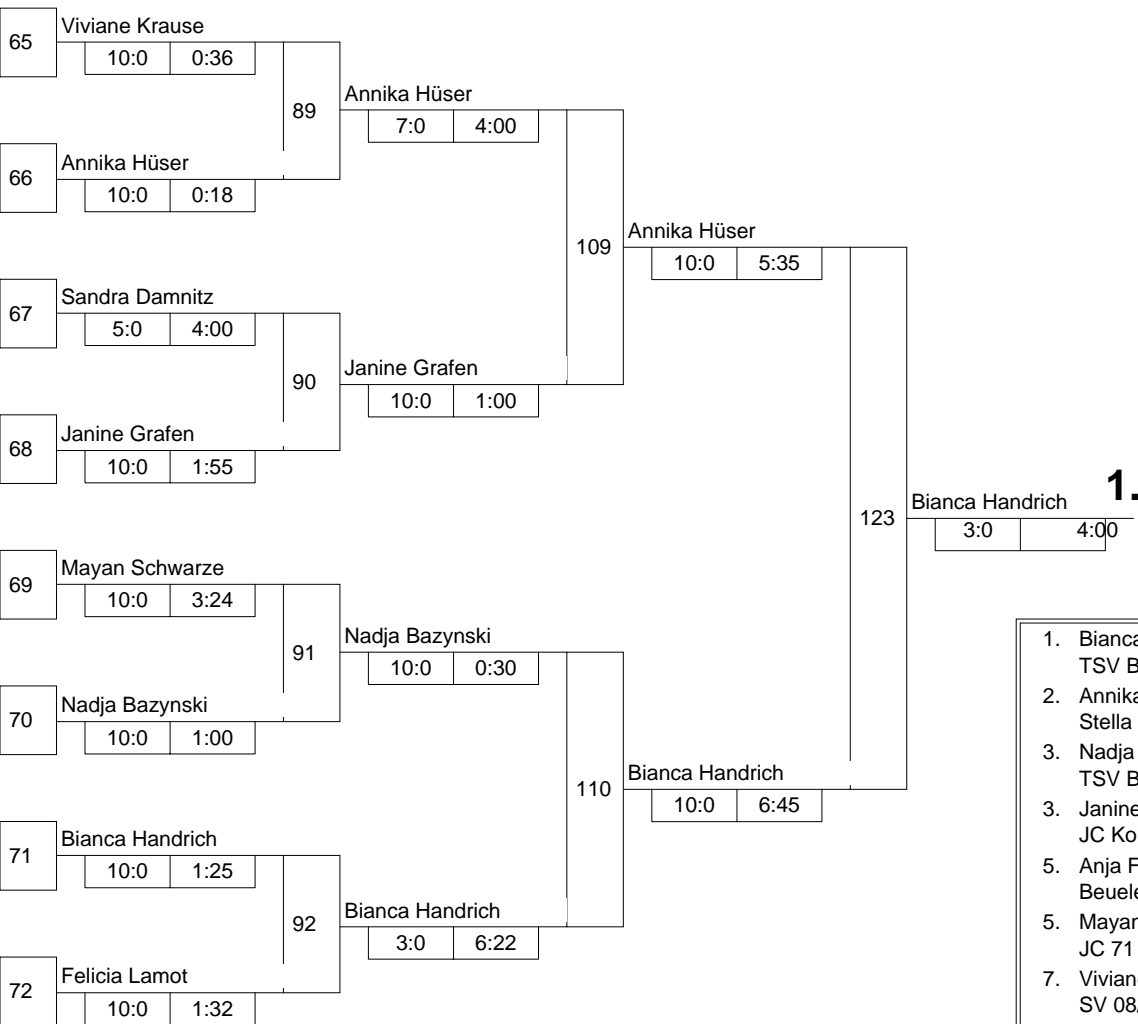

Trostrunde, Verlierer aus Kampf

Doppel-KO-System 64 mit 36 TN

Trostrunde 1 (Blatt 2 von 4)

LET Frauen U 16

Duisburg-Walsum -57 kg

25.10.2008 Frauen u16

Stand: 25.10.2008, 19:44:26

Trostrunde, Verlierer aus Kampf

Doppel-KO-System 64 mit 36 TN

Trostrunde 2 (Blatt 3 von 4)

LET Frauen U 16

Duisburg-Walsum -57 kg

25.10.2008 Frauen u16

Stand: 25.10.2008, 19:44:26

Hauptrunde, Sieger aus Kampf

Doppel-KO-System 64 mit 36 TN

Trostrunde, Sieger / Verlierer aus Kampf