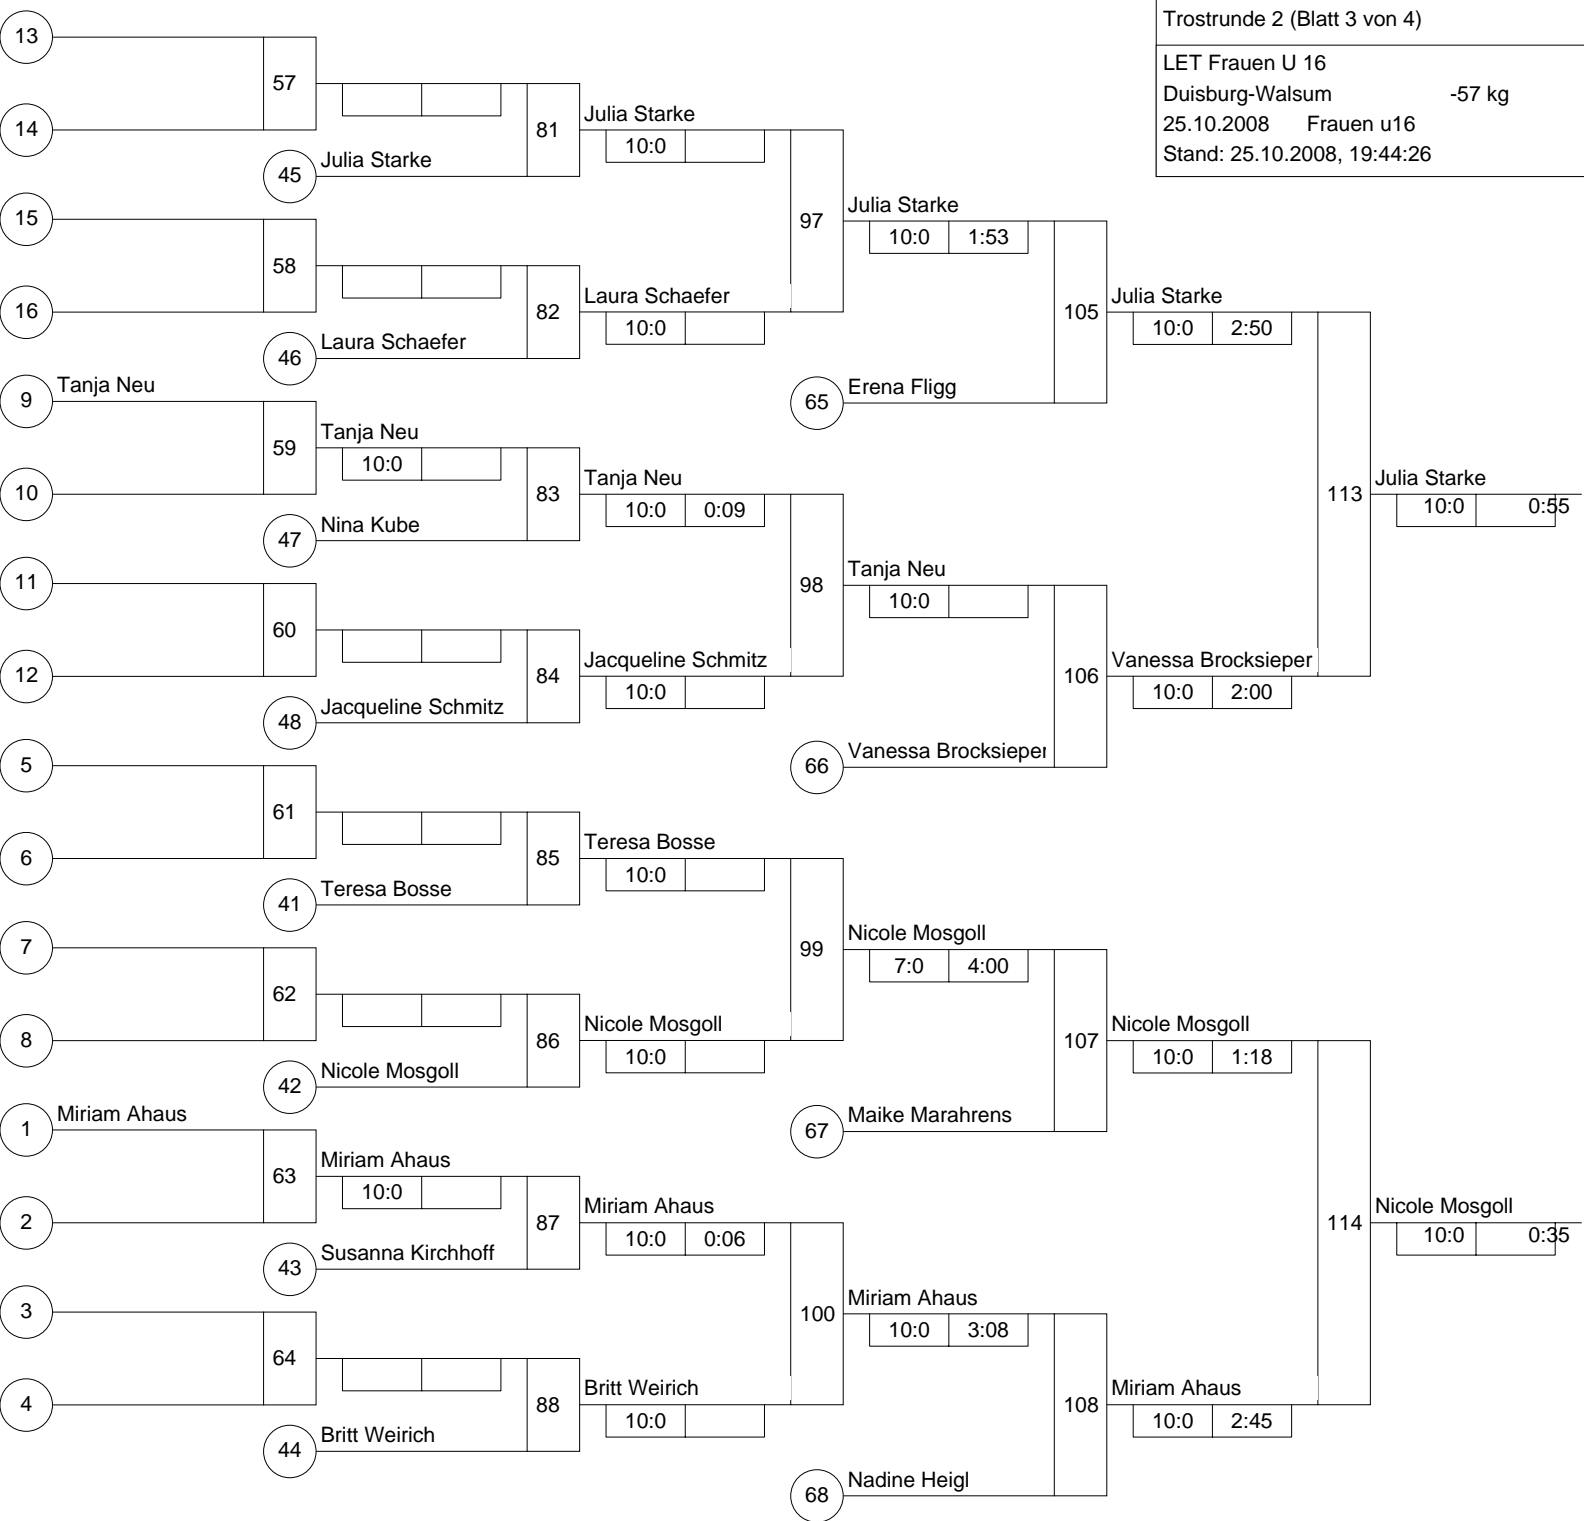

Doppel-KO-System 64 mit 36 TN

Trostrunde 2 (Blatt 3 von 4)

LET Frauen U 16

Duisburg-Walsum -57 kg

25.10.2008 Frauen u16

Stand: 25.10.2008, 19:44:26

Hauptrunde, Sieger aus Kampf

Doppel-KO-System 64 mit 36 TN

Trostrunde, Sieger / Verlierer aus Kampf