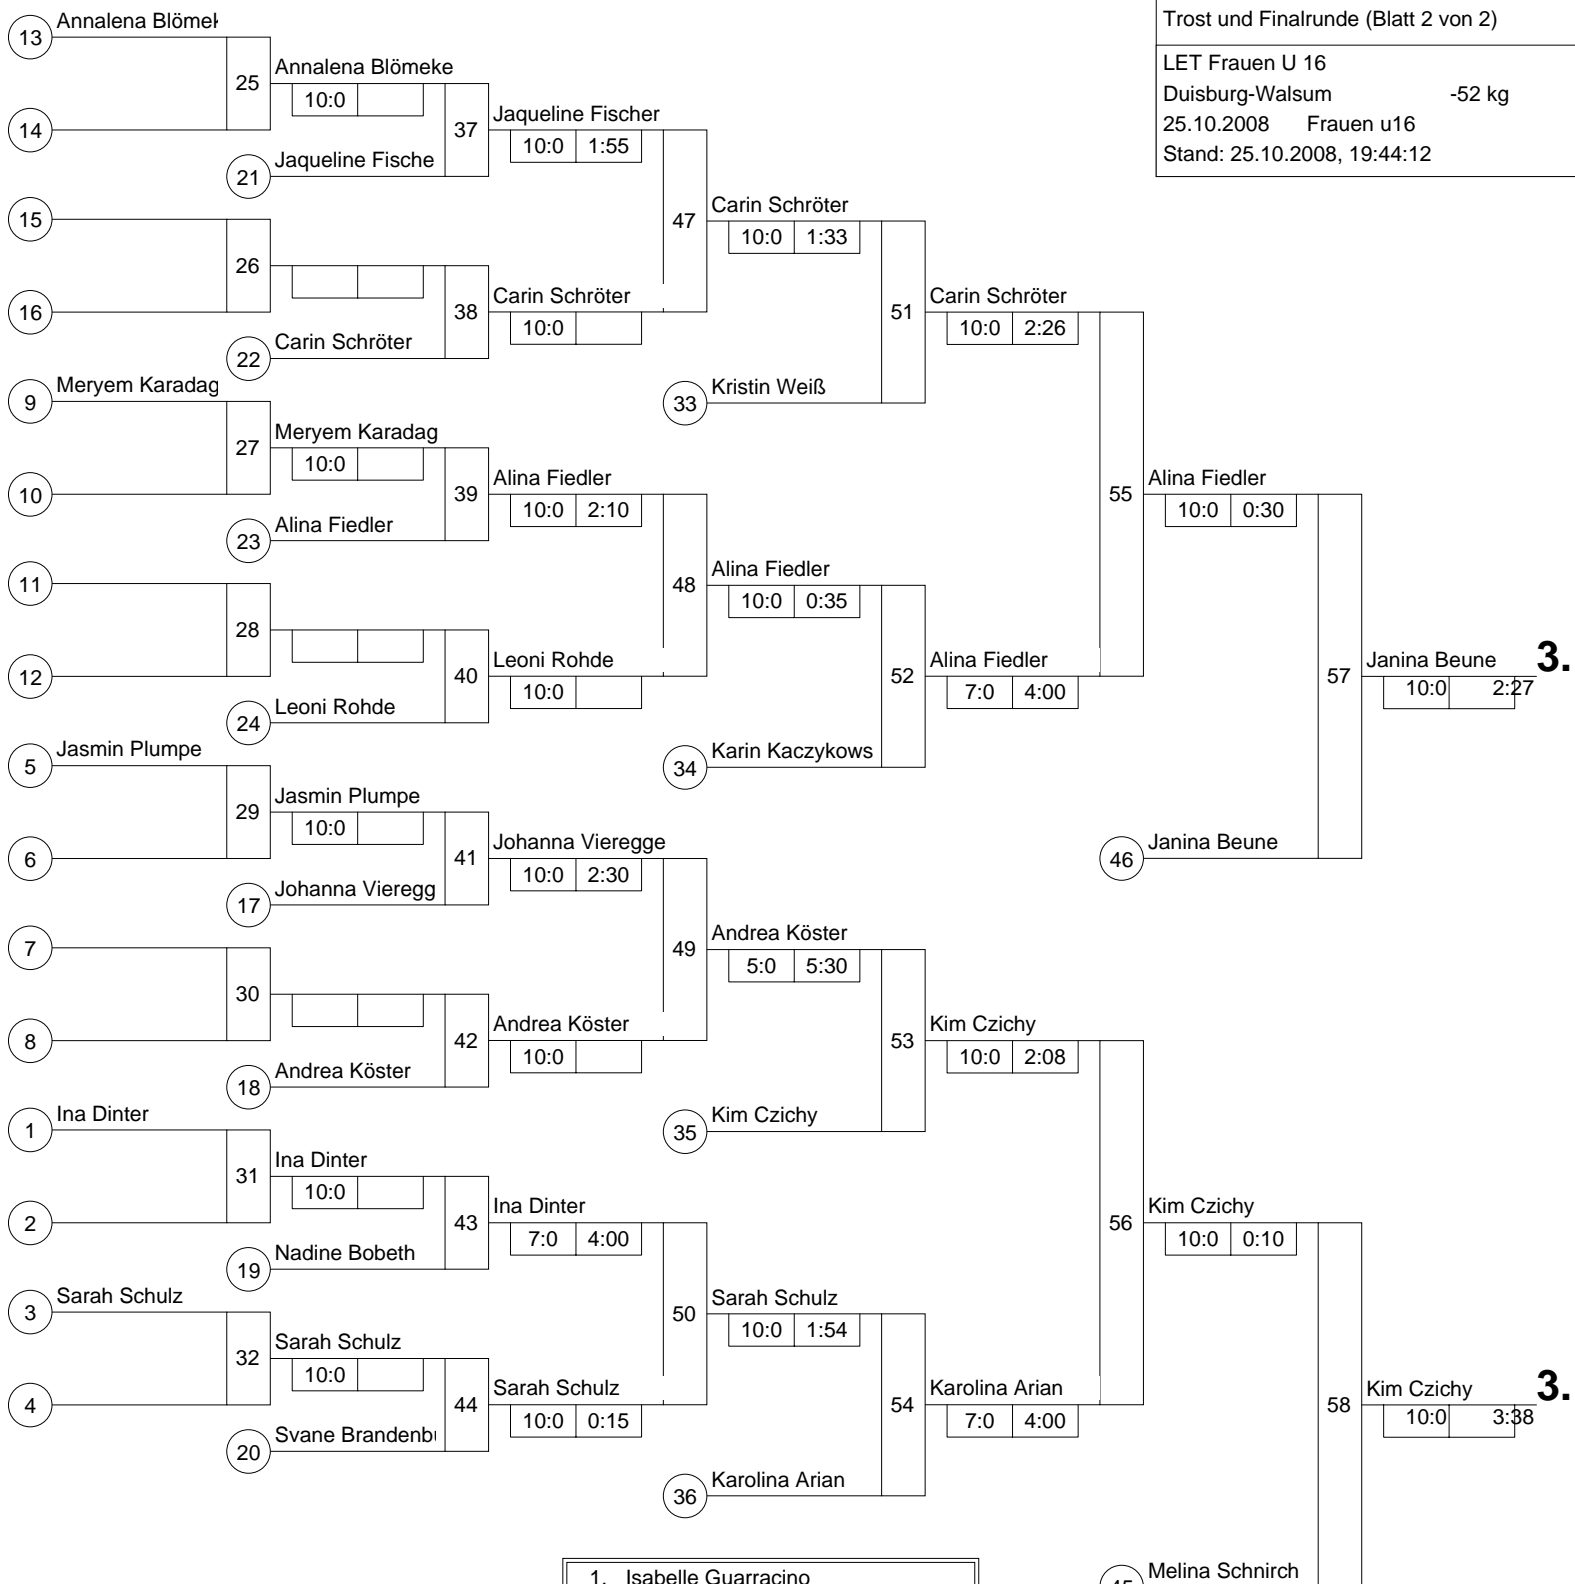

1.

Trostrunde, Verlierer aus Kampf

Doppel-KO-System 32 mit 21 TN

Trost und Finalrunde (Blatt 2 von 2)

LET Frauen U 16

Duisburg-Walsum -52 kg

25.10.2008 Frauen u16

Stand: 25.10.2008, 19:44:12