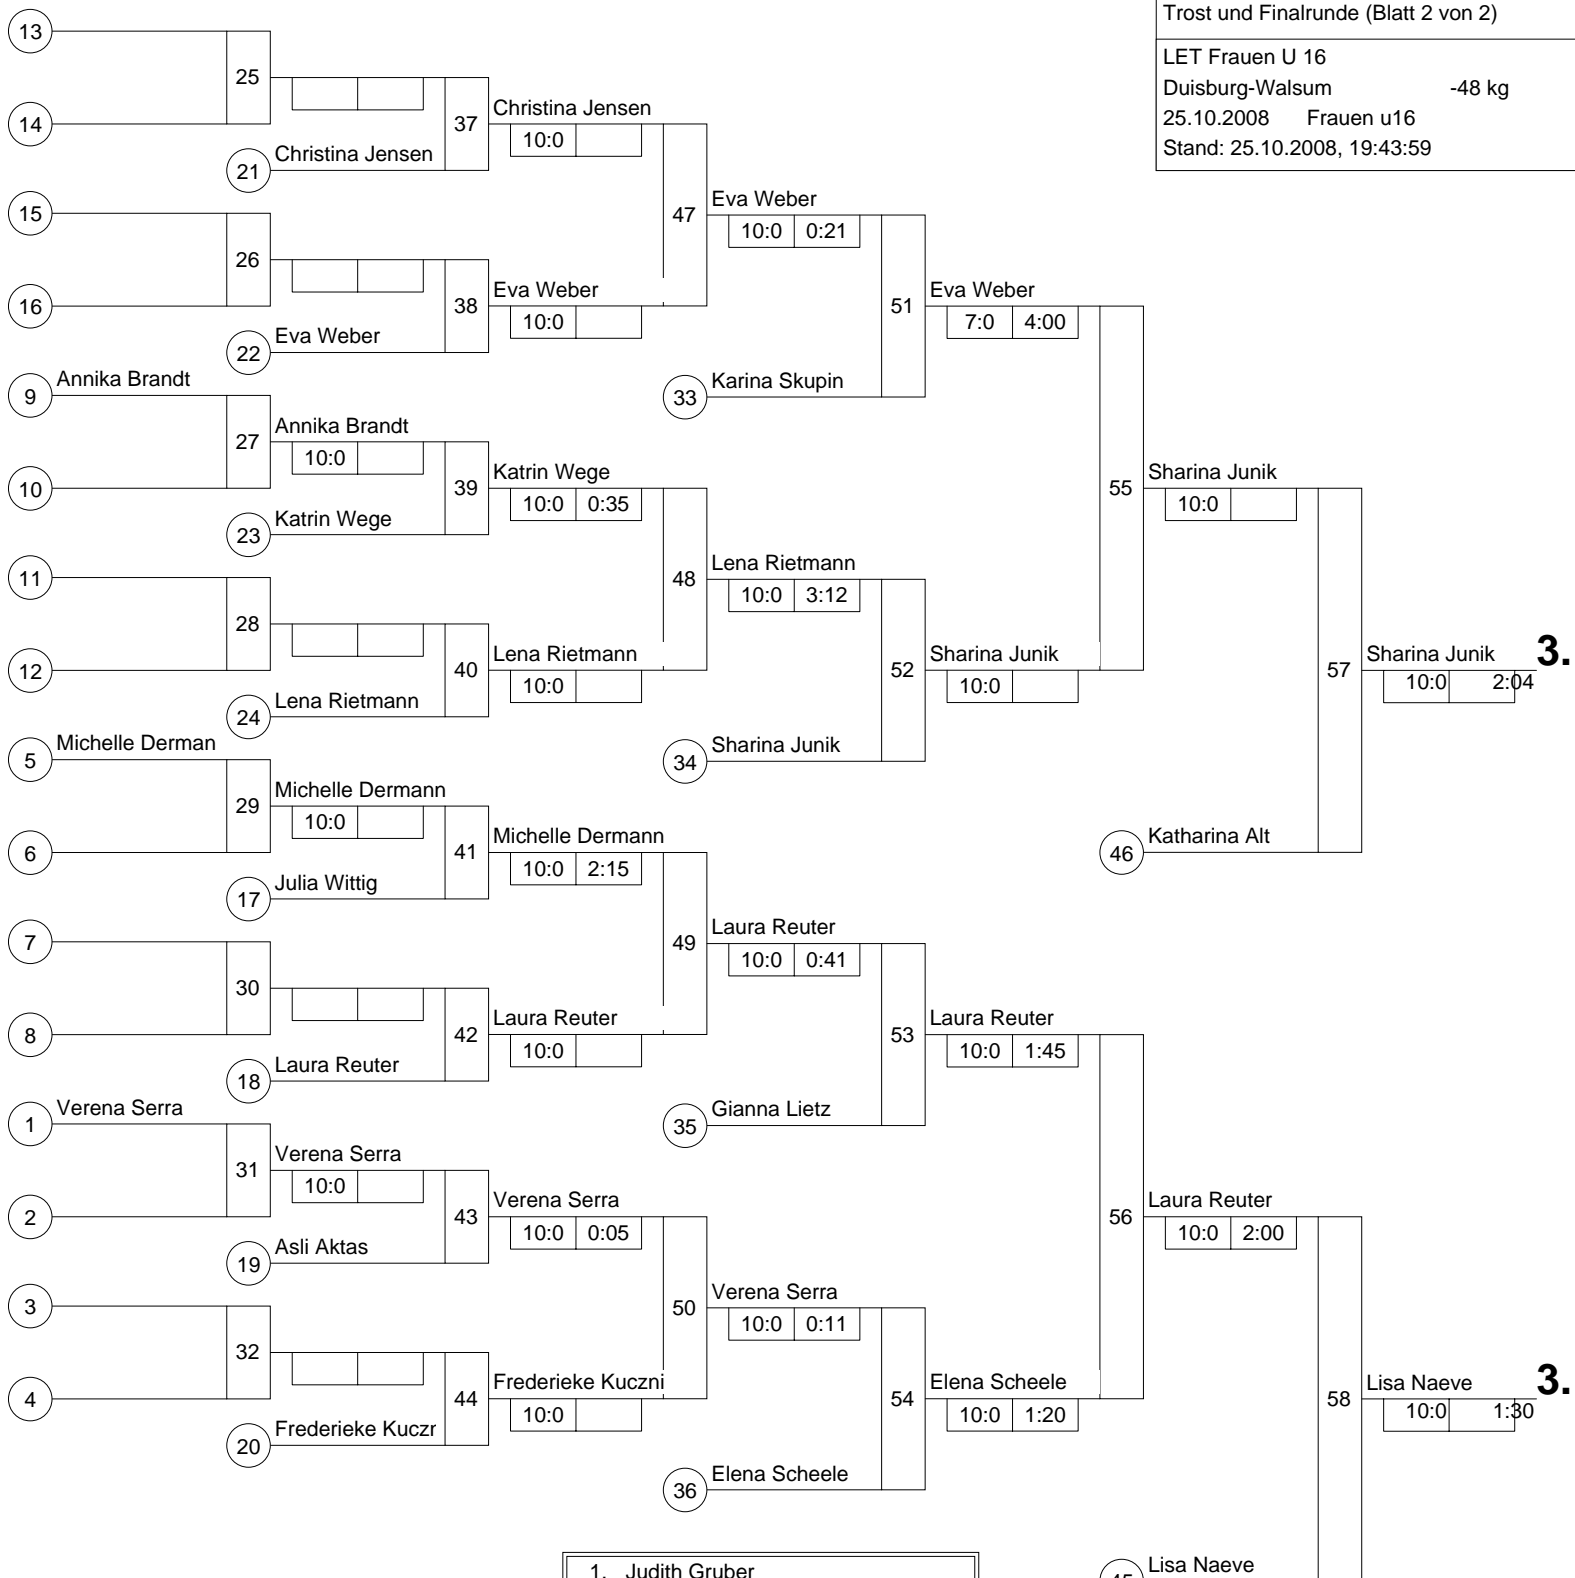

Trostrunde, Verlierer aus Kampf

Doppel-KO-System 32 mit 19 TN

Trost und Finalrunde (Blatt 2 von 2)

LET Frauen U 16

Duisburg-Walsum -48 kg

25.10.2008 Frauen u16

Stand: 25.10.2008, 19:43:59

1.	Judith Gruber	TSV Bayer 04 Leverkusen	K
2.	Charlotte Gruber	TSV Bayer 04 Leverkusen	K
3.	Sharina Junik	SV 08/29 Friedrichsfeld	D
3.	Lisa Naeve	JK Hagen	AR
5.	Katharina Alt	MSV Duisburg	D
5.	Laura Reuter	Garather SV	D
7.	Eva Weber	1. JC Mönchengladbach	D
7.	Elena Scheele	TV Hohenlimburg	AR