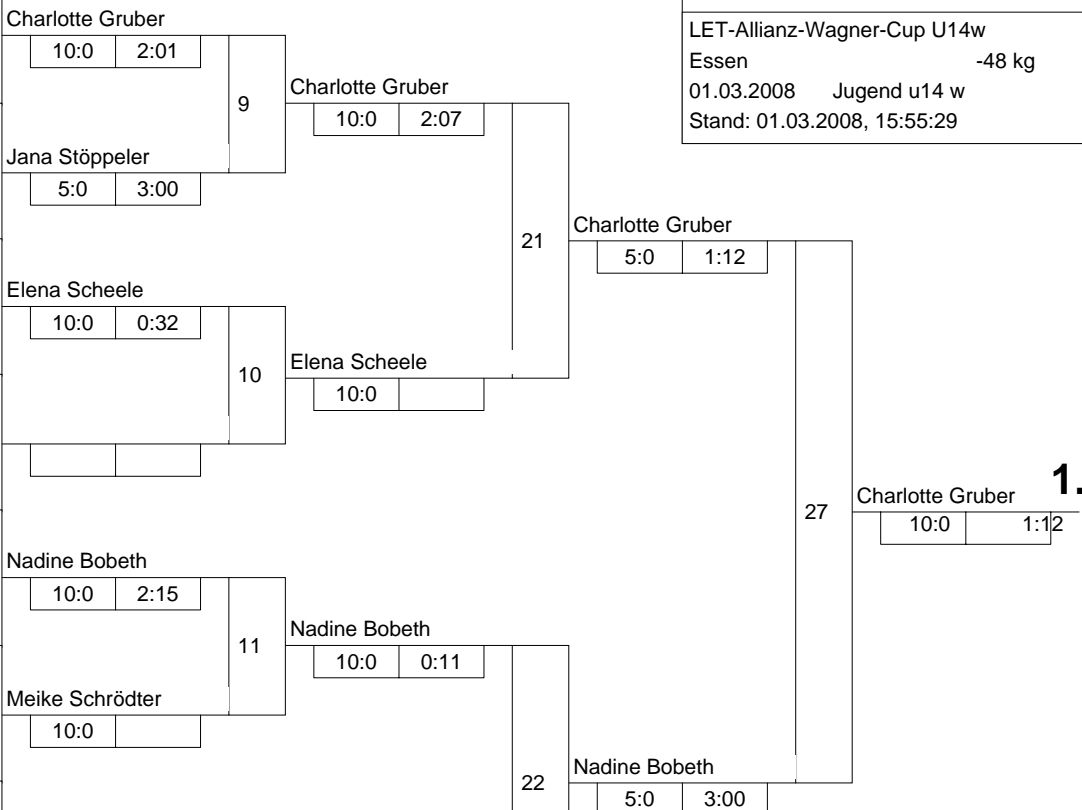

Hauptrunde, Los-Nr.

1	Ina Dinter JF Siegen-Lindenberg	AR	1
9	Charlotte Gruber TSV Bayer 04 Leverkusen	K	1
5	Güler Danagöz DJK JC Essen-Frintrop	D	2
13	Jana Stöppeler JG Münster	MS	2
3	Elena Scheele TV Hohenlimburg	AR	3
11	Jasmin Plumpe Stella Bevergern	MS	3
7			4
15			4
2	Nadine Bobeth JC Dortmund-West	AR	5
10	Pia Vrba JC Hückelhoven	K	5
6	Meike Schrödter Budo-Club Kamp-Lintfort	D	6
14			6
4	Leoni Petersen 1.JJJC-Bochum	AR	7
12	Lena Rietmann Stella Bevergern	MS	7
8	Christina Jensen 1. Essener JC	D	8
16			8

Doppel-KO-System 16 mit 12 TN
 LET-Allianz-Wagner-Cup U14w
 Essen -48 kg
 01.03.2008 Jugend u14 w
 Stand: 01.03.2008, 15:55:29

- | | | |
|----|------------------|--|
| 1. | Charlotte Gruber | |
| 2. | Nadine Bobeth | |
| 3. | Ina Dinter | |
| 3. | Christina Jensen | |
| 5. | Elena Scheele | |
| 5. | Pia Vrba | |
| 7. | Jasmin Plumpe | |
| 7. | Leoni Petersen | |
| | 1.JJJC-Bochum | |

Trostrunde, Verlierer aus Kampf

Legende