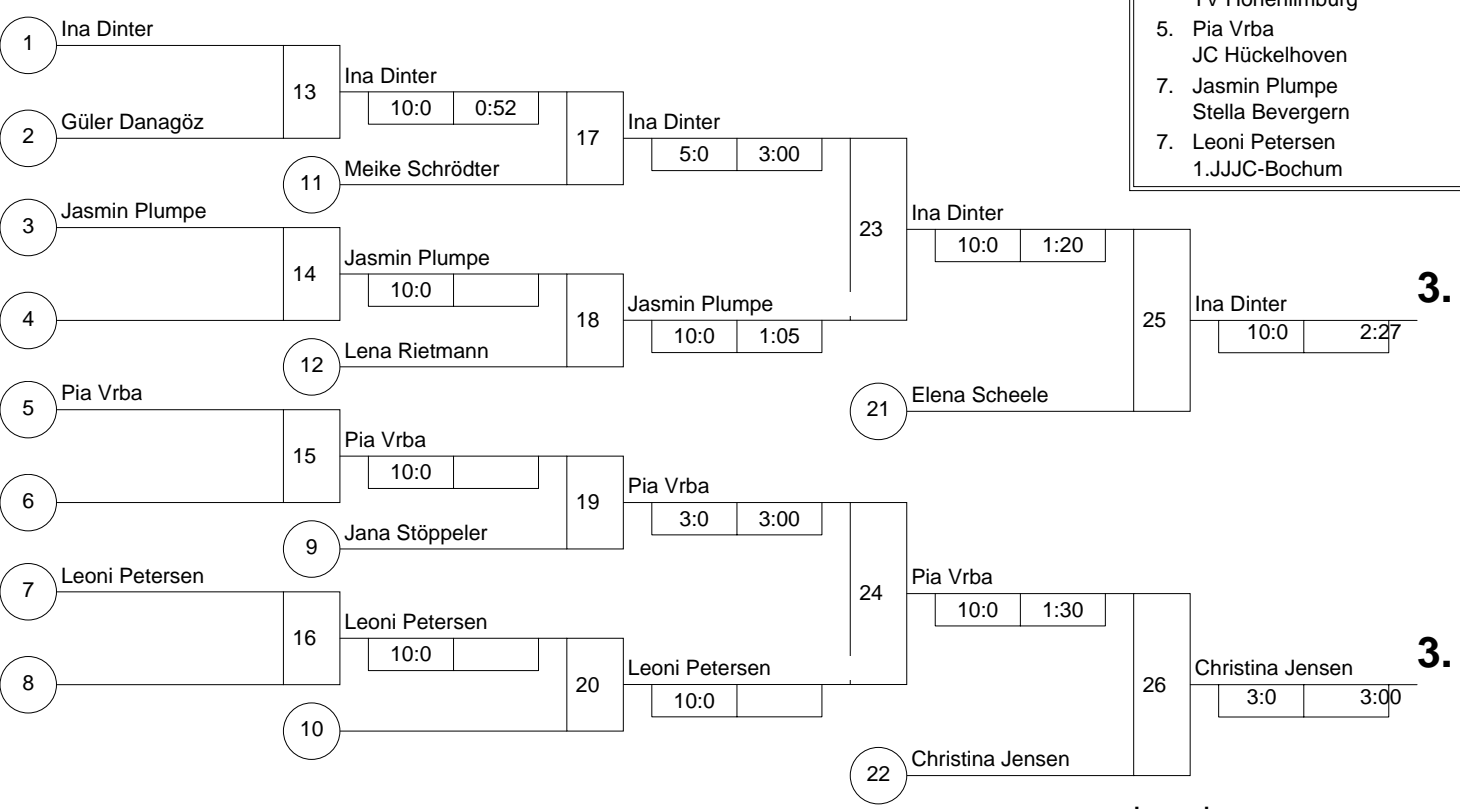

Hauptrunde, Los-Nr.

1	Ina Dinter JF Siegen-Lindenberg	AR	1
9	Charlotte Gruber TSV Bayer 04 Leverkusen	K	1
5	Güler Danagöz DJK JC Essen-Frintrop	D	2
13	Jana Stöppeler JG Münster	MS	2
3	Elena Scheele TV Hohenlimburg	AR	3
11	Jasmin Plumpe Stella Bevergern	MS	3
7			4
15			4
2	Nadine Bobeth JC Dortmund-West	AR	5
10	Pia Vrba JC Hückelhoven	K	5
6	Meike Schrödter Budo-Club Kamp-Lintfort	D	6
14			6
4	Leoni Petersen 1.JJJC-Bochum	AR	7
12	Lena Rietmann Stella Bevergern	MS	7
8	Christina Jensen 1. Essener JC	D	8
16			8

Doppel-KO-System 16 mit 12 TN
 LET-Allianz-Wagner-Cup U14w
 Essen -48 kg
 01.03.2008 Jugend u14 w
 Stand: 01.03.2008, 15:55:29

- | | | |
|----|------------------|--|
| 1. | Charlotte Gruber | |
| 2. | Nadine Bobeth | |
| 3. | Ina Dinter | |
| 3. | Christina Jensen | |
| 5. | Elena Scheele | |
| 5. | Pia Vrba | |
| 7. | Jasmin Plumpe | |
| 7. | Leoni Petersen | |
| | 1.JJJC-Bochum | |

Trostrunde, Verlierer aus Kampf

Legende