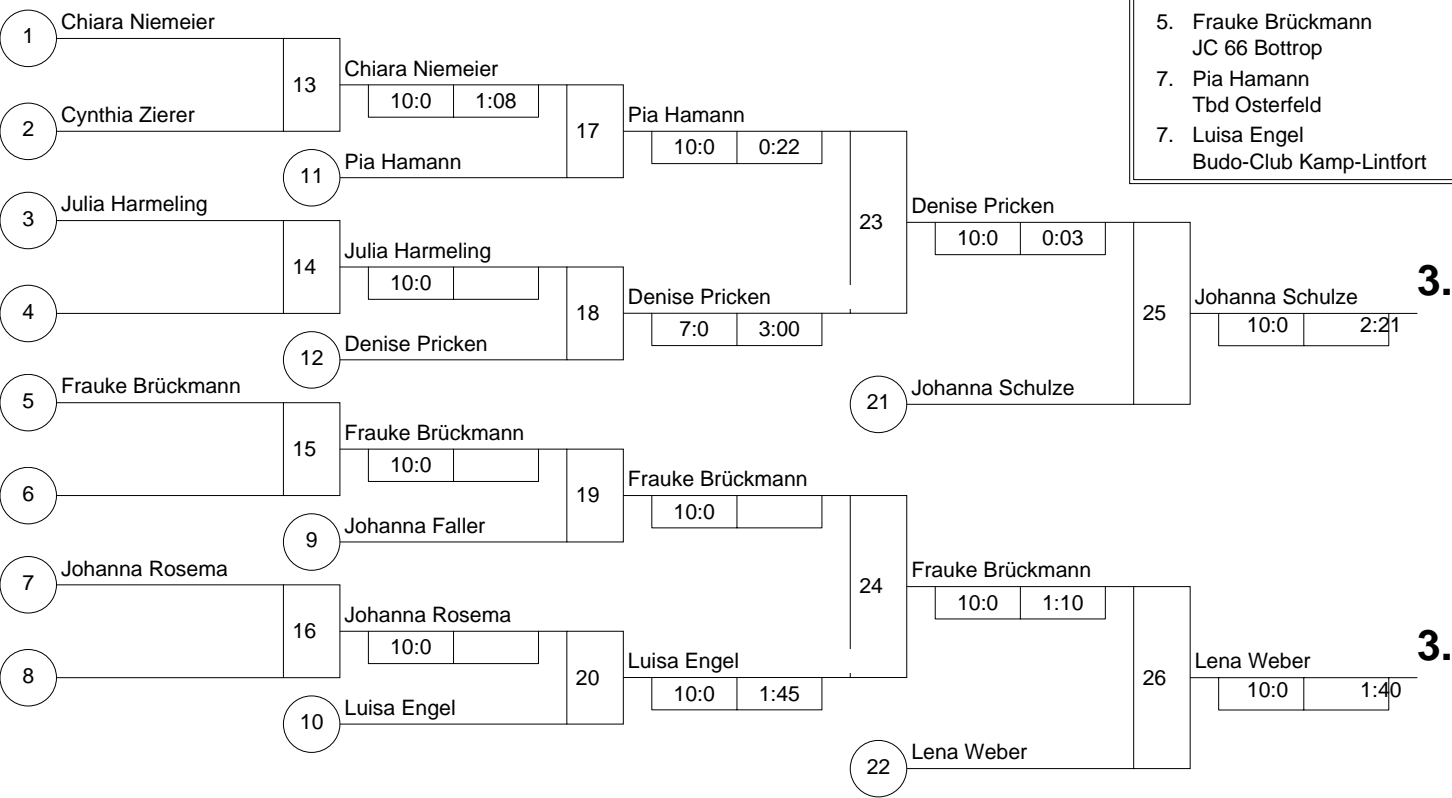

Hauptrunde, Los-Nr.

1	Vanessa Serra JF Siegen-Lindenberg	AR	1
9	Chiara Niemeier Stella Bevergern	MS	1
5	Johanna Fallner SG Judoteam Mönchengladba	D	2
13	Cynthia Zierer PSV Duisburg	D	2
3	Luisa Engel Budo-Club Kamp-Lintfort	D	3
11	Julia Harmeling Judoteam DJK Stadtlohn	MS	3
7	Johanna Schulze JC Hennef	K	4
15			4
2	Lena Weber 1. JC Mönchengladbach	D	5
10	Frauke Brückmann JC 66 Bottrop	MS	5
6	Pia Hamann Tbd Osterfeld	D	6
14			6
4	Johanna Rosema SG Judoteam Mönchengladba	D	7
12	Pauline Starke HLC Höxter	DT	7
8	Denise Pricken TV Dellbrück	K	8
16			8

Doppel-KO-System 16 mit 13 TN

LET-Allianz-Wagner-Cup U14w
Essen -30 kg
01.03.2008 Jugend u14 w
Stand: 01.03.2008, 13:17:18

- | | | |
|----|------------------|----|
| 1. | Pauline Starke | DT |
| 2. | Vanessa Serra | AR |
| 3. | Johanna Schulze | K |
| 3. | Lena Weber | D |
| 5. | Denise Pricken | K |
| 5. | Frauke Brückmann | MS |
| 7. | Pia Hamann | D |
| 7. | Luisa Engel | D |

Trostrunde, Verlierer aus Kampf

Legende