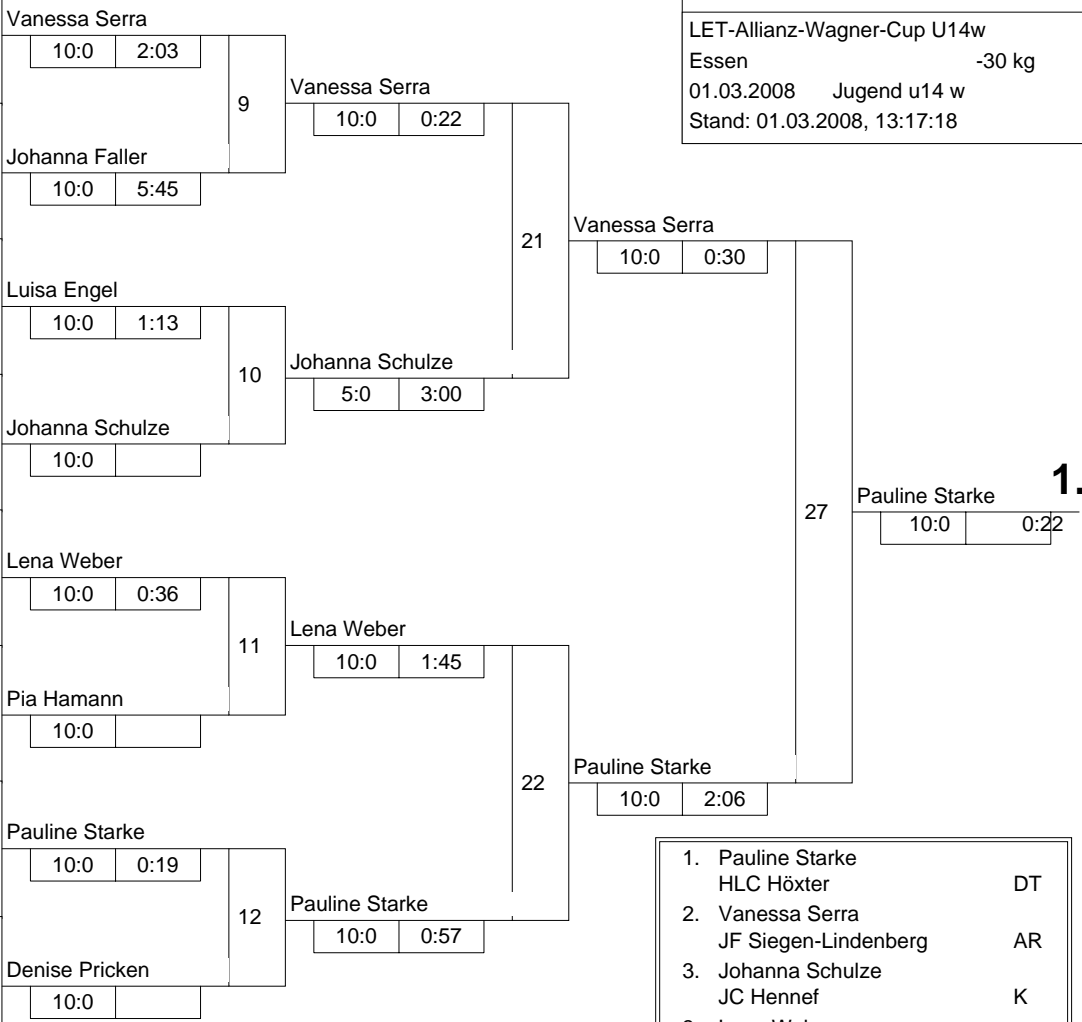

Hauptrunde, Los-Nr.

1	Vanessa Serra JF Siegen-Lindenberg	AR	1
9	Chiara Niemeier Stella Bevergern	MS	1
5	Johanna Fallner SG Judoteam Mönchengladba	D	2
13	Cynthia Zierer PSV Duisburg	D	2
3	Luisa Engel Budo-Club Kamp-Lintfort	D	3
11	Julia Harmeling Judoteam DJK Stadtlohn	MS	3
7	Johanna Schulze JC Hennef	K	4
15			4
2	Lena Weber 1. JC Mönchengladbach	D	5
10	Frauke Brückmann JC 66 Bottrop	MS	5
6	Pia Hamann Tbd Osterfeld	D	6
14			6
4	Johanna Rosema SG Judoteam Mönchengladba	D	7
12	Pauline Starke HLC Höxter	DT	7
8	Denise Pricken TV Dellbrück	K	8
16			8

Doppel-KO-System 16 mit 13 TN

LET-Allianz-Wagner-Cup U14w
Essen -30 kg
01.03.2008 Jugend u14 w
Stand: 01.03.2008, 13:17:18

- | | | |
|----|------------------|----|
| 1. | Pauline Starke | DT |
| 2. | Vanessa Serra | AR |
| 3. | Johanna Schulze | K |
| 3. | Lena Weber | D |
| 5. | Denise Pricken | K |
| 5. | Frauke Brückmann | MS |
| 7. | Pia Hamann | D |
| 7. | Luisa Engel | D |

Trostrunde, Verlierer aus Kampf

Legende