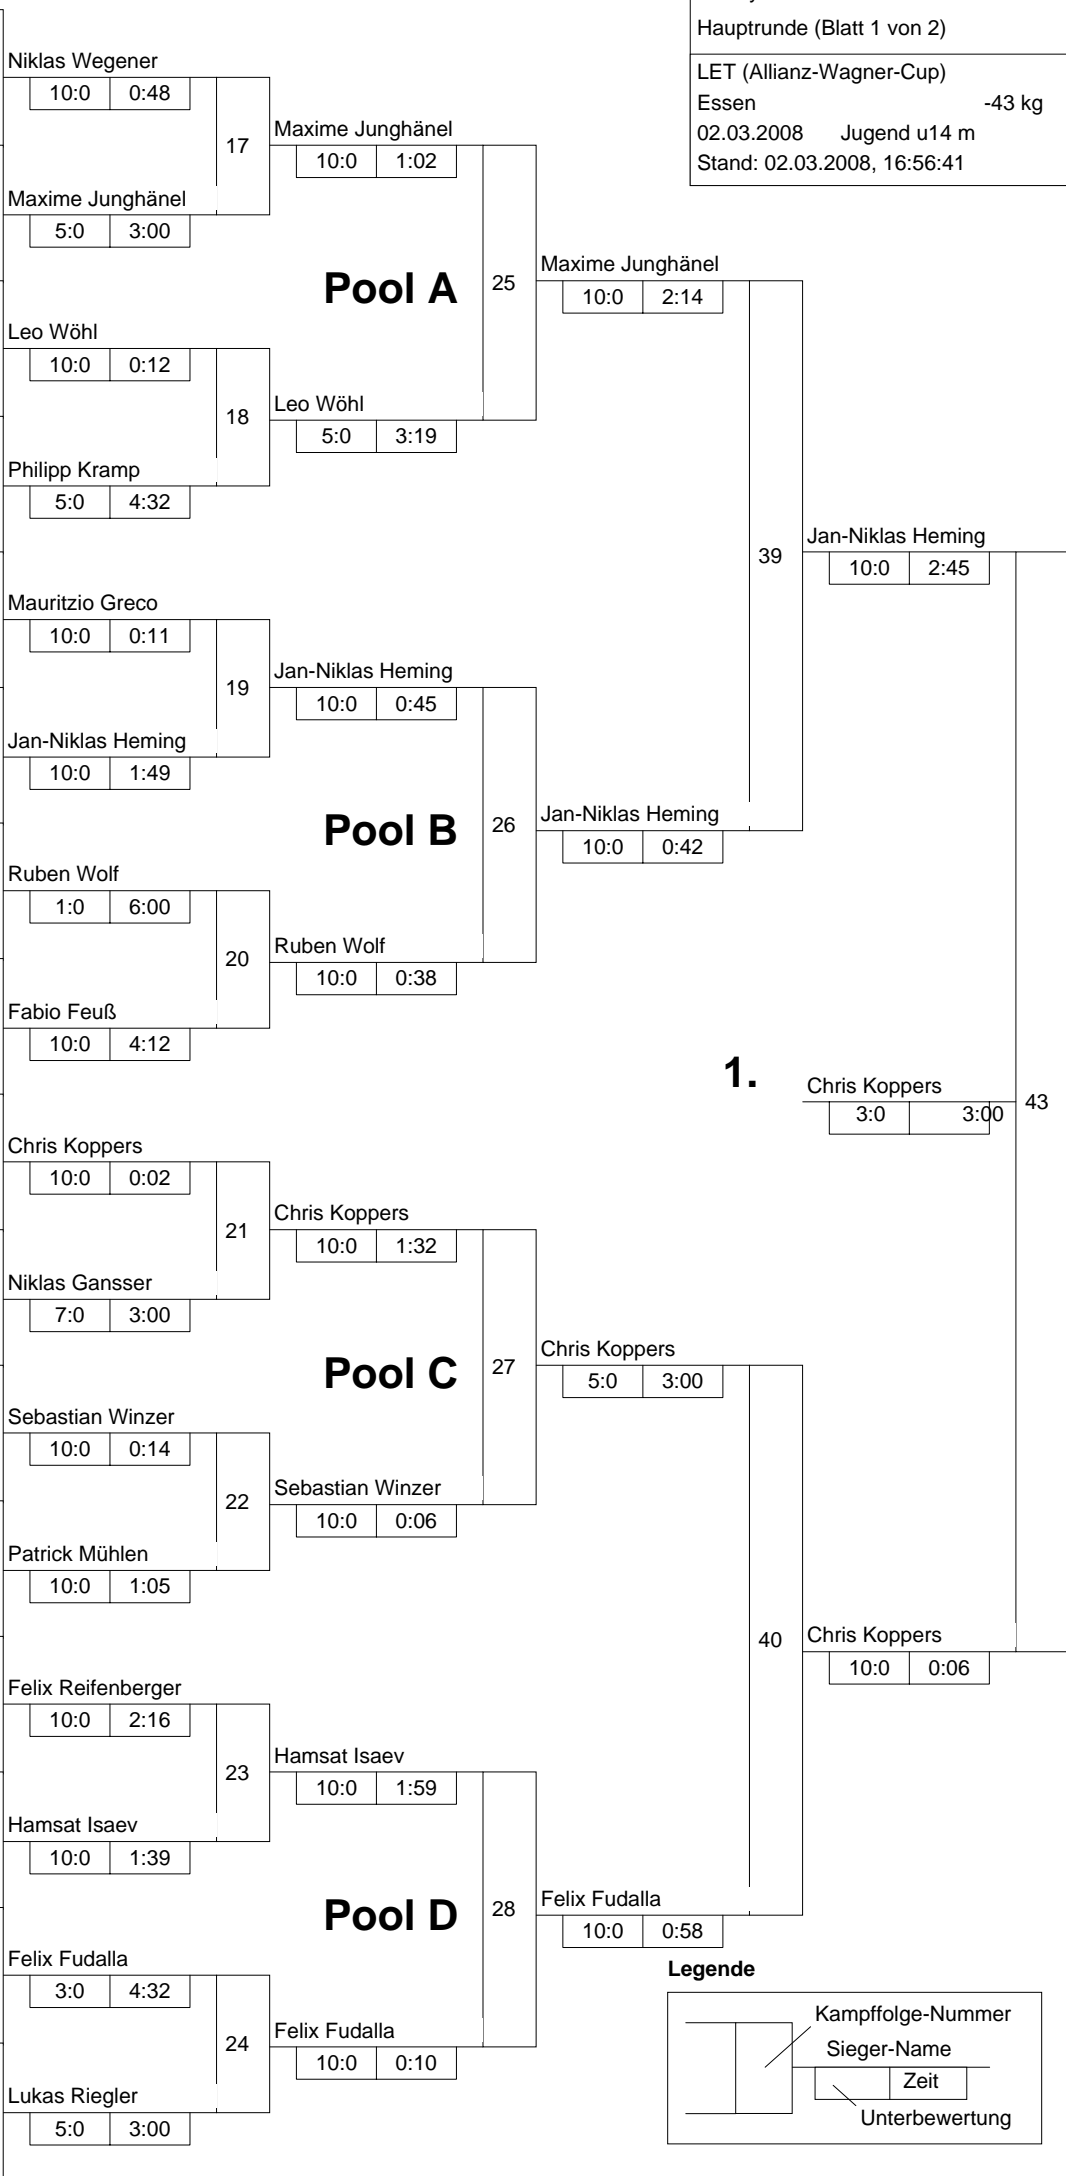

Hauptrunde, Los-Nr.

1	Niklas Wegener TV-Brilon	AR	1
17	Hendrik Nottelmann PSV Essen	D 1	1
9	Dominik Teschner DJK EINTRACHT BORBECK	D	2
25	Maxime Junghänel JC Hennef	K 1	2
5	Leo Wöhl Sport Union Annen	AR 1	3
21	Florian Kobus 1. Godesberger JC	K	3
13	Philipp Kramp PSV Duisburg	D	4
29	Herman Desch JC 66 Bottrop	MS	4
3	Julian Schäfer JC Holzwickede	AR	5
19	Mauritzio Greco TSV Viktoria Mülheim	D 1	5
11	Gordian Korsinne PSV Duisburg	D	6
27	Jan-Niklas Heming JC 66 Bottrop	MS	6
7	Leo van Gemmer JC Langenfeld	D	7
23	Ruben Wolf Brühler Turnverein 1879 e	K 1	7
15	Cedric Wegs Budo-Club Kamp-Lintfort	D	8
31	Fabio Feuß VfB Fichte Bielefeld	DT	8
2	Robin Schäfer JC Holzwickede	AR	9
18	Chris Koppers Judo-Team Holten	D 1	9
10	Niklas Gansser Judo-Team Holten	D	10
26	Julius Walorski TV Friesen-Telgte	MS	10
6	Nick Dewenter JC Langenfeld	D	11
22	Sebastian Winzer JC Hennef	K	11
14	Pierre Bourdon 1.Walsumer JC	D	12
30	Patrick Mühlen JC 66 Bottrop	MS	12
4	Jannick Breier-Neteler JC Holzwickede	AR	13
20	Felix Reifenberger 1. Godesberger JC	K	13
12	Bijan Schneider PSV Duisburg	D	14
28	Hamsat Isaev JC 66 Bottrop	MS	14
8	Fredrik Freisler JC 71 Düsseldorf	D	15
24	Felix Fudalla Brühler Turnverein 1879 e	K 1	15
16	Daniel Zielinski SV082/29 Friedrichsfeld	D	16
32	Lukas Riegler VfB Fichte Bielefeld	DT 1	16

KO-System 2x Trostrd. 32 mit 32 TN  
Hauptrunde (Blatt 1 von 2)  
LET (Allianz-Wagner-Cup)  
Essen -43 kg  
02.03.2008 Jugend u14 m  
Stand: 02.03.2008, 16:56:41

1.

**Trostrunde aller Verlierer gegen Poolsieger aus Pool**