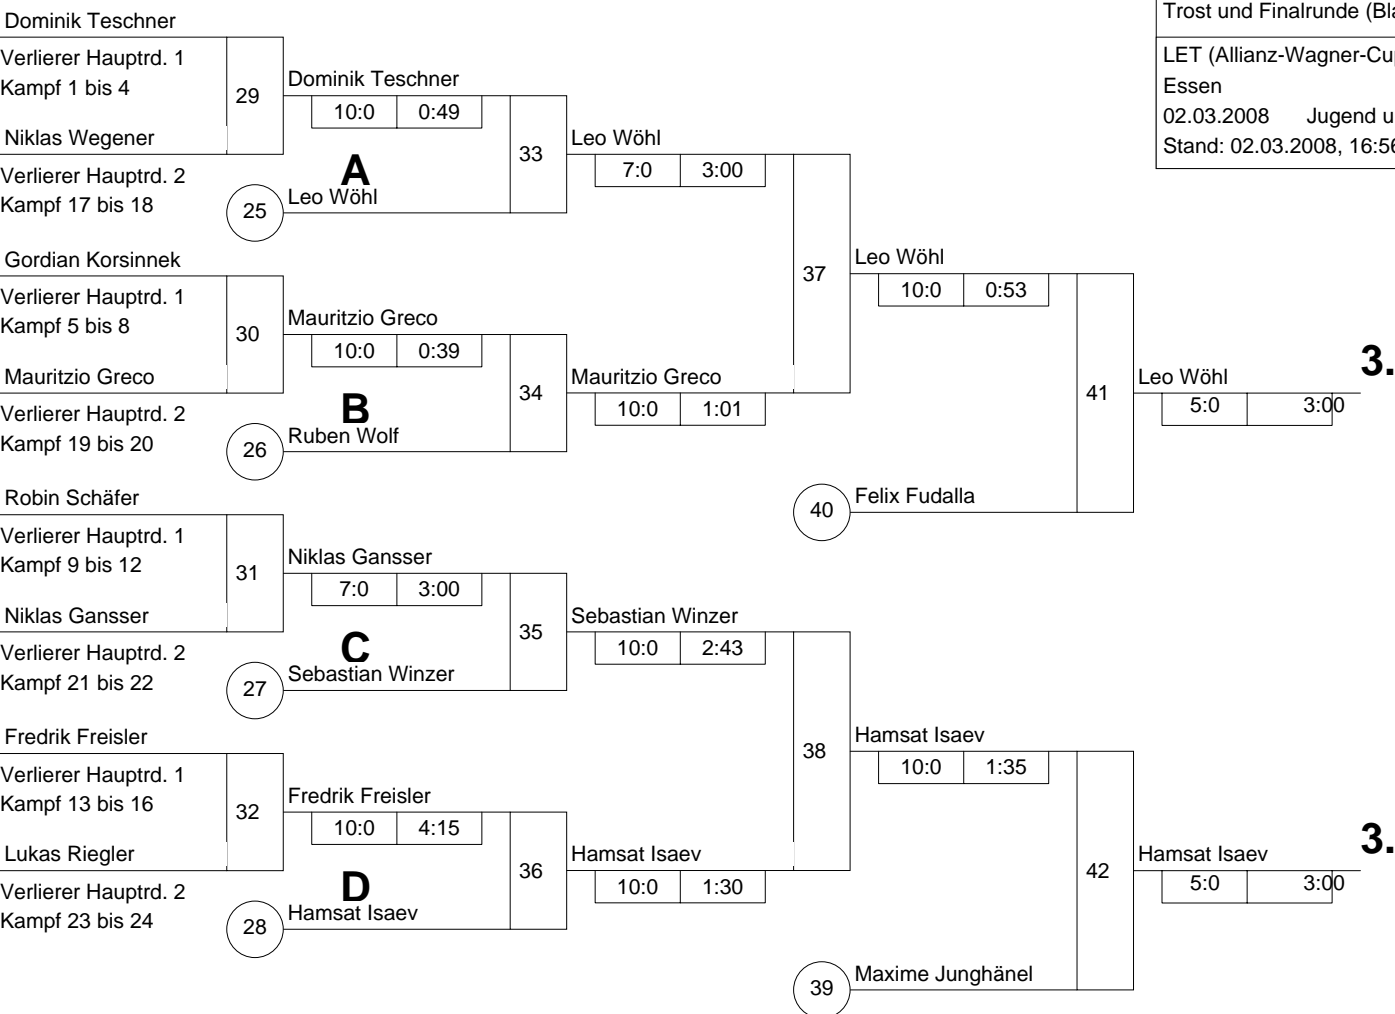

KO-System 2x Trostrd. 32 mit 32 TN  
Hauptrunde (Blatt 1 von 2)  
LET (Allianz-Wagner-Cup)  
Essen -43 kg  
02.03.2008 Jugend u14 m  
Stand: 02.03.2008, 16:56:41

1.

**Trostrunde aller Verlierer gegen Poolsieger aus Pool**

KO-System 2x Trostrd. 32 mit 32 TN

Trost und Finalrunde (Blatt 2 von 2)

LET (Allianz-Wagner-Cup)

Essen -43 kg

02.03.2008 Jugend u14 m

Stand: 02.03.2008, 16:56:41

1.	Chris Koppers	Judo-Team Holten	D 1
2.	Jan-Niklas Heming	JC 66 Bottrop	MS
3.	Leo Wöhl	Sport Union Annen	AR
3.	Hamsat Isaev	JC 66 Bottrop	MS
5.	Felix Fudalla	Brühler Turnverein 1879 e	K 1
5.	Maxime Junghänel	JC Hennef	K 1
7.	Mauritzio Greco	TSV Viktoria Mülheim	D 1
7.	Sebastian Winzer	JC Hennef	K