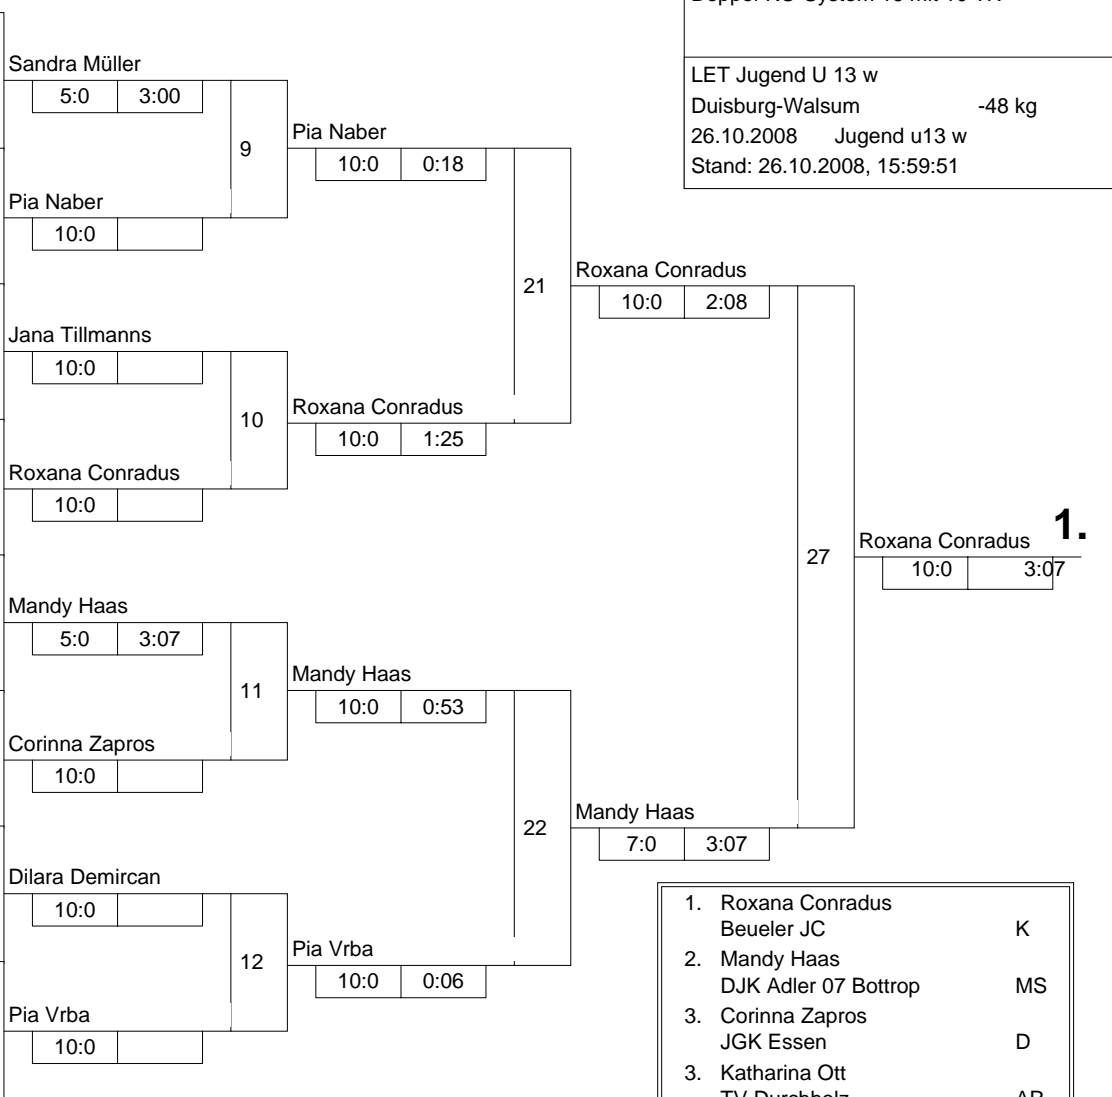

Hauptrunde, Los-Nr.

1	Sandra Müller JC Holzwickede	AR	1
9	Kristin Brandt JG Ladbergen	MS	1
5	Pia Naber JGK Essen	D	2
13			2
3	Jana Tillmanns 1. JC Mönchengladbach	D	3
11			3
7	Roxana Conradus Beueler JC	K	4
15			4
2	Katharina Ott TV Durchholz	AR	5
10	Mandy Haas DJK Adler 07 Bottrop	MS	5
6	Corinna Zapros JGK Essen	D	6
14			6
4	Dilara Demircan Dümtener TV	D	7
12			7
8	Pia Vrba JC Hückelhoven	K	8
16			8

Trostrunde, Verlierer aus Kampf

1	Kristin Brandt	13
2		17
3		14
4		18
5	Katharina Ott	15
6		19
7		16
8		20

Legende