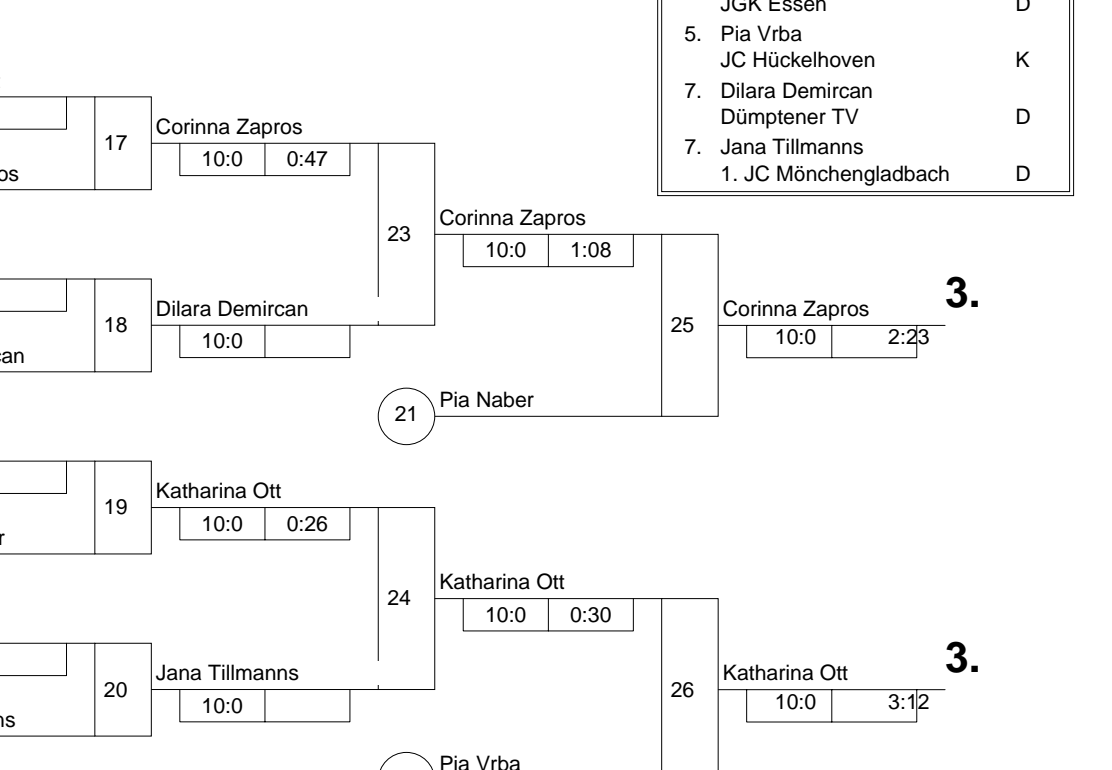

Hauptrunde, Los-Nr.

1	Sandra Müller JC Holzwickede	AR	1
9	Kristin Brandt JG Ladbergen	MS	1
5	Pia Naber JGK Essen	D	2
13			2
3	Jana Tillmanns 1. JC Mönchengladbach	D	3
11			3
7	Roxana Conradus Beueler JC	K	4
15			4
2	Katharina Ott TV Durchholz	AR	5
10	Mandy Haas DJK Adler 07 Bottrop	MS	5
6	Corinna Zapros JGK Essen	D	6
14			6
4	Dilara Demircan Dümtener TV	D	7
12			7
8	Pia Vrba JC Hückelhoven	K	8
16			8

Trostrunde, Verlierer aus Kampf

1	Kristin Brandt	13
2		17
3		14
4		18
5	Katharina Ott	15
6		19
7		16
8		20

Legende