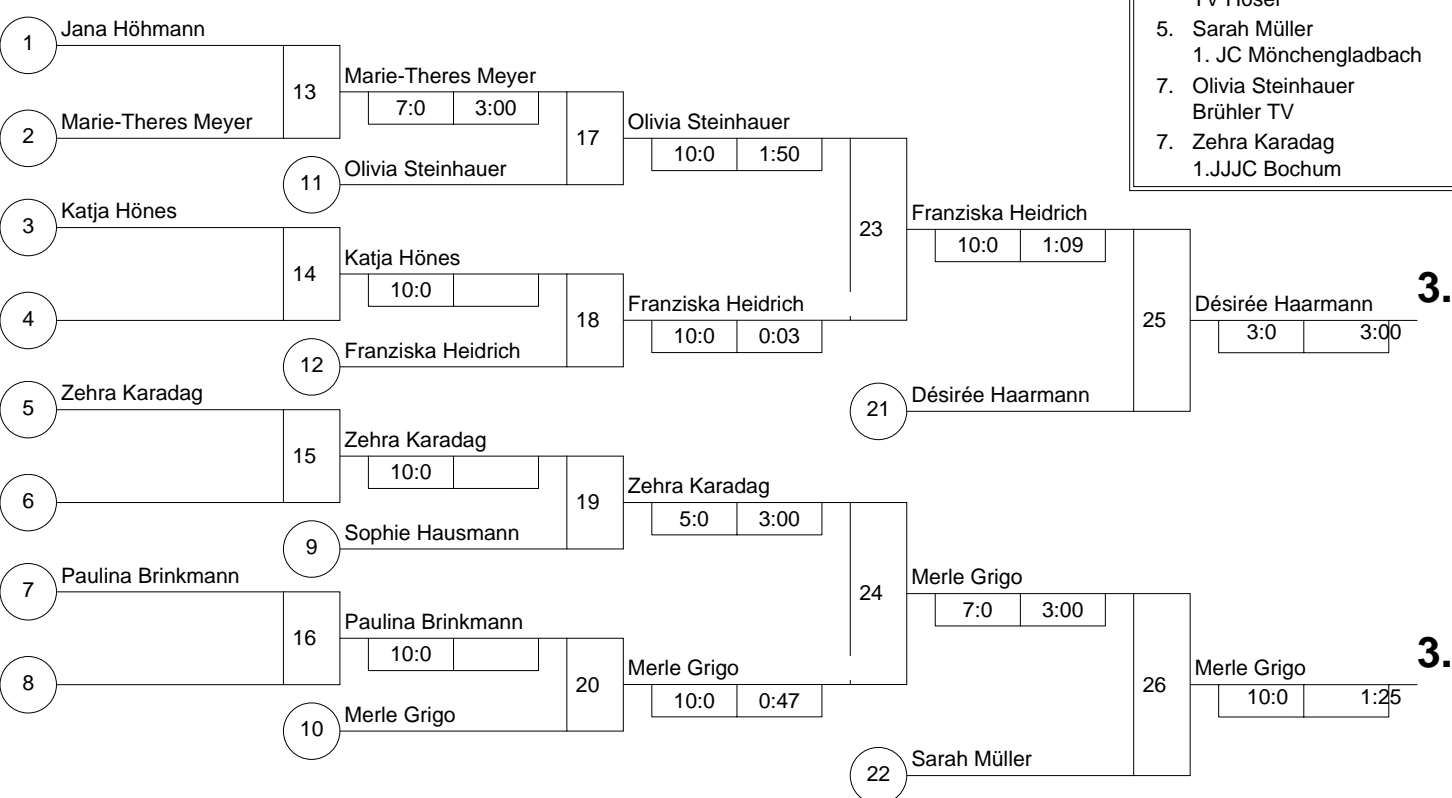

Hauptrunde, Los-Nr.

1	Désirée Haarmann JK Hagen	AR	1
9	Jana Höhmann PSV Essen	D	1
5	Sophie Hausmann PSV Duisburg	D	2
13	Marie-Theres Meyer JG Ibbenbüren	MS	2
3	Katja Hönes JC Holzwickede	AR	3
11	Nathalie Passon Beueler JC	K	3
7	Merle Grigo JC Langenfeld	D	4
15			4
2	Zehra Karadag 1.JJJC Bochum	AR	5
10	Olivia Steinhauer Brühler TV	K	5
6	Sarah Müller 1. JC Mönchengladbach	D	6
14			6
4	Paulina Brinkmann PSV Duisburg	D	7
12	Darleen Sturm JC 66 Bottrop	MS	7
8	Franziska Heidrich TV Hösel	D	8
16			8

Doppel-KO-System 16 mit 13 TN

LET Jugend U 13 w
Duisburg-Walsum -36 kg
26.10.2008 Jugend u13 w
Stand: 26.10.2008, 16:10:00

- | | | |
|----|--------------------|----|
| 1. | Nathalie Passon | K |
| 2. | Darleen Sturm | MS |
| 3. | Désirée Haarmann | AR |
| 3. | Merle Grigo | D |
| 5. | Franziska Heidrich | D |
| 5. | Sarah Müller | D |
| 7. | Olivia Steinhauer | K |
| 7. | Zehra Karadag | AR |
| | 1.JJJC Bochum | AR |

Trostrunde, Verlierer aus Kampf

Legende