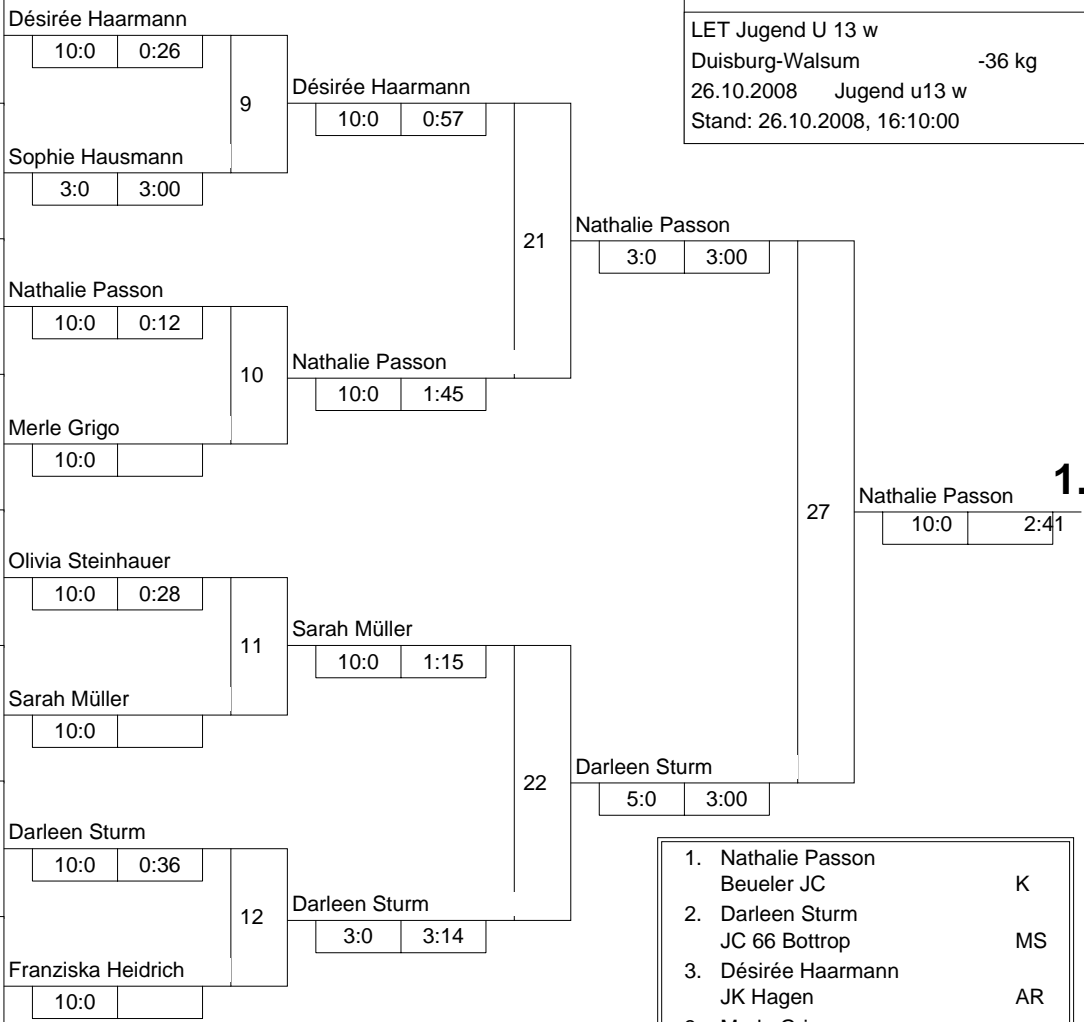

Hauptrunde, Los-Nr.

1	Désirée Haarmann JK Hagen	AR	1
9	Jana Höhmann PSV Essen	D	1
5	Sophie Hausmann PSV Duisburg	D	2
13	Marie-Theres Meyer JG Ibbenbüren	MS	2
3	Katja Hönes JC Holzwickede	AR	3
11	Nathalie Passon Beueler JC	K	3
7	Merle Grigo JC Langenfeld	D	4
15			4
2	Zehra Karadag 1.JJJC Bochum	AR	5
10	Olivia Steinhauer Brühler TV	K	5
6	Sarah Müller 1. JC Mönchengladbach	D	6
14			6
4	Paulina Brinkmann PSV Duisburg	D	7
12	Darleen Sturm JC 66 Bottrop	MS	7
8	Franziska Heidrich TV Hösel	D	8
16			8

Doppel-KO-System 16 mit 13 TN

LET Jugend U 13 w
Duisburg-Walsum -36 kg
26.10.2008 Jugend u13 w
Stand: 26.10.2008, 16:10:00

- | | | |
|----|--------------------|----|
| 1. | Nathalie Passon | K |
| 2. | Darleen Sturm | MS |
| 3. | Désirée Haarmann | AR |
| 3. | Merle Grigo | D |
| 5. | Franziska Heidrich | D |
| 5. | Sarah Müller | D |
| 7. | Olivia Steinhauer | K |
| 7. | Zehra Karadag | AR |
| | 1.JJJC Bochum | AR |

Trostrunde, Verlierer aus Kampf

Legende