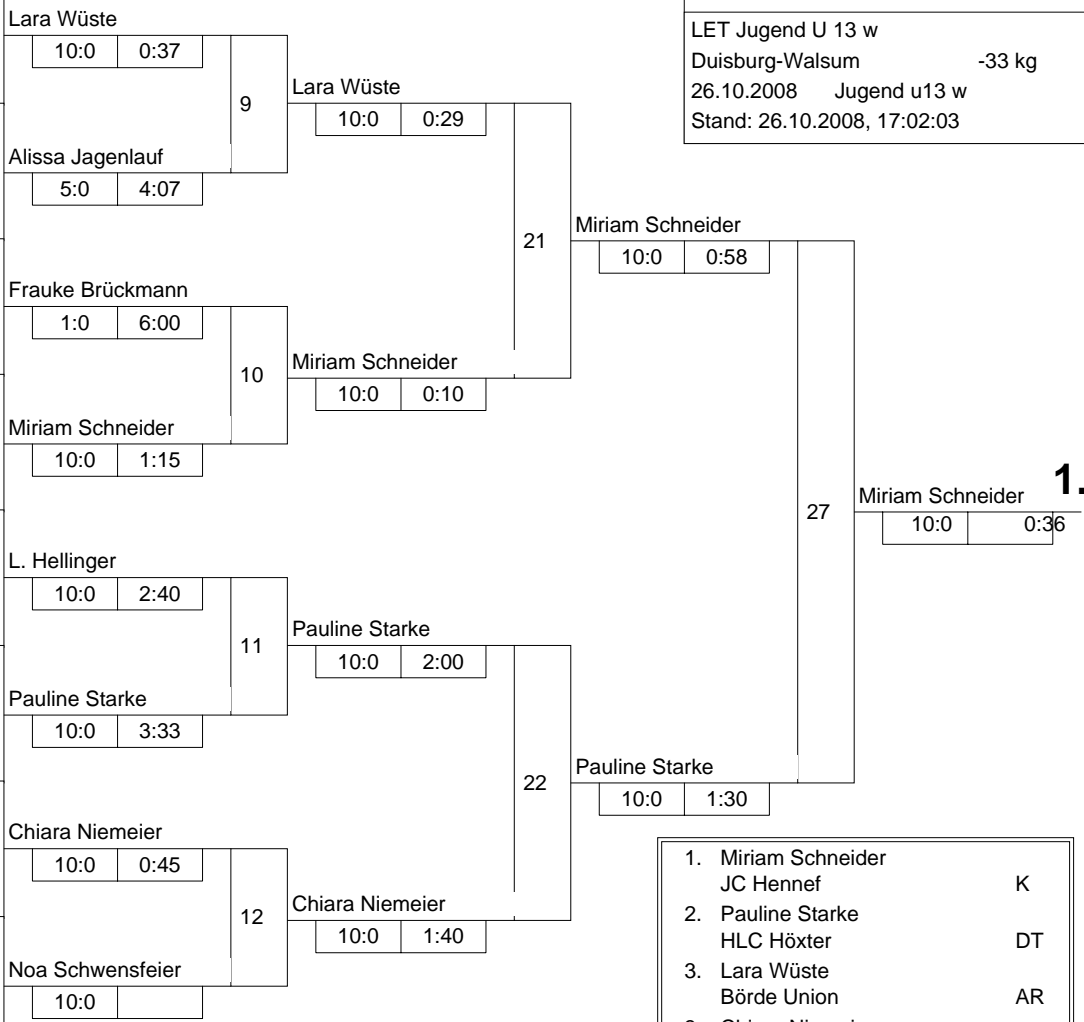

Hauptrunde, Los-Nr.

1	Lara Wüste Börde Union	AR	1
9	Denise Pricken TV Dellbrück	K	1
5	Alissa Jagenlauf SSF Bonn	K	2
13	Julia Harmeling Judo-Team Stadtlohn	MS	2
3	Pia Martens JC Haldern	D	3
11	Frauke Brückmann JC 66 Bottrop	MS	3
7	Miriam Schneider JC Hennef	K	4
15	Svenja Becker HLC Höxter	DT	4
2	Cynthia Zierer PSV Duisburg	D	5
10	Laura-Christin Hellinger JG Ladbergen	MS	5
6	Johanna Schulze JC Hennef	K	6
14	Pauline Starke HLC Höxter	DT	6
4	Celine Rousselet PSV Essen	D	7
12	Chiara Niemeier Stella Bevergern	MS	7
8	Noa Schwensfeier JSC Erkelenz	K	8
16			8

Doppel-KO-System 16 mit 15 TN
LET Jugend U 13 w
Duisburg-Walsum -33 kg
26.10.2008 Jugend u13 w
Stand: 26.10.2008, 17:02:03

1. Miriam Schneider
JC Hennef K
2. Pauline Starke
HLC Höxter DT
3. Lara Wüste
Börde Union AR
3. Chiara Niemeier
Stella Bevergern MS
5. Denise Pricken
TV Dellbrück K
5. Johanna Schulze
JC Hennef K
7. Noa Schwensfeier
JSC Erkelenz K
7. Frauke Brückmann
JC 66 Bottrop MS

Trostrunde, Verlierer aus Kampf

Legende