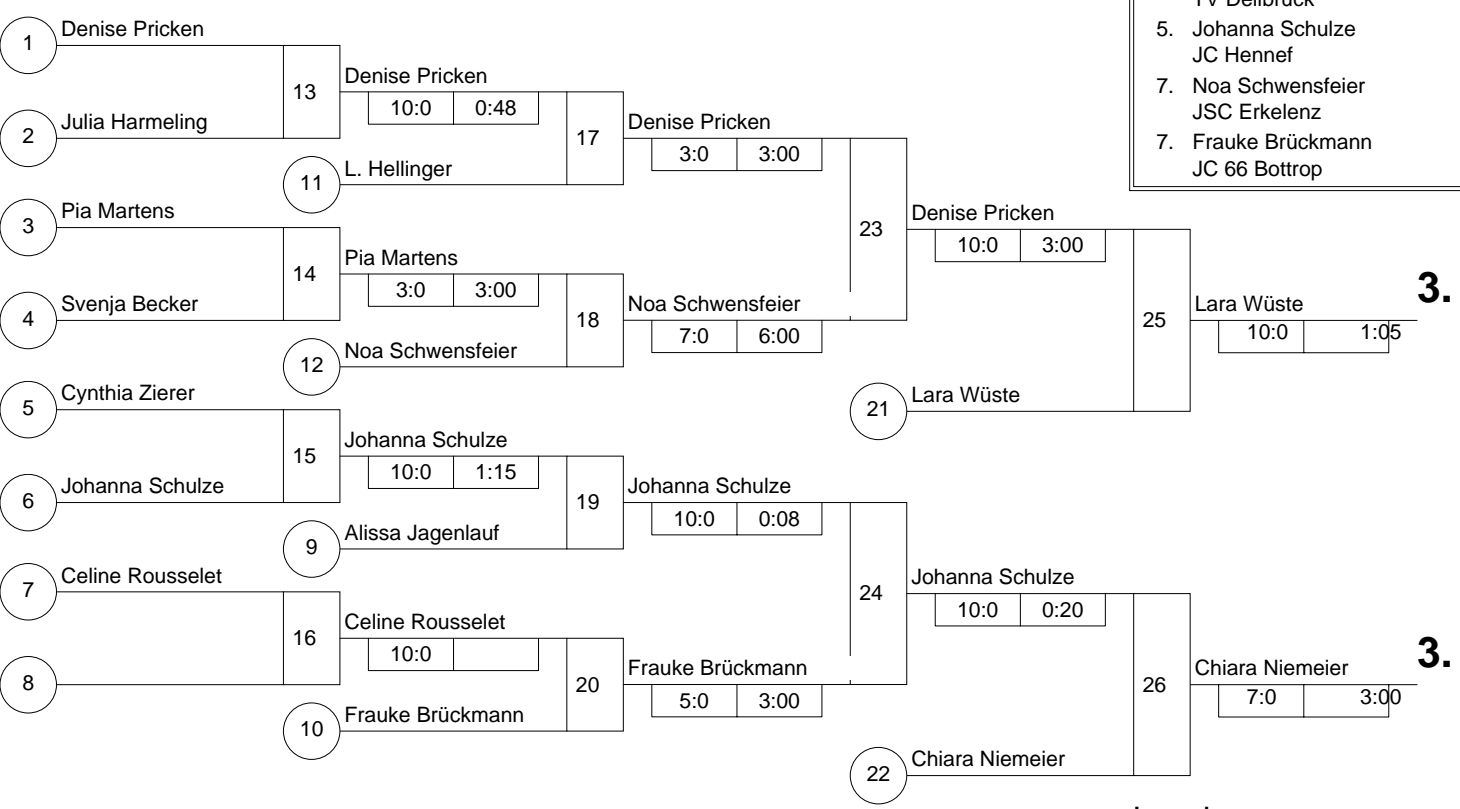

Hauptrunde, Los-Nr.

1	Lara Wüste Börde Union	AR	1
9	Denise Pricken TV Dellbrück	K	1
5	Alissa Jagenlauf SSF Bonn	K	2
13	Julia Harmeling Judo-Team Stadtlohn	MS	2
3	Pia Martens JC Haldern	D	3
11	Frauke Brückmann JC 66 Bottrop	MS	3
7	Miriam Schneider JC Hennef	K	4
15	Svenja Becker HLC Höxter	DT	4
2	Cynthia Zierer PSV Duisburg	D	5
10	Laura-Christin Hellinger JG Ladbergen	MS	5
6	Johanna Schulze JC Hennef	K	6
14	Pauline Starke HLC Höxter	DT	6
4	Celine Rousselet PSV Essen	D	7
12	Chiara Niemeier Stella Bevergern	MS	7
8	Noa Schwensfeier JSC Erkelenz	K	8
16			8

Doppel-KO-System 16 mit 15 TN
LET Jugend U 13 w
Duisburg-Walsum -33 kg
26.10.2008 Jugend u13 w
Stand: 26.10.2008, 17:02:03

1. Miriam Schneider
JC Hennef K
2. Pauline Starke
HLC Höxter DT
3. Lara Wüste
Börde Union AR
3. Chiara Niemeier
Stella Bevergern MS
5. Denise Pricken
TV Dellbrück K
5. Johanna Schulze
JC Hennef K
7. Noa Schwensfeier
JSC Erkelenz K
7. Frauke Brückmann
JC 66 Bottrop MS

Trostrunde, Verlierer aus Kampf

Legende