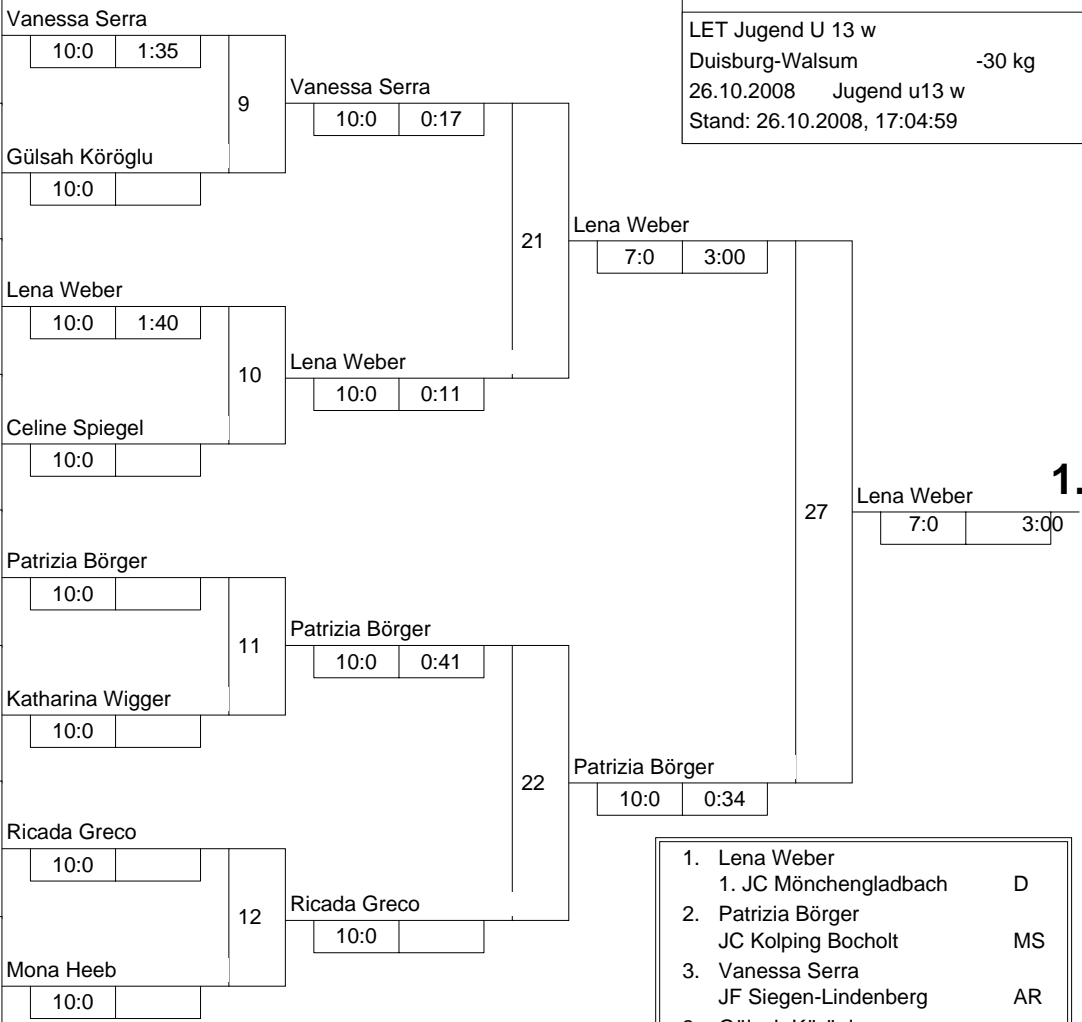

Hauptrunde, Los-Nr.

1	Vanessa Serra JF Siegen-Lindenberg	AR	1
9	Francisca Brethauer JSC Erkelenz	K	1
5	Gülsah Köröglu JC Kalkar	D	2
13			2
3	Lena Weber 1. JC Mönchengladbach	D	3
11	Nora Naeve JK Hagen	AR	3
7	Celine Spiegel TSV Bayer 04 Leverkusen	K	4
15			4
2	Lea Föbus 1.JJJC Dortmund	AR	5
10	Patrizia Börger JC Kolping Bocholt	MS	5
6	Katharina Wigger SSF Bonn	K	6
14			6
4	Ricada Greco TSV Viktoria Mülheim	D	7
12			7
8	Mona Heeb JC Hennef	K	8
16			8

Doppel-KO-System 16 mit 11 TN
LET Jugend U 13 w
Duisburg-Walsum -30 kg
26.10.2008 Jugend u13 w
Stand: 26.10.2008, 17:04:59

- Lena Weber
1. JC Mönchengladbach D
- Patrizia Börger
JC Kolping Bocholt MS
- Vanessa Serra
JF Siegen-Lindenberg AR
- Gülsah Köröglu
JC Kalkar D
- Nora Naeve
JK Hagen AR
- Ricada Greco
TSV Viktoria Mülheim D
- Katharina Wigger
SSF Bonn K
- Celine Spiegel
TSV Bayer 04 Leverkusen K

Trostrunde, Verlierer aus Kampf

Legende