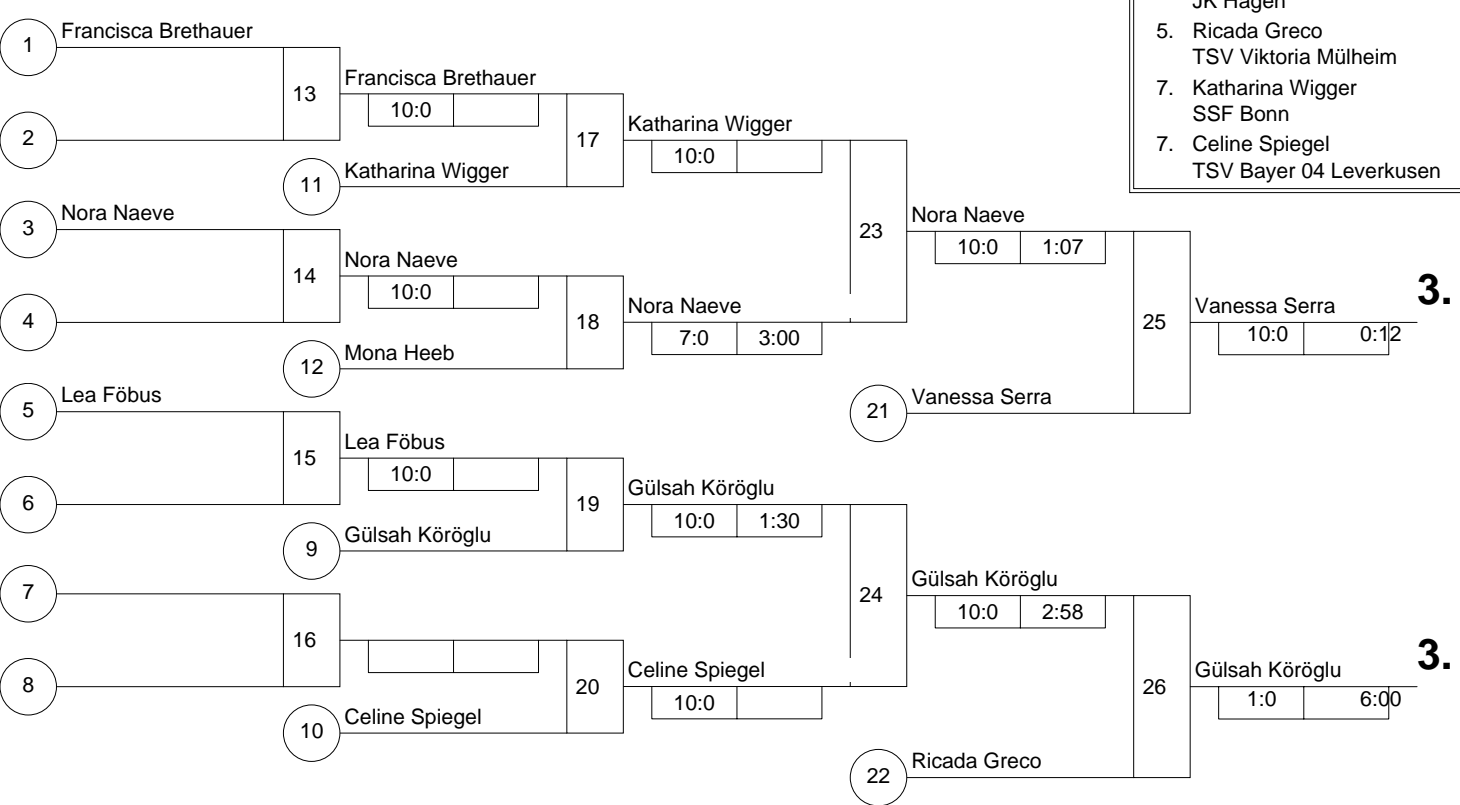

Hauptrunde, Los-Nr.

1	Vanessa Serra JF Siegen-Lindenberg	AR	1
9	Francisca Brethauer JSC Erkelenz	K	1
5	Gülsah Köröglu JC Kalkar	D	2
13			2
3	Lena Weber 1. JC Mönchengladbach	D	3
11	Nora Naeve JK Hagen	AR	3
7	Celine Spiegel TSV Bayer 04 Leverkusen	K	4
15			4
2	Lea Föbus 1.JJJC Dortmund	AR	5
10	Patrizia Börger JC Kolping Bocholt	MS	5
6	Katharina Wigger SSF Bonn	K	6
14			6
4	Ricada Greco TSV Viktoria Mülheim	D	7
12			7
8	Mona Heeb JC Hennef	K	8
16			8

Doppel-KO-System 16 mit 11 TN
LET Jugend U 13 w
Duisburg-Walsum -30 kg
26.10.2008 Jugend u13 w
Stand: 26.10.2008, 17:04:59

- Lena Weber
1. JC Mönchengladbach D
- Patrizia Börger
JC Kolping Bocholt MS
- Vanessa Serra
JF Siegen-Lindenberg AR
- Gülsah Köröglu
JC Kalkar D
- Nora Naeve
JK Hagen AR
- Ricada Greco
TSV Viktoria Mülheim D
- Katharina Wigger
SSF Bonn K
- Celine Spiegel
TSV Bayer 04 Leverkusen K

Trostrunde, Verlierer aus Kampf

Legende