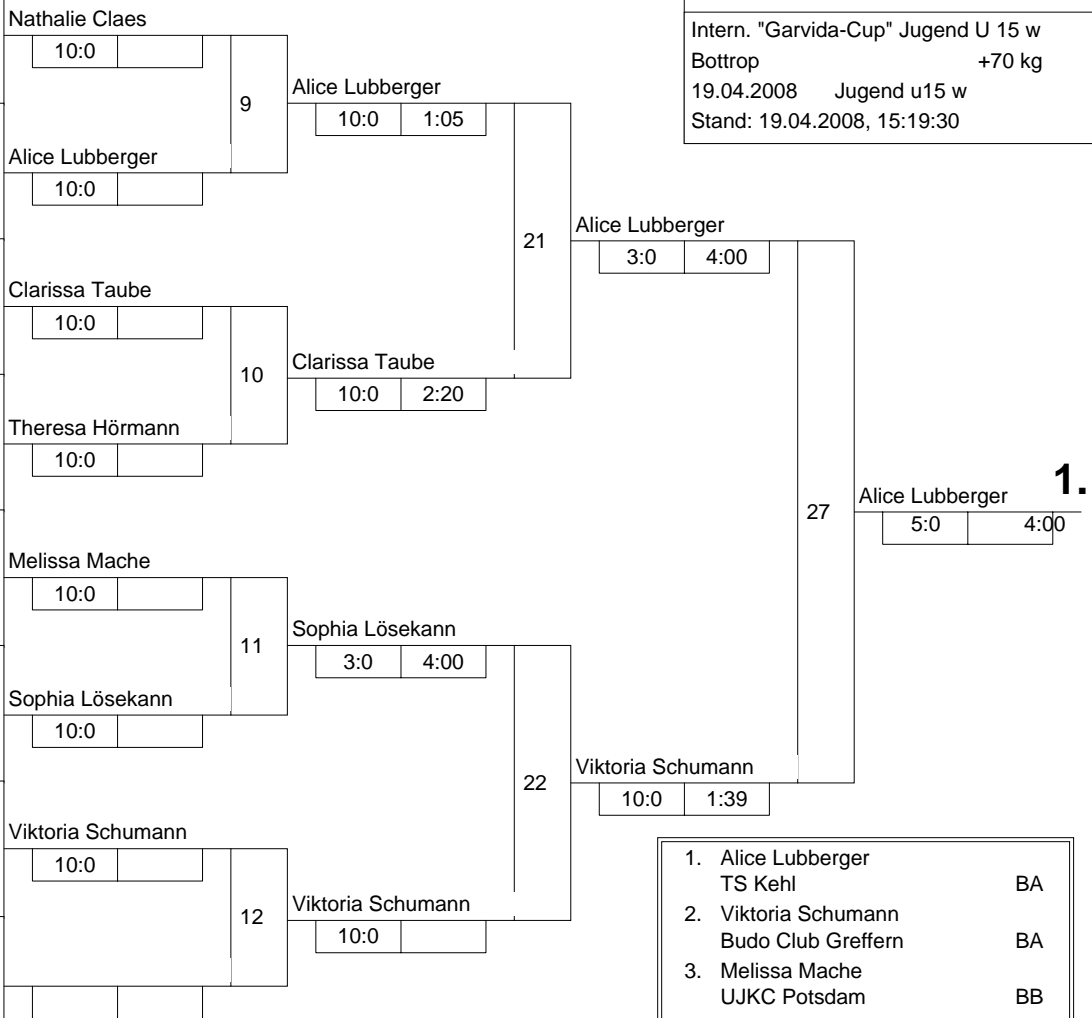

Hauptrunde, Los-Nr.

1	Nathalie Claes Vlaamse Judo Federatie	B	1
9			
5	Alice Lubberger TS Kehl	BA	2
13			
3	Clarissa Taube PSV Herford	NW	3
11			
7	Theresa Hörmann Bayerischer Judoverband	BY	4
15			
2	Melissa Mache UJKC Potsdam	BB	5
10			
6	Sophia Lösekann Judo-Verband Berlin	BE	6
14			
4	Viktoria Schumann Budo Club Greffern	BA	7
12			
8			
16			

Doppel-KO-System 16 mit 7 TN

Intern. "Garvida-Cup" Jugend U 15 w
 Bottrop +70 kg
 19.04.2008 Jugend u15 w
 Stand: 19.04.2008, 15:19:30

1. Alice Lubberger
TS Kehl BA
2. Viktoria Schumann
Budo Club Greffern BA
3. Melissa Mache
UJKC Potsdam BB
3. Nathalie Claes
Vlaamse Judo Federatie B
5. Clarissa Taube
PSV Herford NW
5. Sophia Lösekann
Judo-Verband Berlin BE
7. Verlierer aus [23]
7. Theresa Hörmann
Bayerischer Judoverband BY

Trostrunde, Verlierer aus Kampf

Legende