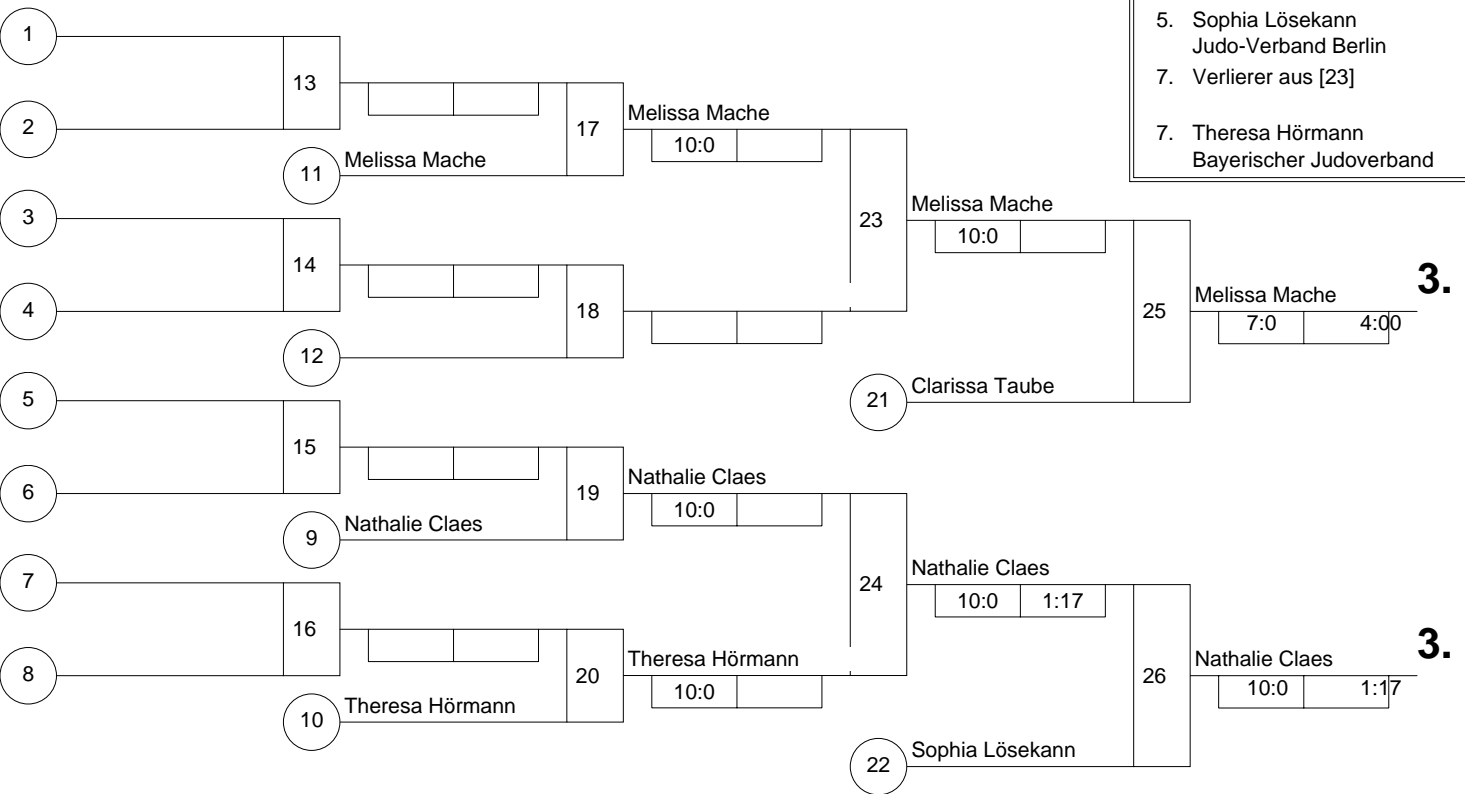

Hauptrunde, Los-Nr.

1	Nathalie Claes Vlaamse Judo Federatie	B	1
9			
5	Alice Lubberger TS Kehl	BA	2
13			
3	Clarissa Taube PSV Herford	NW	3
11			
7	Theresa Hörmann Bayerischer Judoverband	BY	4
15			
2	Melissa Mache UJKC Potsdam	BB	5
10			
6	Sophia Lösekann Judo-Verband Berlin	BE	6
14			
4	Viktoria Schumann Budo Club Greffern	BA	7
12			
8			
16			

Doppel-KO-System 16 mit 7 TN

Intern. "Garvida-Cup" Jugend U 15 w
 Bottrop +70 kg
 19.04.2008 Jugend u15 w
 Stand: 19.04.2008, 15:19:30

1. Alice Lubberger
TS Kehl BA
2. Viktoria Schumann
Budo Club Greffern BA
3. Melissa Mache
UJKC Potsdam BB
3. Nathalie Claes
Vlaamse Judo Federatie B
5. Clarissa Taube
PSV Herford NW
5. Sophia Lösekann
Judo-Verband Berlin BE
7. Verlierer aus [23]
7. Theresa Hörmann
Bayerischer Judoverband BY

Trostrunde, Verlierer aus Kampf

Legende