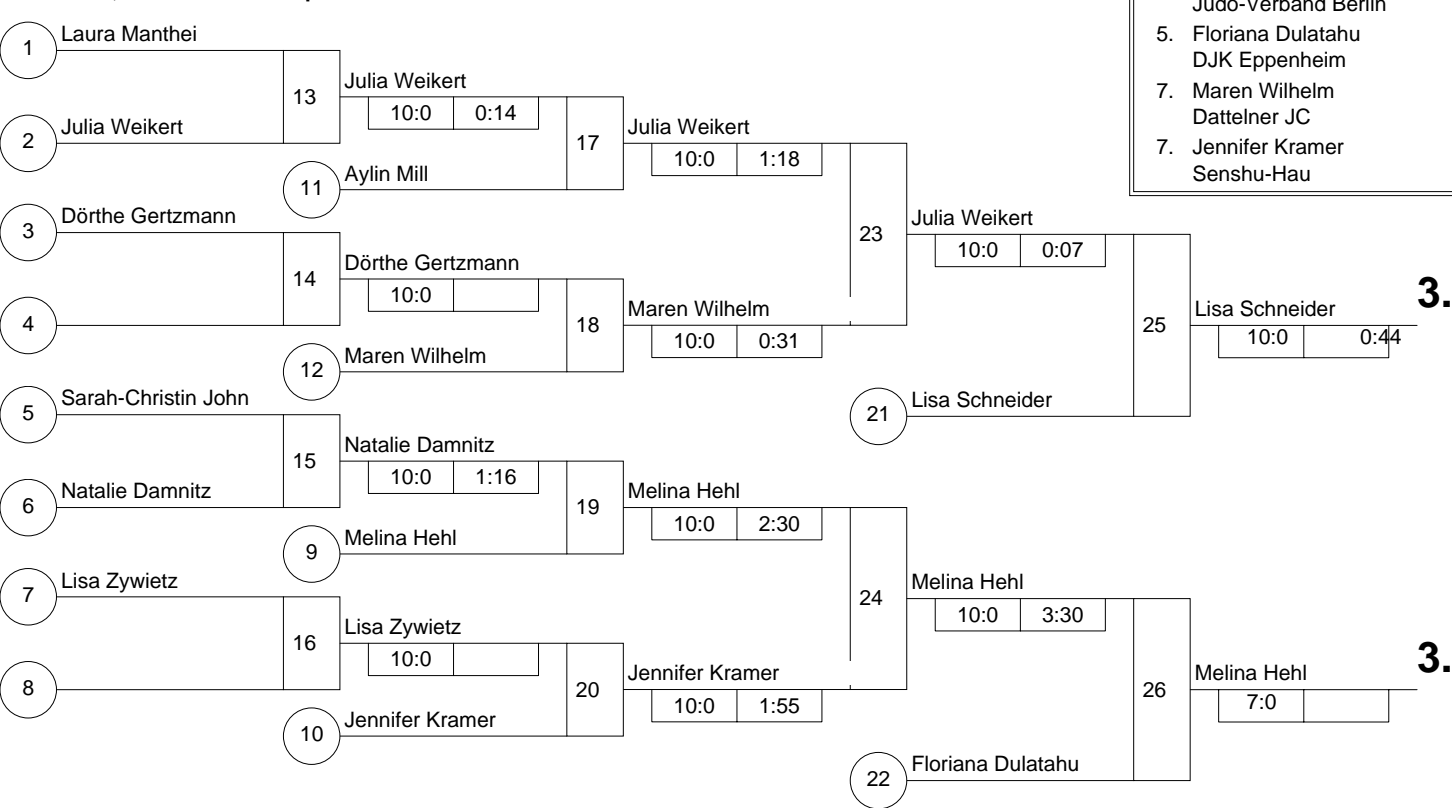

Hauptrunde, Los-Nr.

1	Melina Hehl OSC Vellmar	HE	1
9	Laura Manthei PSVg Jahn Solingen	NW	1
5	Lea Reimann PSV Duisburg	NW	2
13	Julia Weikert Judo-Verband Berlin	BE	2
3	Lisa Schneider Delitzscher Sportfuchse	SN	3
11	Dörthe Gertzmann TV Neuenburg	BA	3
7	Jennifer Kramer Senshu-Hau	NW	4
15			4
2	Chelsy Dias Vlaamse Judo Federatie	B	5
10	Sarah-Christin John 1. JJJC Bochum	NW	5
6	Natalie Damnitz JC 71 Düsseldorf	NW	6
14	Aylin Mill VFL Sindelfingen	WÜ	6
4	Lisa Zywietz DJK Adler 07 Bottrop	NW	7
12	Floriana Dulatahu DJK Eppenheim	BA	7
8	Maren Wilhelm Dattelner JC	NW	8
16			8

Doppel-KO-System 16 mit 14 TN

Intern. "Garvida-Cup" Jugend U 15 w
Bottrop -63 kg
19.04.2008 Jugend u15 w
Stand: 19.04.2008, 14:50:27

- | | | | |
|----|-------------------|-------------------------|----|
| 1. | Lea Reimann | PSV Duisburg | NW |
| 2. | Chelsy Dias | Vlaamse Judo Federatie | B |
| 3. | Lisa Schneider | Delitzscher Sportfuchse | SN |
| 3. | Melina Hehl | OSC Vellmar | HE |
| 5. | Julia Weikert | Judo-Verband Berlin | BE |
| 5. | Floriana Dulatahu | DJK Eppenheim | BA |
| 7. | Maren Wilhelm | Dattelner JC | NW |
| 7. | Jennifer Kramer | Senshu-Hau | NW |

Trostrunde, Verlierer aus Kampf

Legende