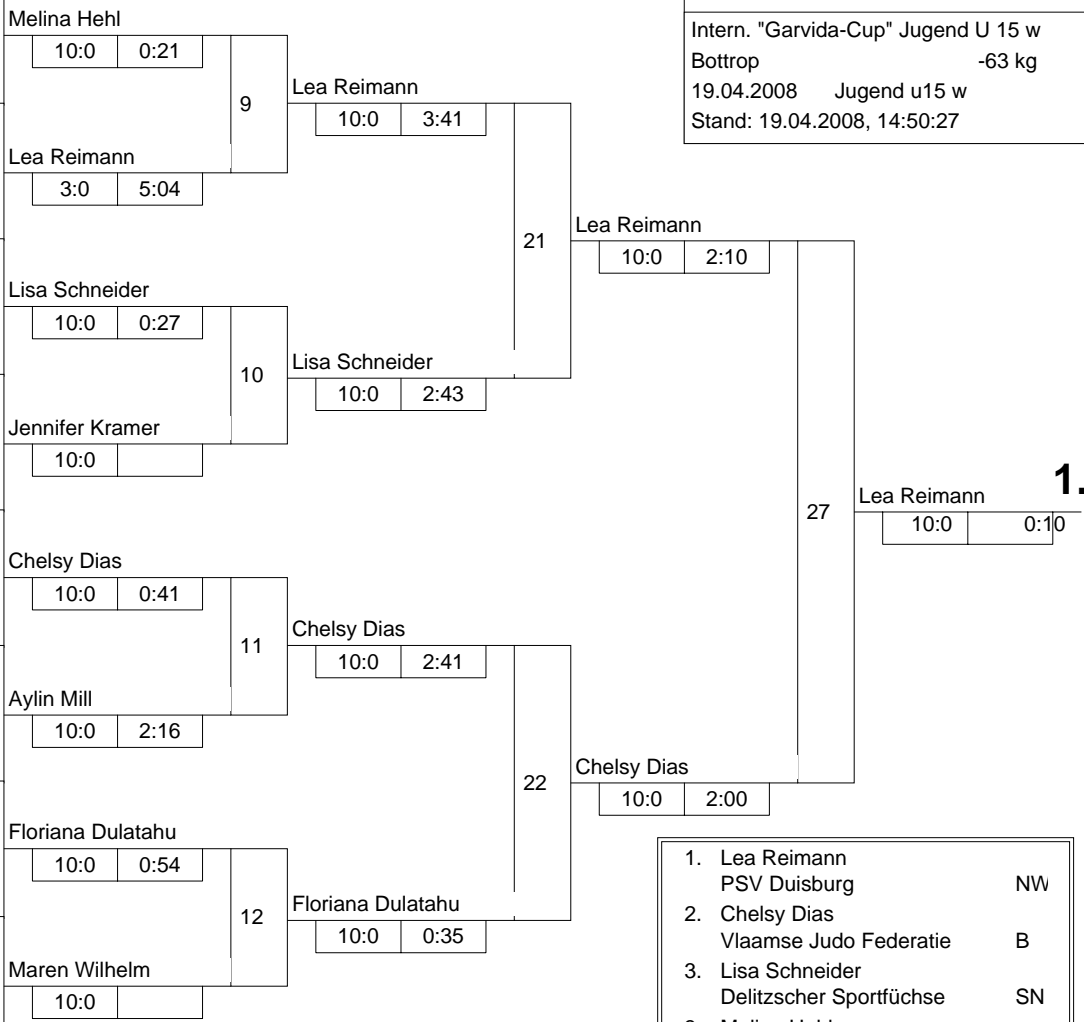

Hauptrunde, Los-Nr.

1	Melina Hehl OSC Vellmar	HE	1
9	Laura Manthei PSVg Jahn Solingen	NW	1
5	Lea Reimann PSV Duisburg	NW	2
13	Julia Weikert Judo-Verband Berlin	BE	2
3	Lisa Schneider Delitzscher Sportfuchse	SN	3
11	Dörthe Gertzmann TV Neuenburg	BA	3
7	Jennifer Kramer Senshu-Hau	NW	4
15			4
2	Chelsy Dias Vlaamse Judo Federatie	B	5
10	Sarah-Christin John 1. JJJC Bochum	NW	5
6	Natalie Damnitz JC 71 Düsseldorf	NW	6
14	Aylin Mill VFL Sindelfingen	WÜ	6
4	Lisa Zywietz DJK Adler 07 Bottrop	NW	7
12	Floriana Dulatahu DJK Eppenheim	BA	7
8	Maren Wilhelm Dattelner JC	NW	8
16			8

Doppel-KO-System 16 mit 14 TN

Intern. "Garvida-Cup" Jugend U 15 w
Bottrop -63 kg
19.04.2008 Jugend u15 w
Stand: 19.04.2008, 14:50:27

- | | | | |
|----|-------------------|-------------------------|----|
| 1. | Lea Reimann | PSV Duisburg | NW |
| 2. | Chelsy Dias | Vlaamse Judo Federatie | B |
| 3. | Lisa Schneider | Delitzscher Sportfuchse | SN |
| 3. | Melina Hehl | OSC Vellmar | HE |
| 5. | Julia Weikert | Judo-Verband Berlin | BE |
| 5. | Floriana Dulatahu | DJK Eppenheim | BA |
| 7. | Maren Wilhelm | Dattelner JC | NW |
| 7. | Jennifer Kramer | Senshu-Hau | NW |

Trostrunde, Verlierer aus Kampf

Legende