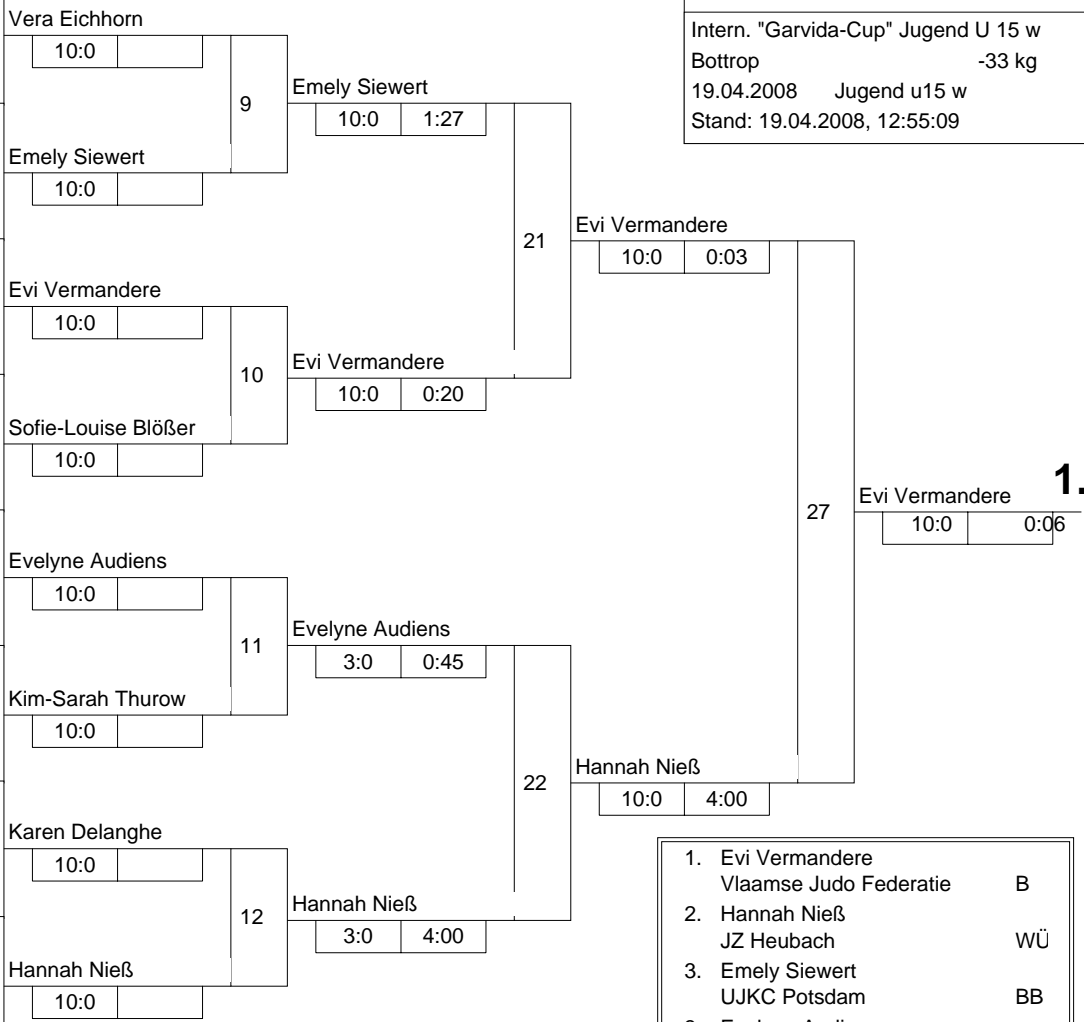

Hauptrunde, Los-Nr.

1	Vera Eichhorn MTSV Aerzen	NS	1
9			
5	Emely Siewert UJKC Potsdam	BB	2
13			
3	Evi Vermandere Vlaamse Judo Federatie	B	3
11			
7	Sofie-Louise Blößer FZC Philippsburg	BA	4
15			
2	Evelyne Audiens Vlaamse Judo Federatie	B	5
10			
6	Kim-Sarah Thurow JC Weilerswist	NW	6
14			
4	Karen Delanghe Judo-Team Oost-Vlaanderen	B	7
12			
8	Hannah Nieß JZ Heubach	WÜ	8
16			

Doppel-KO-System 16 mit 8 TN

Intern. "Garvida-Cup" Jugend U 15 w  
 Bottrop -33 kg  
 19.04.2008 Jugend u15 w  
 Stand: 19.04.2008, 12:55:09

- |    |                     |                           |    |
|----|---------------------|---------------------------|----|
| 1. | Evi Vermandere      | Vlaamse Judo Federatie    | B  |
| 2. | Hannah Nieß         | JZ Heubach                | WÜ |
| 3. | Emely Siewert       | UJKC Potsdam              | BB |
| 3. | Evelyne Audiens     | Vlaamse Judo Federatie    | B  |
| 5. | Karen Delanghe      | Judo-Team Oost-Vlaanderen | B  |
| 5. | Sofie-Louise Blößer | FZC Philippsburg          | BA |
| 7. | Kim-Sarah Thurow    | JC Weilerswist            | NW |
| 7. | Vera Eichhorn       | MTSV Aerzen               | NS |

Trostrunde, Verlierer aus Kampf

Legende