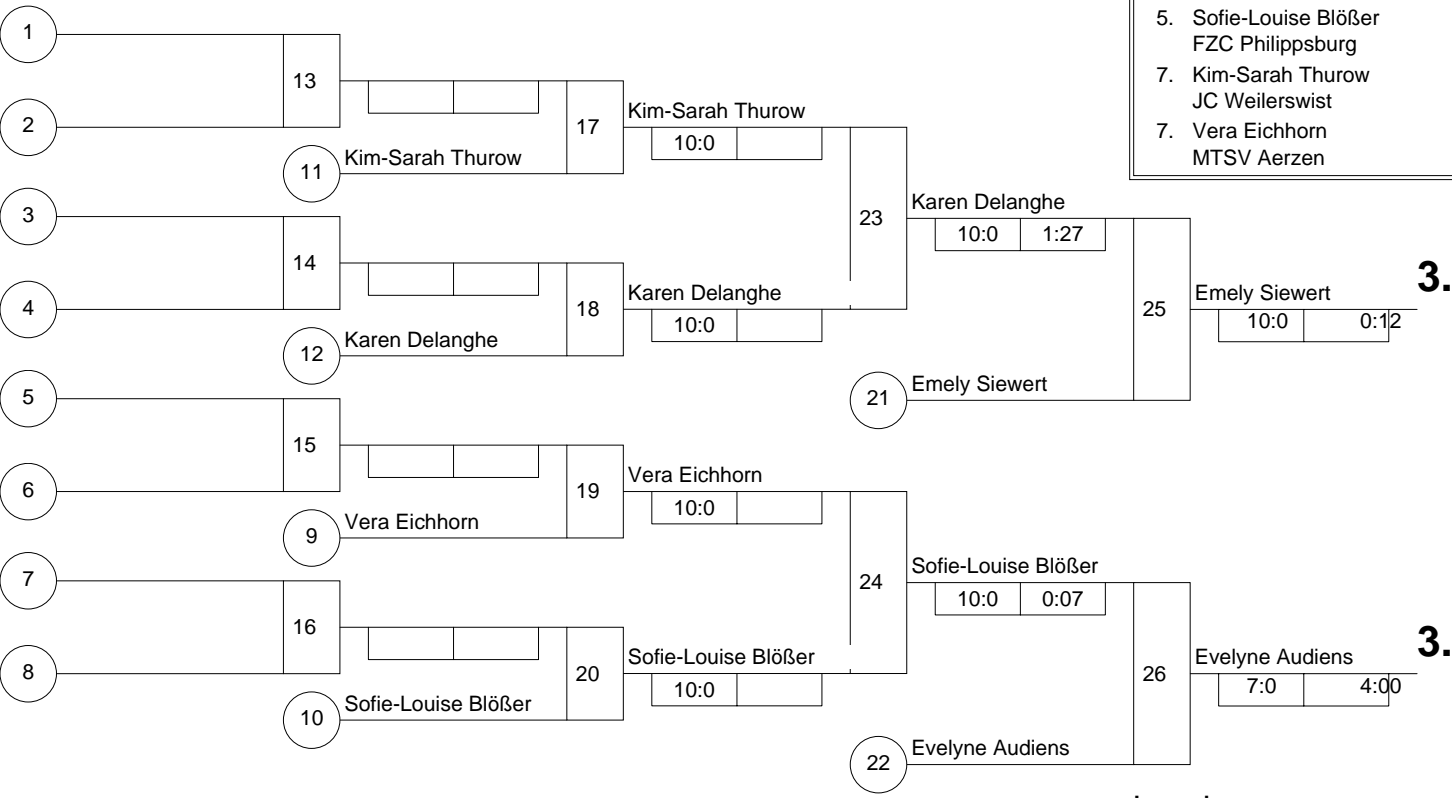

Hauptrunde, Los-Nr.

1	Vera Eichhorn MTSV Aerzen	NS	1
9			
5	Emely Siewert UJKC Potsdam	BB	2
13			
3	Evi Vermandere Vlaamse Judo Federatie	B	3
11			
7	Sofie-Louise Blößer FZC Philippsburg	BA	4
15			
2	Evelyne Audiens Vlaamse Judo Federatie	B	5
10			
6	Kim-Sarah Thurow JC Weilerswist	NW	6
14			
4	Karen Delanghe Judo-Team Oost-Vlaanderen	B	7
12			
8	Hannah Nieß JZ Heubach	WÜ	8
16			

Doppel-KO-System 16 mit 8 TN

Intern. "Garvida-Cup" Jugend U 15 w  
 Bottrop -33 kg  
 19.04.2008 Jugend u15 w  
 Stand: 19.04.2008, 12:55:09

- |    |                     |                           |    |
|----|---------------------|---------------------------|----|
| 1. | Evi Vermandere      | Vlaamse Judo Federatie    | B  |
| 2. | Hannah Nieß         | JZ Heubach                | WÜ |
| 3. | Emely Siewert       | UJKC Potsdam              | BB |
| 3. | Evelyne Audiens     | Vlaamse Judo Federatie    | B  |
| 5. | Karen Delanghe      | Judo-Team Oost-Vlaanderen | B  |
| 5. | Sofie-Louise Blößer | FZC Philippsburg          | BA |
| 7. | Kim-Sarah Thurow    | JC Weilerswist            | NW |
| 7. | Vera Eichhorn       | MTSV Aerzen               | NS |

Trostrunde, Verlierer aus Kampf

Legende