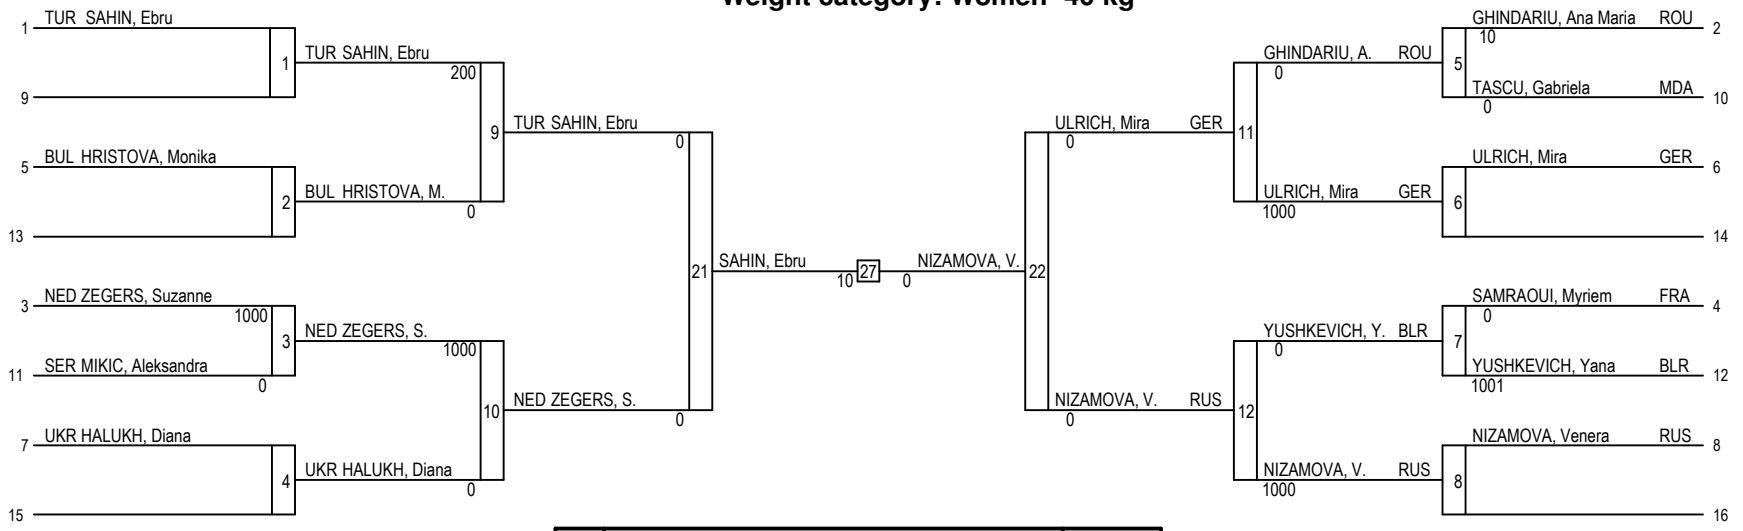

EUROPEAN JUDO UNION

European Cadet Championships

Weight category: Women -40 kg

1^e	SAHIN, Ebru	TUR
2^e	NIZAMOVA, Venera	RUS
3^e	HALUKH, Diana	UKR
3^e	ZEGERS, Suzanne	NED