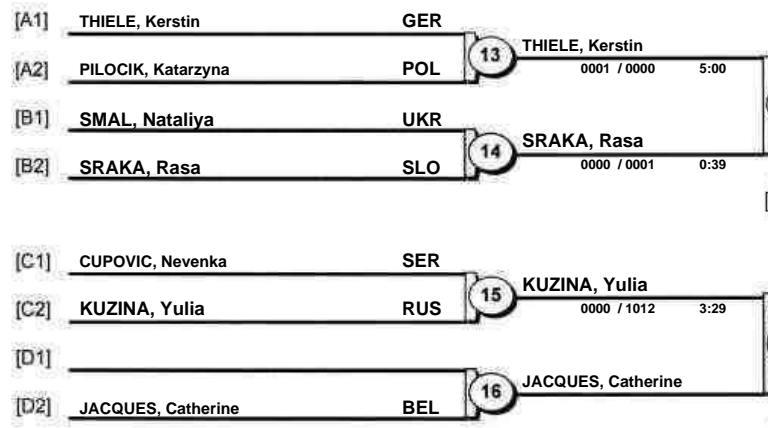

1.

Results	
Résultat / Platzierungen	
1.	SCAPIN, Ylenia ITA
2.	IGLESIAS, Leire ESP
3.	THIELE, Kerstin GER
3.	EMANE, Gevrise FRA
5.	MESZAROS, Anett HUN
5.	KUZINA, Yulia RUS
7.	SRAKA, Rasa SLO
7.	JACQUES, Catherine BEL

Repechage / Trostrunde