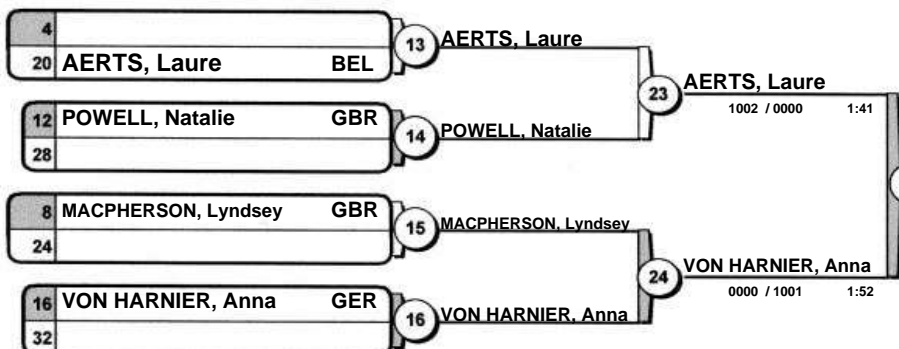

British Open 2008

(GBR London, 3-4 May 2008)

-70 kg

17 Judoka

POOL A

POOL B

POOL C

POOL D

1.

Pool C - Winner
Vainqueur / Sieger

Pool D - Winner
Vainqueur / Sieger

Results

Résultat / Platzierungen

1. GREVE, Elisabeth GER
2. VON HARNIER, Anna GER
3. WOOLCOCK, Scarlett GBR
3. AERTS, Laure BEL
5. BANDEL, Barbara GER
5. ARCQ, Jennyfer BEL
7. GIBBONS, Gemma GBR
7. FLETCHER, Samantha GBR