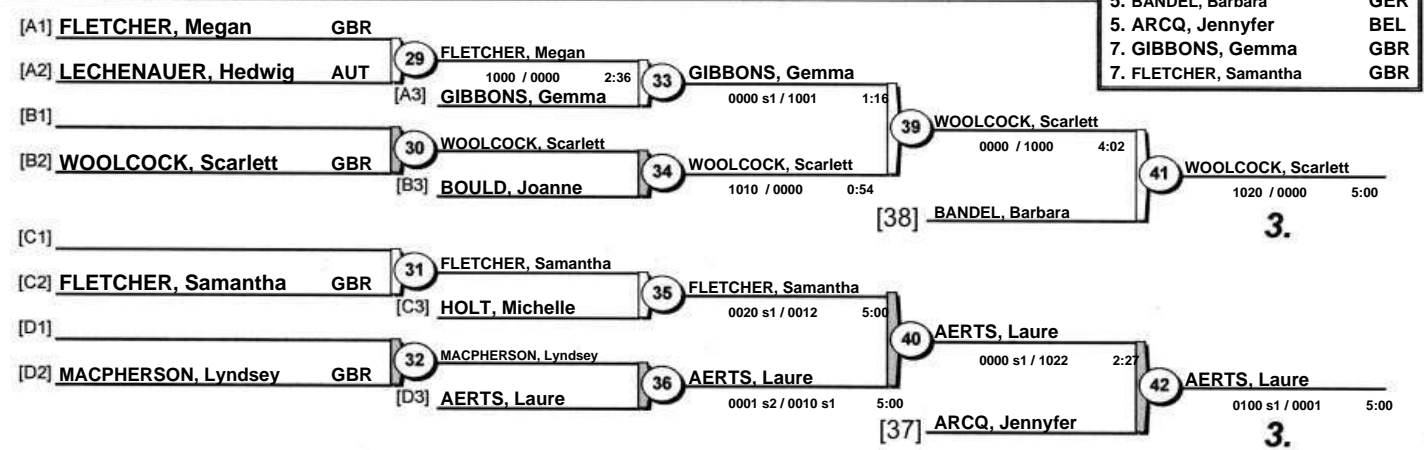

British Open 2008

(GBR London, 3-4 May 2008)

-70 kg

17 Judoka

POOL A

POOL B

POOL C

POOL D

1.

Pool C - Winner
Vainqueur / Sieger

Pool D - Winner
Vainqueur / Sieger

Results

Résultat / Platzierungen

1. GREVE, Elisabeth GER
2. VON HARNIER, Anna GER
3. WOOLCOCK, Scarlett GBR
3. AERTS, Laure BEL
5. BANDEL, Barbara GER
5. ARCQ, Jennyfer BEL
7. GIBBONS, Gemma GBR
7. FLETCHER, Samantha GBR

Repechage / Trostrunde

3.

3.