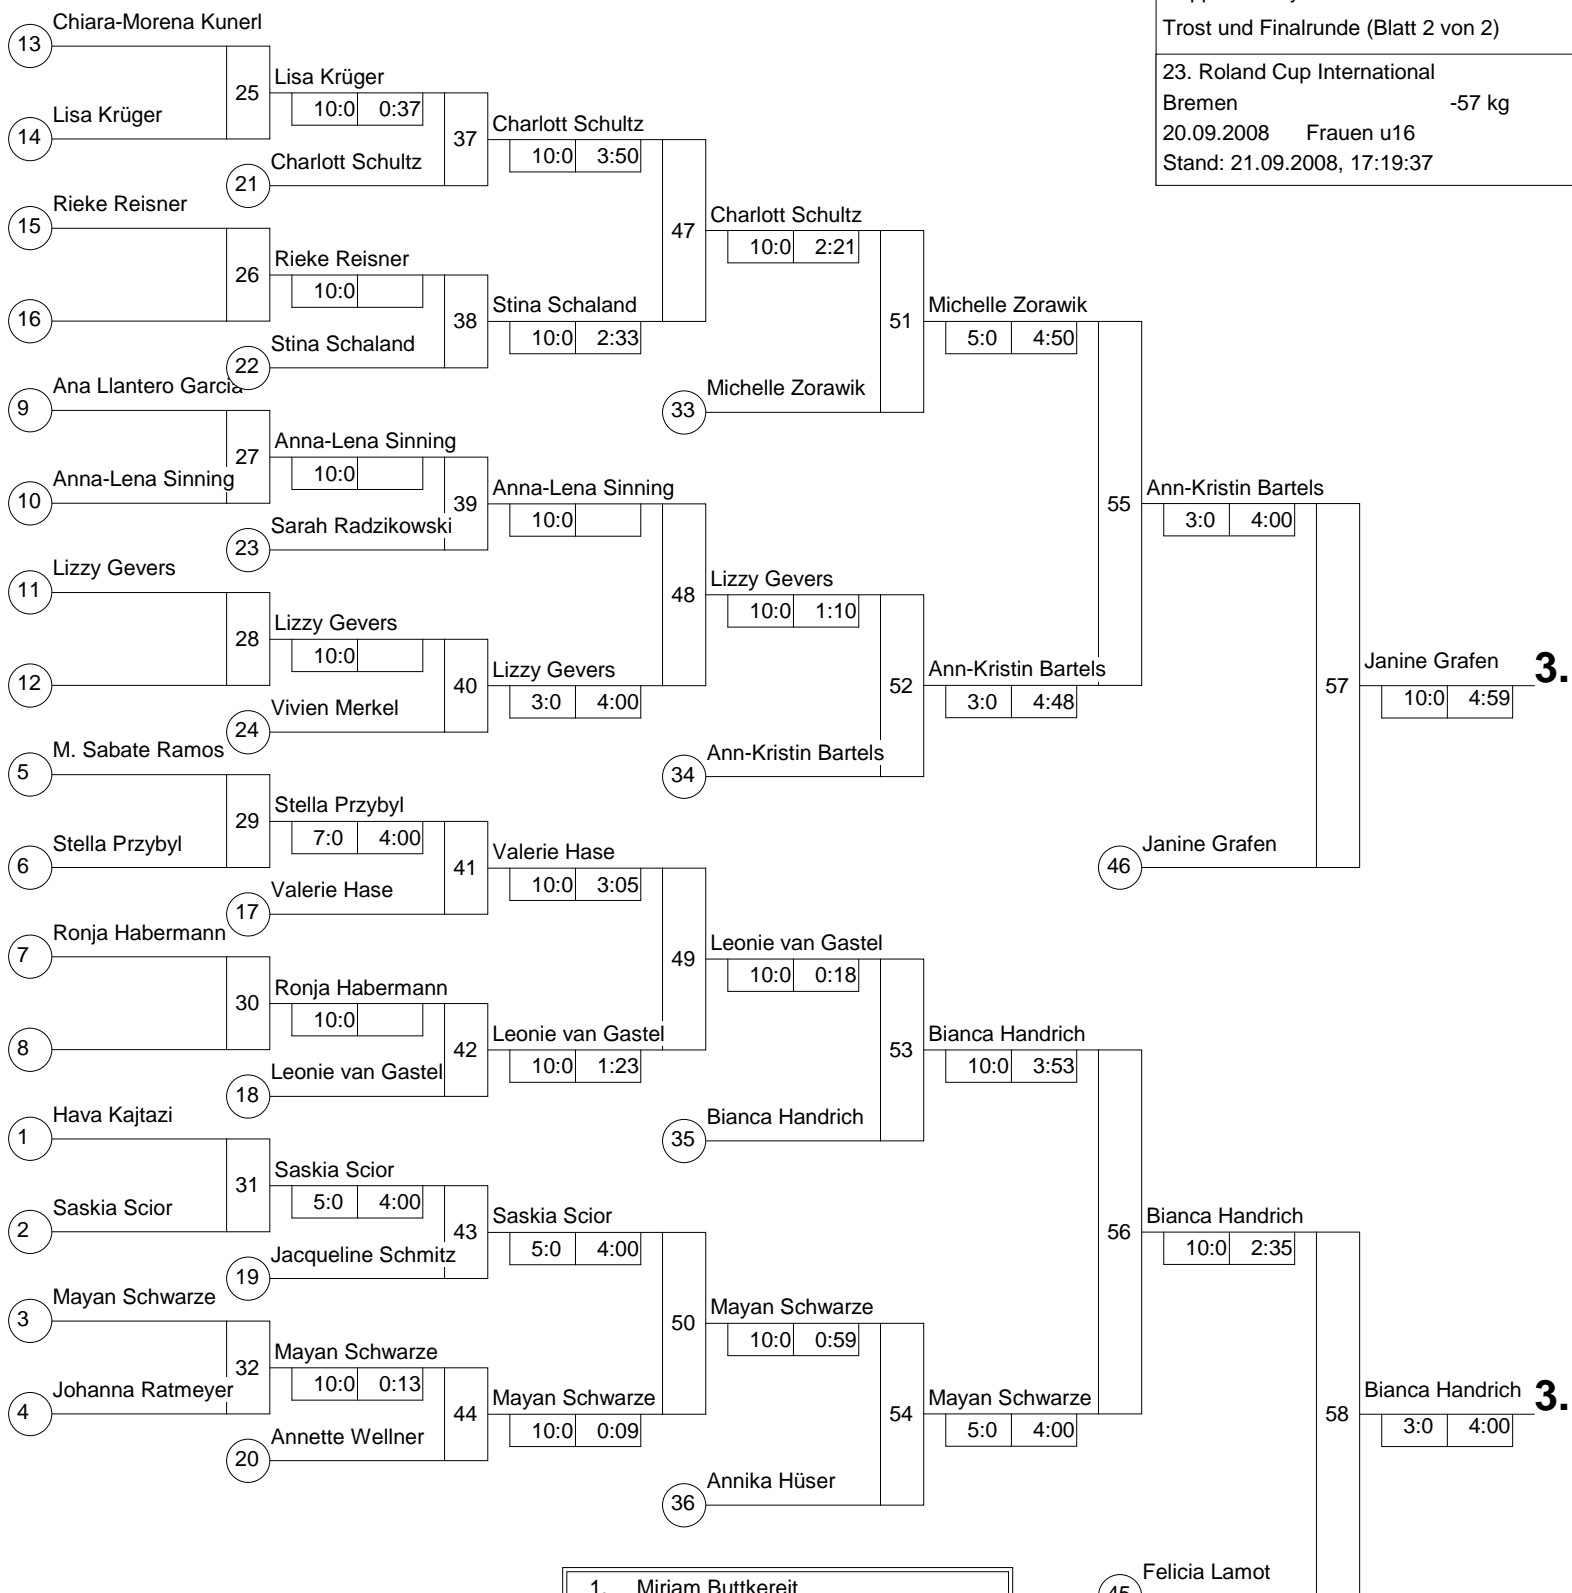

Hauptrunde, Los-Nr.

Doppel-KO-System 32 mit 29 TN

Hauptrunde (Blatt 1 von 2)

23. Roland Cup International  
Bremen -57 kg  
20.09.2008 Frauen u16  
Stand: 21.09.2008, 17:19:37

1	Hava Kajtazi JC Weilerswist	D	1
17	Michelle Zorawik JV Schleswig-Holstein	D	1
9	Saskia Scior Judo-Verband Berlin	D	2
25	Valerie Hase Garbsener SC	D	2
5	Leonie van Gastel Judoclub Berlicum	D	3
21	Mayan Schwarze NWJV	D	3
13	Johanna Ratmeyer Bremer Judo-Verband	D	4
29	Felicia Lamot 1 JC Möchengladbach	D	4
3	Monserrat Sabate Ramos Royal spanish judo federation	D	5
19	Jacqueline Schmitz NWJV	D	5
11	Stella Przybyl Judo-Verband Berlin	D	6
27	Ann-Kristin Bartels HT 16	D	6
7	Ronja Habermann Judo-Verband Berlin	D	7
23	Nadja Bazynski NWJV	D	7
15	Annette Wellner MTV Isenbüttel	D	8
31			
2	Ana Llantero Garcia Royal spanish judo federation	D	9
18	Janine Grafen NWJV	D	9
10	Charlott Schultz Judo-Verband Berlin	D	10
26	Anna-Lena Sinning SFV Europa/BS	D	10
6	Lizzy Gevers Judoclub Berlicum	D	11
22	Bianca Handrich NWJV	D	11
14	Stina Schaland Bremer Judo-Verband	D	12
30			
4	Chiara-Morena Kunerl ETSV Weiche	D	13
20	Annika Hüser NWJV	D	13
12	Sarah Radzikowski LV Brandenburg	D	14
28	Lisa Krüger SFV Europa/BS	D	14
8	Vivien Merkel Judo-Verband Berlin	D	15
24	Rieke Reisner SFV Europa/BS	D	15
16	Miriam Buttkeireit JV Schleswig-Holstein	D	16
32			

1.

**Trostrunde, Verlierer aus Kampf**

Doppel-KO-System 32 mit 29 TN

Trost und Finalrunde (Blatt 2 von 2)

23. Roland Cup International

Bremen -57 kg

20.09.2008 Frauen u16

Stand: 21.09.2008, 17:19:37