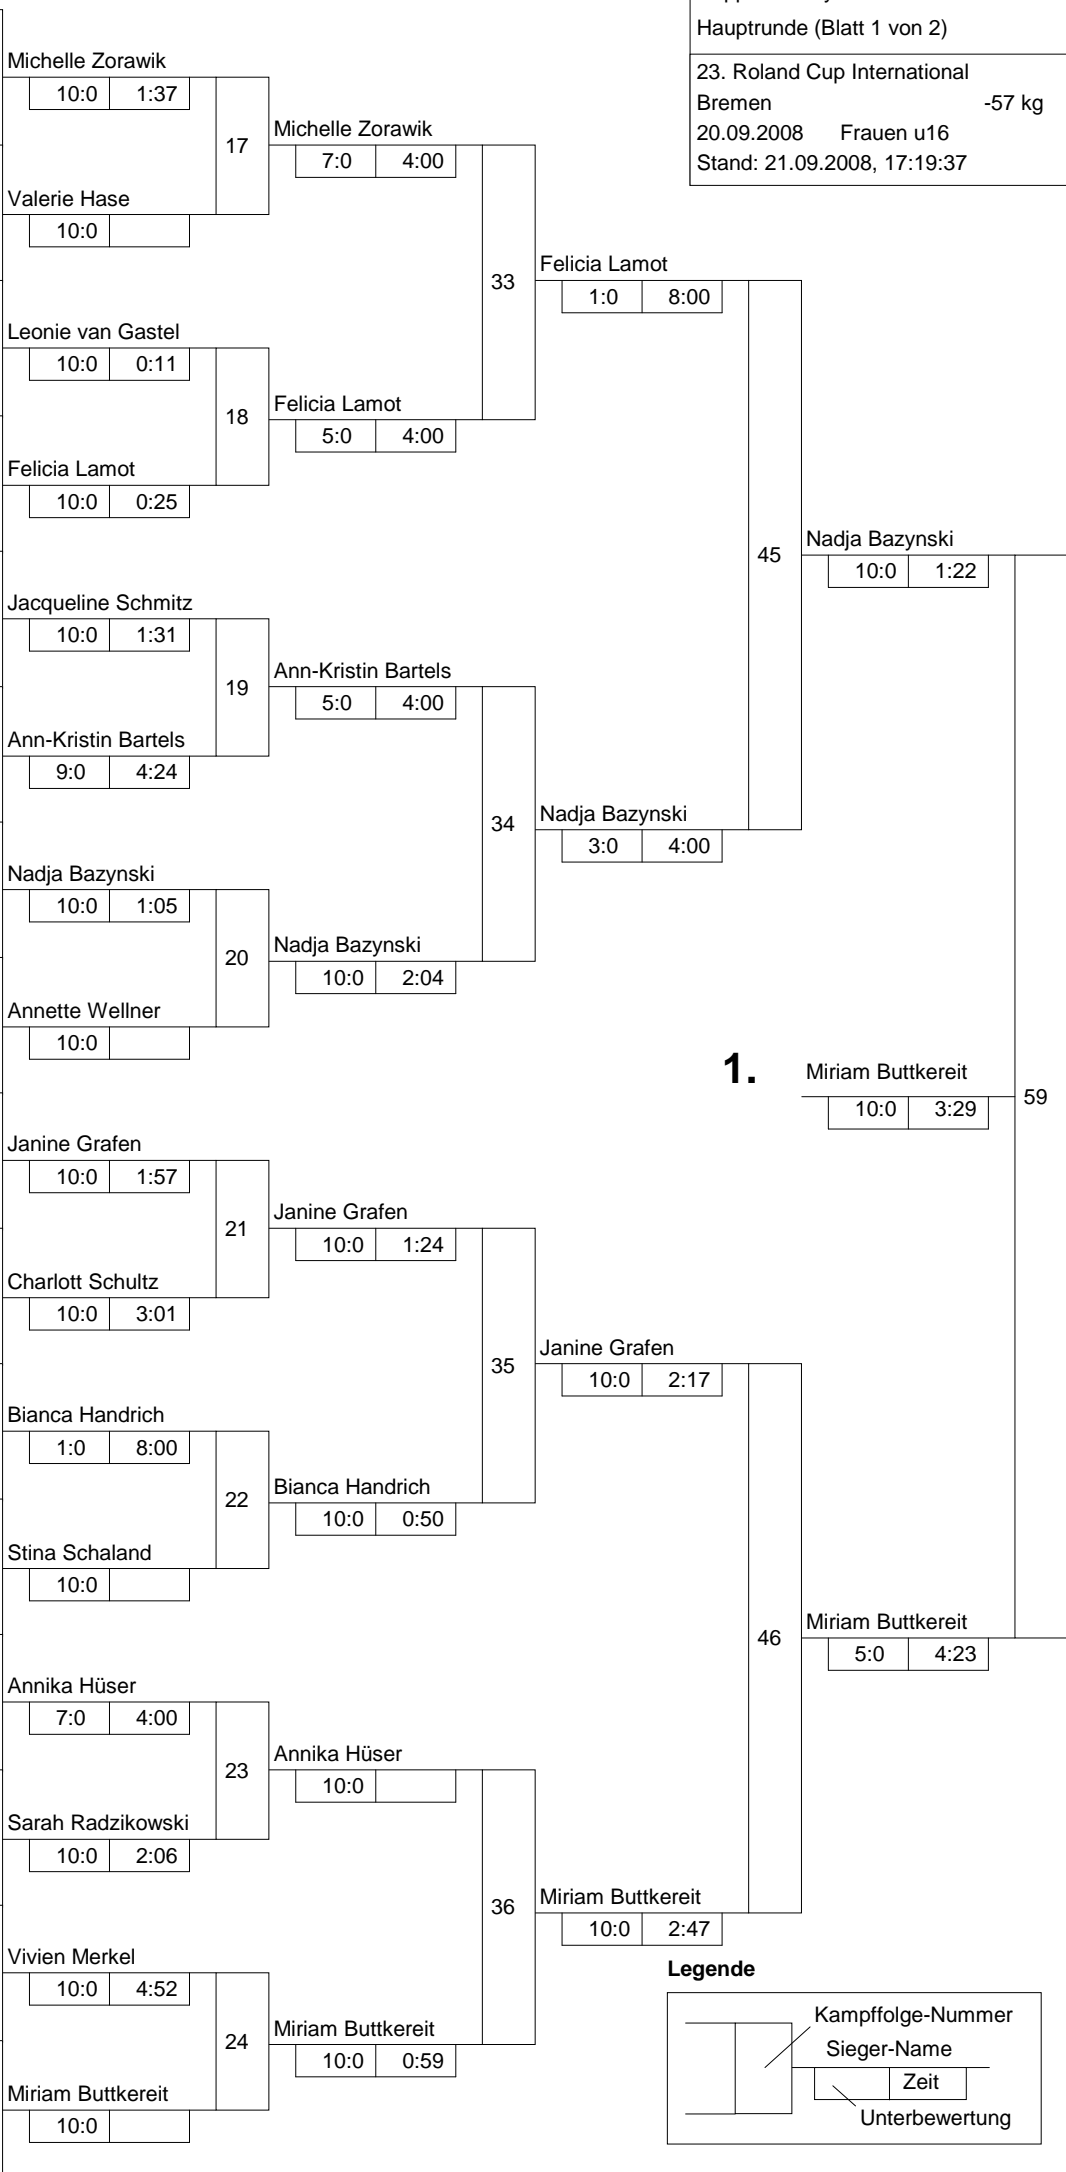

Hauptrunde, Los-Nr.

Doppel-KO-System 32 mit 29 TN

Hauptrunde (Blatt 1 von 2)

23. Roland Cup International  
Bremen -57 kg  
20.09.2008 Frauen u16  
Stand: 21.09.2008, 17:19:37

1	Hava Kajtazi JC Weilerswist	D	1
17	Michelle Zorawik JV Schleswig-Holstein	D	1
9	Saskia Scior Judo-Verband Berlin	D	2
25	Valerie Hase Garbsener SC	D	2
5	Leonie van Gastel Judoclub Berlicum	D	3
21	Mayan Schwarze NWJV	D	3
13	Johanna Ratmeyer Bremer Judo-Verband	D	4
29	Felicia Lamot 1 JC Möchengladbach	D	4
3	Monserrat Sabate Ramos Royal spanish judo federation	D	5
19	Jacqueline Schmitz NWJV	D	5
11	Stella Przybyl Judo-Verband Berlin	D	6
27	Ann-Kristin Bartels HT 16	D	6
7	Ronja Habermann Judo-Verband Berlin	D	7
23	Nadja Bazynski NWJV	D	7
15	Annette Wellner MTV Isenbüttel	D	8
31			
2	Ana Llantero Garcia Royal spanish judo federation	D	9
18	Janine Grafen NWJV	D	9
10	Charlott Schultz Judo-Verband Berlin	D	10
26	Anna-Lena Sinning SFV Europa/BS	D	10
6	Lizzy Gevers Judoclub Berlicum	D	11
22	Bianca Handrich NWJV	D	11
14	Stina Schaland Bremer Judo-Verband	D	12
30			
4	Chiara-Morena Kunerl ETSV Weiche	D	13
20	Annika Hüser NWJV	D	13
12	Sarah Radzikowski LV Brandenburg	D	14
28	Lisa Krüger SFV Europa/BS	D	14
8	Vivien Merkel Judo-Verband Berlin	D	15
24	Rieke Reisner SFV Europa/BS	D	15
16	Miriam Buttkeireit JV Schleswig-Holstein	D	16
32			

1.

**Trostrunde, Verlierer aus Kampf**

Doppel-KO-System 32 mit 29 TN

Trost und Finalrunde (Blatt 2 von 2)

23. Roland Cup International

Bremen -57 kg

20.09.2008 Frauen u16

Stand: 21.09.2008, 17:19:37