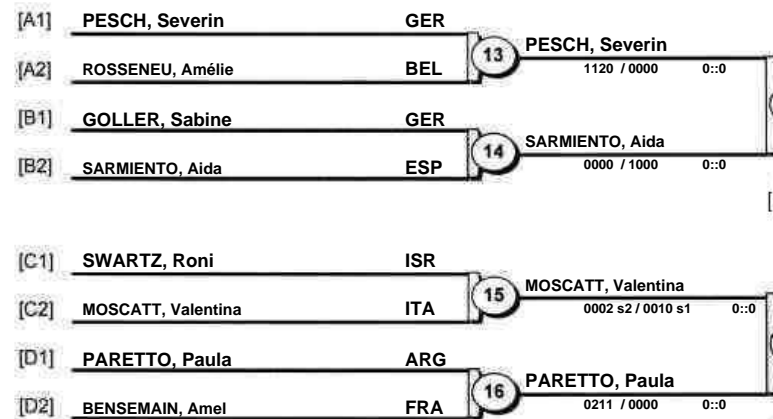

POOL A

POOL B

POOL C

POOL D

1.

Results	
Résultat / Platzierungen	
1.	BOGDAN, Carmen ROU
2.	BASCHIN, Michaela GER
3.	PESCH, Severin GER
3.	CSERNOVICZKI, Eva HUN
5.	ENTE, Birgit NED
5.	PARETTO, Paula ARG
7.	SARMIENTO, Aida ESP
7.	MOSCATT, Valentina ITA

Repechage / Trostrunde

3.

3.