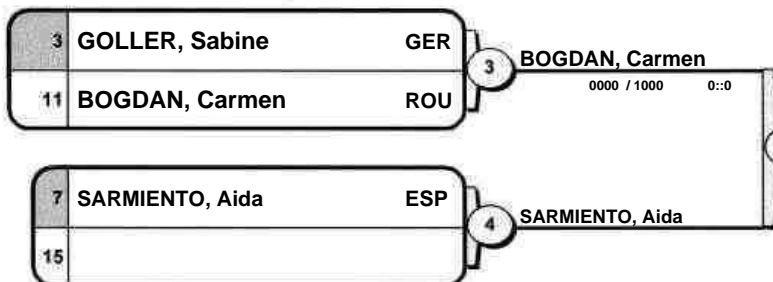

POOL A

POOL B

POOL C

POOL D

1.

Results	
Résultat / Platzierungen	
1.	BOGDAN, Carmen ROU
2.	BASCHIN, Michaela GER
3.	PESCH, Severin GER
3.	CSERNOVICZKI, Eva HUN
5.	ENTE, Birgit NED
5.	PARETTO, Paula ARG
7.	SARMIENTO, Aida ESP
7.	MOSCATT, Valentina ITA

Repechage / Trostrunde

3.

3.