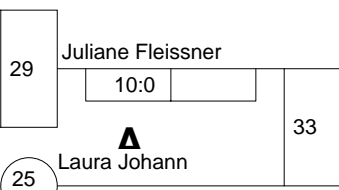

Trostrunde aller Verlierer gegen Poolsieger aus Pool

KO-System 2x Trostrd. 32 mit 23 TN

Trost und Finalrunde (Blatt 2 von 2)

7. Bamberger Domreiterturnier
Bamberg -52 kg
28.09.2008 FU16
Stand: 28.09.2008, 21:07:20

Juliane Fleissner

Verlierer Hauptrd. 1
Kampf 1 bis 4

Katja Wattenbach
Verlierer Hauptrd. 2
Kampf 17 bis 18

Verlierer Hauptrd. 1
Kampf 5 bis 8