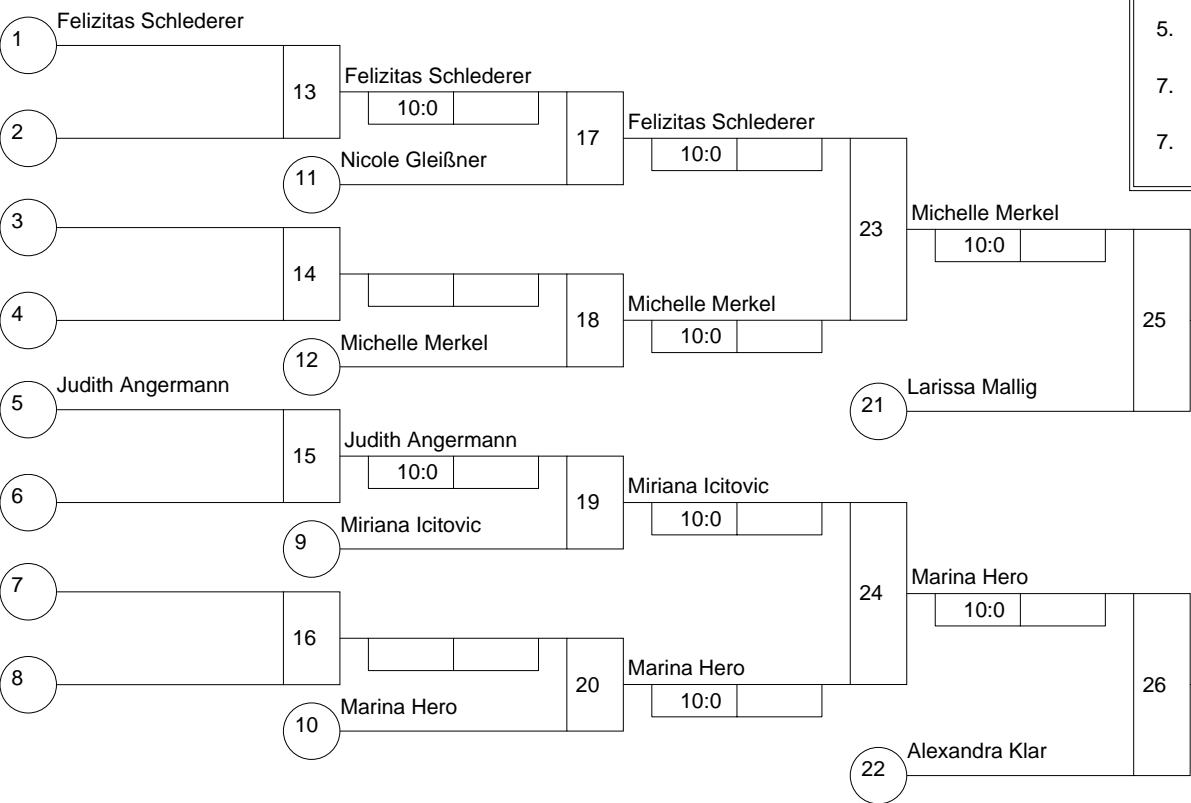

Trostrunde, Verlierer aus Kampf