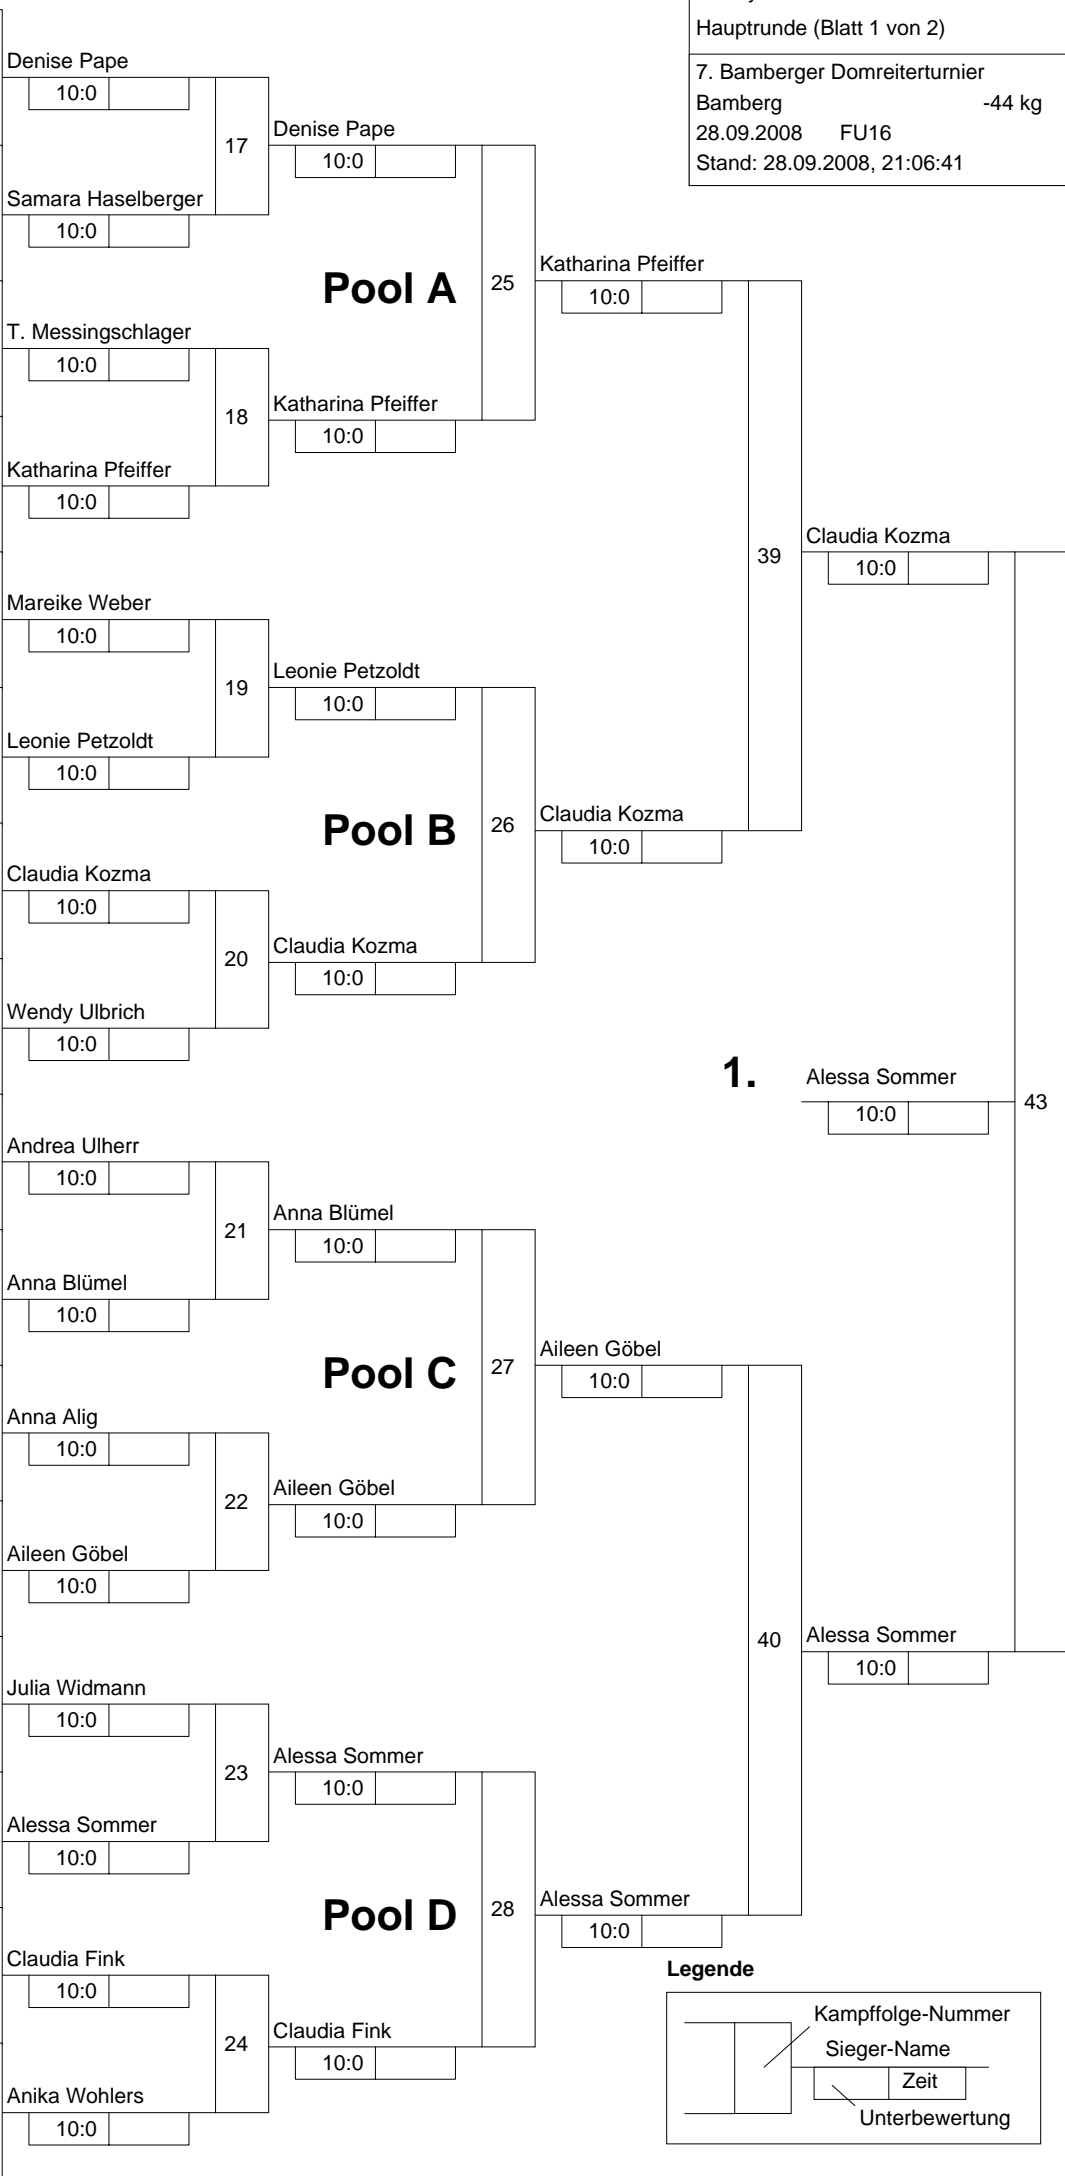

Hauptrunde, Los-Nr.

KO-System 2x Trostrd. 32 mit 17 TN

Hauptrunde (Blatt 1 von 2)

7. Bamberger Domreiterturnier
Bamberg -44 kg

28.09.2008 FU16

Stand: 28.09.2008, 21:06:41

1	Theresa Herrmann Post SV Bamberg	S	1
17	Denise Pape NJV	N	17
9	Samara Haselberger ASV Fürth	S	2
25			25
5	Tanja Messingschlager HTG-Bad Homburg	S	3
21			21
13	Katharina Pfeiffer VfL Sindelfingen	S	4
29			29
3	Mareike Weber SG Weixdorf	S	5
19			19
11	Leonie Petzoldt PTSV Hof	S	6
27			27
7	Claudia Kozma ARGE BaWü	S	7
23			23
15	Wendy Ulbrich NJV	N	8
31			31
2	Andrea Ulherr Judoteam Ansbach	S	9
18			18
10	Anna Blümel TSV Grafing	S	10
26			26
6	Anna Alig DJK Aschaffenburg	S	11
22			22
14	Aileen Göbel Judoverband Pfalz	S	12
30			30
4	Julia Widmann FC Schweitenkirchen	S	13
20			20
12	Alessa Sommer JudoTeam Steinheim	S	14
28			28
8	Claudia Fink TV Altdorf	S	15
24			24
16	Anika Wohlers NJV	N	16
32			32

1.