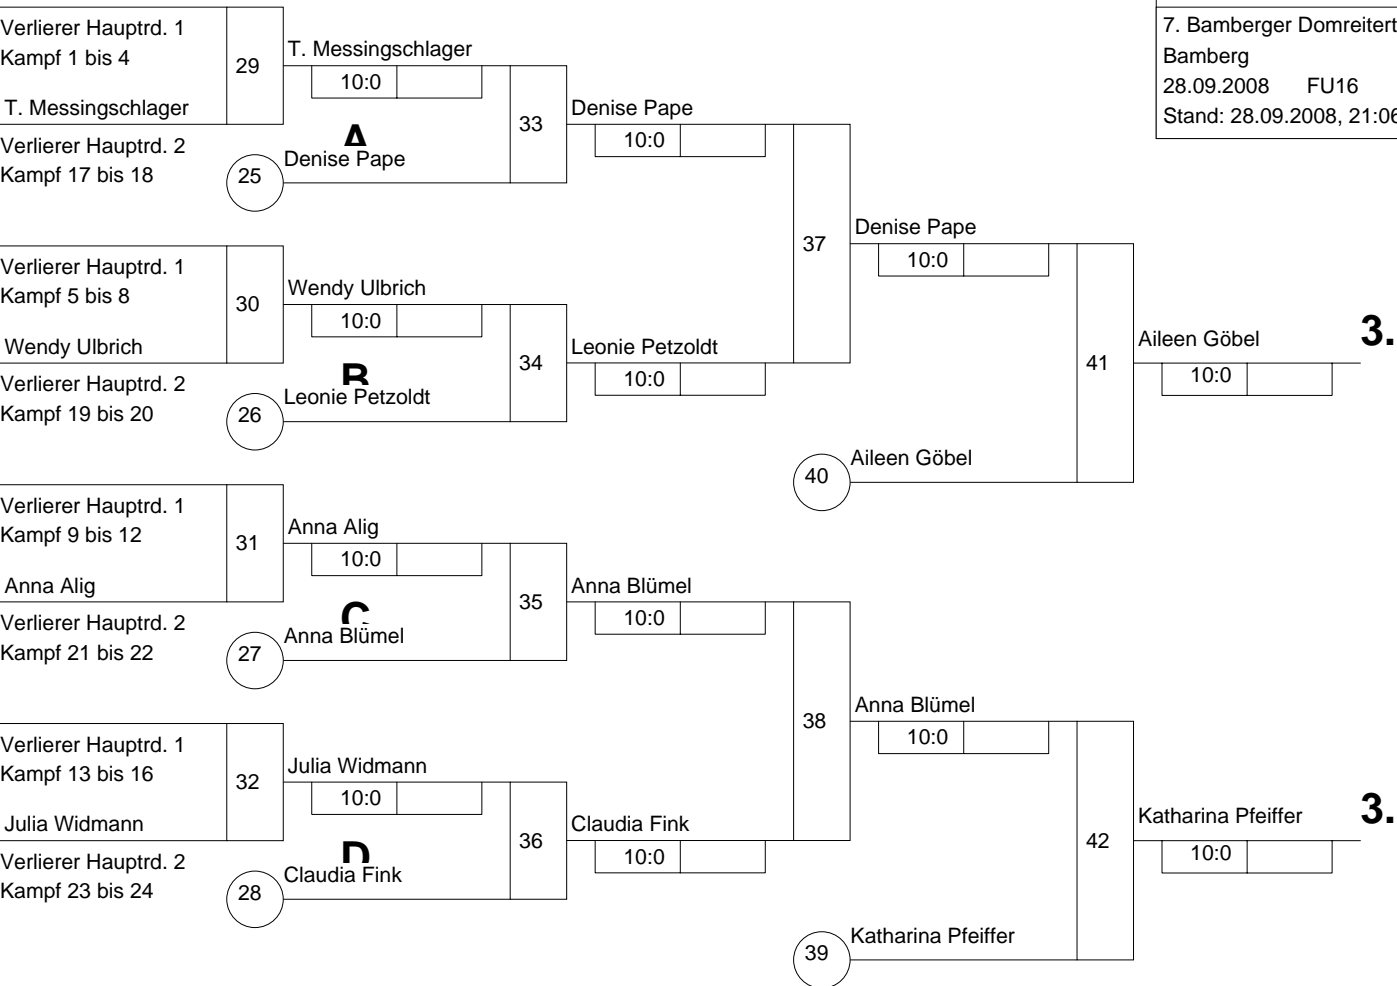

Trostrunde aller Verlierer gegen Poolsieger aus Pool

KO-System 2x Trostrd. 32 mit 17 TN
Trost und Finalrunde (Blatt 2 von 2)

7. Bamberger Domreiterturnier
Bamberg -44 kg
28.09.2008 FU16
Stand: 28.09.2008, 21:06:41

1.	Alessa Sommer	S
2.	Claudia Kozma	S
3.	Aileen Göbel	S
3.	Katharina Pfeiffer	S
5.	Denise Pape	N
5.	Anna Blümel	S
7.	Leonie Petzoldt	S
7.	Claudia Fink	S