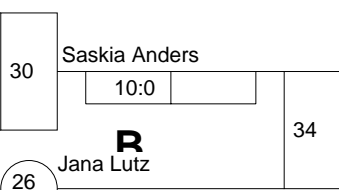

Saskia Anders
Verlierer Hauptrd. 2
Kampf 19 bis 20

Lisa Müller

Verlierer Hauptrd. 1
Kampf 9 bis 12