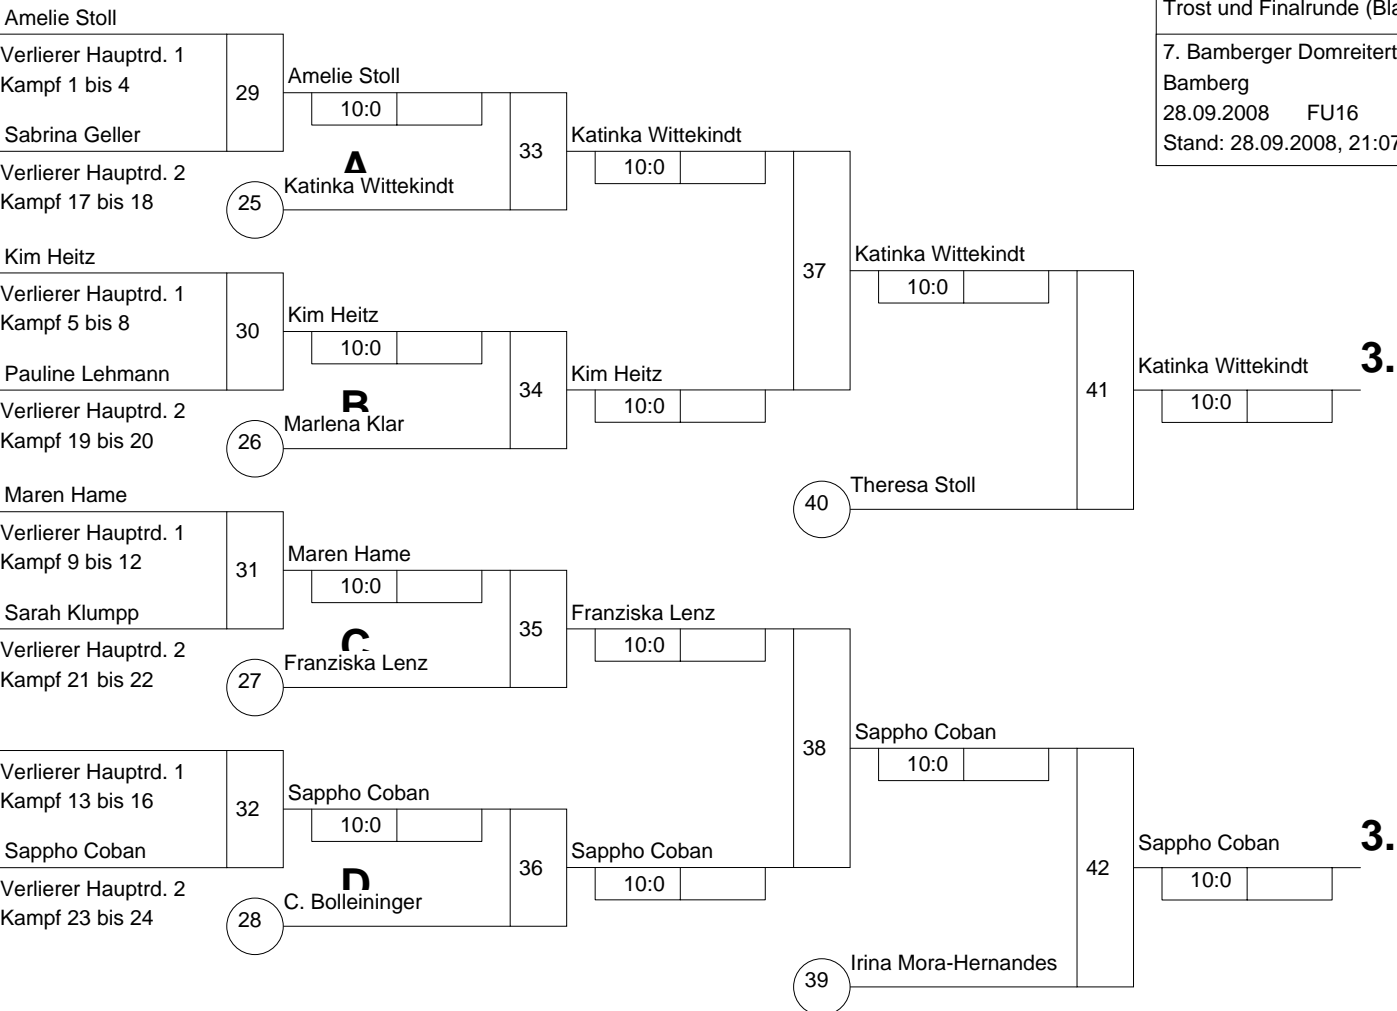

Trostrunde aller Verlierer gegen Poolsieger aus Pool

KO-System 2x Trostrd. 32 mit 22 TN

Trost und Finalrunde (Blatt 2 von 2)

7. Bamberger Domreiterturnier
Bamberg -48 kg
28.09.2008 FU16
Stand: 28.09.2008, 21:07:02

1.	Lucy Nisser	TJV	S
2.	Rebecca Bräuninger	JudoTeam Steinheim	S
3.	Katinka Wittekindt	NJV	N
3.	Sappho Coban	ARGE BaWü	S
5.	Theresa Stoll	TSV München Großhadern	S
5.	Irina Mora-Hernandes	ARGE BaWü	S
7.	Kim Heitz	1. JJKC Hassloch	S
7.	Franziska Lenz	NJV	N