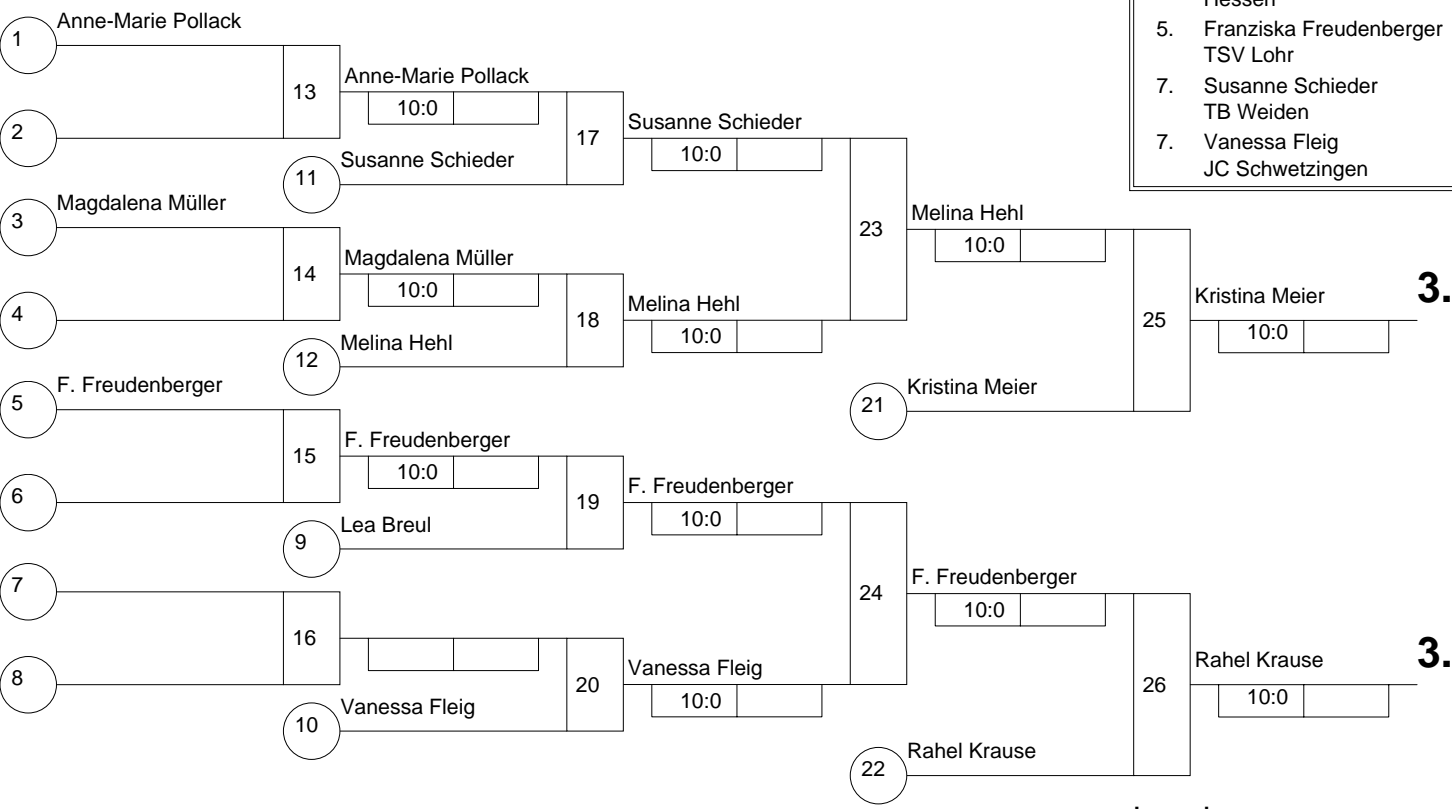

Trostrunde, Verlierer aus Kampf