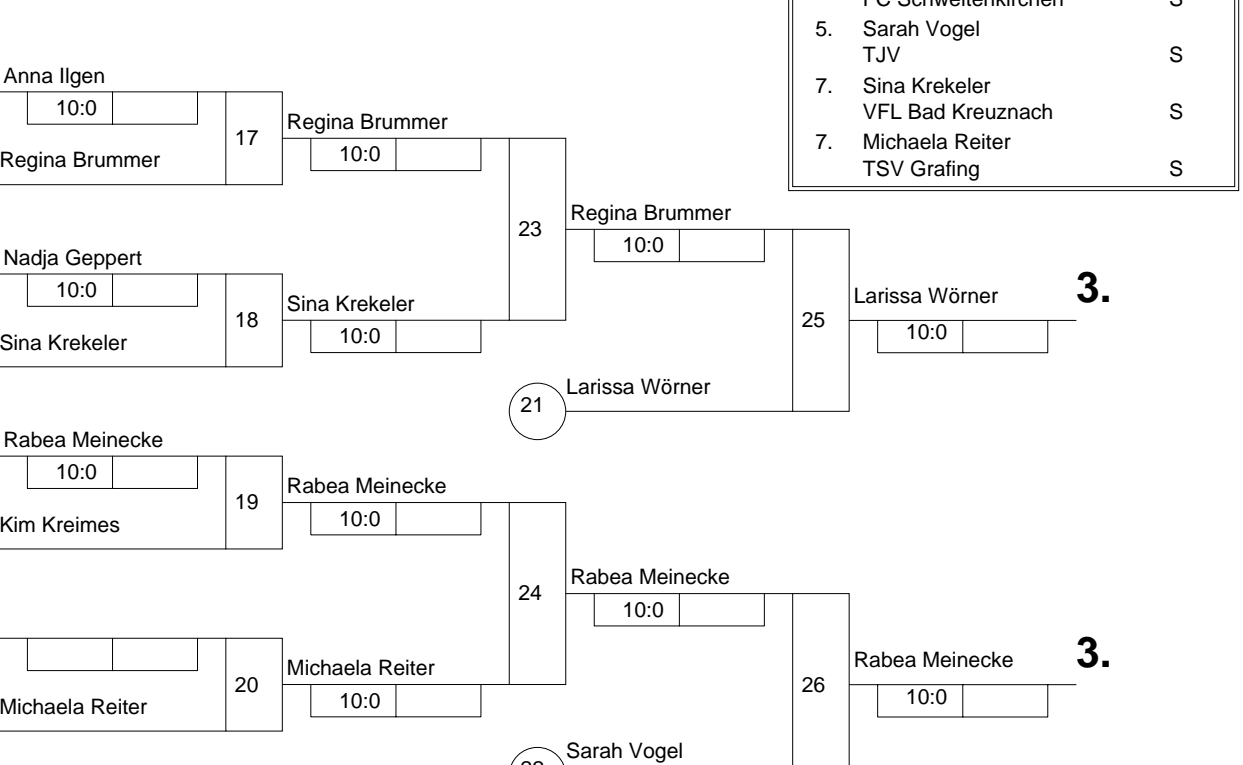

Doppel-KO-System 16 mit 11 TN

7. Bamberger Domreiterturnier
Bamberg -40 kg
28.09.2008 FU16
Stand: 28.09.2008, 21:06:27

- | | | |
|----|---------------------------------------|---|
| 1. | Isabell Pfeiffer
VfL Sindelfingen | S |
| 2. | Selina Dietzer
ARGE BaWü | S |
| 3. | Larissa Wörner
JudoTeam Steinheim | S |
| 3. | Rabea Meinecke
NJV | N |
| 5. | Regina Brummer
FC Schweitenkirchen | S |
| 5. | Sarah Vogel
TJV | S |
| 7. | Sina Krekeler
VfL Bad Kreuznach | S |
| 7. | Michaela Reiter
TSV Grafing | S |

Trostrunde, Verlierer aus Kampf

1	Anna Ilgen
2	Nadja Geppert
3	Rabea Meinecke
4	Kim Kreimes
5	Michaela Reiter
6	Regina Brummer
7	Sina Krekeler
8	Larissa Wörner
9	Isabell Pfeiffer
10	Sarah Vogel
11	Regina Brummer
12	Sina Krekeler
13	Anna Ilgen
14	Nadja Geppert
15	Rabea Meinecke
16	Michaela Reiter
17	Regina Brummer
18	Sina Krekeler
19	Rabea Meinecke
20	Michaela Reiter
21	Larissa Wörner
22	Sarah Vogel
23	Regina Brummer
24	Rabea Meinecke
25	Larissa Wörner
26	Rabea Meinecke