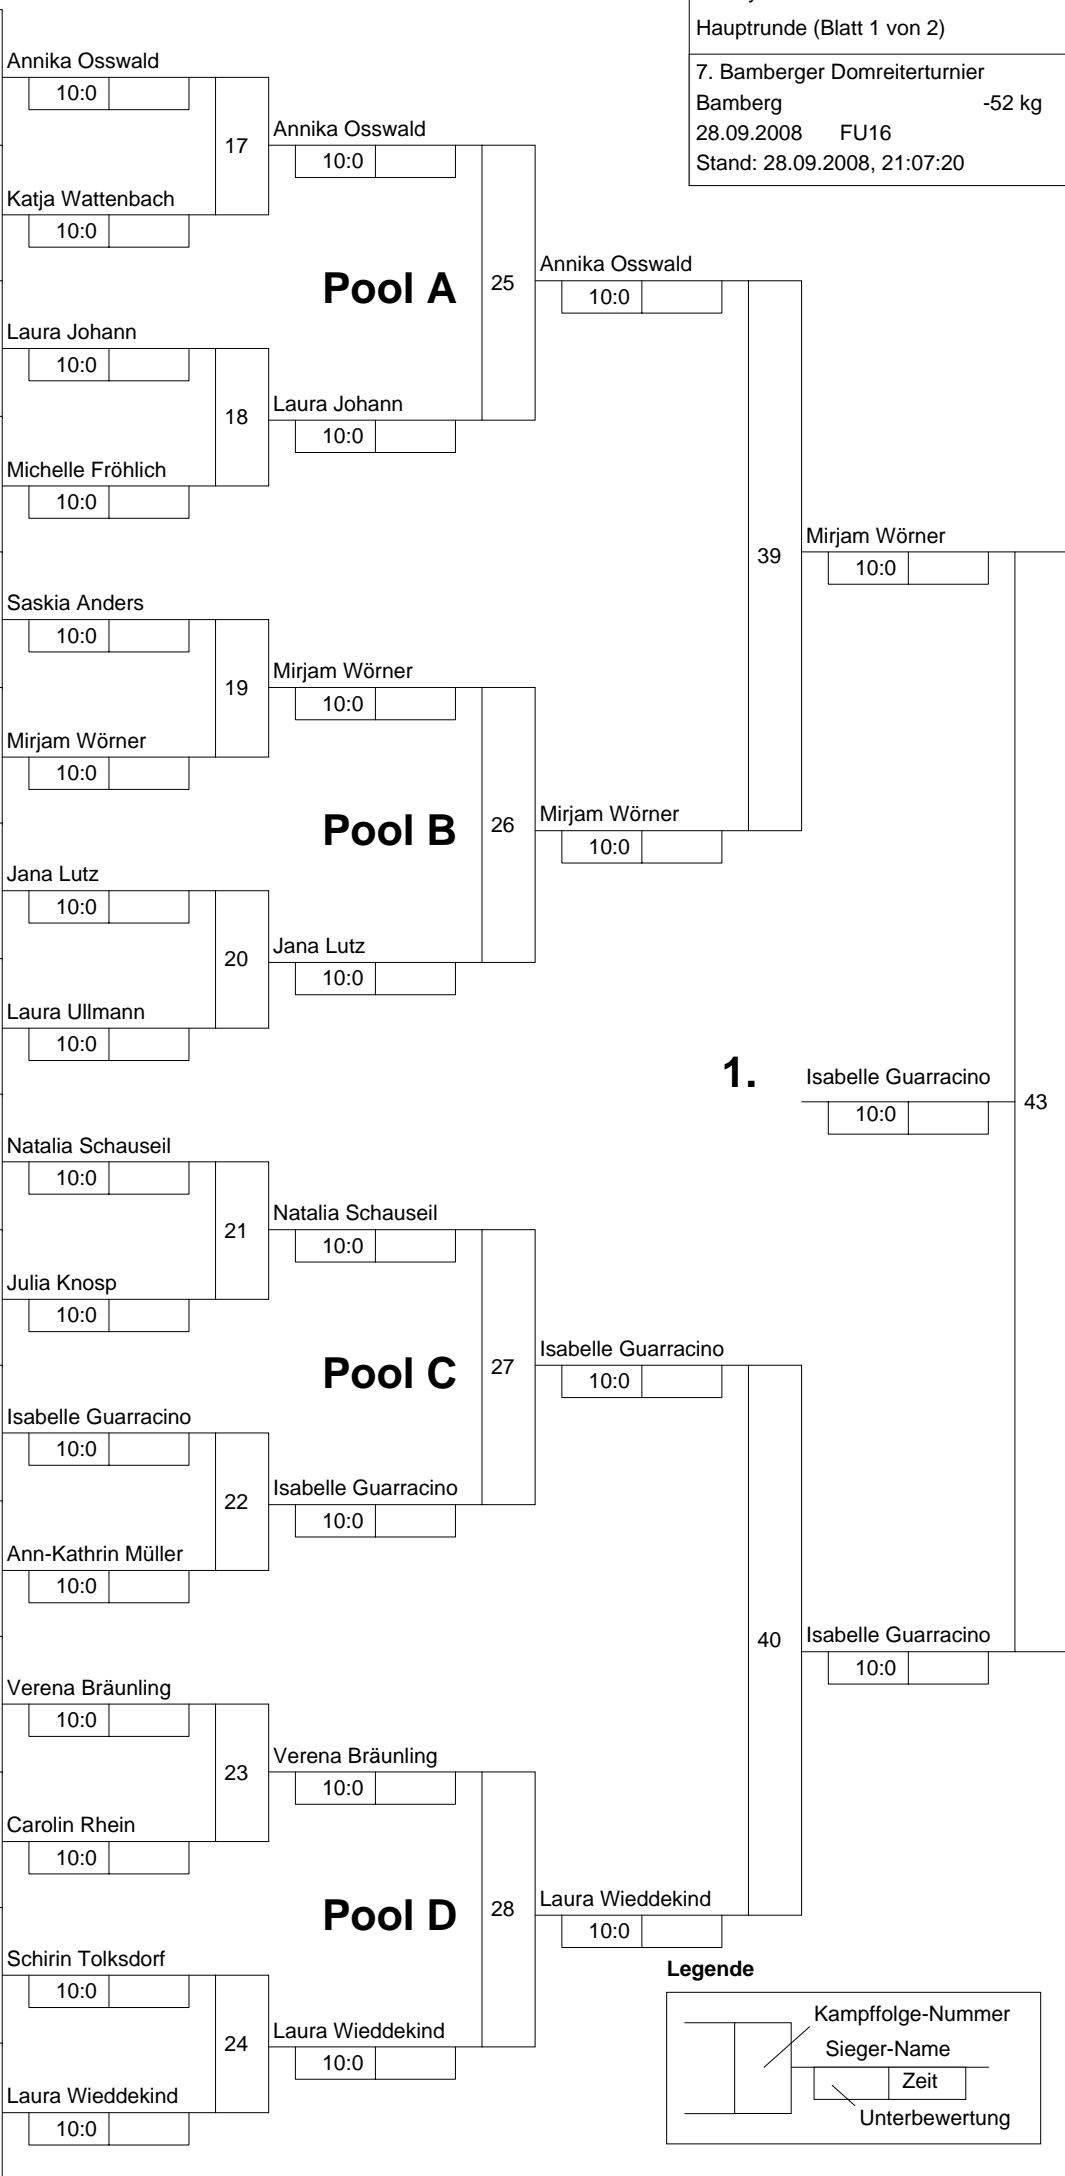

Hauptrunde, Los-Nr.

KO-System 2x Trostrd. 32 mit 23 TN

Hauptrunde (Blatt 1 von 2)

7. Bamberger Domreiterturnier
Bamberg -52 kg

28.09.2008 FU16

Stand: 28.09.2008, 21:07:20

1	Juliane Fleissner PTSV Hof	S	1
17	Annika Osswald NJV	N	1
9	Katja Wattenbach TSV Falkenheim e.V.	S	2
25			2
5	Melanie Lange JVS	S	3
21	Laura Johann Judoverband Pfalz	S 1	3
13	Michelle Fröhlich 1. FC Iphofen	S	4
29			4
3	Hanna Schwämmle JSV Tübingen	S	5
19	Saskia Anders TSV Grafing	S	5
11	Mirjam Wörner ARGE BaWü	S	6
27			6
7	Vivien Haupt JVS	S	7
23	Jana Lutz Judoverband Pfalz	S	7
15	Laura Ullmann Hessen	S	8
31			8
2	Julia Gugel JSV Tübingen	S	9
18	Natalia Schauseil TJV	S	9
10	Julia Knosp ARGE BaWü	S	10
26			10
6	Lisa Müller JVS	S	11
22	Isabelle Guarracino TSV Bayer 04 Leverkusen	N 1	11
14	Ann-Kathrin Müller JV Rheinland	S	12
30			12
4	Lisa Köberling JVS	S	13
20	Verena Bräunling SG Eltmann	S 1	13
12	Carolin Rhein ARGE BaWü	S	14
28			14
8	Schirin Tolksdorf TSV Falkenheim e.V.	S	15
24			15
16	Laura Wiedekind Hessen	S	16
32			16