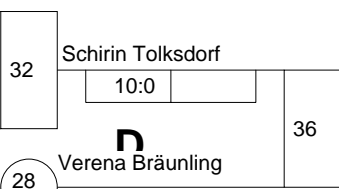

Trostrunde aller Verlierer gegen Poolsieger aus Pool

KO-System 2x Trostrd. 32 mit 23 TN

Trost und Finalrunde (Blatt 2 von 2)

7. Bamberger Domreiterturnier
Bamberg -52 kg
28.09.2008 FU16
Stand: 28.09.2008, 21:07:20

Juliane Fleissner

Verlierer Hauptrd. 1
Kampf 1 bis 4

Katja Wattenbach
Verlierer Hauptrd. 2
Kampf 17 bis 18

Verlierer Hauptrd. 1
Kampf 5 bis 8

Saskia Anders
Verlierer Hauptrd. 2
Kampf 19 bis 20

Lisa Müller

Verlierer Hauptrd. 1
Kampf 9 bis 12

Ann-Kathrin Müller
Verlierer Hauptrd. 2
Kampf 21 bis 22

Verlierer Hauptrd. 1
Kampf 13 bis 16

Schirin Tolksdorf
Verlierer Hauptrd. 2
Kampf 23 bis 24

Laura Johann

Saskia Anders

Laura Wieddekind

3.

Laura Wieddekind

Ann-Kathrin Müller

Ann-Kathrin Müller

Ann-Kathrin Müller

3.

Annika Osswald

1.	Isabelle Guarracino	TSV Bayer 04 Leverkusen	N
2.	Mirjam Wörner	ARGE BaWü	S
3.	Laura Wieddekind	Hessen	S
3.	Ann-Kathrin Müller	JV Rheinland	S
5.	Saskia Anders	TSV Grafing	S
5.	Annika Osswald	NJV	N
7.	Laura Johann	Judoverband Pfalz	S
7.	Schirin Tolksdorf	TSV Falkenheim e.V.	S