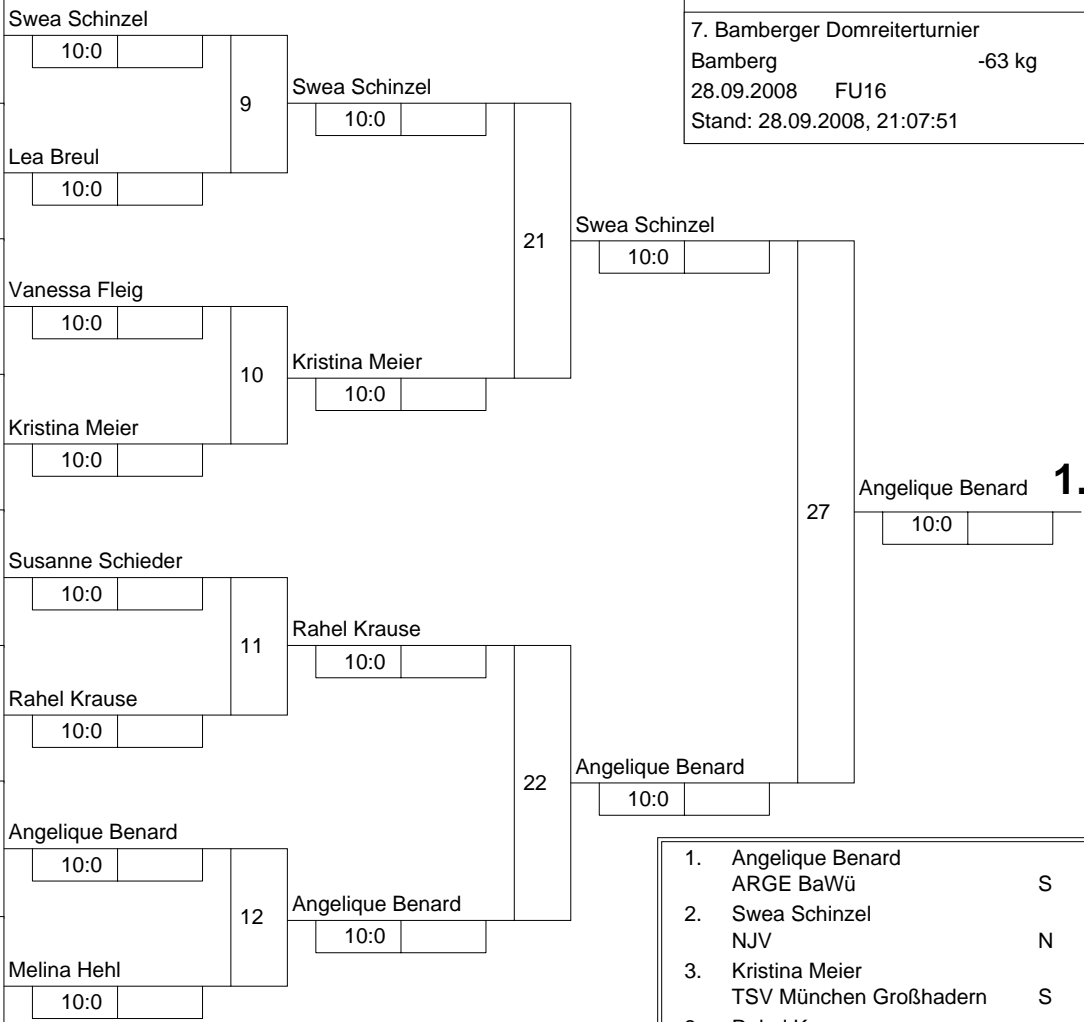

Hauptrunde, Los-Nr.

1	Anne-Marie Pollack SV Ebersdorf	S
9	Swea Schinzel NJV	N
5	Lea Breul ASV Fürth	S
13		
3	Magdalena Müller JC Obernburg	S
11	Vanessa Fleig JC Schwetzingen	S
7	Kristina Meier TSV München Großhadern	S
15		
2	Susanne Schieder TB Weiden	S
10	Franziska Freudenberger TSV Lohr	S
6	Rahel Krause TuS Volmetal	N
14		
4	Angelique Benard ARGE BaWü	S
12		
8	Melina Hehl Hessen	S
16