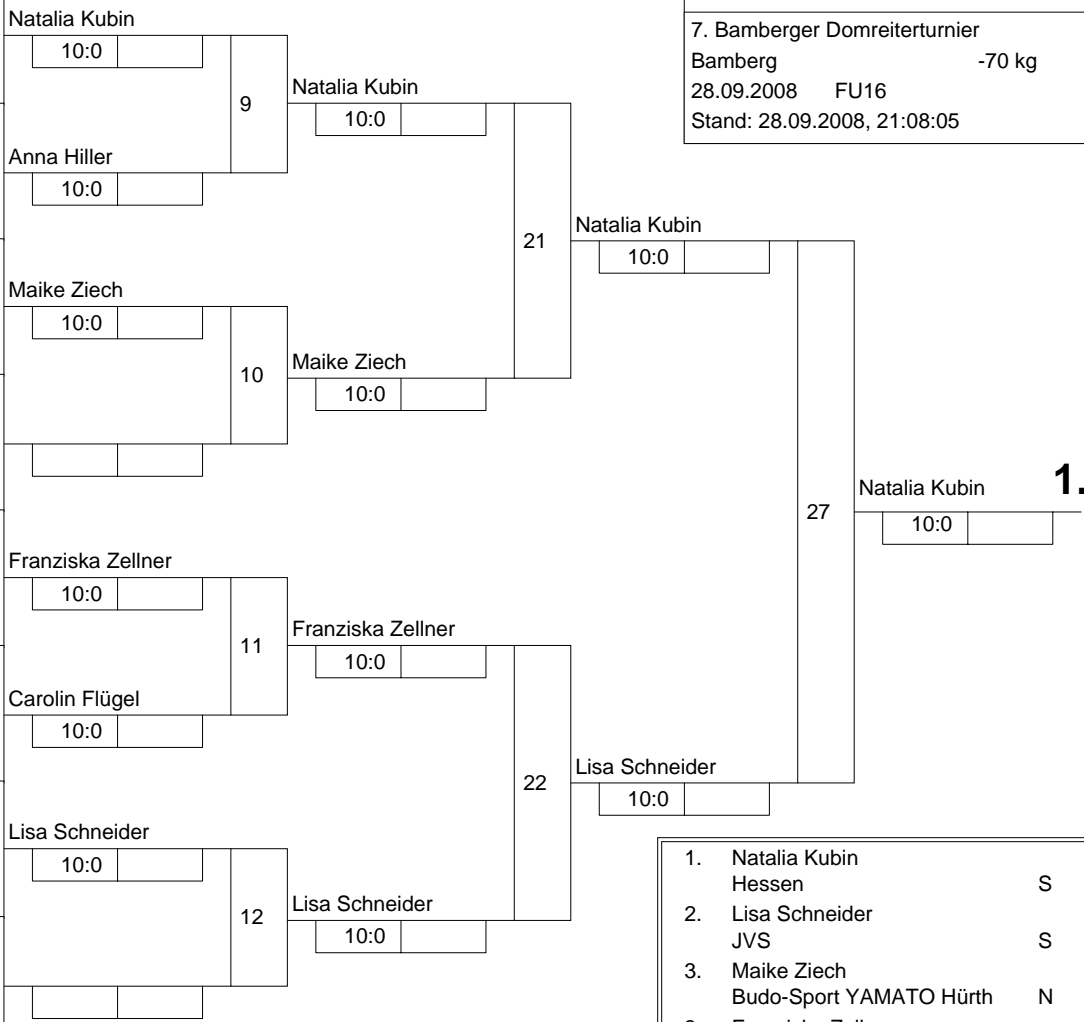

Hauptrunde, Los-Nr.

1	Natalia Kubin Hessen	S	1
9			
5	Anna Hiller JVS	S	2
13			
3	Maike Ziech Budo-Sport YAMATO Hürth	N	3
11			
7			
15			
2	Franziska Zellner FC Schweitenkirchen	S	5
10			
6	Carolin Flügel PTSV Hof	S	6
14			
4	Lisa Schneider JVS	S	7
12			
8			
16			

Doppel-KO-System 16 mit 6 TN

7. Bamberger Domreiterturnier
Bamberg -70 kg
28.09.2008 FU16
Stand: 28.09.2008, 21:08:05