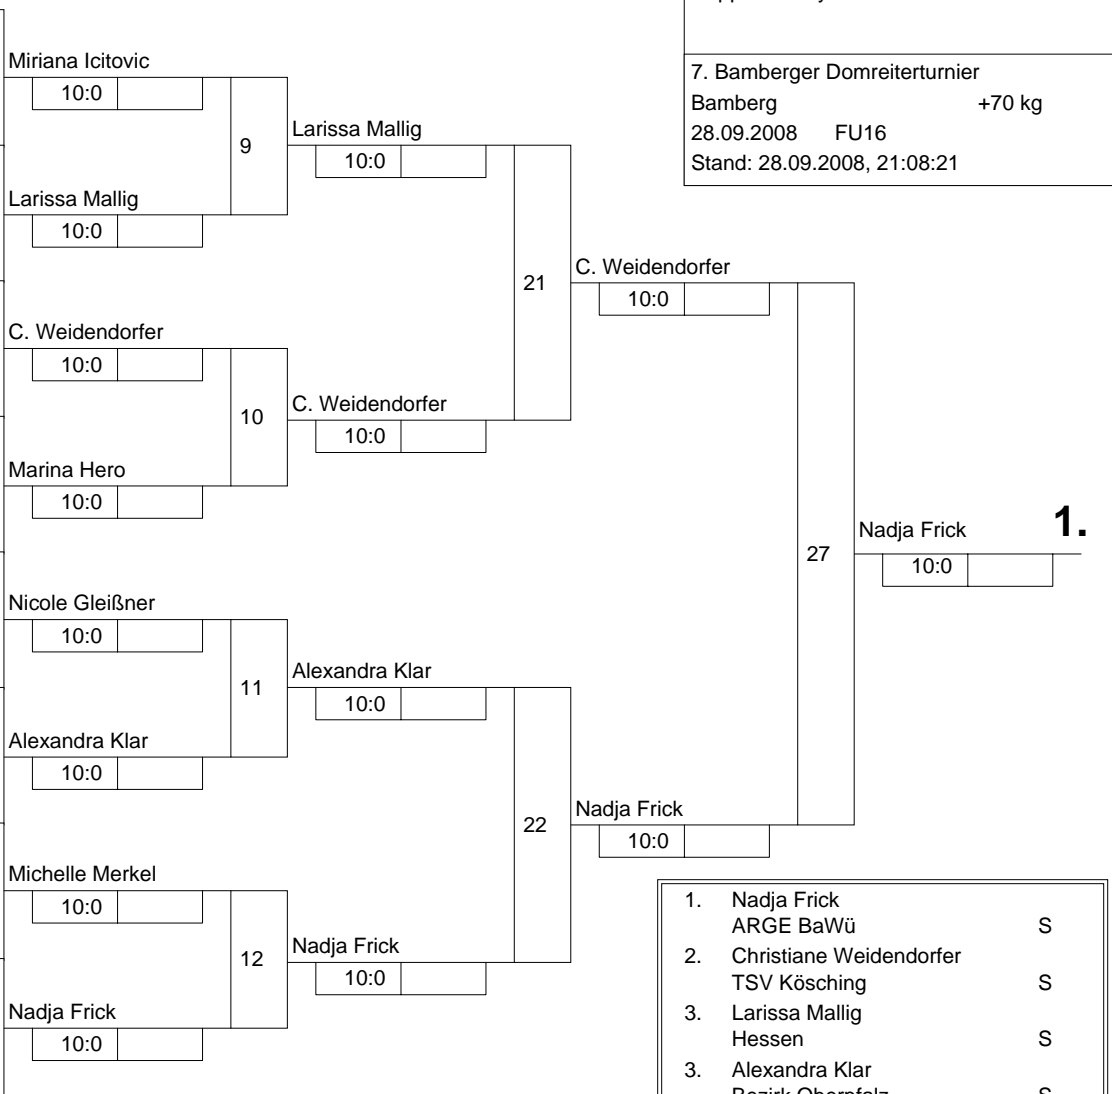

Trostrunde, Verlierer aus Kampf

Legende

Hauptrunde, Los-Nr.

1	Felizitas Schlederer TSV Grafing	S
9	Miriana Icitovic VfL Sindelfingen	S
5	Larissa Mallig Hessen	S
13		
3	Christiane Weidendorfer TSV Kösching	S
11		
7	Marina Hero TB Weiden	S
15		
2	Judith Angermann TJV	S
10	Nicole Gleißner TSV Lohr	S
6	Alexandra Klar Bezirk Oberpfalz	S
14		
4	Michelle Merkel JVS	S
12		
8	Nadja Frick ARGE BaWü	S
16		