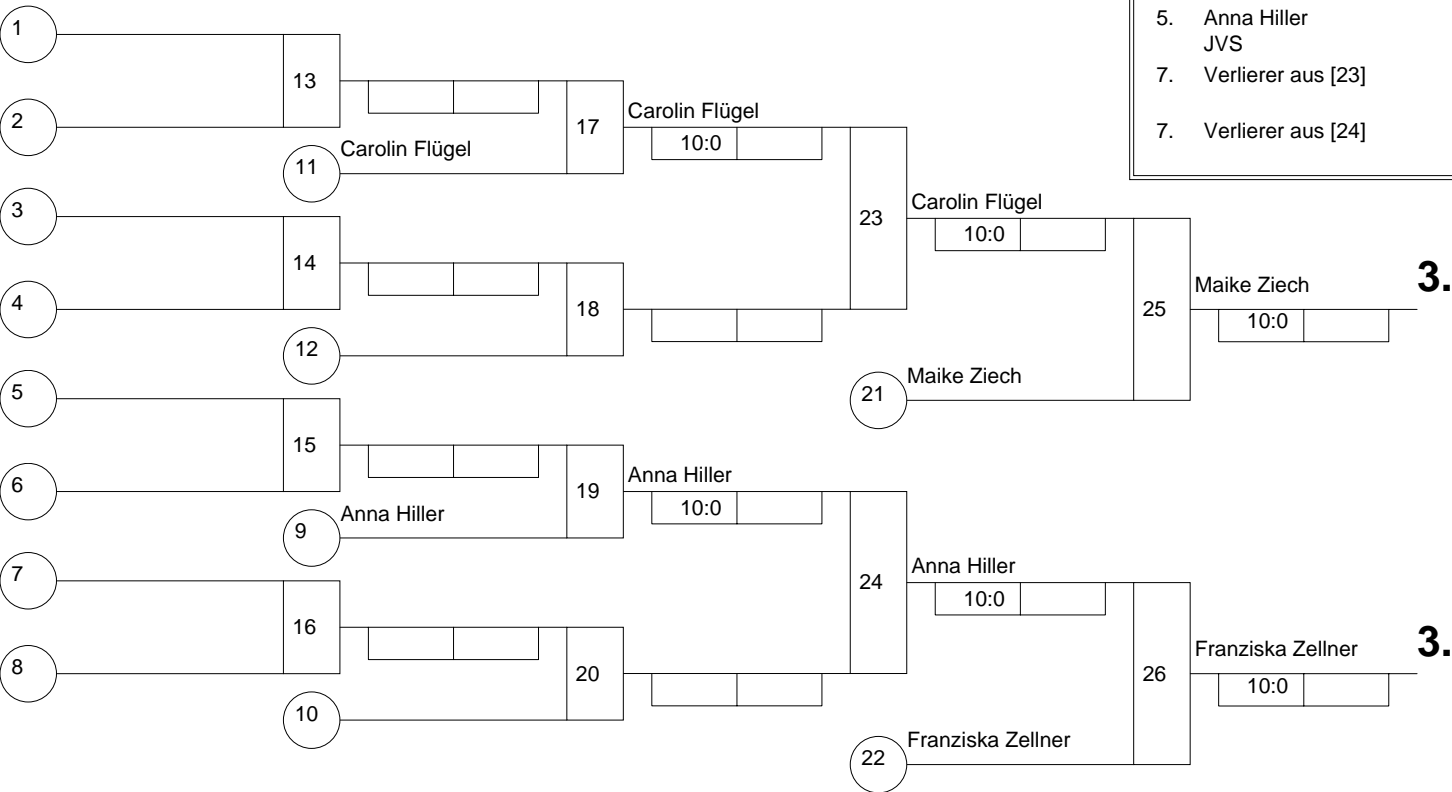

Trostrunde, Verlierer aus Kampf