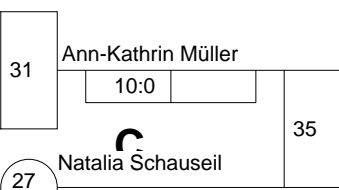

Ann-Kathrin Müller
Verlierer Hauptrd. 2
Kampf 21 bis 22

Verlierer Hauptrd. 1
Kampf 13 bis 16