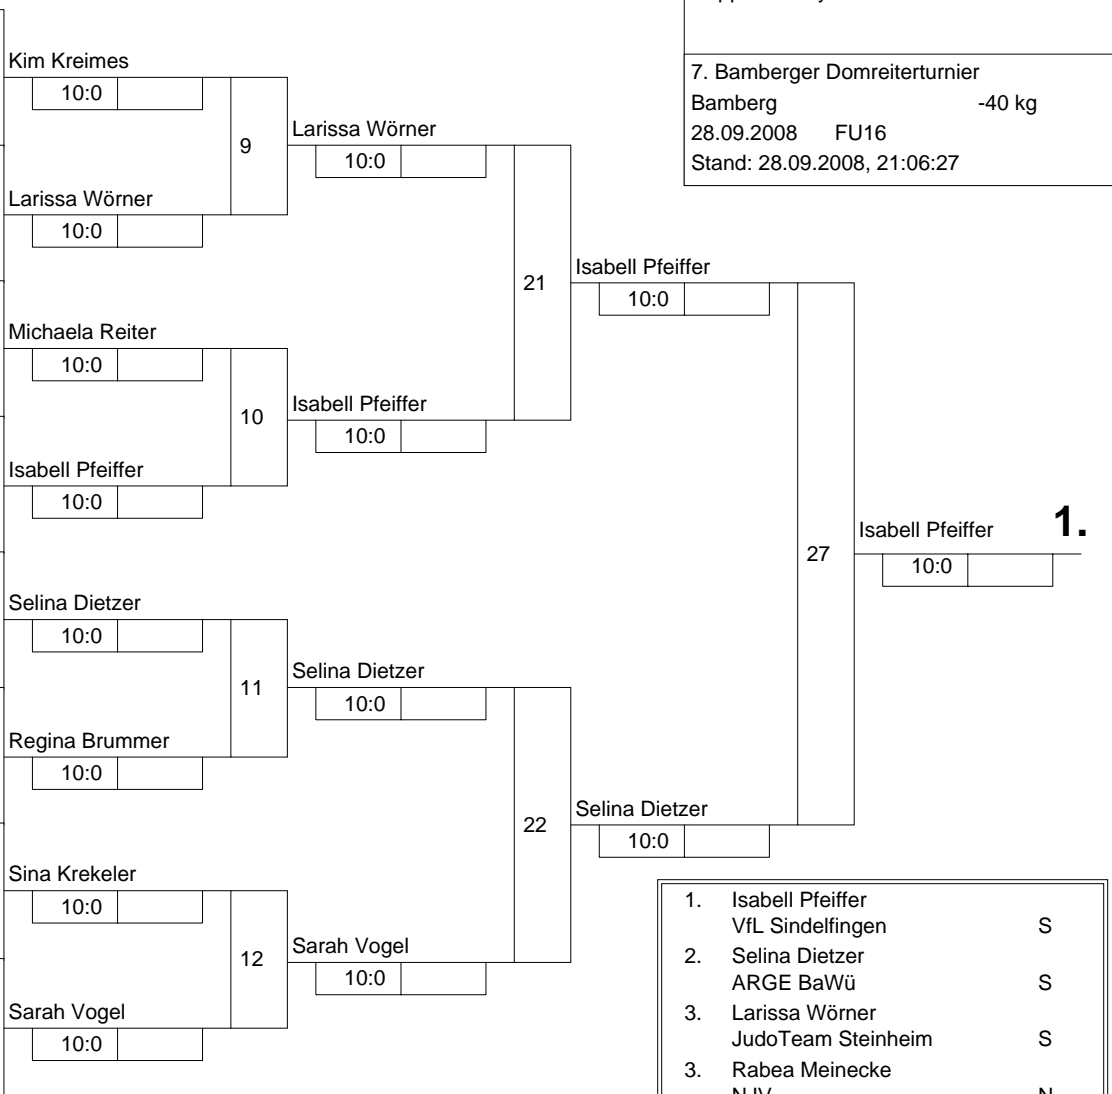

Hauptrunde, Los-Nr.

1	Anna Ilgen 1. FC Iphofen	S
9	Kim Kreimes Judoverband Pfalz	S 1
5	Larissa Wörner JudoTeam Steinheim	S
13		
3	Nadja Geppert TSV Altenfurt	S
11	Michaela Reiter TSV Grafing	S
7	Isabell Pfeiffer VfL Sindelfingen	S
15		
2	Rabea Meinecke NJV	N
10	Selina Dietzer ARGE BaWü	S
6	Regina Brummer FC Schweitenkirchen	S
14		
4	Sina Krekeler VfL Bad Kreuznach	S 1
12		
8	Sarah Vogel TJV	S
16		

Trostrunde, Verlierer aus Kampf

1	Anna Ilgen
2	Nadja Geppert
3	Rabea Meinecke
4	Kim Kreimes
5	Michaela Reiter
6	Regina Brummer
7	Sina Krekeler
8	Larissa Wörner
9	Isabell Pfeiffer
10	Sarah Vogel
11	Regina Brummer
12	Sina Krekeler
13	Anna Ilgen
14	Nadja Geppert
15	Rabea Meinecke
16	Michaela Reiter
17	Regina Brummer
18	Sina Krekeler
19	Rabea Meinecke
20	Michaela Reiter
21	Larissa Wörner
22	Sarah Vogel
23	Regina Brummer
24	Rabea Meinecke
25	Larissa Wörner
26	Rabea Meinecke