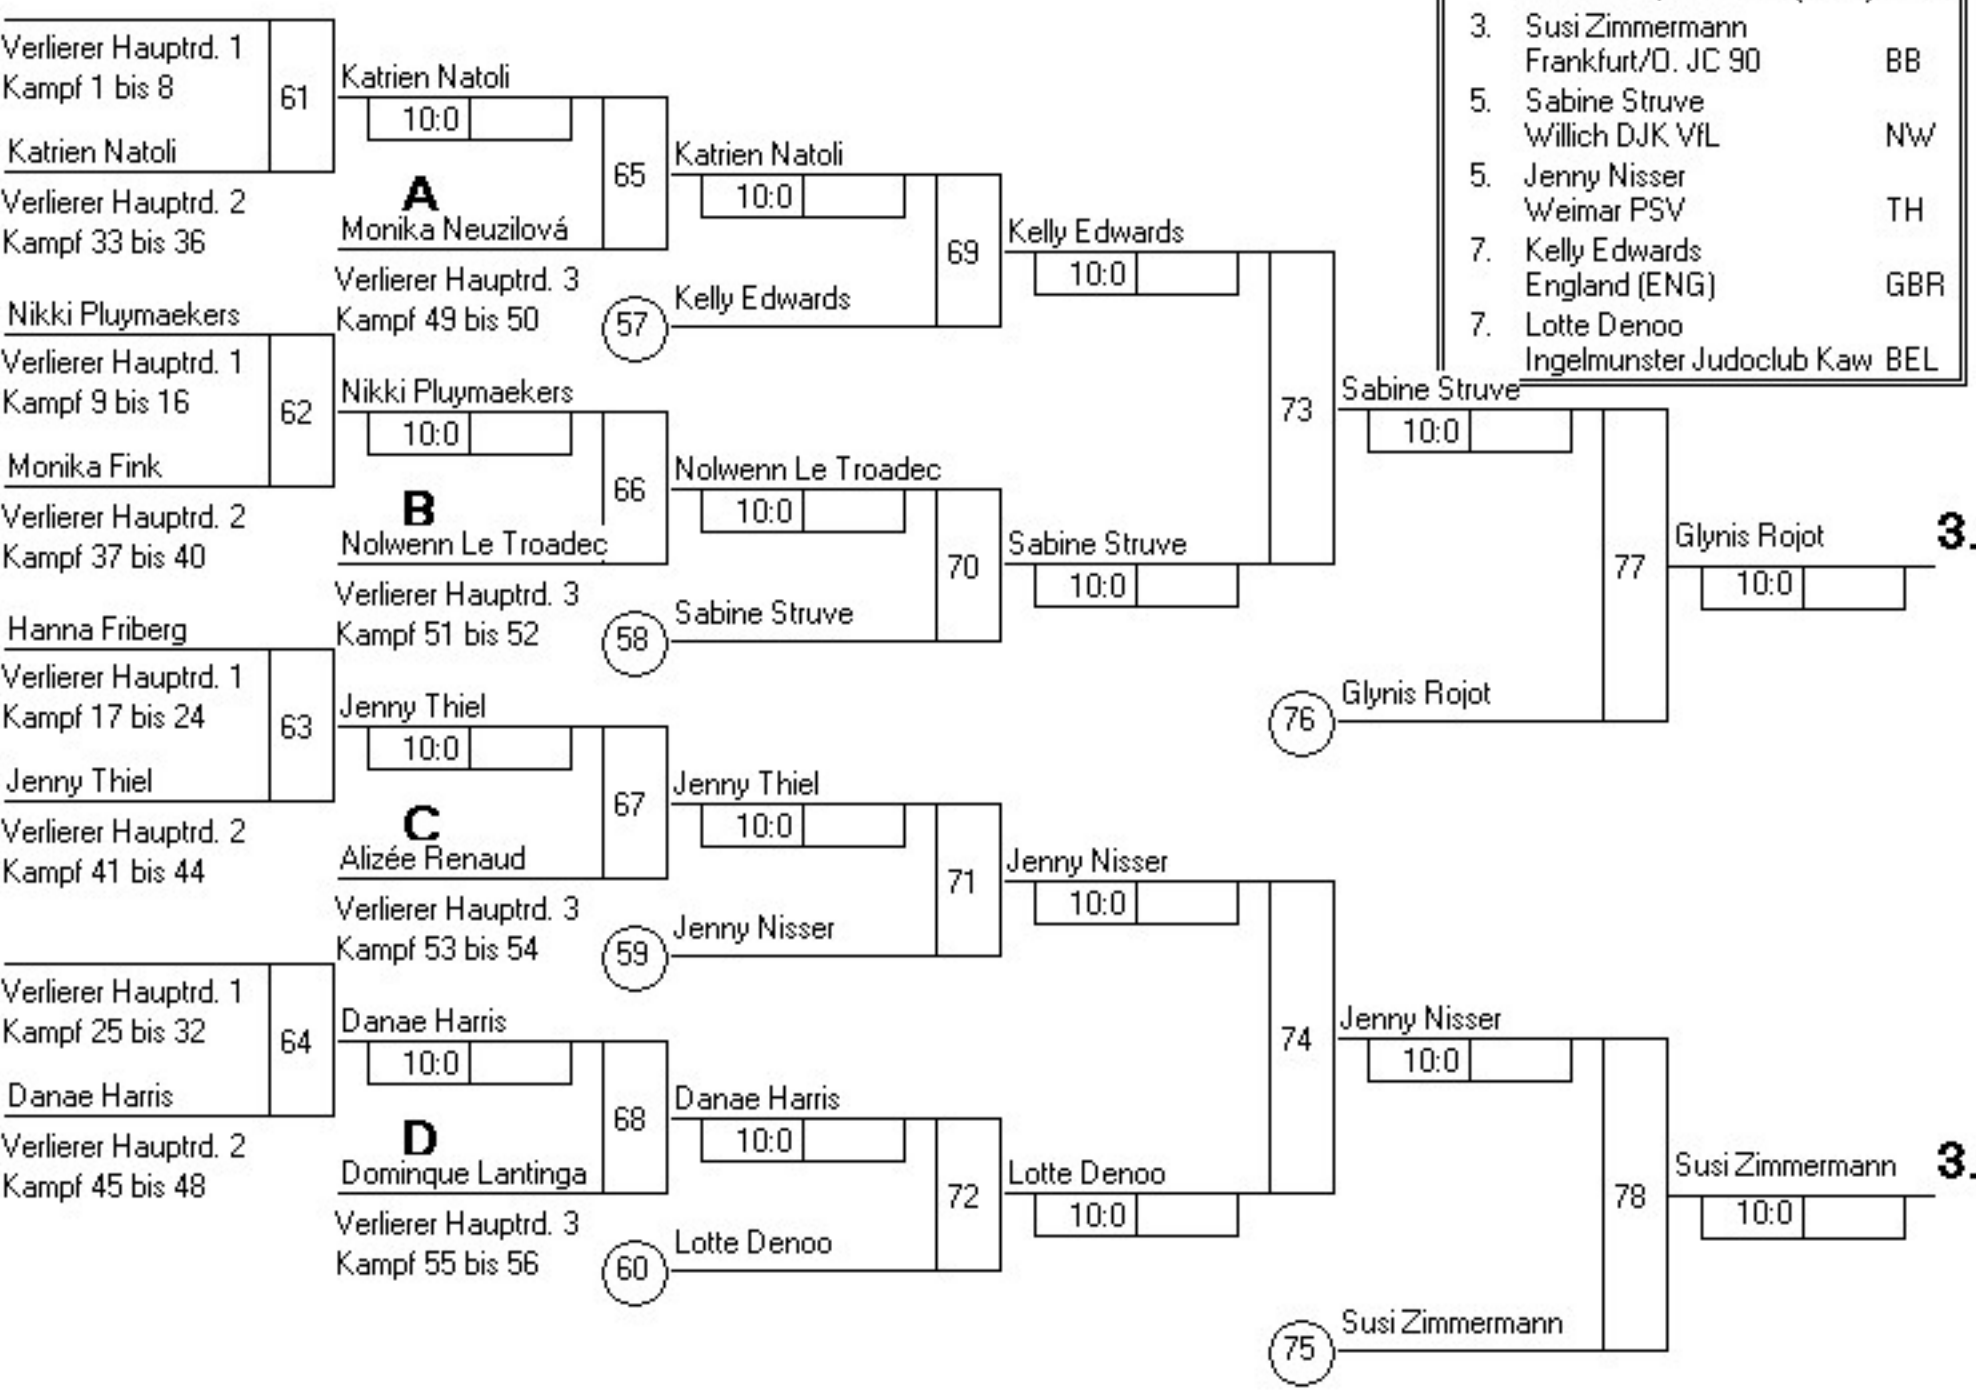

Trostrunde aller Verlierer gegen Poolsieger aus Pool

- | | | | |
|----|------------------|---------------------------|-----|
| 1. | Harumi Osakabe | Japan (JPN) | JPN |
| 2. | Laura Holtzinger | Strasbourg (FRA) | FRA |
| 3. | Glynis Rojot | Rotterdam, Budokan (NED) | NED |
| 3. | Susi Zimmermann | Frankfurt/D. JC 90 | BB |
| 5. | Sabine Struve | Willich DJK VfL | NW |
| 5. | Jenny Nisser | Weimar PSV | TH |
| 7. | Kelly Edwards | England (ENG) | GBR |
| 7. | Lotte Denoo | Ingelmunster Judoclub Kaw | BEL |