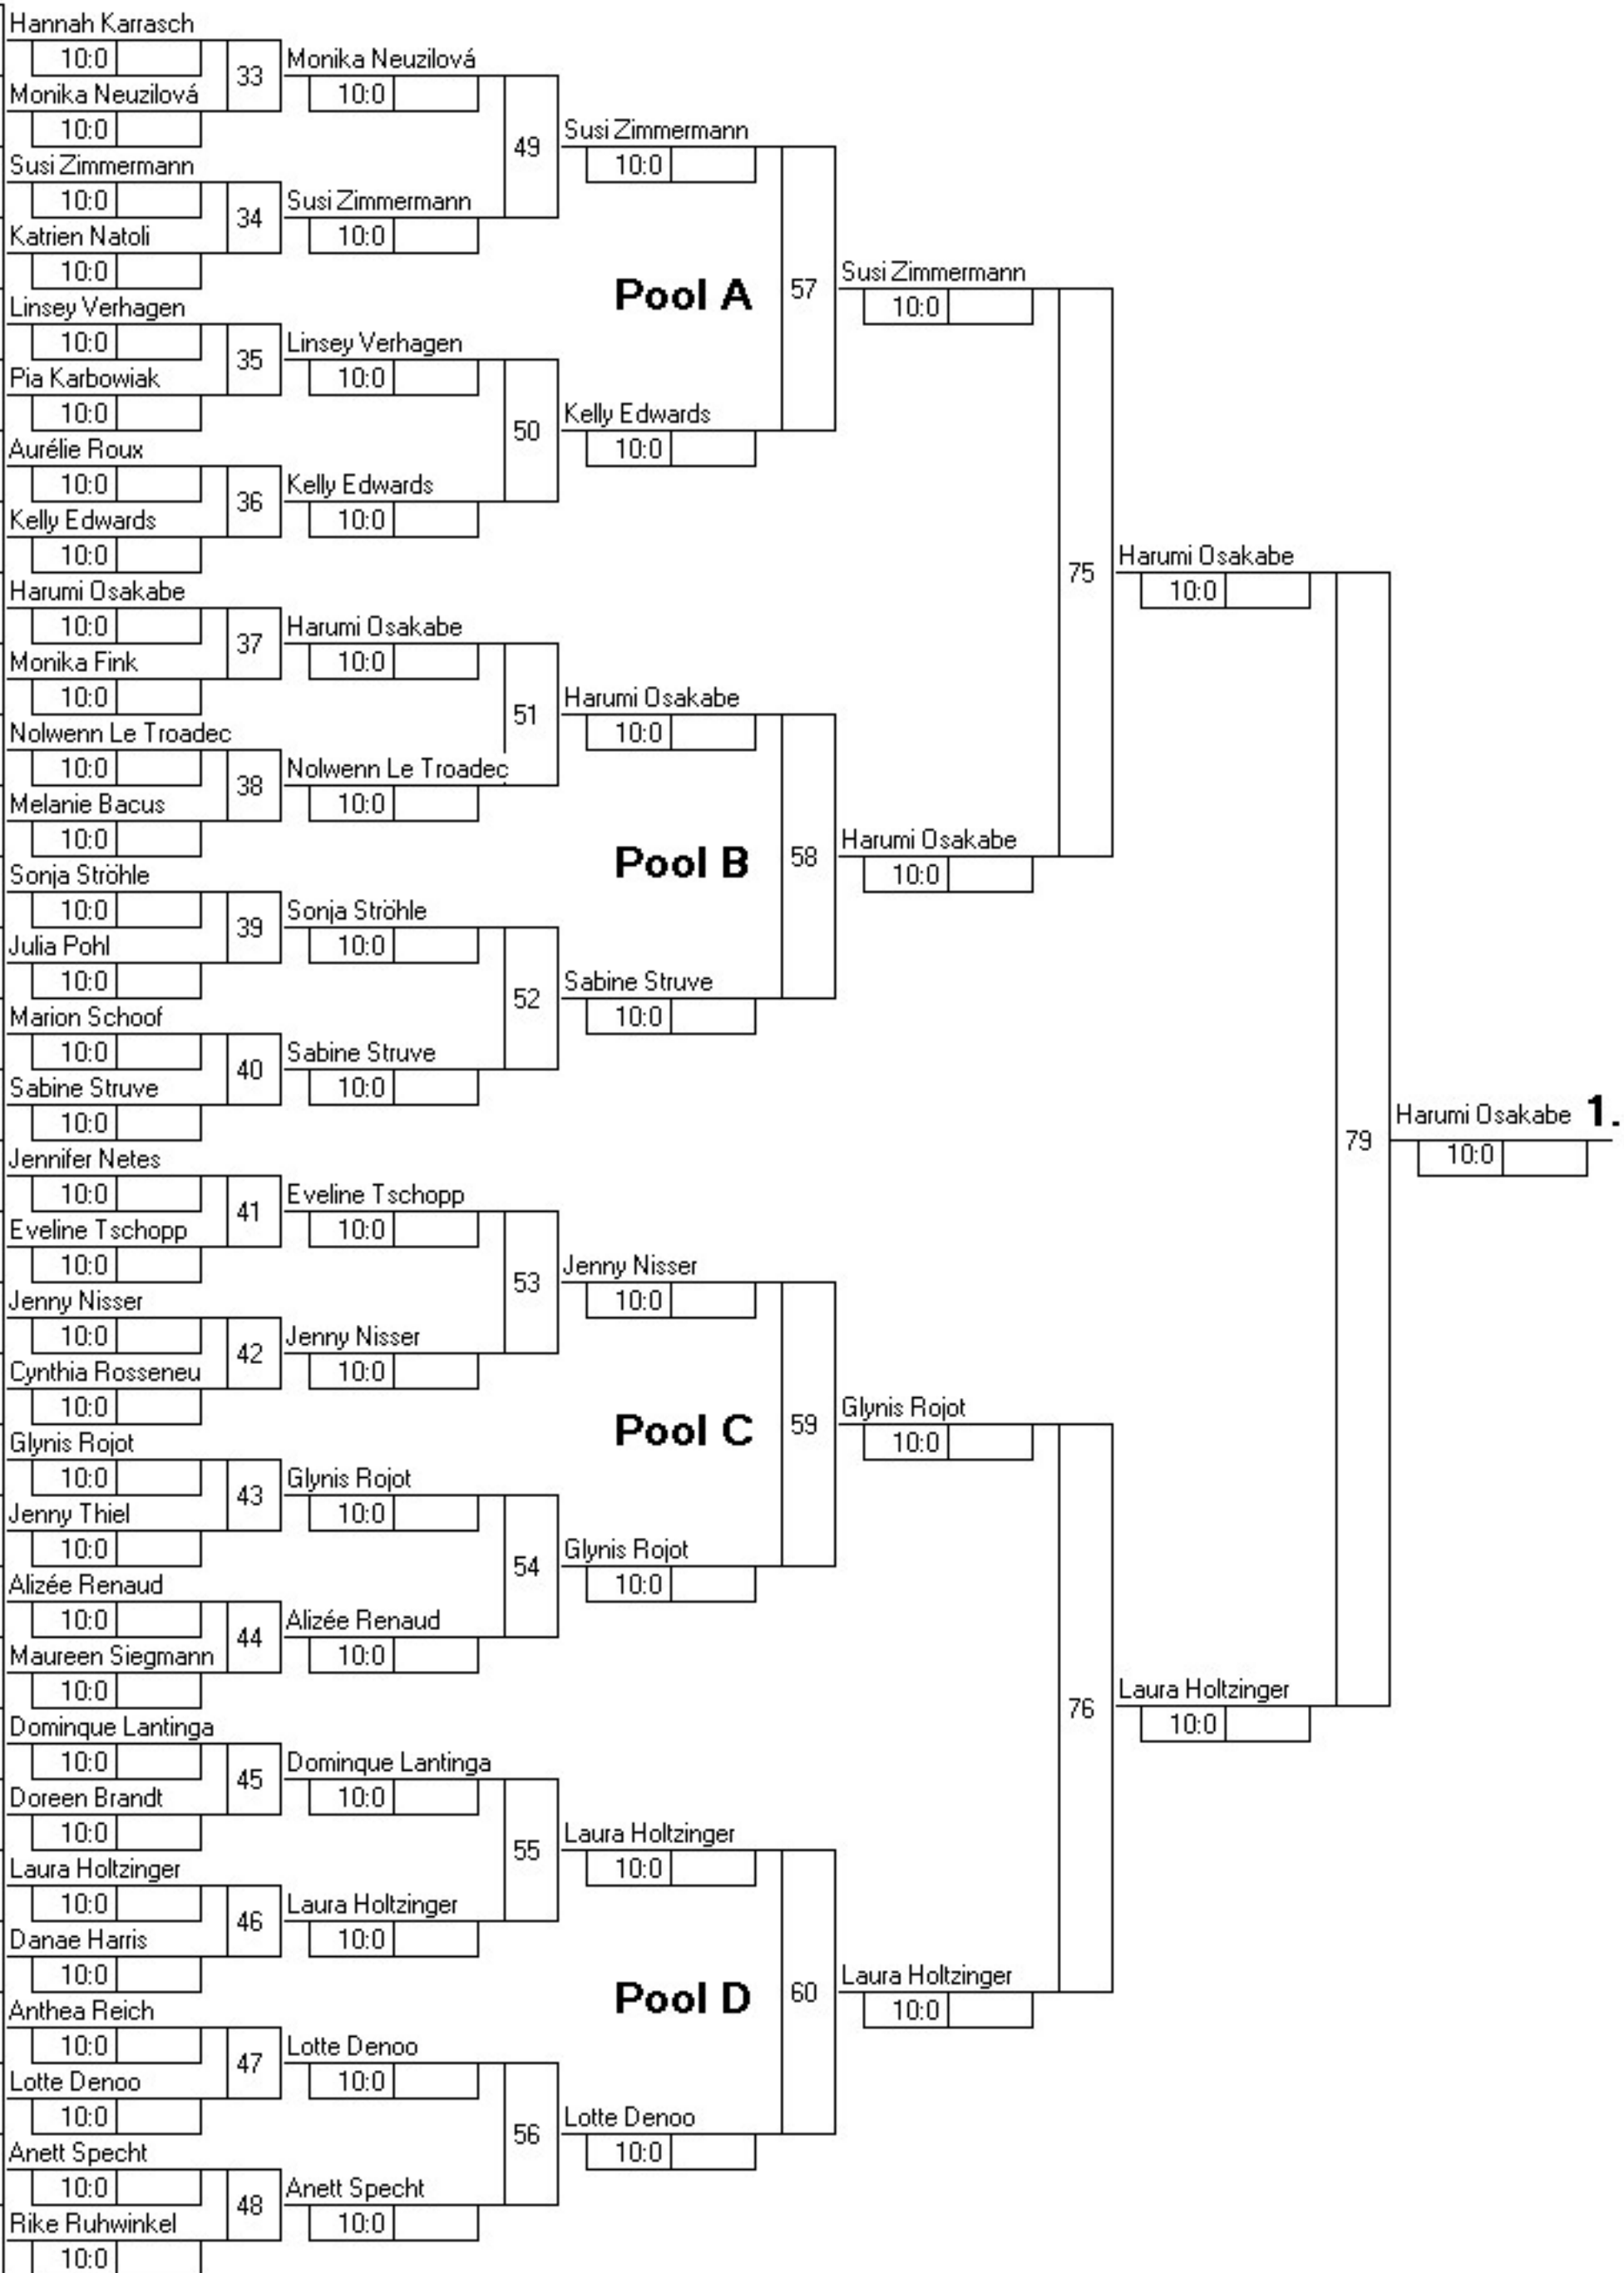

Haupttrunde, Los-Nr.

1	Rahel Allemann	Schweiz (SUI)	SUI
33	Hannah Karrasch	Heeren-Werve TG	NW
17	Monika Neuzilová	Czechien	CZE
49			
9	Susi Zimmermann	Frankfurt/D. JC 90	BB
41			
25	Katrien Natoli	Koersel, Judoclub (BEL)	BEL
57			
5	Amy Nylander	Schweden (SWE)	SWE
37	Linsey Verhagen	Theo Meijer Sport (NED)	NED
21	Pia Karbowski	Frankfurt/D. JC 90	BB
53			
13	Aurélie Roux	Marseille (FRA)	FRA
45			
29	Kelly Edwards	England (ENG)	GBR
61			
3	Harumi Osakabe	Japan (JPN)	JPN
35	Nikki Pluymaekers	Maastricht Judoteam (NEINED)	
19	Monika Fink	Bayerischer JV	BY
51			
11	Nolwenn Le Troadec	Orleans, Pole France (FRA/FRA)	
43			
27	Melanie Bacus	Merzig TV	SA
59			
7	Alessa Ringel	Lahnstein VfL	RL
39	Sonja Ströhle	Singen JC	BA
23	Julia Pohl	Frankfurt/D. JC 90	BB
55			
15	Marion Schoof	Wittenburg JV	MV
47			
31	Sabine Struve	Willich DJK VfL	NW
63			
2	Jennifer Netes	Berlin PSV Olympia	BE
34	Shirley Van Loo	Maastricht Judoteam (NEINED)	
18	Eveline Tschopp	Schweiz (SUI)	SUI
50			
10	Jenny Nisser	Weimar PSV	TH
42			
26	Cynthia Rosseneu	Flämische Judo-Föderation	BEL
58			
6	Hanna Friberg	Schweden (SWE)	SWE
38	Glynis Rojot	Rotterdam, Budokan (NECNED)	
22	Jenny Thiel	Frankfurt/D. JC 90	BB
54			
14	Alizée Renaud	Bordeaux CREPS Aquitaine	FRA
46			
30	Maureen Siegmann	Bottrop JC 66	NW
62			
4	Linnéa Birnbo	Schweden (SWE)	SWE
36	Dominique Lantinga	Theo Meijer Sport (NED)	NED
20	Doreen Brandt	Hamburg, Judoverband	HH
52			
12	Laura Holtzinger	Strasbourg (FRA)	FRA
44			
28	Danae Harris	Schottland (SCOT)	GBR
60			
8	Anthea Reich	Meiningen PSV	TH
40			
24	Lotte Denoo	Ingelmunster Judoclub Kaw	BEL
56			
16	Anett Specht	Berlin JV	BE
48			
32	Rike Ruhwinkel	Bottrop JC 66	NW
64			