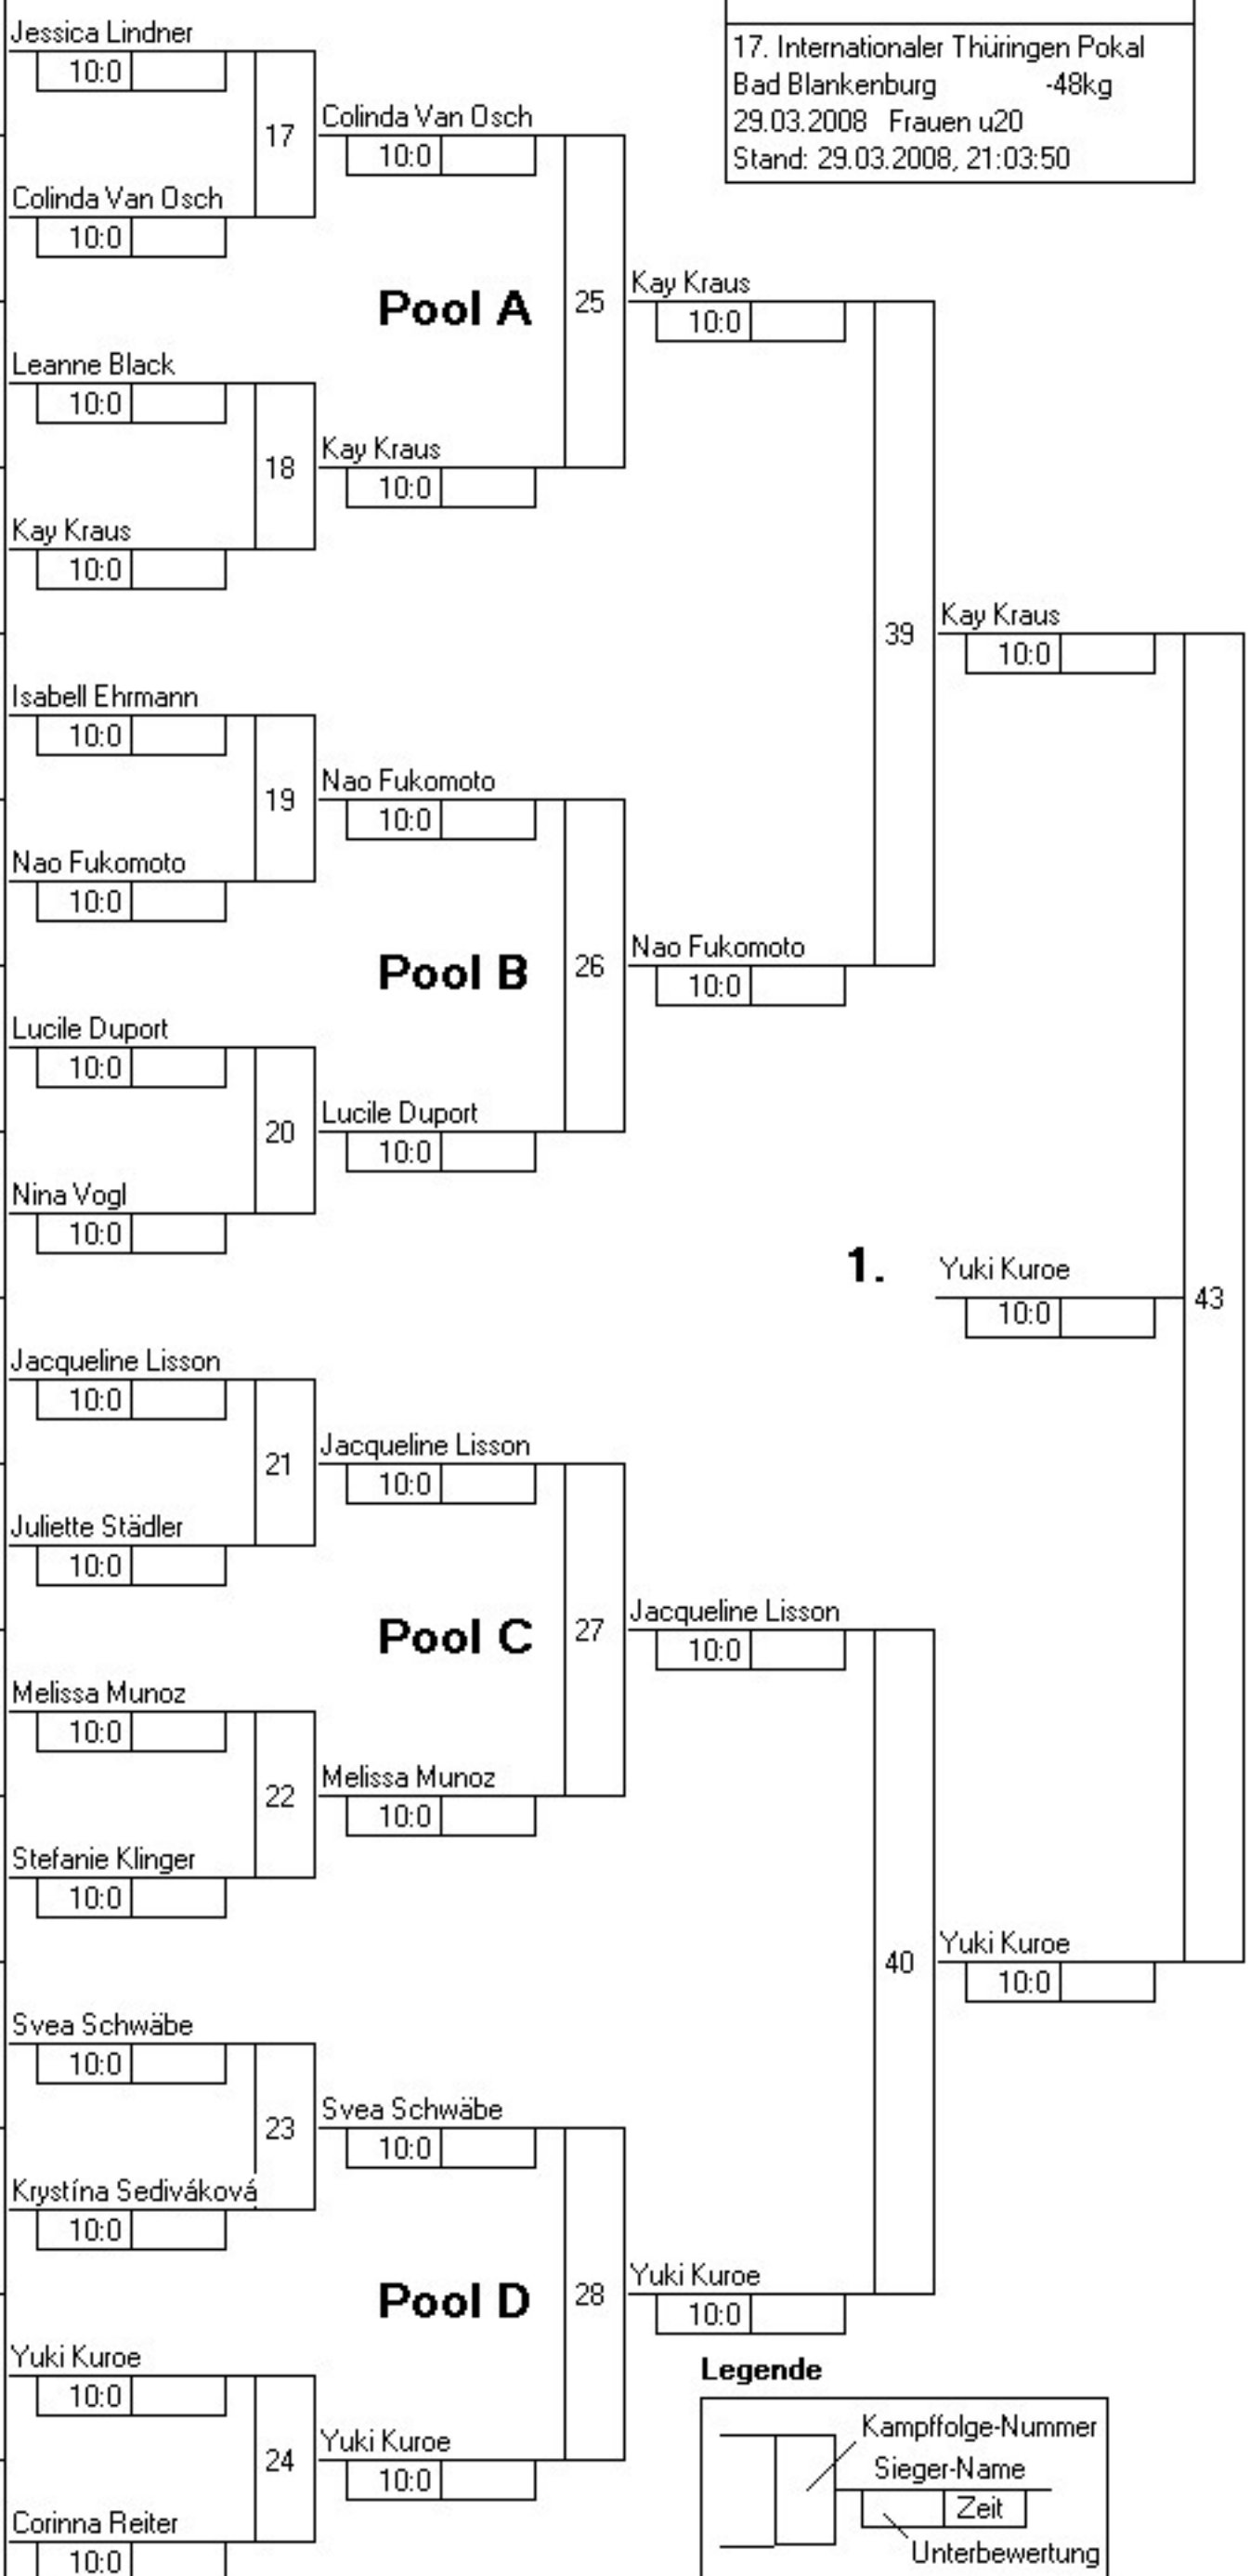

# Hauptrunde, Los-Nr.

KO-System 2x Trostrd. 32 mit 27 TN

17. Internationaler Thüringen Pokal  
Bad Blankenburg -48kg  
29.03.2008 Frauen u20  
Stand: 29.03.2008, 21:03:50

1	Jessica Lindner Dudweiler ATV	SA	1
17	Vanessa Müller Speyer JSV	PF	1
9	Joceline Gubler Schweiz (SUI)	SUI	2
25	Colinda Van Osch Rosmalen, JC Berlicum (NNED)	NNED	2
5	Carina Schumacher Vorsfelde MTV	NS	3
21	Leanne Black Schottland (SCOT)	GBR	3
13	Kay Kraus Bayerischer JV	BY	4
29			4
3	Isabell Ehrmann Meiningen PSV	TH	5
19	Sarah Hoffmann Plaidt, TV Jahn	RL	5
11	Isabelle Dupuy Frankfurt a.M. FTV 1860	HE	6
27	Nao Fukomoto Japan (JPN)	JPN	6
7	Lucile Duport Bordeaux CREPS Aquitain	FRA	7
23	Julia Rotthoff Siegen-Lindenberg Judofre NW	NW	7
15	Nina Vogl Bayerischer JV	BY	8
31			8
2	Burcu Karahan Gävle JC (S)	SWE	9
18	Jacqueline Lisson Berlin JV	BE	9
10	Juliette Städler Schweiz (SUI)	SUI	10
26	Verena Thumm Mosbach TV	BA	10
6	Melissa Munoz Strasbourg (FRA)	FRA	11
22	Sonja Wirth Swisttal JC	NW	11
14	Stefanie Klinger Bayerischer JV	BY	12
30			12
4	Svea Schwäbe Leipzig JC	SN	13
20	Gillian Hendry Schottland (SCOT)	GBR	13
12	Krystína Sediváková Czechien	CZE	14
28			14
8	Yuki Kuroe Japan (JPN)	JPN	15
24	Chantal Rehmann Friedrichsfeld SV 08/29	NW	15
16	Corinna Reiter Bayerischer JV	BY	16
32			16

## Legende

1. Yuki Kuroe  
Japan (JPN) JPN
2. Kay Kraus  
Bayerischer JV BY
3. Jacqueline Lisson  
Berlin JV BE
3. Nao Fukomoto  
Japan (JPN) JPN
5. Isabell Ehrmann  
Meiningen PSV TH
5. Svea Schwäbe  
Leipzig JC SN
7. Colinda Van Osch  
Rosmalen, JC Berlicum (N NED
7. Juliette Städler  
Schweiz (SUI) SUI

## Trostrunde aller Verlierer gegen Poolsieger aus Pool