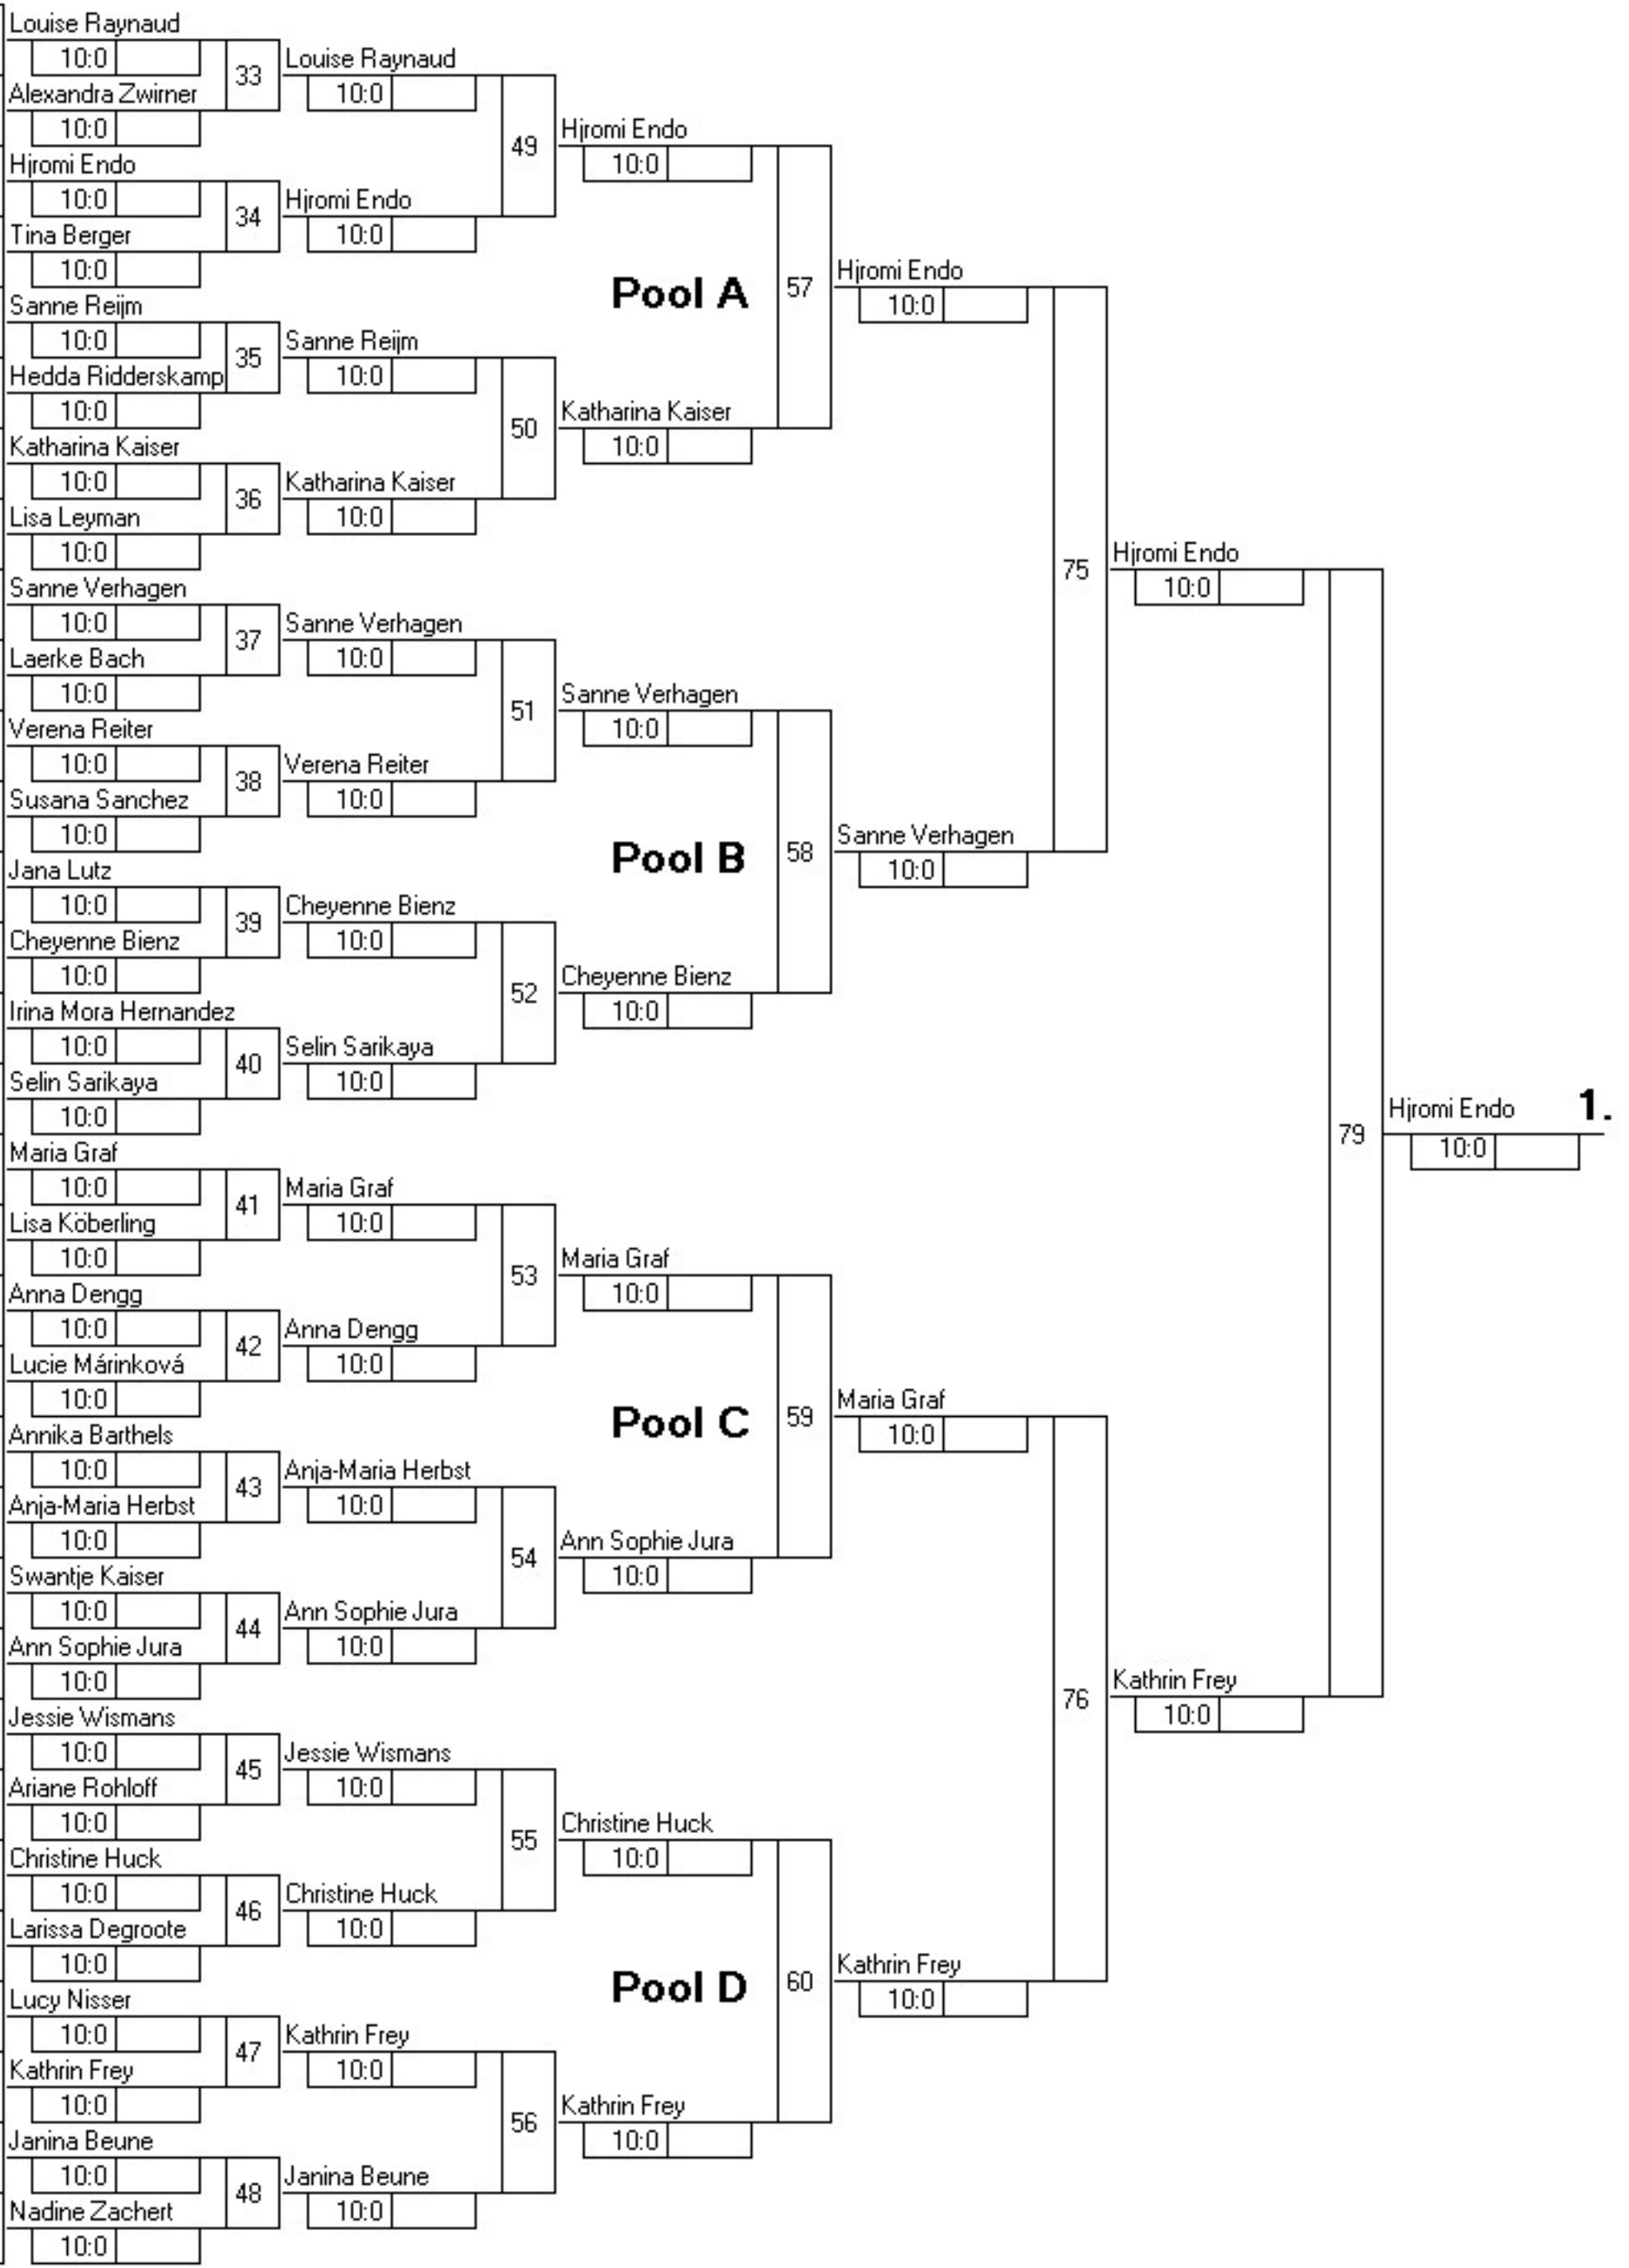

Hauptrunde, Los-Nr.

1	Louise Raynaud	Frankreich (FRA)	FRA	1
33	Carina Sommer	Steinheim JT	WÜ	
17	Alexandra Zwirner	Witten-Annen SU	NW	
49				2
9	Hjromi Endo	Japan (JPN)	JPN	
41				3
25	Tina Berger	Schweiz (SUI)	SUI	
57				4
5	Sanne Reijm	Rotterdam, JCR Gosh (NENED)		
37				5
21	Hedda Ridderskamp	Berlin JV	BE	
53				6
13	Katharina Kaiser	Oberösterreich, LV (AUT)	AUT	
45				7
29	Lisa Leyman	Kruishoutem, JC	BEL	
61				8
3	Sanne Verhagen	Eindhoven, Essink SportsNED		
35	Valerie Hase	Garbsener SC	NS	
19	Laerke Bach	Dänemark (DAN)	DEN	
51				9
11	Verena Reiter	Niederösterreich LV	AUT	
43				10
27	Susana Sanchez	Spanien (ESP)	ESP	
59				11
7	Jana Lutz	Kaiserslautern, 1. Judo C	PF	
39				12
23	Cheyenne Bienz	Schweiz (SUI)	SUI	
55				13
15	Irina Mora Hernandez	Hemsbach BC	BA	
47				14
31	Selin Sarikaya	Sindelfingen VfL	WÜ	
63				15
2	Julia van der Molen	Heelsum, Veendam Ede JtNED		
34	Maria Graf	Bayerischer JV	BY	
18	Lisa Köberling	Leipzig PSV	SN	
50				16
10	Anna Dengg	Österreich	AUT	
42				17
26	Lucie Mářinková	Czechien	CZE	
58				18
6	Annika Barthels	HT16	HH	
38				19
22	Anja-Maria Herbst	Berlin JV	BE	
54				20
14	Swantje Kaiser	Nassau, TV 1860	RL	
46				21
30	Ann Sophie Jura	Grand Hornu (BEL)	BEL	
62				22
4	Jessie Wismans	Helmond, Judoschool vanNED		
36	Jenny Fürchtemeyer	Crocodiles, Judo	NS	
20	Ariane Rohloff	Berlin JV	BE	
52				23
12	Christine Huck	Gratz, Judo CREATIV (AU)AUT		
44				24
28	Larissa Degroote	Ingelmunster Judoclub KawBEL		
60				25
8	Lucy Nisser	Weimar PSV	TH	
40				26
24	Kathrin Frey	Schweiz (SUI)	SUI	
56				27
16	Janina Beune	Leverkusen TSV Bayer 04 NW		
48				28
32	Nadine Zachert	Leonberg, Judoschule RomWÜ		
64				29

Trostrunde aller Verlierer gegen Poolsieger aus Pool

- | | | |
|----|----------------|-----|
| 1. | Hjromi Endo | JPN |
| 2. | Kathrin Frey | SUI |
| 3. | Louise Raynaud | FRA |
| 3. | Sanne Verhagen | NED |
| 5. | Maria Graf | BY |
| 5. | Christine Huck | AUT |
| 7. | Cheyenne Bienz | SUI |
| 7. | Anna Dengg | AUT |