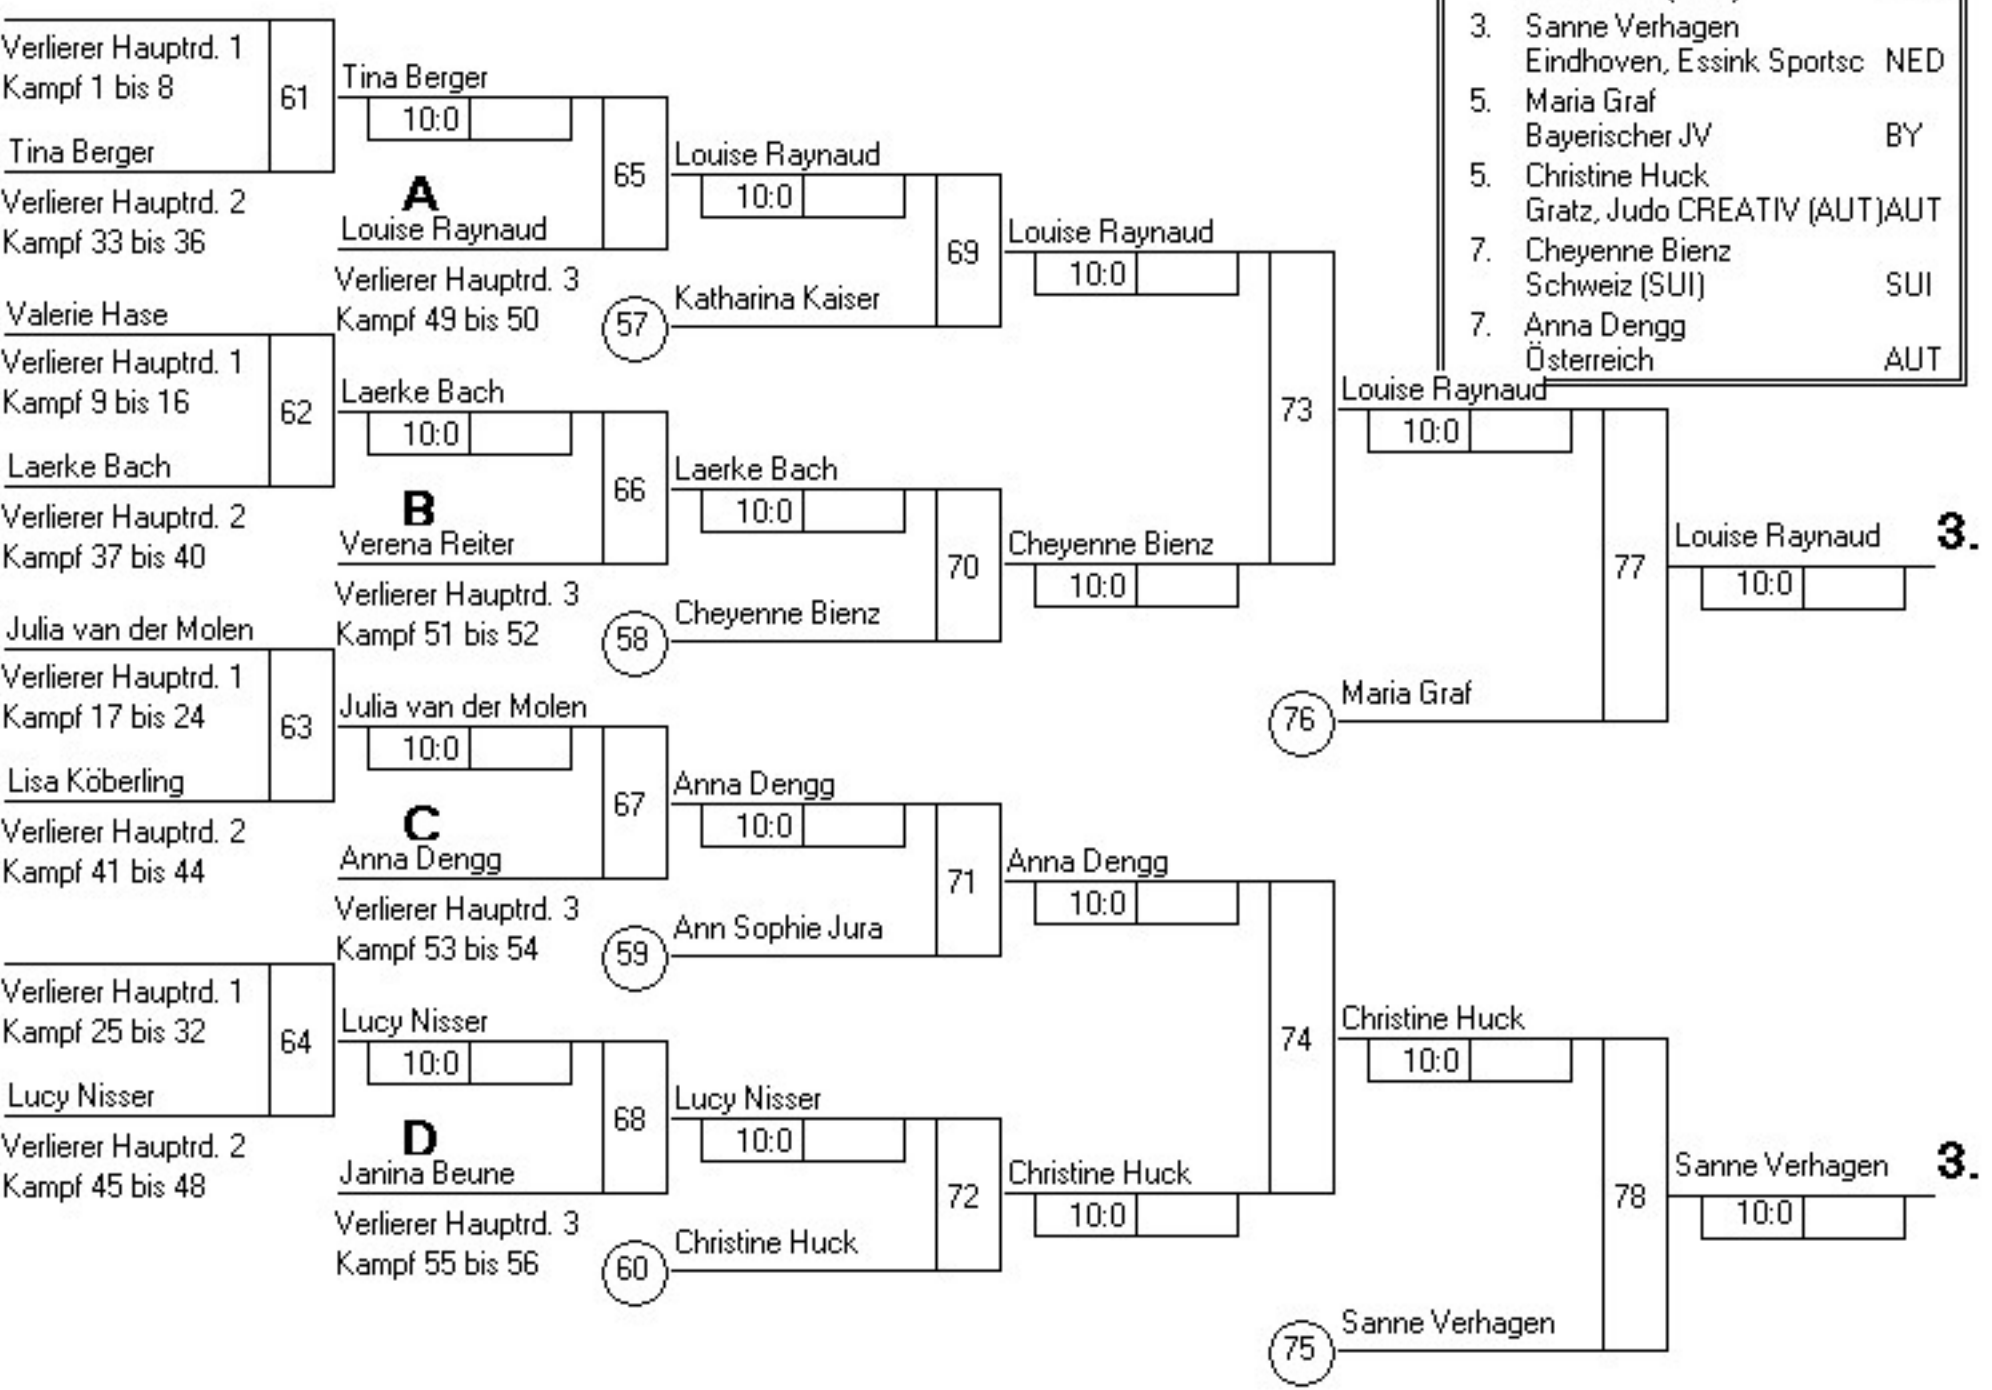

Hauptrunde, Los-Nr.

1	Louise Raynaud	Frankreich (FRA)	FRA	1
33	Carina Sommer	Steinheim JT	WÜ	
17	Alexandra Zwirner	Witten-Annen SU	NW	
49				2
9	Hjromi Endo	Japan (JPN)	JPN	
41				3
25	Tina Berger	Schweiz (SUI)	SUI	
57				4
5	Sanne Reijm	Rotterdam, JCR Gosh (NENED)		
37				5
21	Hedda Ridderskamp	Berlin JV	BE	
53				6
13	Katharina Kaiser	Oberösterreich, LV (AUT)	AUT	
45				7
29	Lisa Leyman	Kruishoutem, JC	BEL	
61				8
3	Sanne Verhagen	Eindhoven, Essink SportsNED		
35	Valerie Hase	Garbsener SC	NS	
19	Laerke Bach	Dänemark (DAN)	DEN	
51				9
11	Verena Reiter	Niederösterreich LV	AUT	
43				10
27	Susana Sanchez	Spanien (ESP)	ESP	
59				11
7	Jana Lutz	Kaiserslautern, 1. Judo C	PF	
39				12
23	Cheyenne Bienz	Schweiz (SUI)	SUI	
55				13
15	Irina Mora Hernandez	Hemsbach BC	BA	
47				14
31	Selin Sarikaya	Sindelfingen VfL	WÜ	
63				15
2	Julia van der Molen	Heelsum, Veendam Ede JtNED		
34	Maria Graf	Bayerischer JV	BY	
18	Lisa Köberling	Leipzig PSV	SN	
50				16
10	Anna Dengg	Österreich	AUT	
42				17
26	Lucie Mářinková	Czechien	CZE	
58				18
6	Annika Barthels	HT16	HH	
38				19
22	Anja-Maria Herbst	Berlin JV	BE	
54				20
14	Swantje Kaiser	Nassau, TV 1860	RL	
46				21
30	Ann Sophie Jura	Grand Hornu (BEL)	BEL	
62				22
4	Jessie Wismans	Helmond, Judoschool vanNED		
36	Jenny Fürchtemeyer	Crocodiles, Judo	NS	
20	Ariane Rohloff	Berlin JV	BE	
52				23
12	Christine Huck	Gratz, Judo CREATIV (AU)AUT		
44				24
28	Larissa Degroote	Ingelmunster Judoclub KawBEL		
60				25
8	Lucy Nisser	Weimar PSV	TH	
40				26
24	Kathrin Frey	Schweiz (SUI)	SUI	
56				27
16	Janina Beune	Leverkusen TSV Bayer 04 NW		
48				28
32	Nadine Zachert	Leonberg, Judoschule RomWÜ		
64				29

Trostrunde aller Verlierer gegen Poolsieger aus Pool

- | | | |
|----|----------------|-----|
| 1. | Hjromi Endo | JPN |
| 2. | Kathrin Frey | SUI |
| 3. | Louise Raynaud | FRA |
| 3. | Sanne Verhagen | NED |
| 5. | Maria Graf | BY |
| 5. | Christine Huck | AUT |
| 7. | Cheyenne Bienz | SUI |
| 7. | Anna Dengg | AUT |