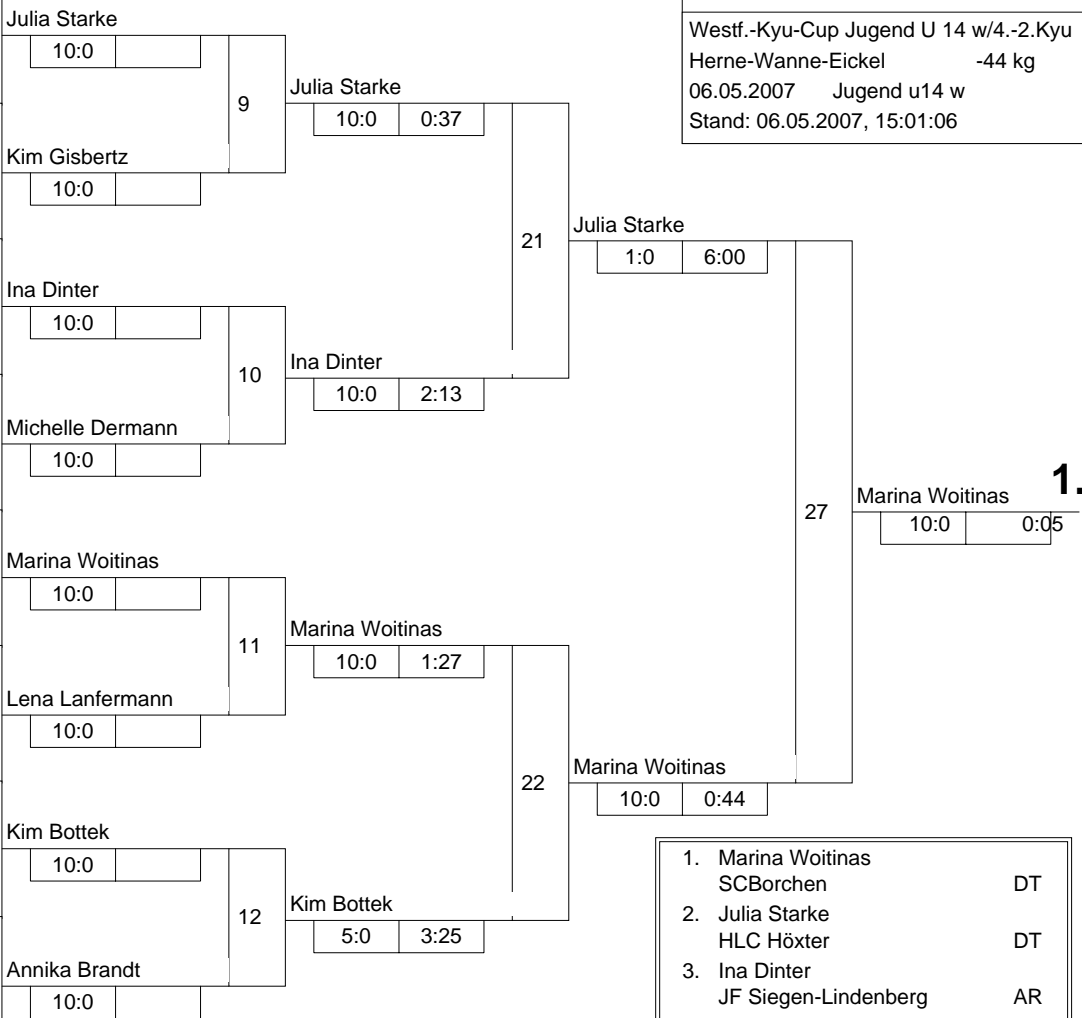

Hauptrunde, Los-Nr.

1	Julia Starke HLC Höxter	DT	1
9			
5	Kim Gisbertz JC 66 Bottrop	MS	2
13			
3	Ina Dinter JF Siegen-Lindenberg	AR	3
11			
7	Michelle Dermann JG Ladbergen	MS	4
15			
2	Marina Voitinas SCBorchen	DT	5
10			
6	Lena Lanfermann JC 66 Bottrop	MS	6
14			
4	Kim Bottek TSV Hagen	AR	7
12			
8	Annika Brandt JG Ladbergen	MS	8
16			

Doppel-KO-System 16 mit 8 TN

Westf.-Kyu-Cup Jugend U 14 w/4.-2.Kyu
Herne-Wanne-Eickel -44 kg
06.05.2007 Jugend u14 w
Stand: 06.05.2007, 15:01:06

- | | | |
|----|------------------|----|
| 1. | Marina Voitinas | DT |
| 2. | Julia Starke | DT |
| 3. | Ina Dinter | AR |
| 3. | Michelle Dermann | MS |
| 5. | Lena Lanfermann | MS |
| 5. | Kim Bottek | AR |
| 7. | Annika Brandt | MS |
| 7. | Kim Gisbertz | MS |

Trostrunde, Verlierer aus Kampf

Legende