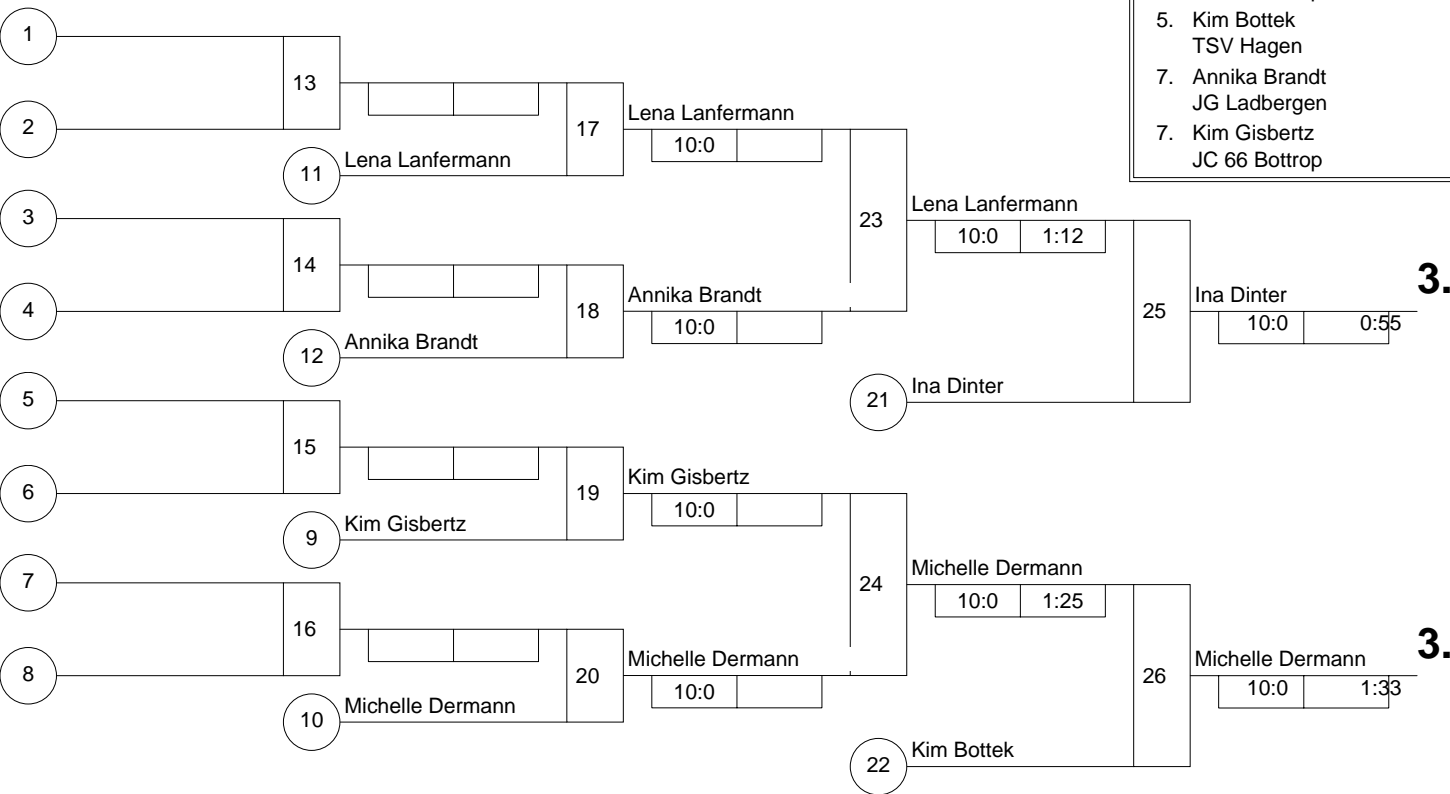

Hauptrunde, Los-Nr.

1	Julia Starke HLC Höxter	DT	1
9			
5	Kim Gisbertz JC 66 Bottrop	MS	2
13			
3	Ina Dinter JF Siegen-Lindenberg	AR	3
11			
7	Michelle Dermann JG Ladbergen	MS	4
15			
2	Marina Voitinas SCBorchen	DT	5
10			
6	Lena Lanfermann JC 66 Bottrop	MS	6
14			
4	Kim Bottek TSV Hagen	AR	7
12			
8	Annika Brandt JG Ladbergen	MS	8
16			

Doppel-KO-System 16 mit 8 TN

Westf.-Kyu-Cup Jugend U 14 w/4.-2.Kyu
Herne-Wanne-Eickel -44 kg
06.05.2007 Jugend u14 w
Stand: 06.05.2007, 15:01:06

- | | | |
|----|------------------|----|
| 1. | Marina Voitinas | DT |
| 2. | Julia Starke | DT |
| 3. | Ina Dinter | AR |
| 3. | Michelle Dermann | MS |
| 5. | Lena Lanfermann | MS |
| 5. | Kim Bottek | AR |
| 7. | Annika Brandt | MS |
| 7. | Kim Gisbertz | MS |

Trostrunde, Verlierer aus Kampf

Legende