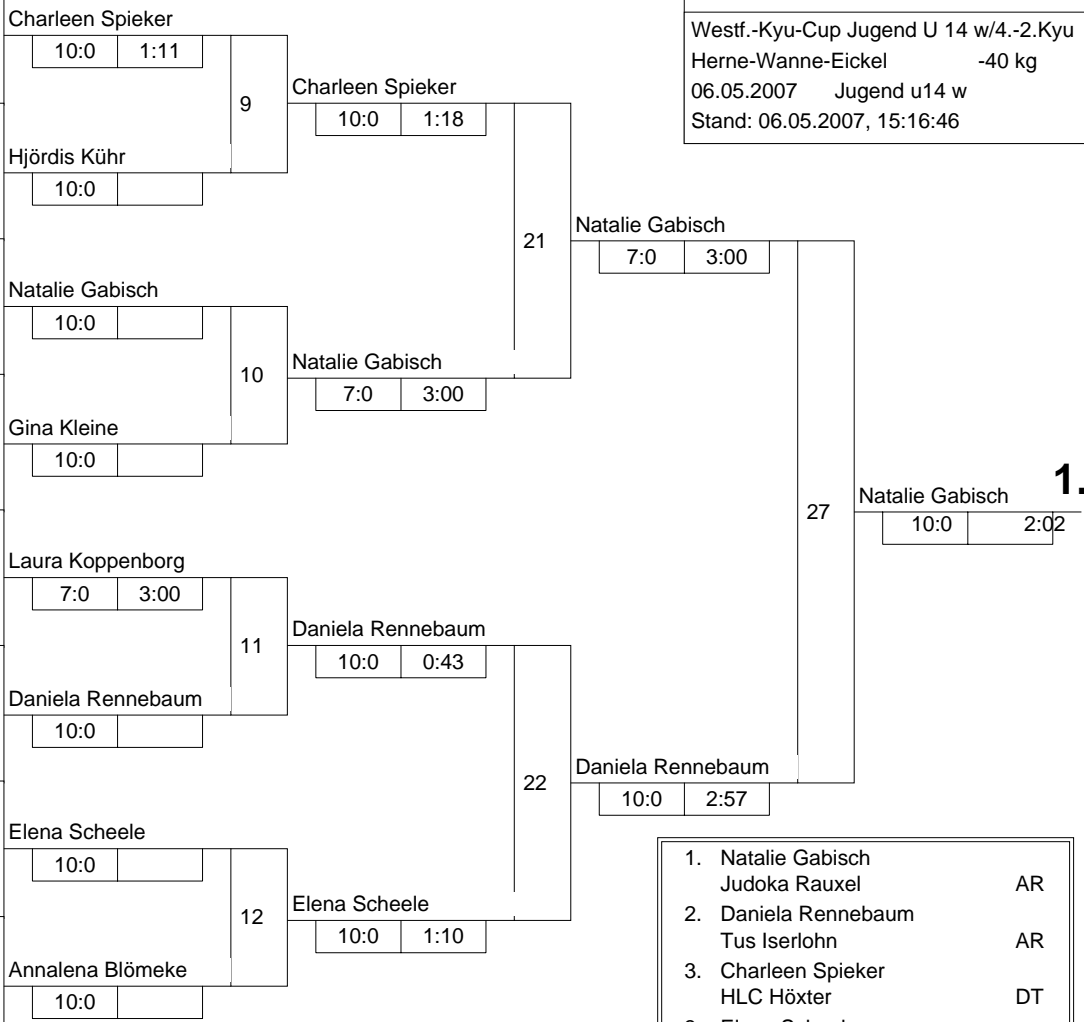

Hauptrunde, Los-Nr.

1	Charleen Spieker HLC Höxter	DT	1
9	Anika Röwekamp TV 05 Neubeckum	MS	1
5	Hjördis Kühn 1. JJJC Bochum	AR	2
13			2
3	Natalie Gabisch Judoka Rauxel	AR	3
11			3
7	Gina Kleine JC Holzwickede	AR	4
15			4
2	Nadine Aufermann 1. JJJC Hattingen	AR	5
10	Laura Koppenborg JC 66 Bottrop	MS	5
6	Daniela Rennebaum Tus Iserlohn	AR	6
14			6
4	Elena Scheele TV Hohenlimburg	AR	7
12			7
8	Annalena Blömeke Banzai Gelsenkirchen	MS	8
16			8

Doppel-KO-System 16 mit 10 TN

Westf.-Kyu-Cup Jugend U 14 w/4.-2.Kyu
Herne-Wanne-Eickel -40 kg
06.05.2007 Jugend u14 w
Stand: 06.05.2007, 15:16:46

- Natalie Gabisch
Judoka Rauxel AR
- Daniela Rennebaum
Tus Iserlohn AR
- Charleen Spieker
HLC Höxter DT
- Elena Scheele
TV Hohenlimburg AR
- Anika Röwekamp
TV 05 Neubeckum MS
- Gina Kleine
JC Holzwickede AR
- Annalena Blömeke
Banzai Gelsenkirchen MS
- Hjördis Kühn
1. JJJC Bochum AR

Trostrunde, Verlierer aus Kampf

Legende