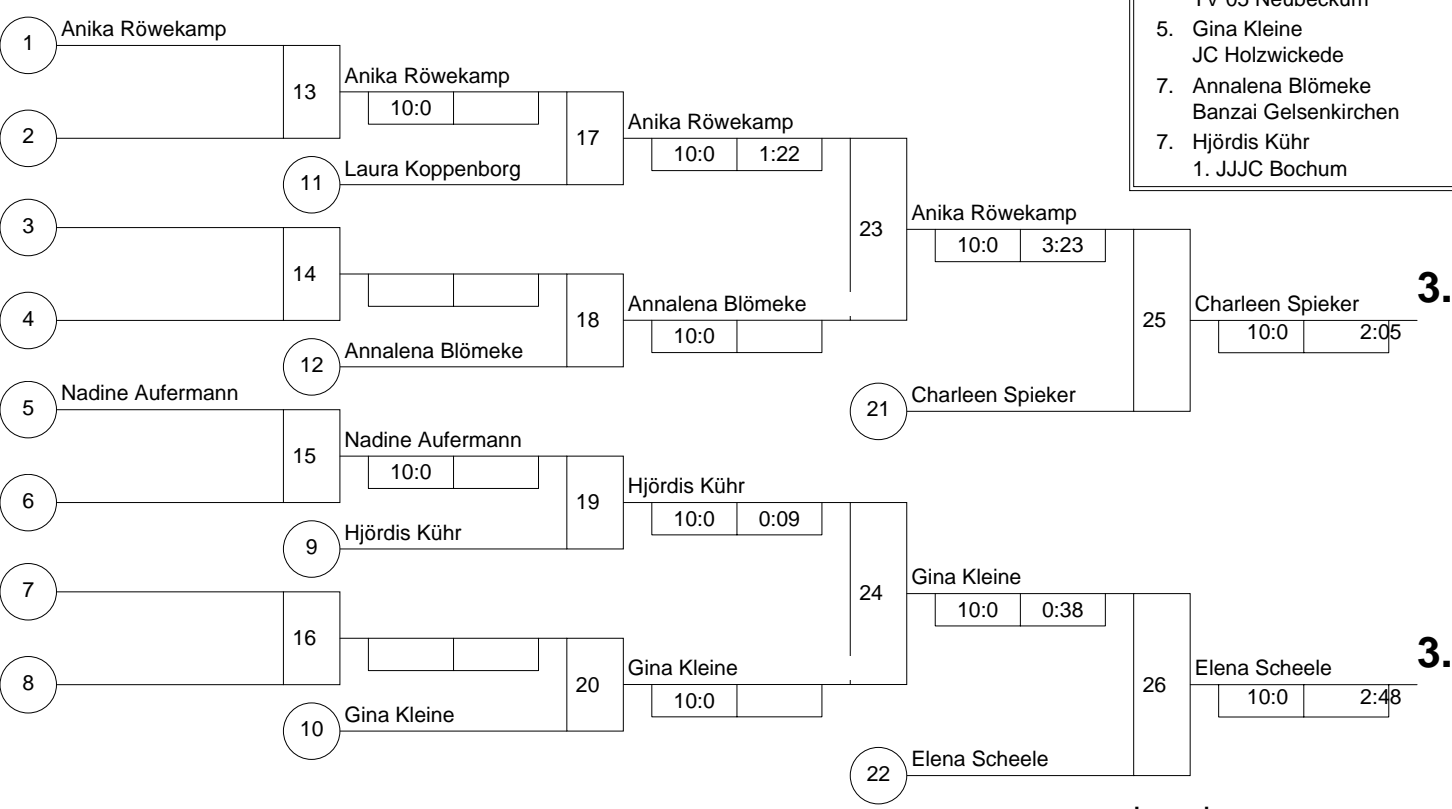

Hauptrunde, Los-Nr.

1	Charleen Spieker HLC Höxter	DT	1
9	Anika Röwekamp TV 05 Neubeckum	MS	1
5	Hjördis Kühn 1. JJJC Bochum	AR	2
13			2
3	Natalie Gabisch Judoka Rauxel	AR	3
11			3
7	Gina Kleine JC Holzwickede	AR	4
15			4
2	Nadine Aufermann 1. JJJC Hattingen	AR	5
10	Laura Koppenborg JC 66 Bottrop	MS	5
6	Daniela Rennebaum Tus Iserlohn	AR	6
14			6
4	Elena Scheele TV Hohenlimburg	AR	7
12			7
8	Annalena Blömeke Banzai Gelsenkirchen	MS	8
16			8

Doppel-KO-System 16 mit 10 TN

Westf.-Kyu-Cup Jugend U 14 w/4.-2.Kyu
Herne-Wanne-Eickel -40 kg
06.05.2007 Jugend u14 w
Stand: 06.05.2007, 15:16:46

- Natalie Gabisch
Judoka Rauxel AR
- Daniela Rennebaum
Tus Iserlohn AR
- Charleen Spieker
HLC Höxter DT
- Elena Scheele
TV Hohenlimburg AR
- Anika Röwekamp
TV 05 Neubeckum MS
- Gina Kleine
JC Holzwickede AR
- Annalena Blömeke
Banzai Gelsenkirchen MS
- Hjördis Kühn
1. JJJC Bochum AR

Trostrunde, Verlierer aus Kampf

Legende