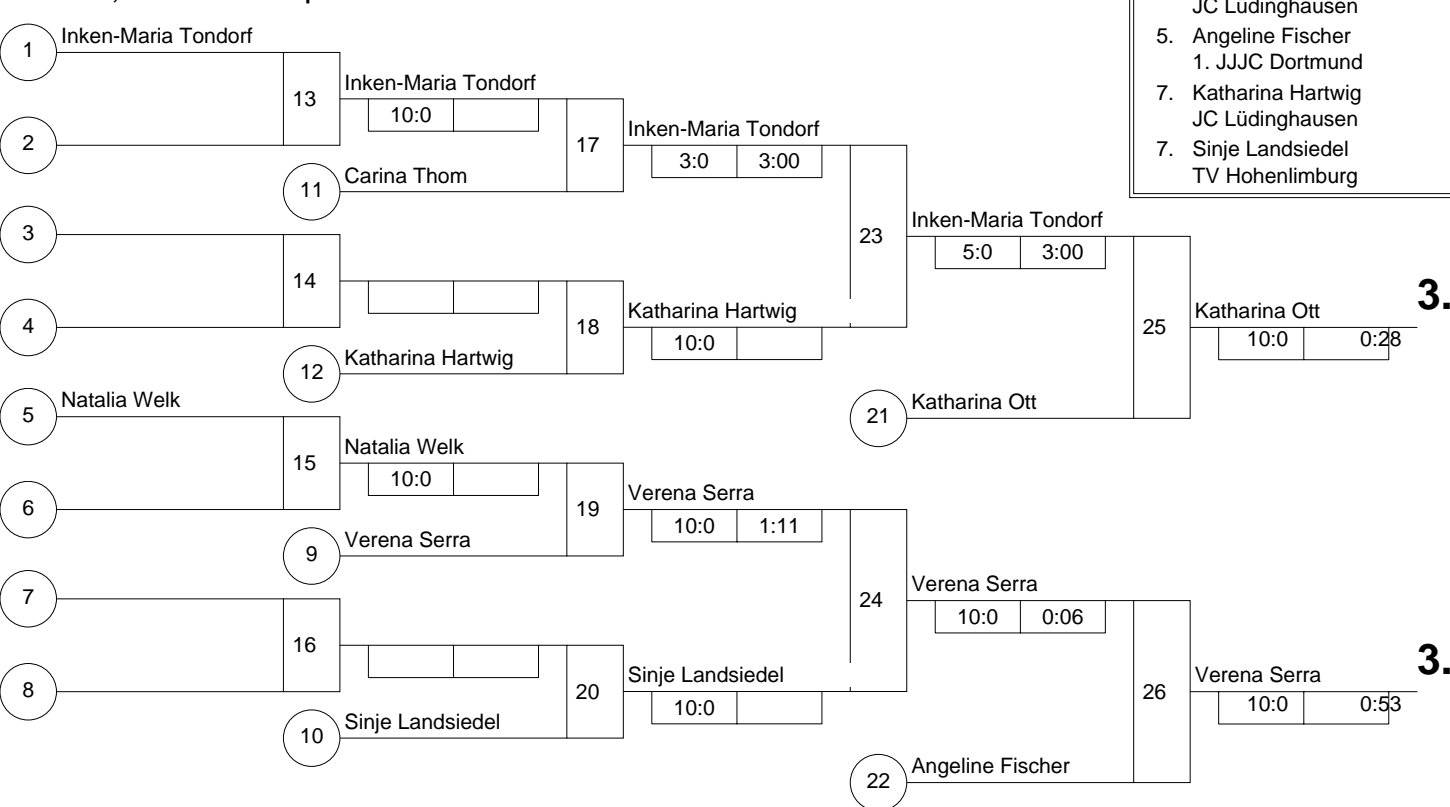

Hauptrunde, Los-Nr.

1	Verena Serra JF Siegen-Lindenberg	AR	1
9	Inken-Maria Tondorf JC Lüdinghausen	MS	2
5	Katharina Ott TV Durchholz	AR	3
13			4
3	Sinje Landsiedel TV Hohenlimburg	AR	5
11			6
7	Julia Wittig Banzai Gelsenkirchen	MS	7
15			8
2	Carina Thom 1. JJJC Hattingen	AR	9
10	Natalia Welk TSV Hagen	AR	10
6	Leandra Knemöller JG Münster	MS	11
14			12
4	Angeline Fischer 1. JJJC Dortmund	AR	13
12			14
8	Katharina Hartwig JC Lüdinghausen	MS	15
16			16

Doppel-KO-System 16 mit 10 TN

Westf.-Kyu-Cup Jugend U 14 w/7.-5.Kyu
Herne-Wanne-Eickel -40 kg
06.05.2007 Jugend u14 w
Stand: 06.05.2007, 14:48:52

- | | | | |
|----|---------------------|----------------------|----|
| 1. | Leandra Knemöller | JG Münster | MS |
| 2. | Julia Wittig | Banzai Gelsenkirchen | MS |
| 3. | Katharina Ott | TV Durchholz | AR |
| 3. | Verena Serra | JF Siegen-Lindenberg | AR |
| 5. | Inken-Maria Tondorf | JC Lüdinghausen | MS |
| 5. | Angeline Fischer | 1. JJJC Dortmund | AR |
| 7. | Katharina Hartwig | JC Lüdinghausen | MS |
| 7. | Sinje Landsiedel | TV Hohenlimburg | AR |

Trostrunde, Verlierer aus Kampf

Legende