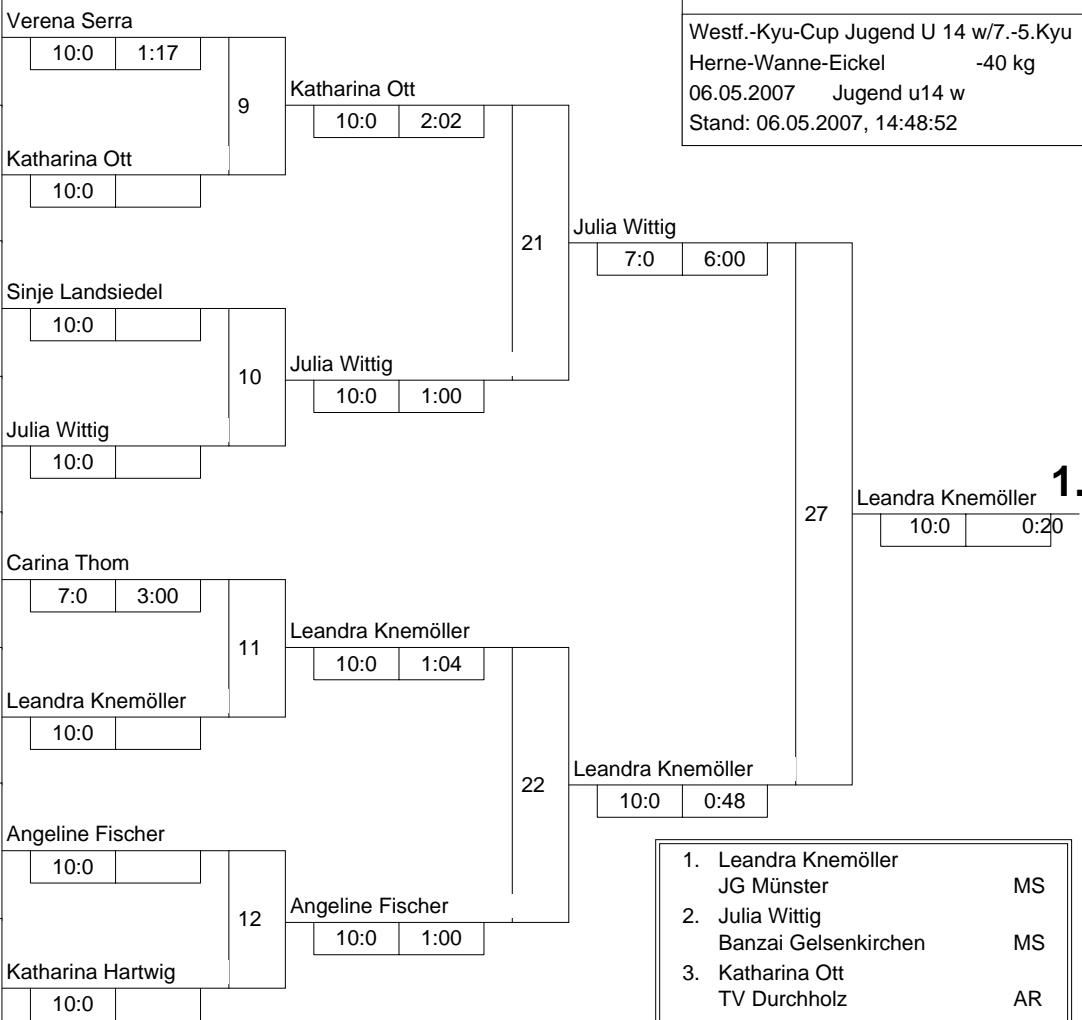

Hauptrunde, Los-Nr.

1	Verena Serra JF Siegen-Lindenberg	AR	1
9	Inken-Maria Tondorf JC Lüdinghausen	MS	2
5	Katharina Ott TV Durchholz	AR	3
13			4
3	Sinje Landsiedel TV Hohenlimburg	AR	5
11			6
7	Julia Wittig Banzai Gelsenkirchen	MS	7
15			8
2	Carina Thom 1. JJJC Hattingen	AR	9
10	Natalia Welk TSV Hagen	AR	10
6	Leandra Knemöller JG Münster	MS	11
14			12
4	Angeline Fischer 1. JJJC Dortmund	AR	13
12			14
8	Katharina Hartwig JC Lüdinghausen	MS	15
16			16

Doppel-KO-System 16 mit 10 TN

Westf.-Kyu-Cup Jugend U 14 w/7.-5.Kyu
Herne-Wanne-Eickel -40 kg
06.05.2007 Jugend u14 w
Stand: 06.05.2007, 14:48:52

- | | | | |
|----|---------------------|----------------------|----|
| 1. | Leandra Knemöller | JG Münster | MS |
| 2. | Julia Wittig | Banzai Gelsenkirchen | MS |
| 3. | Katharina Ott | TV Durchholz | AR |
| 3. | Verena Serra | JF Siegen-Lindenberg | AR |
| 5. | Inken-Maria Tondorf | JC Lüdinghausen | MS |
| 5. | Angeline Fischer | 1. JJJC Dortmund | AR |
| 7. | Katharina Hartwig | JC Lüdinghausen | MS |
| 7. | Sinje Landsiedel | TV Hohenlimburg | AR |

Trostrunde, Verlierer aus Kampf

Legende