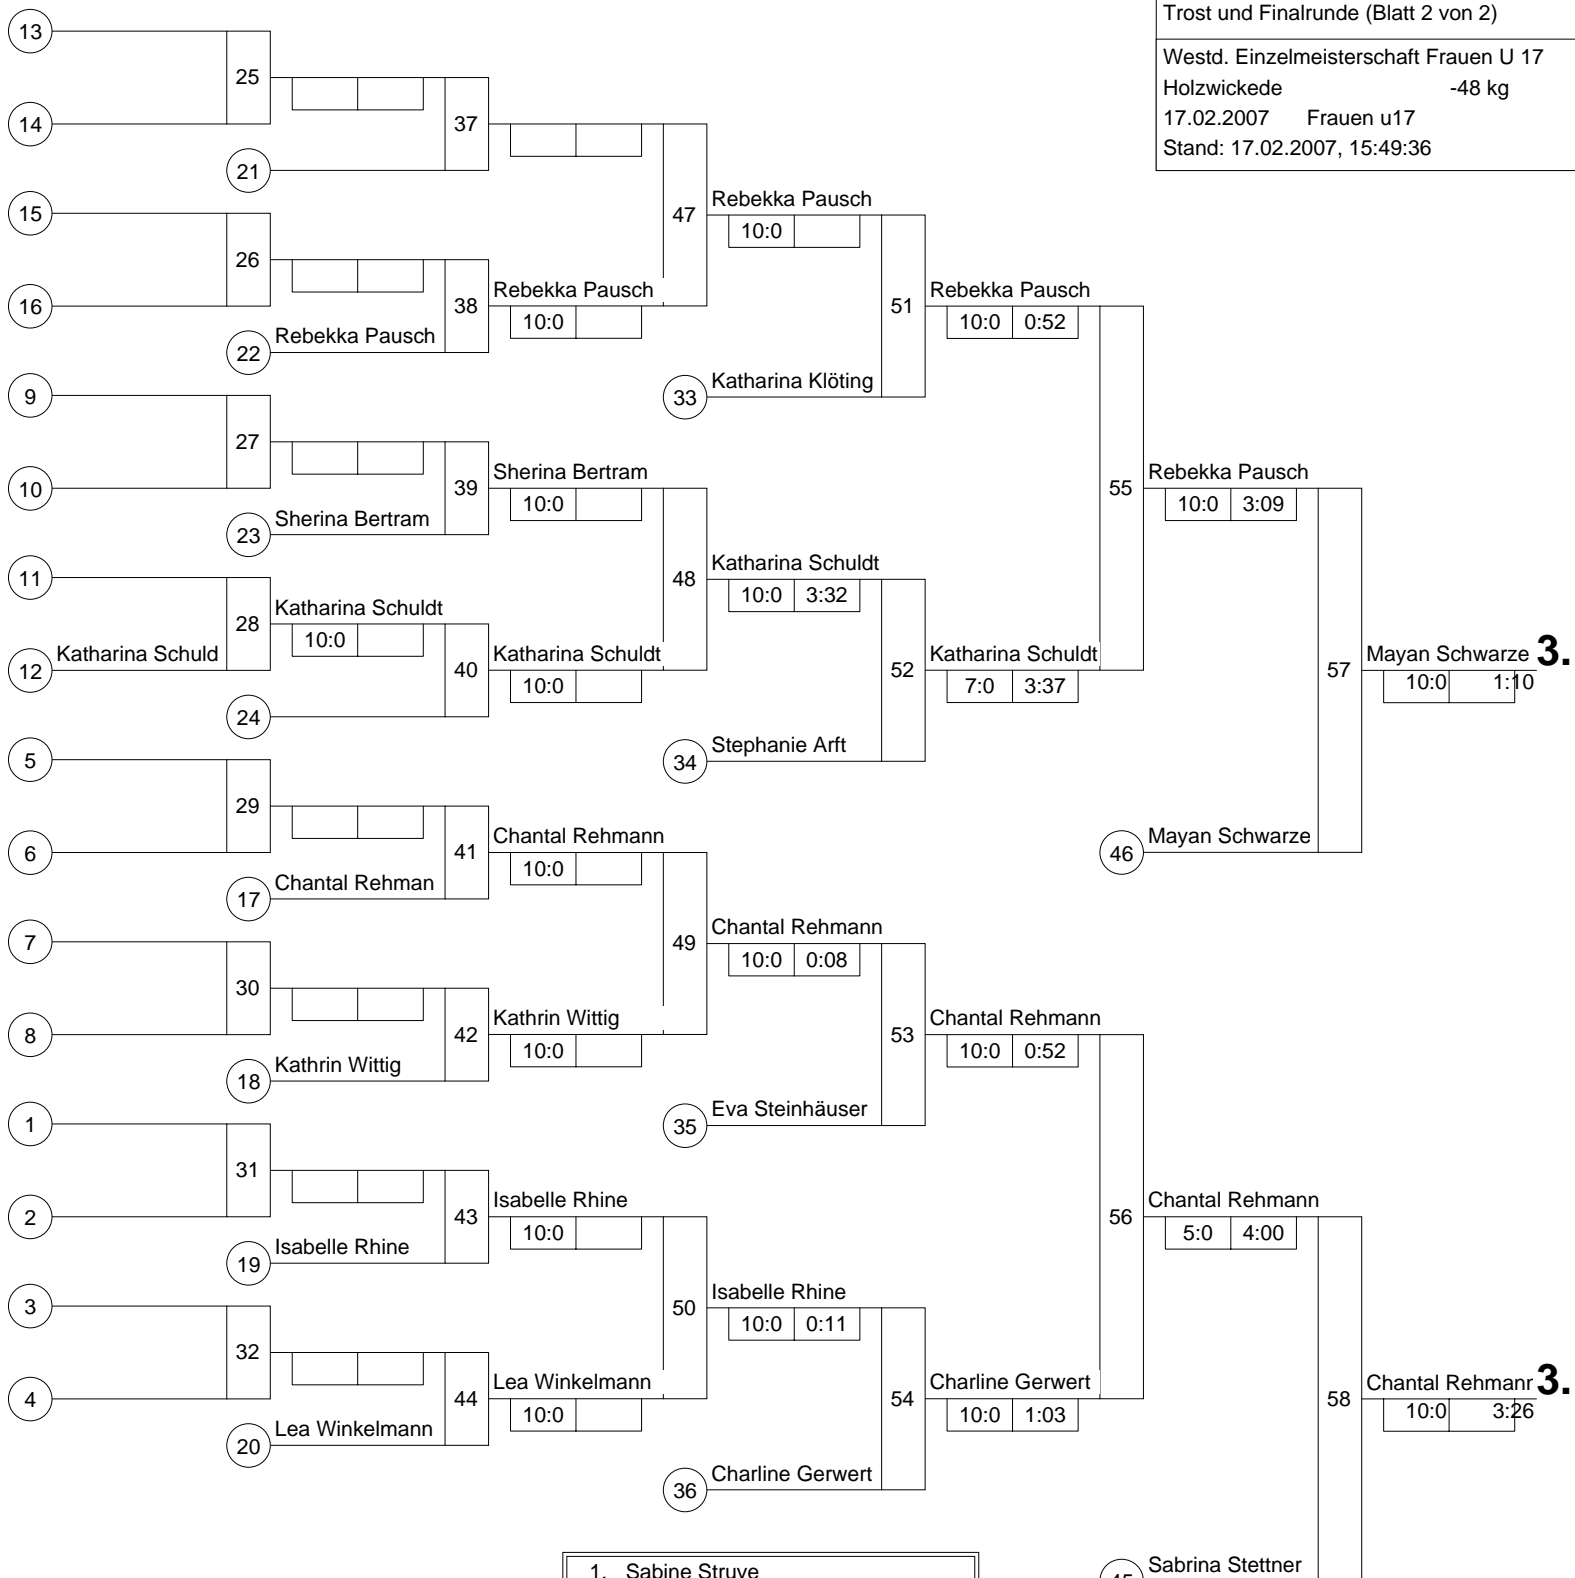

Hauptrunde, Los-Nr.

Doppel-KO-System 32 mit 15 TN

Hauptrunde (Blatt 1 von 2)

Westd. Einzelmeisterschaft Frauen U 17

Holzwickede -48 kg

17.02.2007 Frauen u17

Stand: 17.02.2007, 15:49:36

1	Chantal Rehmann SV Friedrichsfeld	D 1	1	Chantal Rehmann				
17				10:0			17	Claudia Klimasara
9	Claudia Klimasara TSV Bayer 04 Leverkusen	K 2	2	Claudia Klimasara				
25				10:0				
5	Kathrin Wittig Banzai Gelsenkirchen	MS 1	3	Kathrin Wittig				
21				10:0			18	Katharina Klötting
13	Katharina Klötting Lüner SV	AR 3	4	Katharina Klötting				
29				10:0				
3	Sabrina Stettner JV Siegerland	AR 1	5	Sabrina Stettner				
19				10:0			19	Sabrina Stettner
11	Isabelle Rhine BS Kaarst	D 3	6	Isabelle Rhine				
27				10:0				
7	Lea Winkelmann TV Jahn Minden	DT 2	7	Lea Winkelmann				
23				10:0			20	Stephanie Arft
15	Stephanie Arft Beueler JC	K 4	8	Stephanie Arft				
31				10:0				
2	Eva Steinhäuser Wiedenbrücker TV	DT 1	9	Eva Steinhäuser				
18				10:0			21	Eva Steinhäuser
10								
26								
6	Rebekka Pausch DJK VfI Willich	D 2	11	Rebekka Pausch				
22				10:0			22	Sabine Struve
14	Katharina Schuldt JC Sakura Herzogenrath	K 3	12	Sabine Struve				
30	Sabine Struve DJK VFL Willich **	GS G1		10:0	0:16			
4	Sherina Bertram TSV Bayer 04 Leverkusen	K 1	13	Sherina Bertram				
20				10:0			23	Mayan Schwarze
12	Mayan Schwarze JC 71 Düsseldorf	D 4	14	Mayan Schwarze				
28				10:0				
8	Charline Gerwert Judoka Rauxel	AR 2	15	Charline Gerwert				
24				10:0			24	Charline Gerwert
16								
32								

1.

Trostrunde, Verlierer aus Kampf

Doppel-KO-System 32 mit 15 TN

Trost und Finalrunde (Blatt 2 von 2)

Westd. Einzelmeisterschaft Frauen U 17

Holzwickede -48 kg

17.02.2007 Frauen u17

Stand: 17.02.2007, 15:49:36