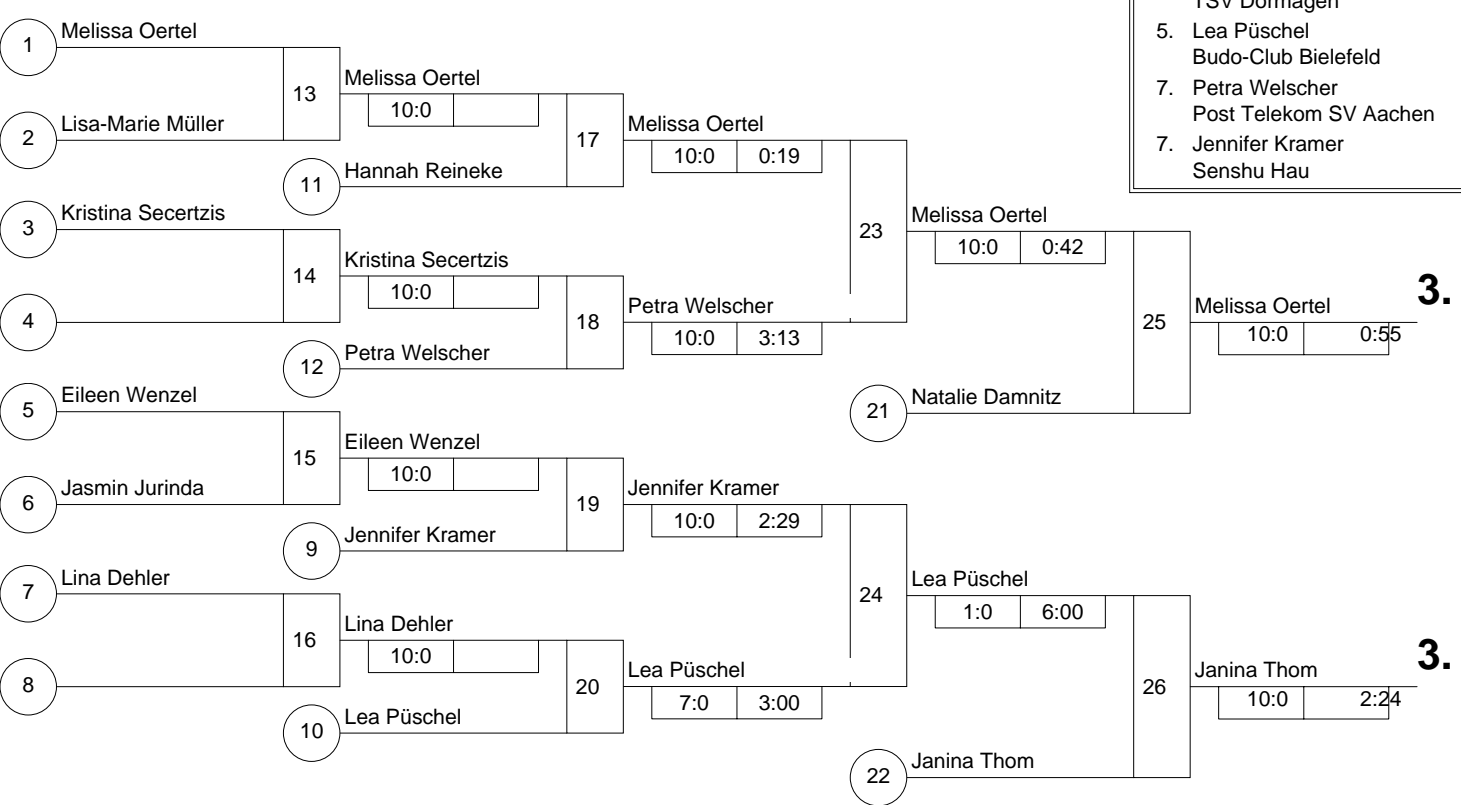

Hauptrunde, Los-Nr.

1	Jennifer Kramer Senshu Hau	D 1	1
9	Melissa Oertel Burscheider TG	K 2	2
5	Carolin Rößner Judoteam DJK Stadtlohn	MS 1	3
13	Lisa-Marie Müller TSV Hagen	AR 3	4
3	Kristina Secertzis SU Witten-Annen	AR 1	5
11	Natalie Damnitz TSV Dormagen	D 3	6
7	Lea Püschel Budo-Club Bielefeld	DT 2	7
15			8
2	Tatjana Hansmeyer JC Schloß Neuhaus	DT 1	9
10	Eileen Wenzel JC Kolping Bocholt	MS 2	10
6	Hannah Reineke 1.Walsumer JC	D 2	11
14	Jasmin Jurinda JJJC Samurai Setterich	K 3	12
4	Petra Welscher Post Telekom SV Aachen	K 1	13
12	Lina Dehler JC Remscheid	D 4	14
8	Janina Thom 1.JJJC Hattingen	AR 2	15
16			16

Doppel-KO-System 16 mit 14 TN

WdEM Jugend U 14 w
Paderborn -63 kg
16.09.2007 Jugend u14 w
Stand: 16.09.2007, 13:56:11

1.	Tatjana Hansmeyer	DT
2.	Carolin Rößner	MS
3.	Melissa Oertel	K 2
3.	Janina Thom	AR
5.	Natalie Damnitz	D 3
5.	Lea Püschel	DT
7.	Petra Welscher	K 1
7.	Jennifer Kramer	D 1
	Senshu Hau	D 1

Trostrunde, Verlierer aus Kampf

Legende