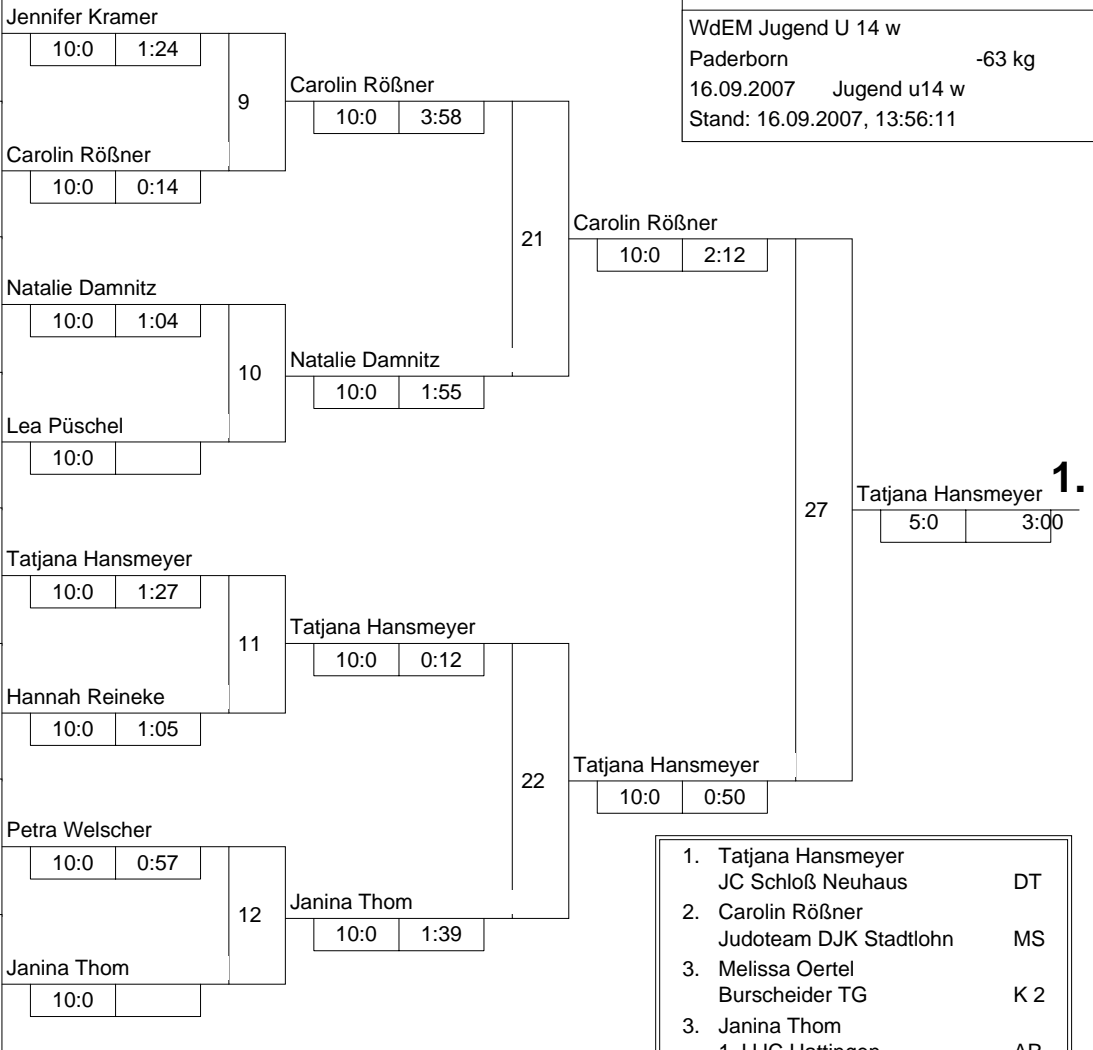

Hauptrunde, Los-Nr.

1	Jennifer Kramer Senshu Hau	D 1	1
9	Melissa Oertel Burscheider TG	K 2	2
5	Carolin Rößner Judoteam DJK Stadtlohn	MS 1	3
13	Lisa-Marie Müller TSV Hagen	AR 3	4
3	Kristina Secertzis SU Witten-Annen	AR 1	5
11	Natalie Damnitz TSV Dormagen	D 3	6
7	Lea Püschel Budo-Club Bielefeld	DT 2	7
15			8
2	Tatjana Hansmeyer JC Schloß Neuhaus	DT 1	9
10	Eileen Wenzel JC Kolping Bocholt	MS 2	10
6	Hannah Reineke 1.Walsumer JC	D 2	11
14	Jasmin Jurinda JJJC Samurai Setterich	K 3	12
4	Petra Welscher Post Telekom SV Aachen	K 1	13
12	Lina Dehler JC Remscheid	D 4	14
8	Janina Thom 1.JJJC Hattingen	AR 2	15
16			16

Doppel-KO-System 16 mit 14 TN

WdEM Jugend U 14 w
Paderborn -63 kg
16.09.2007 Jugend u14 w
Stand: 16.09.2007, 13:56:11

1.	Tatjana Hansmeyer	DT
2.	Carolin Rößner	MS
3.	Melissa Oertel	K 2
3.	Janina Thom	AR
5.	Natalie Damnitz	D 3
5.	Lea Püschel	DT
7.	Petra Welscher	K 1
7.	Jennifer Kramer	D 1
	Senshu Hau	D 1

Trostrunde, Verlierer aus Kampf

Legende