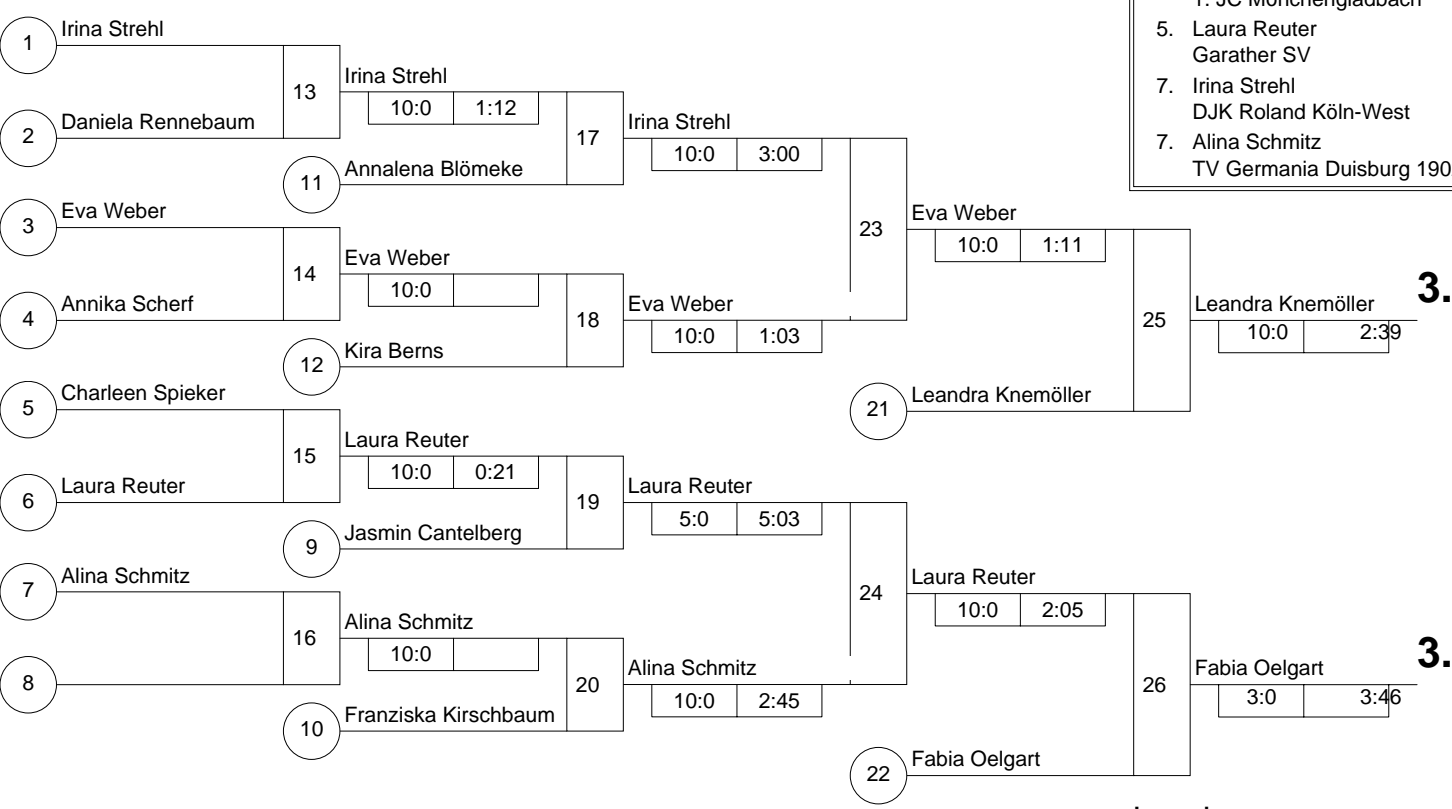

Hauptrunde, Los-Nr.

1	Jasmin Cantelberg 1. JC Mönchengladbach	D 1
9	Irina Strehl DJK Roland Köln-West	K 2
5	Leandra Knemöller JG Münster	MS 1
13	Daniela Rennebaum TuS Iserlohn	AR 3
3	Elena Scheele TV Hohenlimburg	AR 1
11	Eva Weber 1. JC Mönchengladbach	D 3
7	Annika Scherf TV Salzkotten	DT 2
15	Franziska Kirschbaum JC Haaren	K 4
2	Charleen Spieker HLC Höxter	DT 1
10	Annalena Blömeke JC Banzai Gelsenkirchen	MS 2
6	Laura Reuter Garather SV	D 2
14	Fabia Oelgart Brühler TV 1879	K 3
4	Charlotte Gruber TSV Bayer 04 Leverkusen	K 1
12	Alina Schmitz TV Germania Duisburg 1902	D 4
8	Kira Berns JC Holzwickede	AR 2
16		

Doppel-KO-System 16 mit 15 TN

WdEM Jugend U 14 w
Paderborn -44 kg
16.09.2007 Jugend u14 w
Stand: 16.09.2007, 13:01:45

- Charlotte Gruber
TSV Bayer 04 Leverkusen K 1
- Elena Scheele
TV Hohenlimburg AR
- Leandra Knemöller
JG Münster MS
- Fabia Oelgart
Brühler TV 1879 K 3
- Eva Weber
1. JC Mönchengladbach D 3
- Laura Reuter
Garather SV D 2
- Irina Strehl
DJK Roland Köln-West K 2
- Alina Schmitz
TV Germania Duisburg 1902 D 4

Trostrunde, Verlierer aus Kampf

Legende