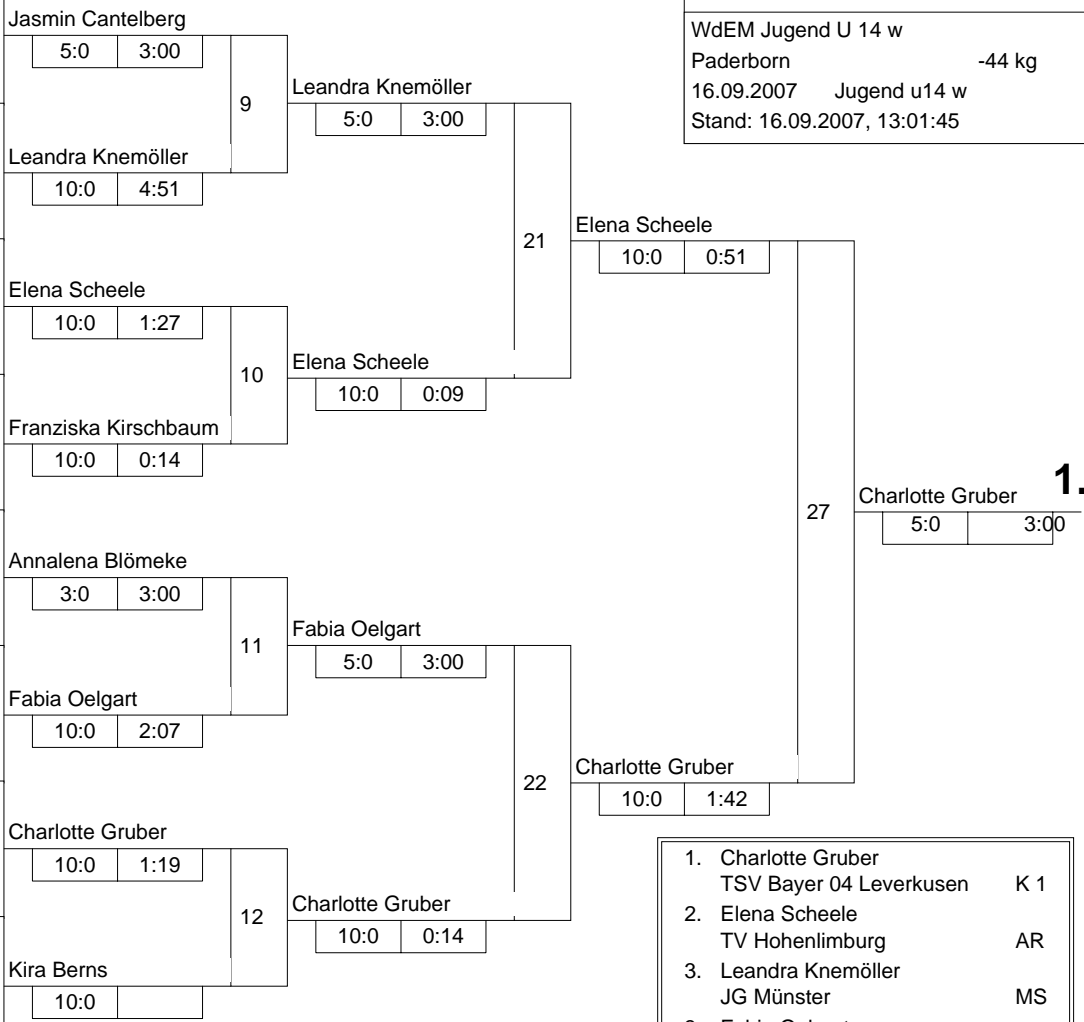

Hauptrunde, Los-Nr.

1	Jasmin Cantelberg 1. JC Mönchengladbach	D 1
9	Irina Strehl DJK Roland Köln-West	K 2
5	Leandra Knemöller JG Münster	MS 1
13	Daniela Rennebaum TuS Iserlohn	AR 3
3	Elena Scheele TV Hohenlimburg	AR 1
11	Eva Weber 1. JC Mönchengladbach	D 3
7	Annika Scherf TV Salzkotten	DT 2
15	Franziska Kirschbaum JC Haaren	K 4
2	Charleen Spieker HLC Höxter	DT 1
10	Annalena Blömeke JC Banzai Gelsenkirchen	MS 2
6	Laura Reuter Garather SV	D 2
14	Fabia Oelgart Brühler TV 1879	K 3
4	Charlotte Gruber TSV Bayer 04 Leverkusen	K 1
12	Alina Schmitz TV Germania Duisburg 1902	D 4
8	Kira Berns JC Holzwickede	AR 2
16		

Doppel-KO-System 16 mit 15 TN

WdEM Jugend U 14 w
Paderborn -44 kg
16.09.2007 Jugend u14 w
Stand: 16.09.2007, 13:01:45

- Charlotte Gruber
TSV Bayer 04 Leverkusen K 1
- Elena Scheele
TV Hohenlimburg AR
- Leandra Knemöller
JG Münster MS
- Fabia Oelgart
Brühler TV 1879 K 3
- Eva Weber
1. JC Mönchengladbach D 3
- Laura Reuter
Garather SV D 2
- Irina Strehl
DJK Roland Köln-West K 2
- Alina Schmitz
TV Germania Duisburg 1902 D 4

Trostrunde, Verlierer aus Kampf

Legende