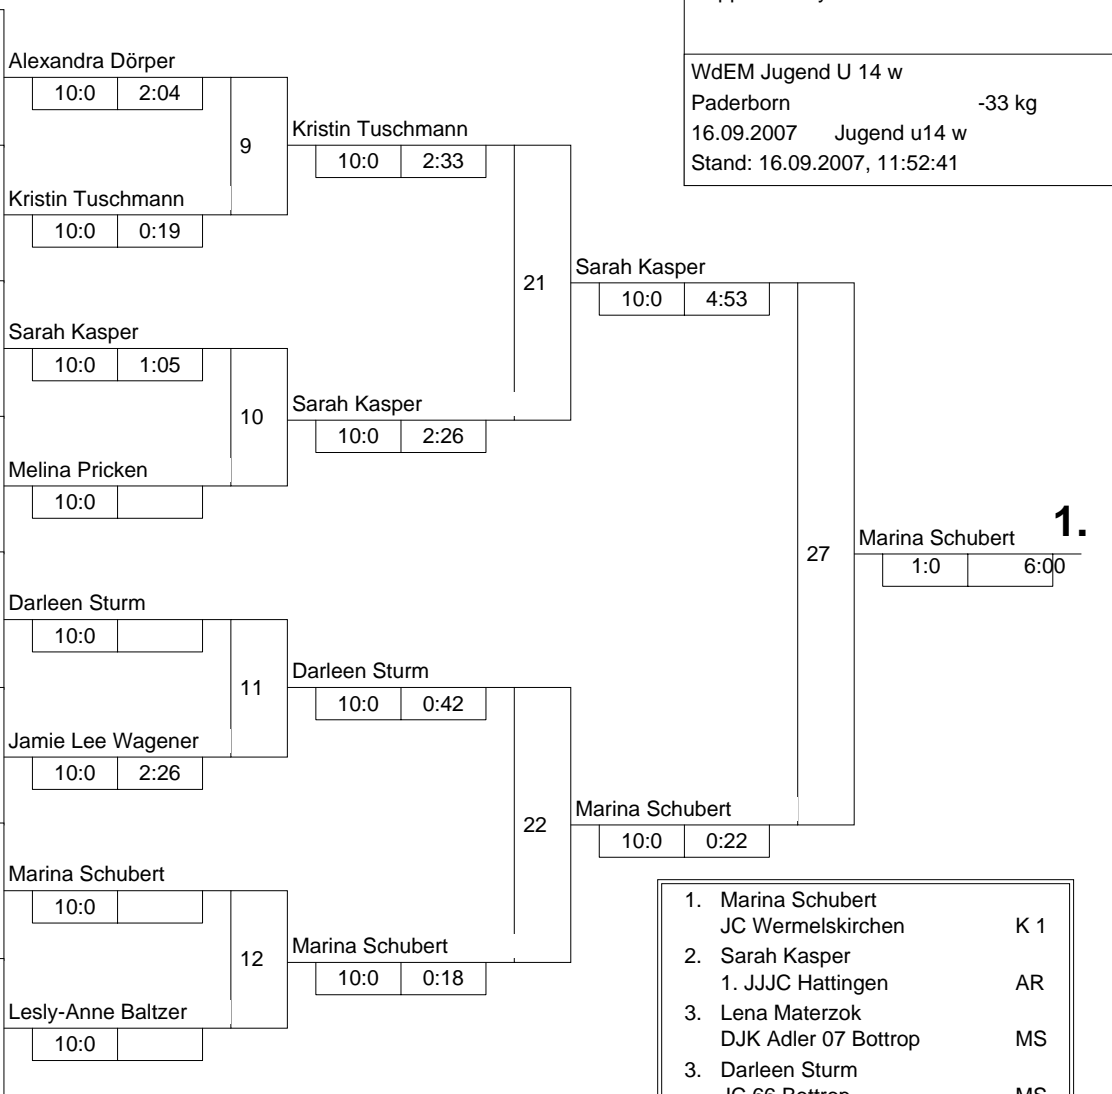

### Hauptrunde, Los-Nr.

1	Alexandra Dörper Samurai Dinslaken	D 1	1
9	Charlotte Danz Brühler TV 1879	K 2	2
5	Lena Materzok DJK Adler 07 Bottrop	MS 1	3
13	Kristin Tuschmann Selmer JC	AR 3	4
3	Sarah Kasper 1. JJJC Hattingen	AR 1	5
11	Anja Beckers JC Langenfeld	D 3	6
7			7
15	Melina Pricken Budo-Club Köln	K 4	8
2			9
10	Darleen Sturm JC 66 Bottrop	MS 2	10
6	Merlo Grigo JC Langenfeld	D 2	11
14	Jamie Lee Wagener TSV Bayer 04 Leverkusen	K 3	12
4	Marina Schubert JC Wermelskirchen	K 1	13
12			14
8	Lesly-Anne Baltzer JC Samurai Schwelm	AR 2	15
16			16

1. Marina Schubert  
JC Wermelskirchen K 1
2. Sarah Kasper  
1. JJJC Hattingen AR
3. Lena Materzok  
DJK Adler 07 Bottrop MS
3. Darleen Sturm  
JC 66 Bottrop MS
5. Kristin Tuschmann  
Selmer JC AR
5. Melina Pricken  
Budo-Club Köln K 4
7. Lesly-Anne Baltzer  
JC Samurai Schwelm AR
7. Alexandra Dörper  
Samurai Dinslaken D 1

### Trostrunde, Verlierer aus Kampf

### Legende