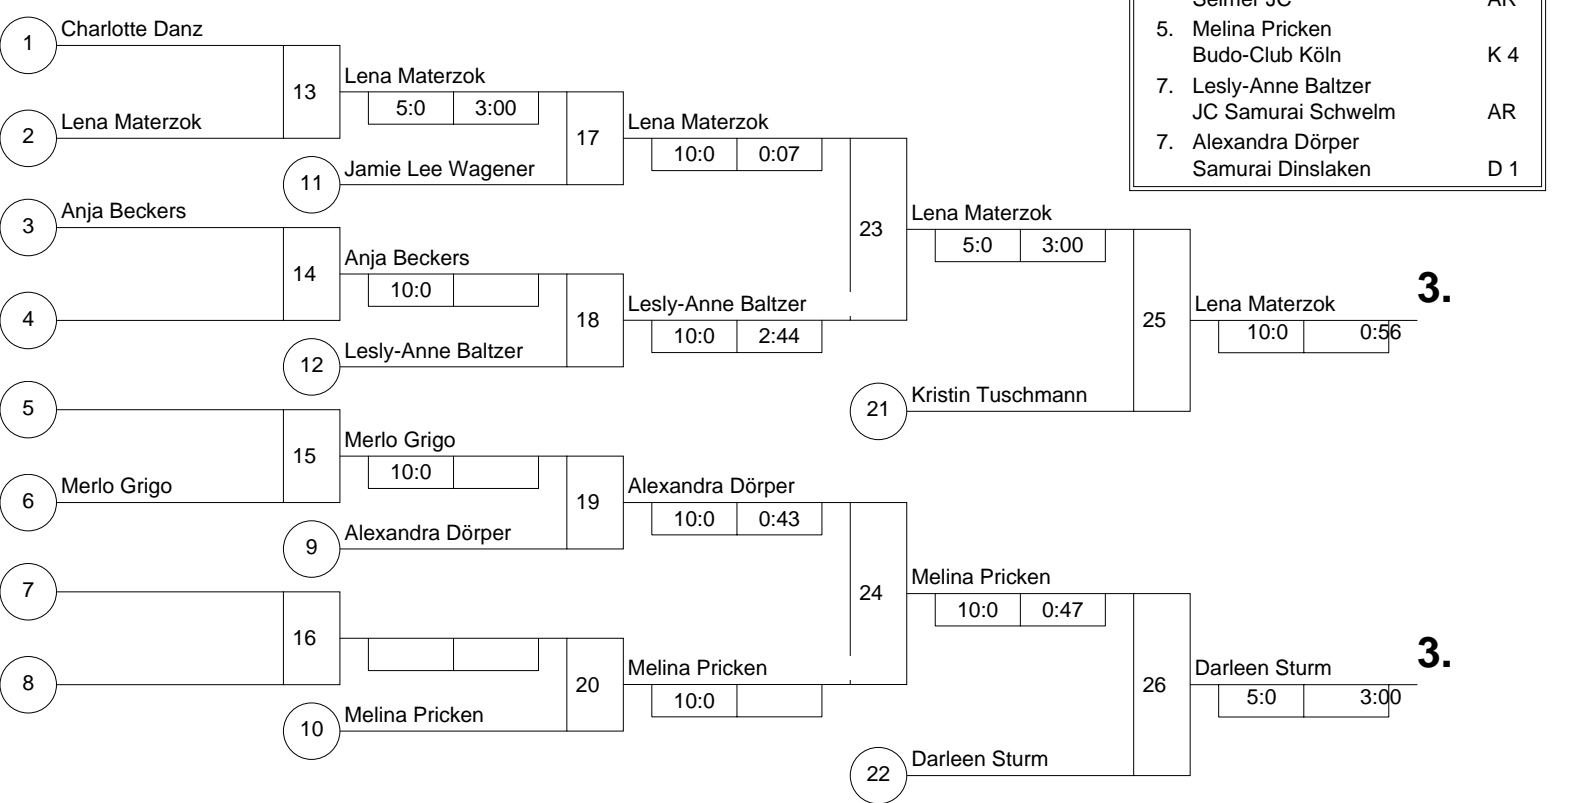

### Hauptrunde, Los-Nr.

1	Alexandra Dörper Samurai Dinslaken	D 1	1
9	Charlotte Danz Brühler TV 1879	K 2	2
5	Lena Materzok DJK Adler 07 Bottrop	MS 1	3
13	Kristin Tuschmann Selmer JC	AR 3	4
3	Sarah Kasper 1. JJJC Hattingen	AR 1	5
11	Anja Beckers JC Langenfeld	D 3	6
7			7
15	Melina Pricken Budo-Club Köln	K 4	8
2			9
10	Darleen Sturm JC 66 Bottrop	MS 2	10
6	Merlo Grigo JC Langenfeld	D 2	11
14	Jamie Lee Wagener TSV Bayer 04 Leverkusen	K 3	12
4	Marina Schubert JC Wermelskirchen	K 1	13
12			14
8	Lesly-Anne Baltzer JC Samurai Schwelm	AR 2	15
16			16

1. Marina Schubert  
JC Wermelskirchen K 1
2. Sarah Kasper  
1. JJJC Hattingen AR
3. Lena Materzok  
DJK Adler 07 Bottrop MS
3. Darleen Sturm  
JC 66 Bottrop MS
5. Kristin Tuschmann  
Selmer JC AR
5. Melina Pricken  
Budo-Club Köln K 4
7. Lesly-Anne Baltzer  
JC Samurai Schwelm AR
7. Alexandra Dörper  
Samurai Dinslaken D 1

### Trostrunde, Verlierer aus Kampf

### Legende