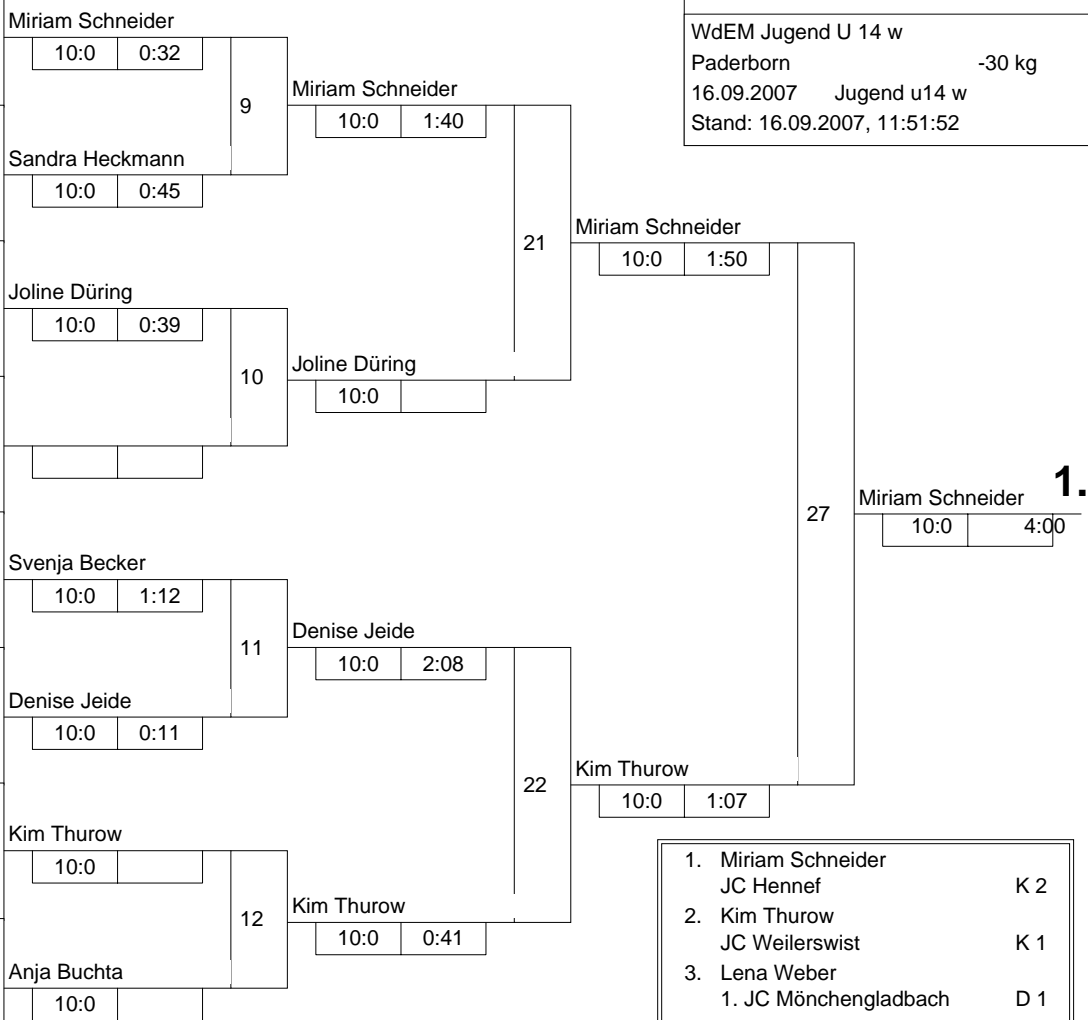

Hauptrunde, Los-Nr.

1	Lena Weber 1. JC Mönchengladbach	D 1
9	Miriam Schneider JC Hennef	K 2
5	Sandra Heckmann JC Banzai Gelsenkirchen	MS 1
13	Marie Christin Schüttler JV Siegerland	AR 3
3	Joline Düring TSV Hagen	AR 1
11	Maria Reincke JC Fischeln	D 3
7		
15		
2	Svenja Becker HLC Höxter	DT 1
10	Julia Harmeling Judoteam DJK Stadtlohn	MS 2
6	Denise Jeide SV Friedrichsfeld	D 2
14	Noa Schwesfeier JSC Erkelenz	K 3
4	Kim Thurow JC Weilerswist	K 1
12		
8	Anja Buchta JV Siegerland	AR 2
16		

Doppel-KO-System 16 mit 12 TN

WdEM Jugend U 14 w
Paderborn -30 kg
16.09.2007 Jugend u14 w
Stand: 16.09.2007, 11:51:52

- Miriam Schneider
JC Hennef K 2
- Kim Thurow
JC Weilerswist K 1
- Lena Weber
1. JC Mönchengladbach D 1
- Denise Jeide
SV Friedrichsfeld D 2
- Joline Düring
TSV Hagen AR
- Sandra Heckmann
JC Banzai Gelsenkirchen MS
- Anja Buchta
JV Siegerland AR
- Verlierer aus [24]

Trostrunde, Verlierer aus Kampf

Legende