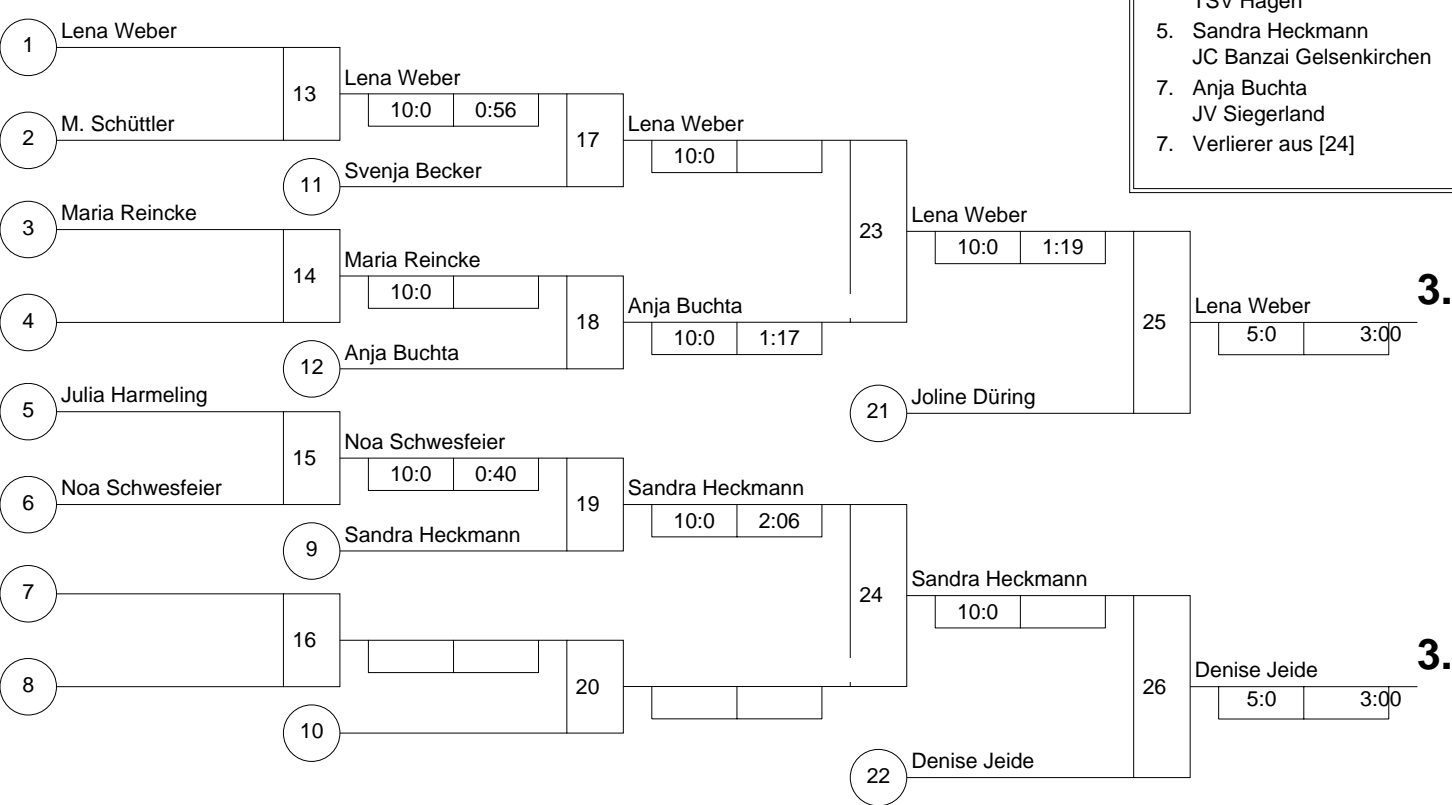

Hauptrunde, Los-Nr.

1	Lena Weber 1. JC Mönchengladbach	D 1
9	Miriam Schneider JC Hennef	K 2
5	Sandra Heckmann JC Banzai Gelsenkirchen	MS 1
13	Marie Christin Schüttler JV Siegerland	AR 3
3	Joline Düring TSV Hagen	AR 1
11	Maria Reincke JC Fischeln	D 3
7		
15		
2	Svenja Becker HLC Höxter	DT 1
10	Julia Harmeling Judoteam DJK Stadtlohn	MS 2
6	Denise Jeide SV Friedrichsfeld	D 2
14	Noa Schwesfeier JSC Erkelenz	K 3
4	Kim Thurow JC Weilerswist	K 1
12		
8	Anja Buchta JV Siegerland	AR 2
16		

Doppel-KO-System 16 mit 12 TN

WdEM Jugend U 14 w
Paderborn -30 kg
16.09.2007 Jugend u14 w
Stand: 16.09.2007, 11:51:52

- Miriam Schneider
JC Hennef K 2
- Kim Thurow
JC Weilerswist K 1
- Lena Weber
1. JC Mönchengladbach D 1
- Denise Jeide
SV Friedrichsfeld D 2
- Joline Düring
TSV Hagen AR
- Sandra Heckmann
JC Banzai Gelsenkirchen MS
- Anja Buchta
JV Siegerland AR
- Verlierer aus [24]

Trostrunde, Verlierer aus Kampf

Legende