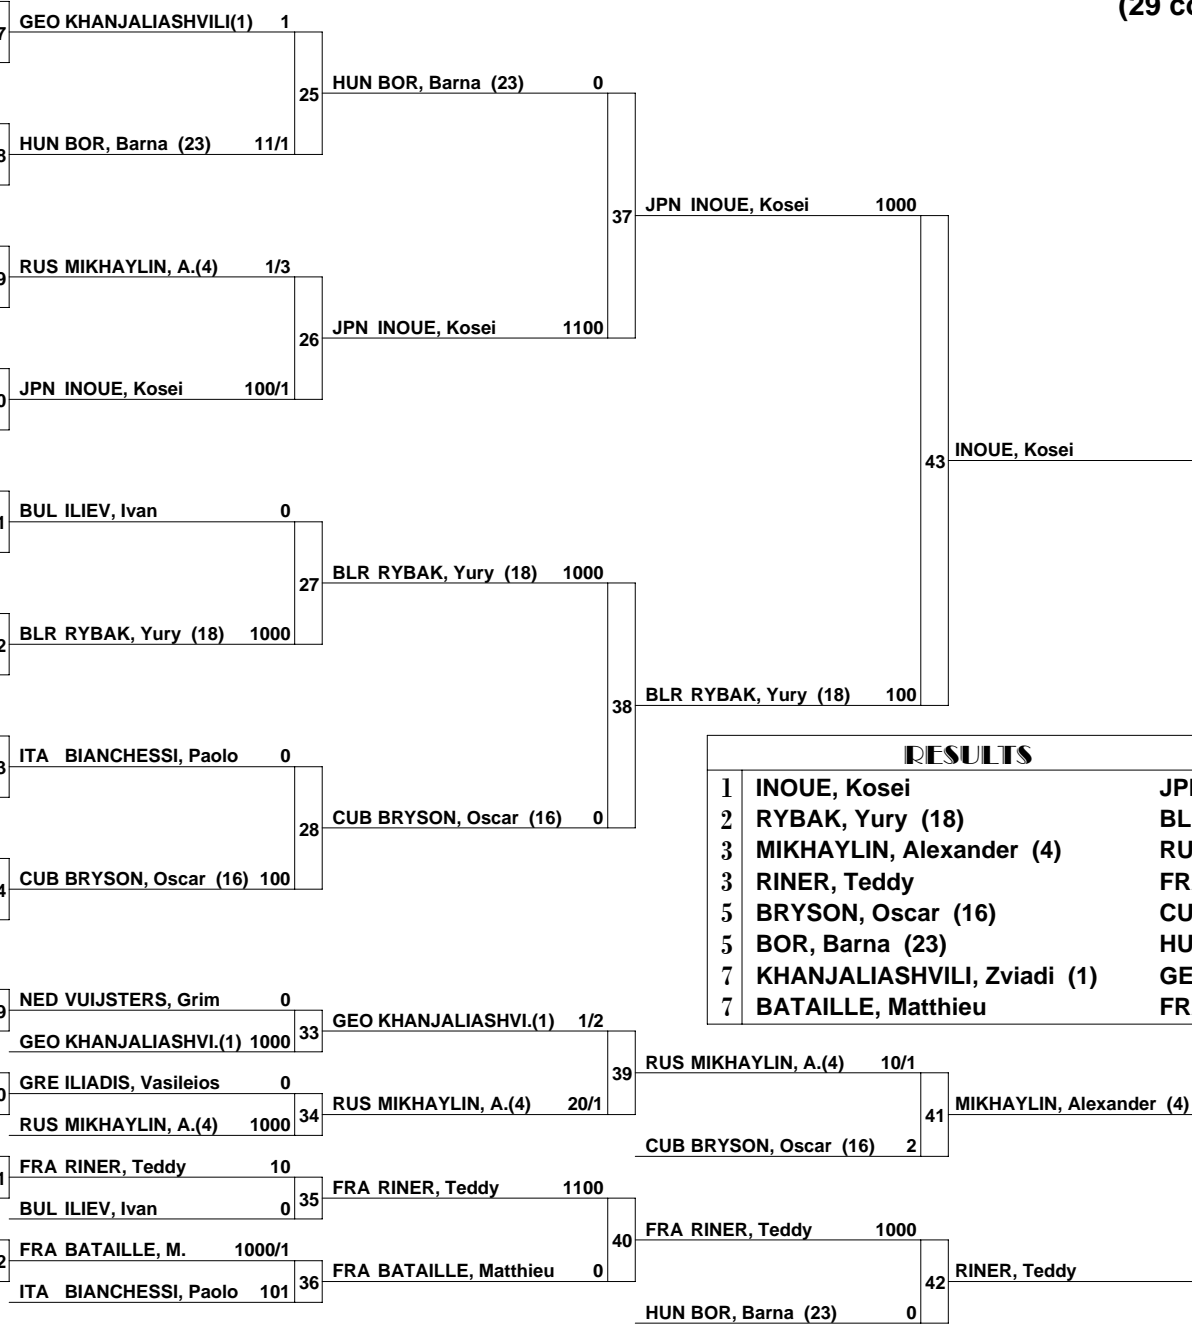

1	GEO KHANJALIASHVILI, Zviadi (1) 1000	1	GEO KHANJALIASHVILI(1) 220
17	BLR KAVALEUSKI, Yauheni 0	1	
9	ESP PARRA, Angel		
25		2	ESP PARRA, Angel 0
5	HUN BOR, Barna (23) 1010		
21	FRA BONVOISIN, Jean-Sebastien 0	3	HUN BOR, Barna (23) 1010
13	MGL ODKHUU, Batjargal 0/1		
29	NED VUIJSTERS, Grim 2	4	NED VUIJSTERS, Grim 0
3	RUS MIKHAYLIN, Alexander (4)		
19		5	RUS MIKHAYLIN, A.(4) 1111/3
11	ISR KORDON, Andrian 1020		
27	FRA LECANU, Frederic 0	6	ISR KORDON, Andrian 100/2
7	POL WOJNAROWICZ, Janusz (11) 0		
23	JPN INOUE, Kosei 0	7	JPN INOUE, Kosei 1010
15	GRE ILIADIS, Vasileios 1		
31	GER HUBERT, Fabian 0/1	8	GRE ILIADIS, Vasileios 0
2	GER TOELZER, Andreas (3) 10/1		
18	CAN MCALPINE, Trevor 1/2	9	GER TOELZER, A.(3) 0/1
10	COD MAZOKO, Bondilo 0		
26	BUL ILIEV, Ivan 1010	10	BUL ILIEV, Ivan 101
6	BLR RYBAK, Yury (18) 1000		
22	NED GEEST, Dennis van der 0	11	BLR RYBAK, Yury (18) 1000
14	KOR KIM, Sung-Beom 0/1		
30	FRA RINER, Teddy 1	12	FRA RINER, Teddy 0
4	GEO OKROASHVILI, Adam (9) 0/2		
20	ITA BIANCHESSI, Paolo 10	13	ITA BIANCHESSI, P. 100/1
12	RUS TRUSOV, Vladimir 0/1		
28	BRA SCHLITTLER, Joao Gabriel 1	14	BRA SCHLITTLER, J. 1
8	CUB BRYSON, Oscar (16) 1000		
24	FRA BATAILLE, Matthieu 0	15	CUB BRYSON, Oscar (16) 1001
16	SEN BATHILY, Djegui		
32		16	SEN BATHILY, Djegui 0/1

	FRA BONVOISIN, J. 10/1		
29	NED VUIJSTERS, Grim 201/2	29	NED VUIJSTERS, Grim 0
		33	GEO KHANJALIASHVI.(1) 1000
	POL WOJNAROWICZ(11) 0/F		
30	GRE ILIADIS, Vasileios 1000	30	GRE ILIADIS, Vasileios 0
		34	RUS MIKHAYLIN, A.(4) 1000
	NED VAN DER GEEST, D. 0		
31	FRA RINER, Teddy 1000	31	FRA RINER, Teddy 10
		35	BUL ILIEV, Ivan 0
	FRA BATAILLE, Matthieu 1000		
32	SEN BATHILY, Djegui 0	32	FRA BATAILLE, M. 1000/1
		36	FRA BATAILLE, Matthieu 0
			ITA BIANCHESSI, Paolo 101

RESULTS		
1	INOUE, Kosei	JPN
2	RYBAK, Yury (18)	BLR
3	MIKHAYLIN, Alexander (4)	RUS
3	RINER, Teddy	FRA
5	BRYSON, Oscar (16)	CUB
5	BOR, Barna (23)	HUN
7	KHANJALIASHVILI, Zviadi (1)	GEO
7	BATAILLE, Matthieu	FRA