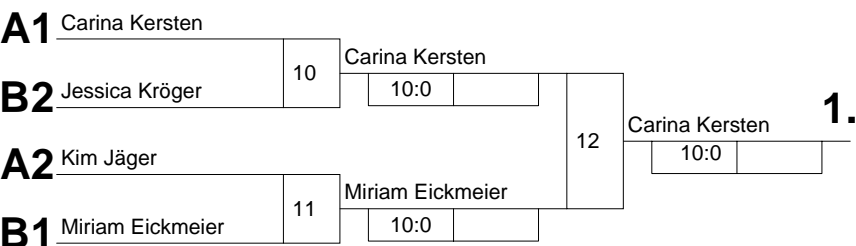

Pool A

Startnr. - Kämpfername Verein	Verband	Kampf- nummer	1	2	4	5	7	8	Punkte	Unter- bewertg	Platz
1 - Jessica Thiel 1. JC Möchengladbach	D	Punkte Ubw.	0:2 0:10		0:2 0:10		2:0 10:0		2:4	10:20 (-10)	3
3 - Carina Kersten Judo-Team Holten	D	Punkte Ubw.	2:0 10:0			2:0 10:0		2:0 10:0	6:0	30:0 (+30)	1
5 - Kathrin Schophuis Stella Bevergern	MS	Punkte Ubw.		0:2 0:10		0:2 0:10	0:2 0:10		0:6	0:30 (-30)	4
7 - Kim Jäger JG Ibbenbüren	MS	Punkte Ubw.		2:0 10:0	2:0 10:0			0:2 0:10	4:2	20:10 (+10)	2
		Kampf- zeit	1:54	3:22	2:03	0:29					

Pool B

Startnr. - Kämpfername Verein	Verband	Kampf- nummer	3	6	9	Punkte	Unter- bewertg	Platz
2 - Rebecca Beck 1.Walsumer JC	D	Punkte Ubw.	0:2 0:10		0:2 0:10	0:4	0:20 (-20)	3
4 - Jessica Kröger SSV Meschede	AR	Punkte Ubw.	2:0 10:0	0:2 0:10		2:2	10:10 (0)	2
6 - Miriam Eickmeier Banzai Gelsenkirchen	MS	Punkte Ubw.		2:0 10:0	2:0 10:0	4:0	20:0 (+20)	1
		Kampf- zeit						

Halbfinale und Finale