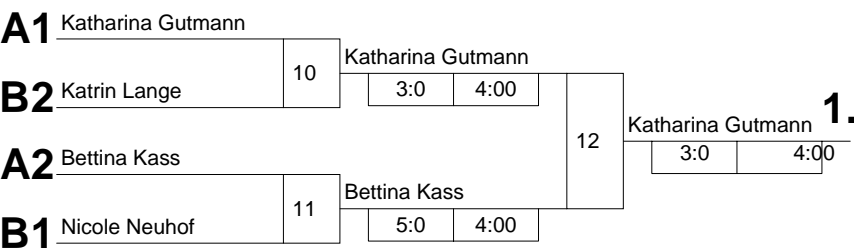

Pool A

Startnr. - Kämpfername Verein	Verband	Kampf- nummer	1	2	4	5	7	8	Punkte	Unter- bewertg	Platz
1 - Bettina Kass DJK VfI Willich	D	Punkte Ubw.	2:0 10:0		0:2 0:5		2:0 10:0		4:2	20:5 (+15)	2
3 - Mandy Wiede DSC Wanne-Eickel	AR	Punkte Ubw.	0:2 0:10			2:0 3:0		0:2 0:10	2:4	3:20 (-17)	3
5 - Annelie Hickmann JC Haaren	K	Punkte Ubw.		0:2 0:10		0:2 0:3	0:2 0:10		0:6	0:23 (-23)	4
7 - Katharina Gutmann JC 66 Bottrop	MS	Punkte Ubw.		2:0 10:0	2:0 5:0			2:0 10:0	6:0	25:0 (+25)	1
		Kampf- zeit	2:00	1:27	4:00	4:00	2:30	2:48			

Pool B

Startnr. - Kämpfername Verein	Verband	Kampf- nummer	3	6	9	Punkte	Unter- bewertg	Platz
2 - Nicole Neuhof DJK Eintracht Borbeck	D	Punkte Ubw.	2:0 10:0		2:0 10:0	4:0	20:0 (+20)	1
4 - Katrin Lange TSV Bayer 04 Leverkusen	K	Punkte Ubw.	0:2 0:10	2:0 10:0		2:2	10:10 (0)	2
6 - Daria Teßmer JSC Erkelenz	K	Punkte Ubw.		0:2 0:10	0:2 0:10	0:4	0:20 (-20)	3
		Kampf- zeit	1:37	2:09	2:50			

Halbfinale und Finale