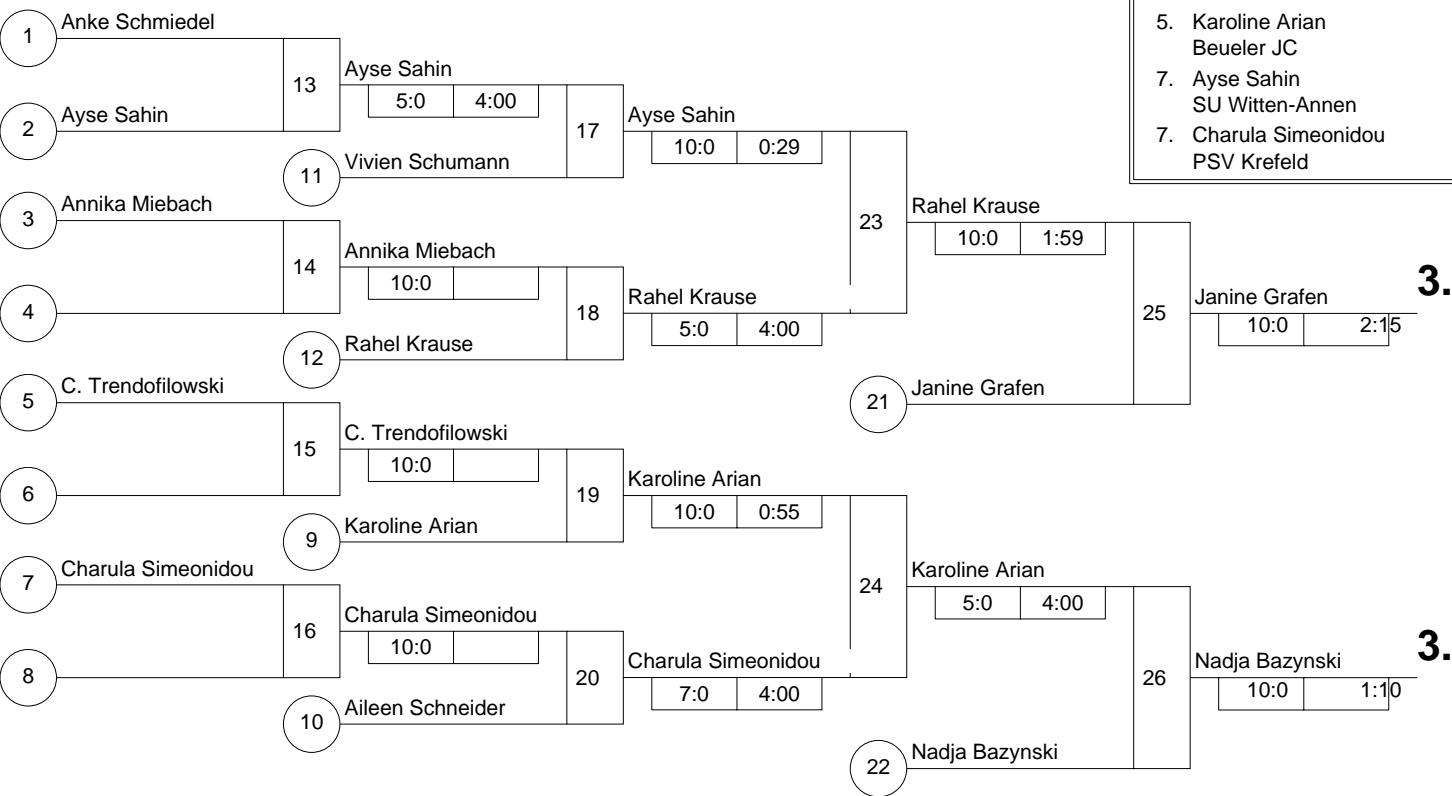

Hauptrunde, Los-Nr.

1	Anke Schmiedel TSV Mülheim	D	1
9	Karoline Arian Beueler JC	K	1
5	Ayse Sahin SU Witten-Annen	AR	2
13	Janine Grafen JC Kolping Bocholt	MS	2
3	Annika Miebach 1. JC Möchengladbach	D	3
11	Maike Ziech Budo-Sport Yamato Hürth	K	3
7	Aileen Schneider DSC Wanne-Eickel	AR	4
15			4
2	Christina Trendofilowski JC 71 Düsseldorf	D	5
10	Bianca Handrich TSV Bayer 04 Leverkusen	K	5
6	Vivien Schumann Kodokan Olsberg	AR	6
14			6
4	Charula Simeonidou PSV Krefeld	D	7
12	Nadja Bazynski ASV Kerpen	K	7
8	Rahel Krause Tus Volmetal	AR	8
16			8

Doppel-KO-System 16 mit 13 TN

Off. WdEM Jugend U 15 w
Bochum-Wattenscheid -52 kg
19.05.2007 Frauen u15
Stand: 20.05.2007, 10:09:08

- | | | | |
|----|--------------------|-------------------------|----|
| 1. | Bianca Handrich | TSV Bayer 04 Leverkusen | K |
| 2. | Maike Ziech | Budo-Sport Yamato Hürth | K |
| 3. | Janine Grafen | JC Kolping Bocholt | MS |
| 3. | Nadja Bazynski | ASV Kerpen | K |
| 5. | Rahel Krause | Tus Volmetal | AR |
| 5. | Karoline Arian | Beueler JC | K |
| 7. | Ayse Sahin | SU Witten-Annen | AR |
| 7. | Charula Simeonidou | PSV Krefeld | D |

Trostrunde, Verlierer aus Kampf

Legende