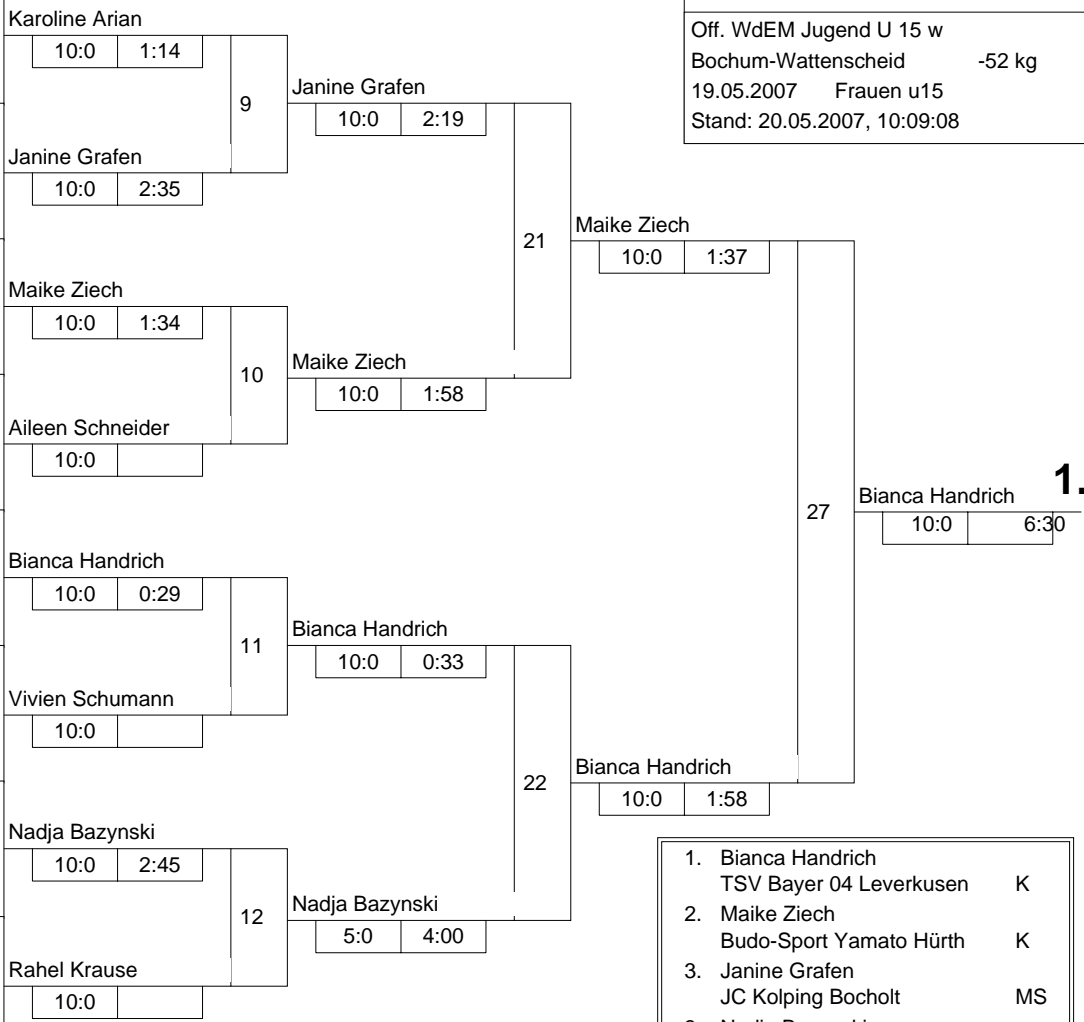

Hauptrunde, Los-Nr.

1	Anke Schmiedel TSV Mülheim	D	1
9	Karoline Arian Beueler JC	K	1
5	Ayse Sahin SU Witten-Annen	AR	2
13	Janine Grafen JC Kolping Bocholt	MS	2
3	Annika Miebach 1. JC Möchengladbach	D	3
11	Maike Ziech Budo-Sport Yamato Hürth	K	3
7	Aileen Schneider DSC Wanne-Eickel	AR	4
15			4
2	Christina Trendofilowski JC 71 Düsseldorf	D	5
10	Bianca Handrich TSV Bayer 04 Leverkusen	K	5
6	Vivien Schumann Kodokan Olsberg	AR	6
14			6
4	Charula Simeonidou PSV Krefeld	D	7
12	Nadja Bazynski ASV Kerpen	K	7
8	Rahel Krause Tus Volmetal	AR	8
16			8

Doppel-KO-System 16 mit 13 TN

Off. WdEM Jugend U 15 w
Bochum-Wattenscheid -52 kg
19.05.2007 Frauen u15
Stand: 20.05.2007, 10:09:08

- | | | | |
|----|--------------------|-------------------------|----|
| 1. | Bianca Handrich | TSV Bayer 04 Leverkusen | K |
| 2. | Maike Ziech | Budo-Sport Yamato Hürth | K |
| 3. | Janine Grafen | JC Kolping Bocholt | MS |
| 3. | Nadja Bazynski | ASV Kerpen | K |
| 5. | Rahel Krause | Tus Volmetal | AR |
| 5. | Karoline Arian | Beueler JC | K |
| 7. | Ayse Sahin | SU Witten-Annen | AR |
| 7. | Charula Simeonidou | PSV Krefeld | D |

Trostrunde, Verlierer aus Kampf

Legende