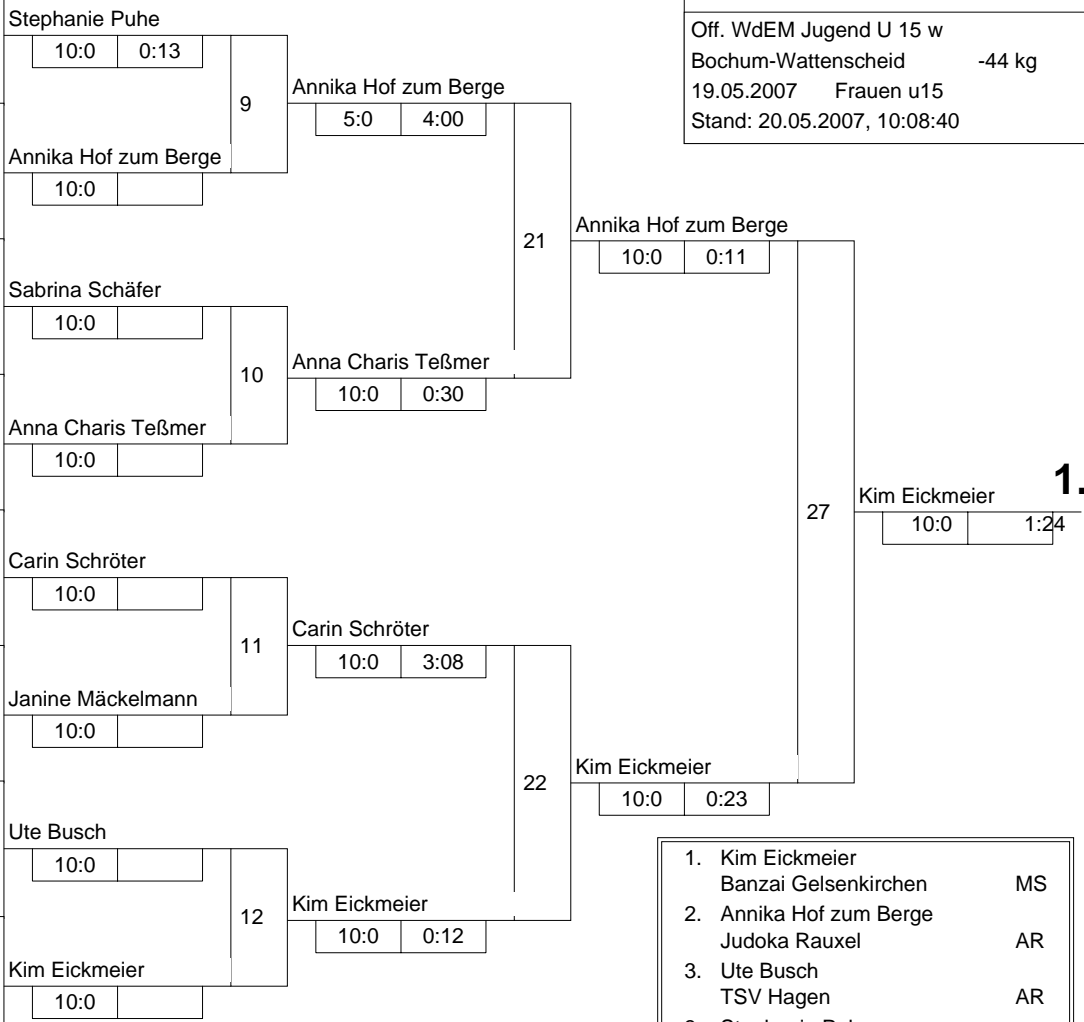

Hauptrunde, Los-Nr.

1	Franziska Wille Garather SV	D	1
9	Stephanie Puhe VFL-Hüls e. v.	MS	1
5	Annika Hof zum Berge Judoka Rauxel	AR	2
13			2
3	Sabrina Schäfer Judoka Wattenscheid	AR	3
11			3
7	Anna Charis Teßmer JSC Erkelenz	K	4
15			4
2	Carin Schröter JC 71 Düsseldorf	D	5
10			5
6	Janine Mäckelmann JC Haaren	K	6
14			6
4	Ute Busch TSV Hagen	AR	7
12			7
8	Kim Eickmeier Banzai Gelsenkirchen	MS	8
16			8

Doppel-KO-System 16 mit 9 TN

Off. WdEM Jugend U 15 w
Bochum-Wattenscheid -44 kg
19.05.2007 Frauen u15
Stand: 20.05.2007, 10:08:40

1. Kim Eickmeier
Banzai Gelsenkirchen MS
2. Annika Hof zum Berge
Judoka Rauxel AR
3. Ute Busch
TSV Hagen AR
3. Stephanie Puhe
VFL-Hüls e. v. MS
5. Anna Charis Teßmer
JSC Erkelenz K
5. Carin Schröter
JC 71 Düsseldorf D
7. Janine Mäckelmann
JC Haaren K
7. Sabrina Schäfer
Judoka Wattenscheid AR

Trostrunde, Verlierer aus Kampf

Legende