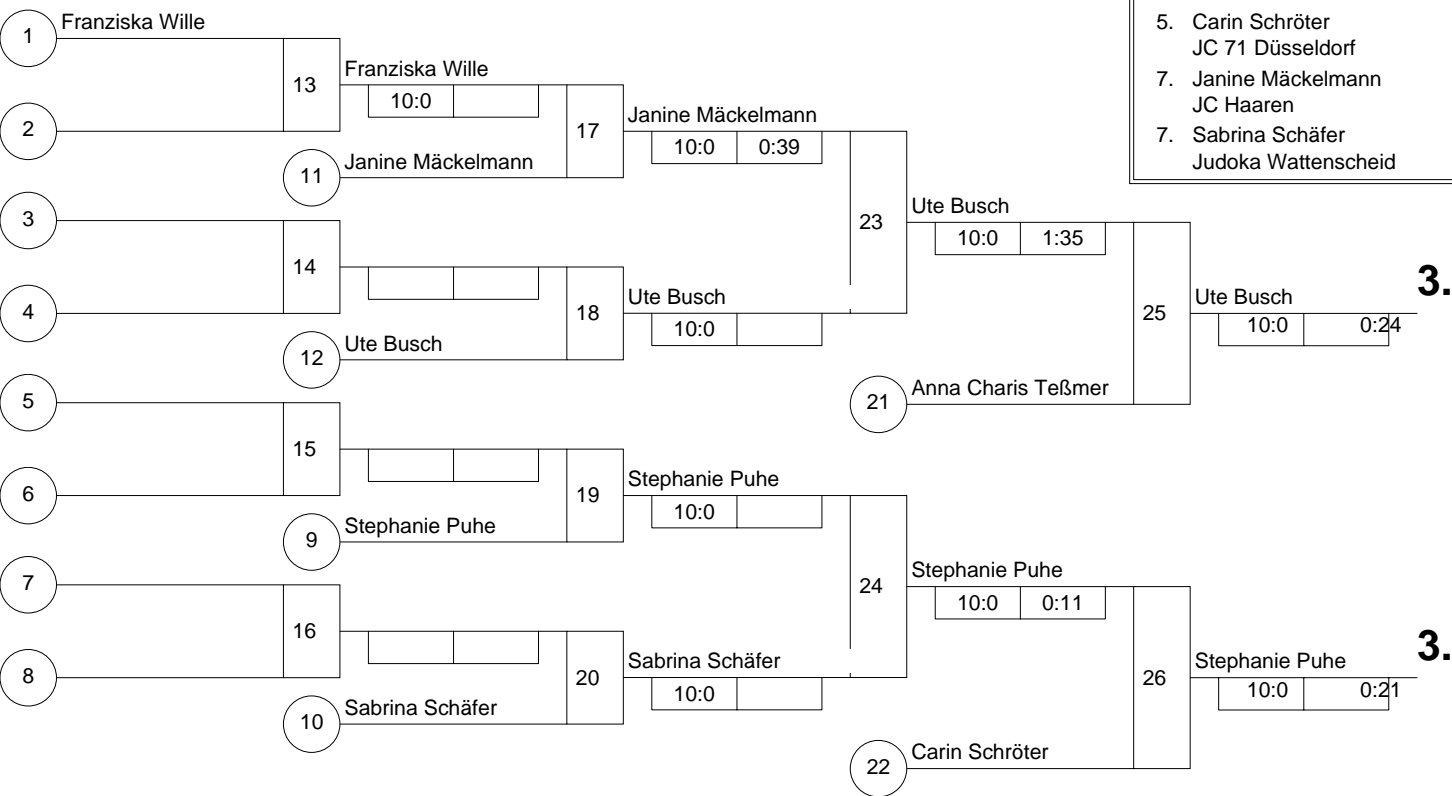

Hauptrunde, Los-Nr.

1	Franziska Wille Garather SV	D	1
9	Stephanie Puhe VFL-Hüls e. v.	MS	1
5	Annika Hof zum Berge Judoka Rauxel	AR	2
13			2
3	Sabrina Schäfer Judoka Wattenscheid	AR	3
11			3
7	Anna Charis Teßmer JSC Erkelenz	K	4
15			4
2	Carin Schröter JC 71 Düsseldorf	D	5
10			5
6	Janine Mäckelmann JC Haaren	K	6
14			6
4	Ute Busch TSV Hagen	AR	7
12			7
8	Kim Eickmeier Banzai Gelsenkirchen	MS	8
16			8

Doppel-KO-System 16 mit 9 TN

Off. WdEM Jugend U 15 w
Bochum-Wattenscheid -44 kg
19.05.2007 Frauen u15
Stand: 20.05.2007, 10:08:40

1. Kim Eickmeier
Banzai Gelsenkirchen MS
2. Annika Hof zum Berge
Judoka Rauxel AR
3. Ute Busch
TSV Hagen AR
3. Stephanie Puhe
VFL-Hüls e. v. MS
5. Anna Charis Teßmer
JSC Erkelenz K
5. Carin Schröter
JC 71 Düsseldorf D
7. Janine Mäckelmann
JC Haaren K
7. Sabrina Schäfer
Judoka Wattenscheid AR

Trostrunde, Verlierer aus Kampf

Legende