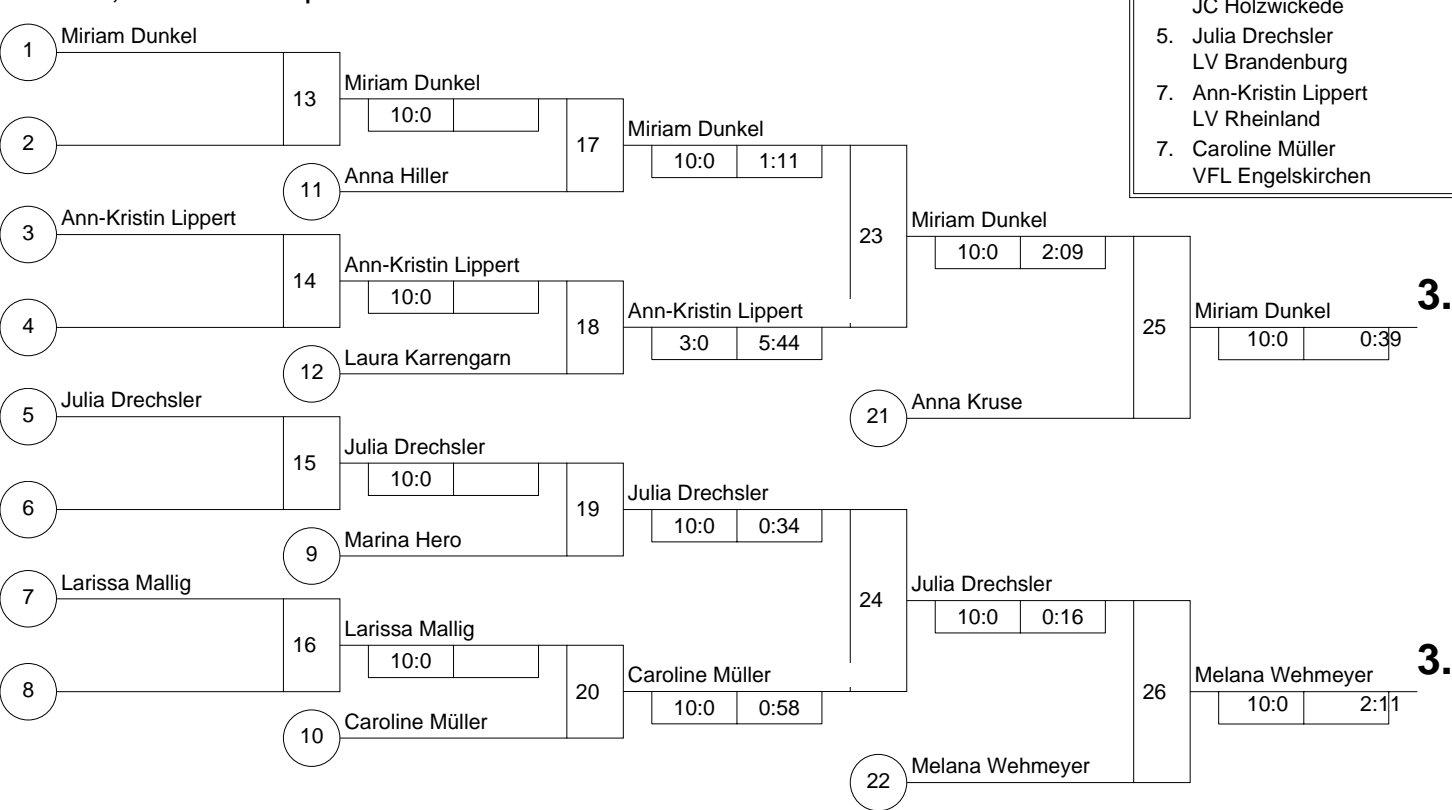

Hauptrunde, Los-Nr.

1	Ariane Gertzmann ARGE Baden	BA	1
9	Miriam Dunkel SU Witten-Annen	NW	1
5	Marina Hero TB Weiden	BY	2
13			2
3	Ann-Kristin Lippert LV Rheinland	RL	3
11	Anna Kruse JC Holzwickede	NW	3
7	Caroline Müller VFL Engelskirchen	NW	4
15			4
2	Julia Drechsler LV Brandenburg	BB	5
10	Melana Wehmeyer 1. JC Mönchengladbach	NW	5
6	Anna Hiller LV Sachsen	SN	6
14			6
4	Larissa Mallig LV Hessen	HE	7
12	Laura Karrengarn TV Wolbeck	NW	7
8	Natali Ilic JC Langenfeld	NW	8
16			8

Doppel-KO-System 16 mit 12 TN

Intern. Einzelturnier Frauen U16
Holzwickede -70 kg
10.11.2007 Frauen u16
Stand: 10.11.2007, 19:35:28

- | | | |
|----|-----------------------|----|
| 1. | Natali Ilic | |
| 2. | JC Langenfeld | NW |
| 3. | Ariane Gertzmann | BA |
| 3. | Miriam Dunkel | NW |
| 3. | Melana Wehmeyer | NW |
| 5. | 1. JC Mönchengladbach | NW |
| 5. | Anna Kruse | NW |
| 5. | Julia Drechsler | BB |
| 7. | Ann-Kristin Lippert | RL |
| 7. | Caroline Müller | NW |

Trostrunde, Verlierer aus Kampf

Legende