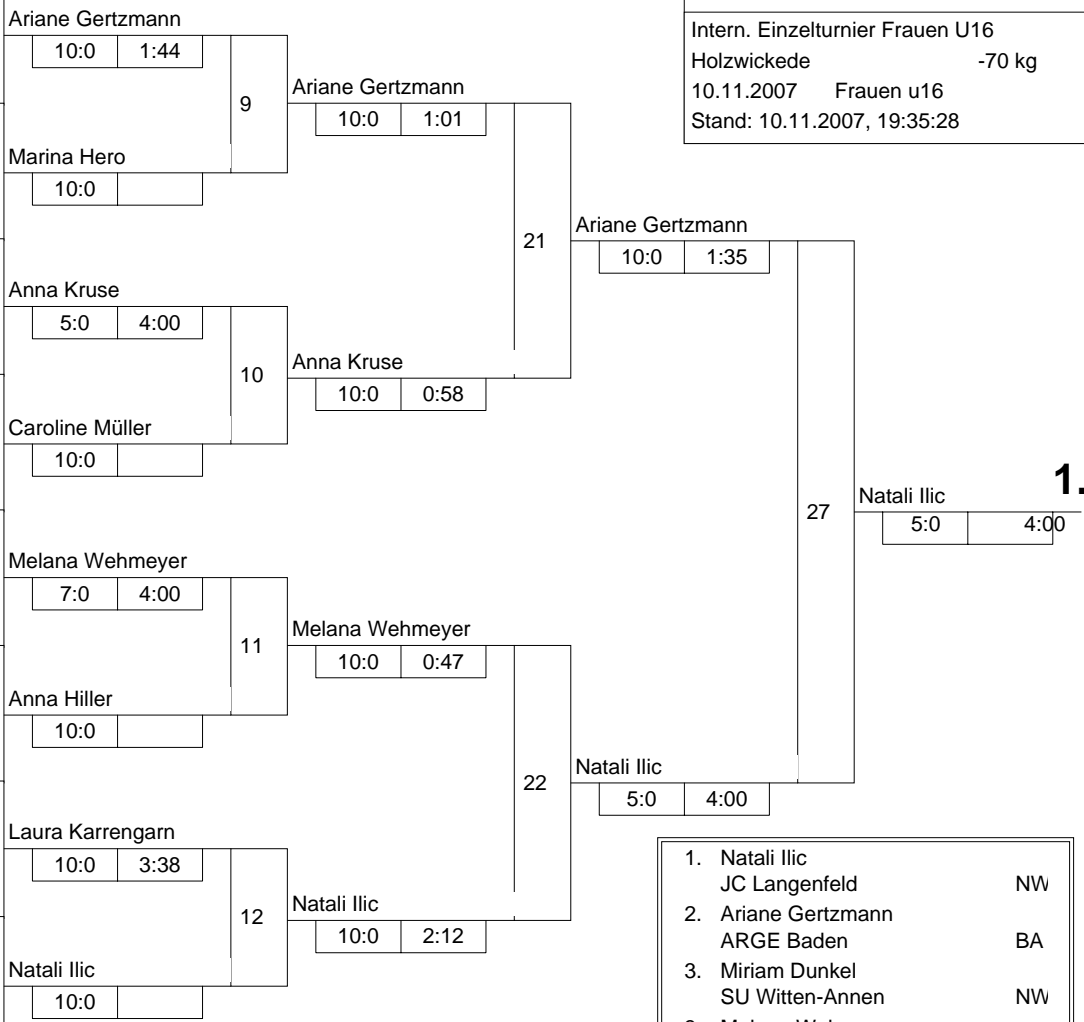

Hauptrunde, Los-Nr.

1	Ariane Gertzmann ARGE Baden	BA	1
9	Miriam Dunkel SU Witten-Annen	NW	1
5	Marina Hero TB Weiden	BY	2
13			2
3	Ann-Kristin Lippert LV Rheinland	RL	3
11	Anna Kruse JC Holzwickede	NW	3
7	Caroline Müller VFL Engelskirchen	NW	4
15			4
2	Julia Drechsler LV Brandenburg	BB	5
10	Melana Wehmeyer 1. JC Mönchengladbach	NW	5
6	Anna Hiller LV Sachsen	SN	6
14			6
4	Larissa Mallig LV Hessen	HE	7
12	Laura Karrengarn TV Wolbeck	NW	7
8	Natali Ilic JC Langenfeld	NW	8
16			8

Doppel-KO-System 16 mit 12 TN

Intern. Einzelturnier Frauen U16
Holzwickede -70 kg
10.11.2007 Frauen u16
Stand: 10.11.2007, 19:35:28

- | | | |
|----|-----------------------|----|
| 1. | Natali Ilic | |
| 2. | JC Langenfeld | NW |
| 3. | Ariane Gertzmann | BA |
| 3. | Miriam Dunkel | NW |
| 3. | Melana Wehmeyer | NW |
| 5. | 1. JC Mönchengladbach | NW |
| 5. | Anna Kruse | NW |
| 5. | Julia Drechsler | BB |
| 7. | Ann-Kristin Lippert | RL |
| 7. | Caroline Müller | NW |

Trostrunde, Verlierer aus Kampf

Legende