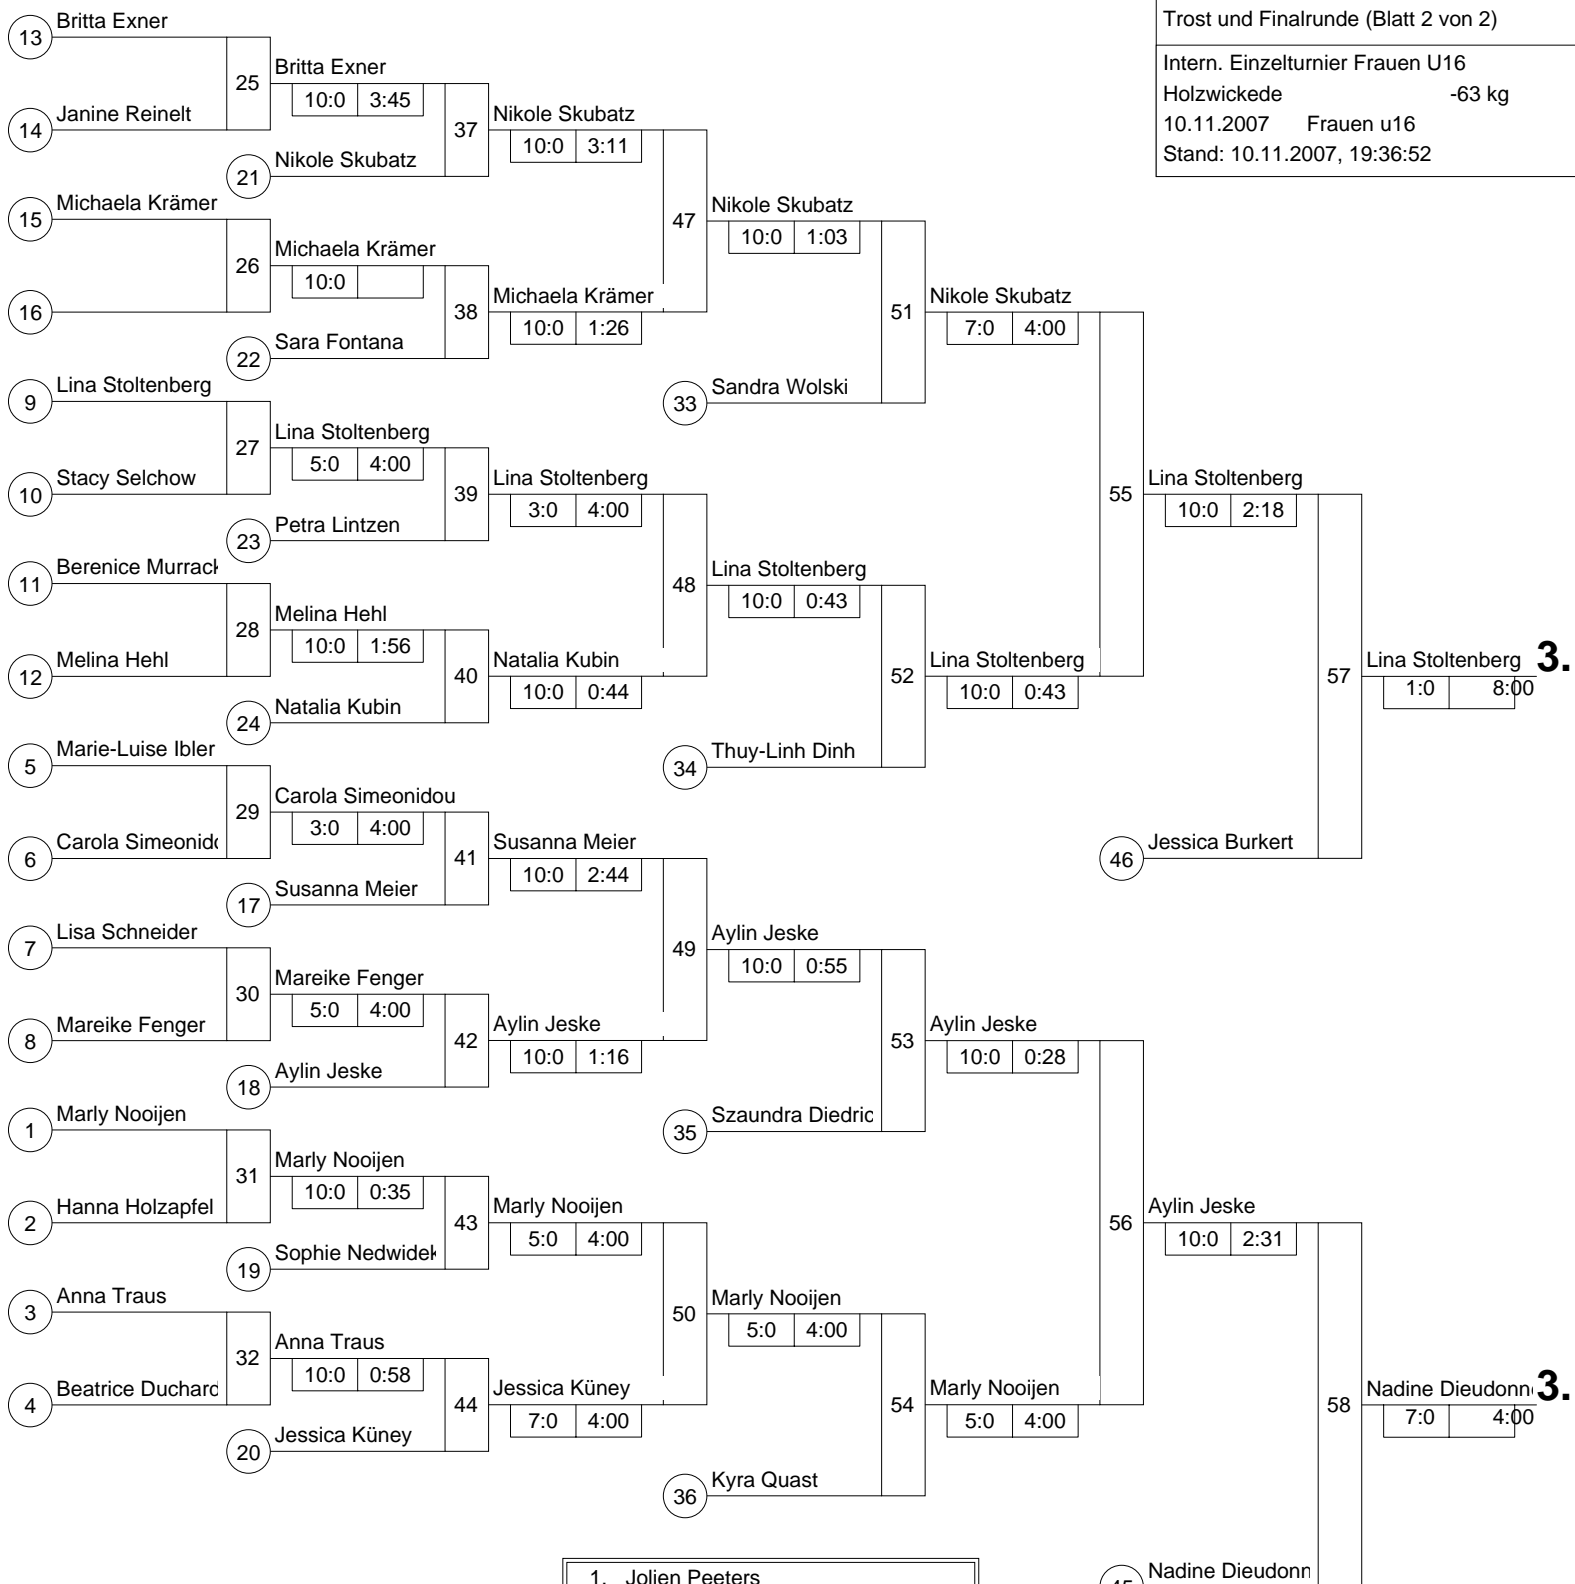

Trostrunde, Verlierer aus Kampf

Doppel-KO-System 32 mit 31 TN

Trost und Finalrunde (Blatt 2 von 2)

Intern. Einzelturnier Frauen U16

Holzwickede -63 kg

10.11.2007 Frauen u16

Stand: 10.11.2007, 19:36:52

1.	Jolien Peeters	Sportschool Essink	NL
2.	Marie Branser	LV Sachsen	SN
3.	Lina Stoltenberg	LV Bayern	BY
3.	Nadine Dieudonné	LV Rheinland	RL
5.	Jessica Burkert	PSV Duisburg	NW
5.	Aylin Jeske	JJC Yamanashi Porz	NW
7.	Nikole Skubatz	JC Dortmund-West	NW
7.	Marly Nooijen	Sportschool Essink	NL