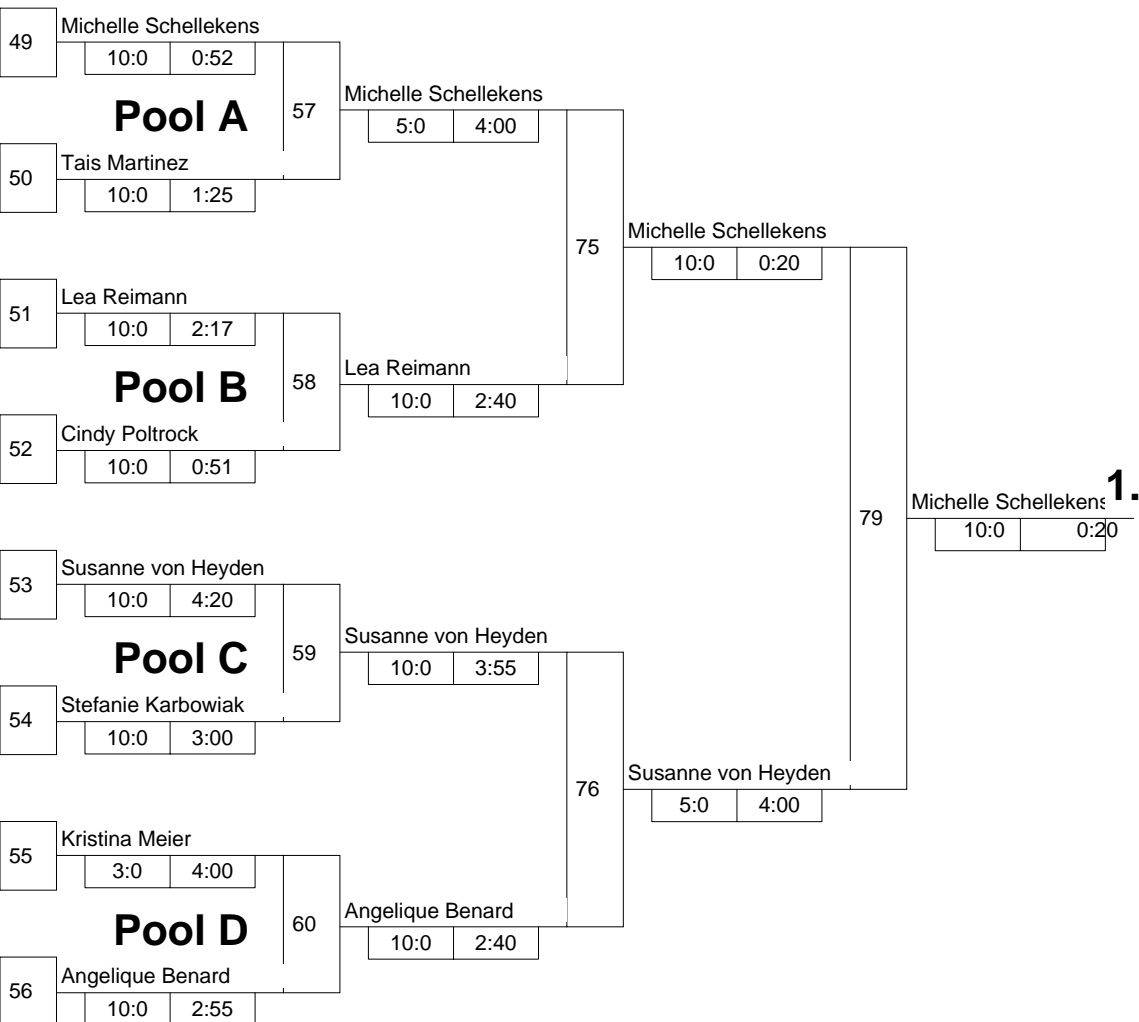

Hauptrunde, Sieger aus Kampf

KO-System 2x Trostrd. 64 mit 39 TN

Hauptrunde 2 (Blatt 2 von 3)

Intern. Einzelturnier Frauen U16

Holzwickede -57 kg

10.11.2007 Frauen u16

Stand: 10.11.2007, 19:34:51

Legende

Trostrunde aller Verlierer gegen Poolsieger aus Pool

KO-System 2x Trostrd. 64 mit 39 TN

Trostrunde (Blatt 3 von 3)

Intern. Einzelturnier Frauen U16

Holzwickede -57 kg

10.11.2007 Frauen u16

Stand: 10.11.2007, 19:34:51