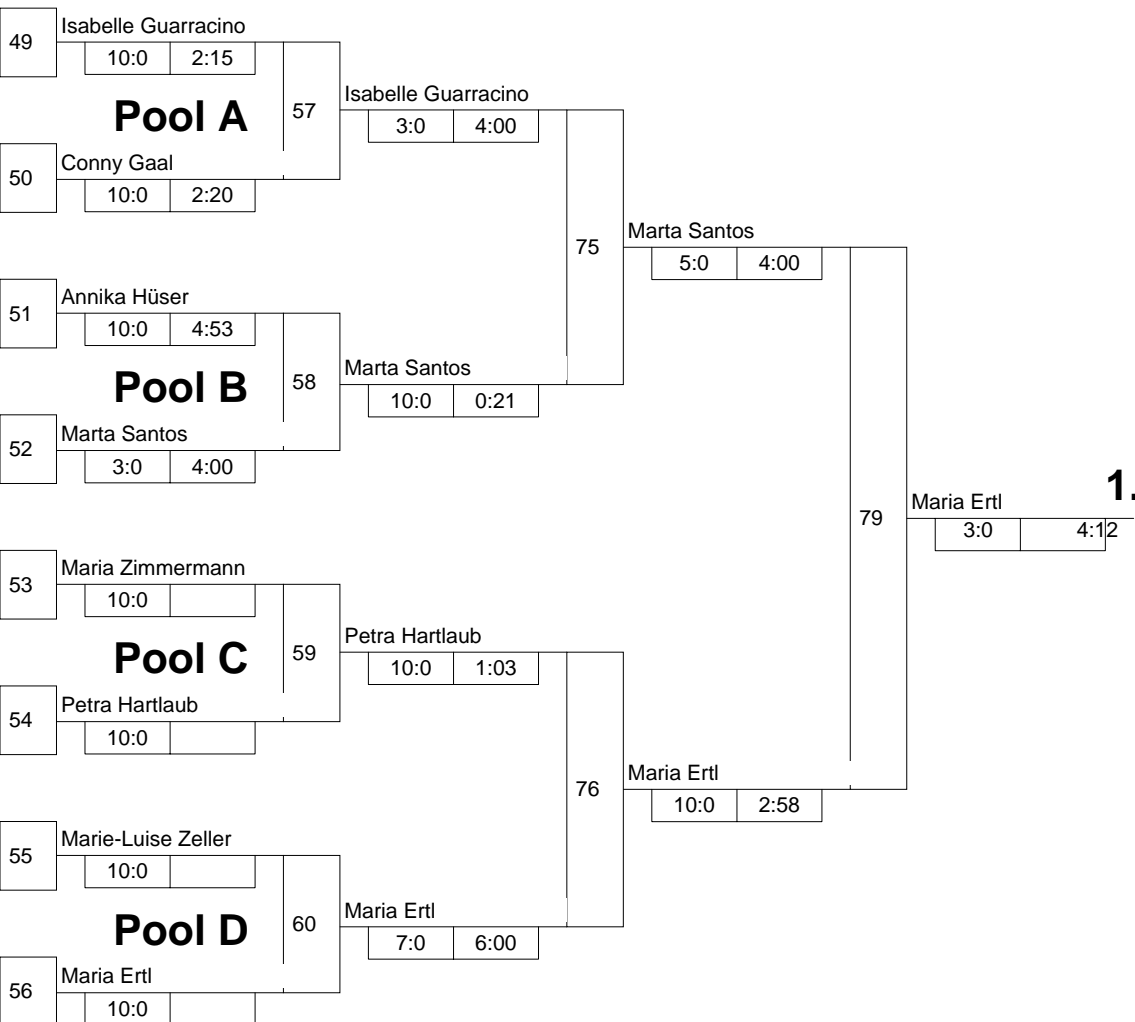

Hauptrunde, Sieger aus Kampf

KO-System 2x Trostrd. 64 mit 41 TN

Hauptrunde 2 (Blatt 2 von 3)

Intern. Einzeltournier Frauen U16

Holzwickede -52 kg

10.11.2007 Frauen u16

Stand: 10.11.2007, 19:34:34

Legende

**Trostrunde aller Verlierer gegen Poolsieger aus Pool**

KO-System 2x Trostrd. 64 mit 41 TN

Trostrunde (Blatt 3 von 3)

Intern. Einzelturnier Frauen U16

Holzwickede -52 kg

10.11.2007 Frauen u16

Stand: 10.11.2007, 19:34:34