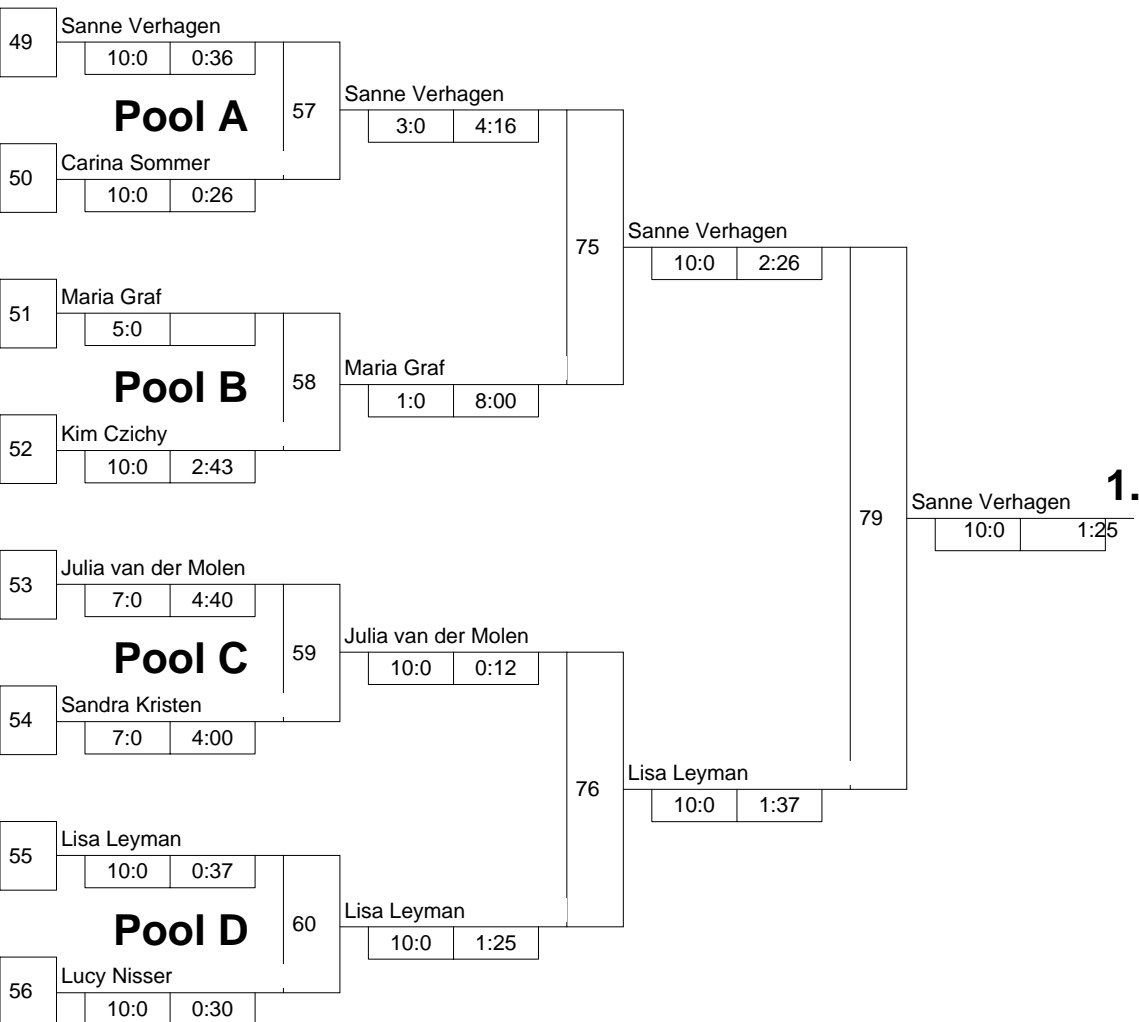

Hauptrunde, Sieger aus Kampf

KO-System 2x Trostrd. 64 mit 34 TN

Hauptrunde 2 (Blatt 2 von 3)

Intern. Einzeltournier Frauen U16

Holzwickede -48 kg

10.11.2007 Frauen u16

Stand: 10.11.2007, 19:34:15

Legende

Trostrunde aller Verlierer gegen Poolsieger aus Pool

KO-System 2x Trostrd. 64 mit 34 TN

Trostrunde (Blatt 3 von 3)

Intern. Einzelturnier Frauen U16

Holzwickede -48 kg

10.11.2007 Frauen u16

Stand: 10.11.2007, 19:34:15