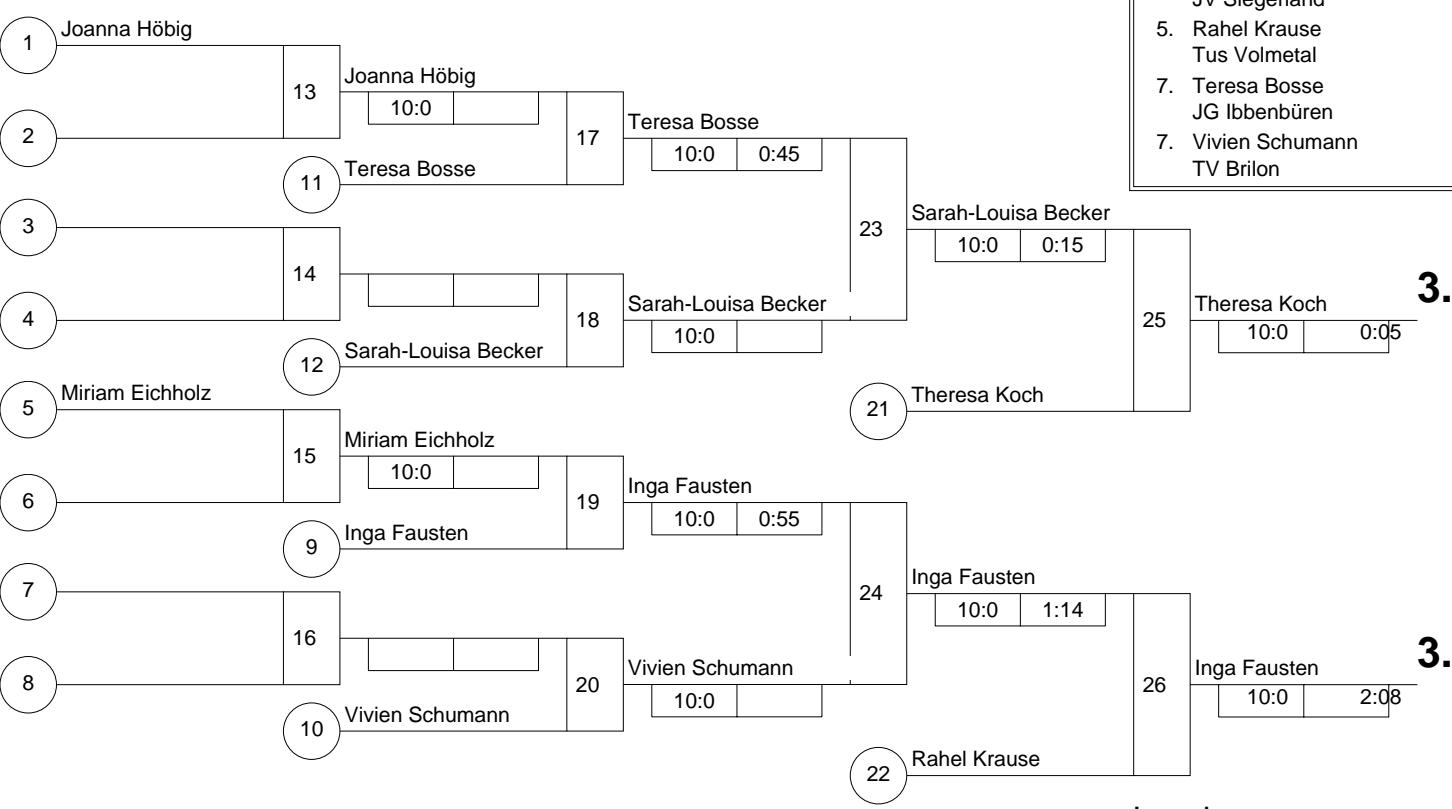

# Hauptrunde, Los-Nr.

1	Joanna Höbig PSV Herford	DT	1
9	Inga Fausten JG Münster	MS	1
5	Jessica Zaib SU Witten-Annen	AR	2
13			2
3	Theresa Koch SU Witten-Annen	AR	3
11			3
7	Vivien Schumann TV Brilon	AR	4
15			4
2	Miriam Eichholz SU Witten-Annen	AR	5
10	Teresa Bosse JG Ibbenbüren	MS	5
6	Rahel Krause Tus Volmetal	AR	6
14			6
4	Ayse Sahin SU Witten-Annen	AR	7
12			7
8	Sarah-Louisa Becker JV Siegerland	AR	8
16			8

Doppel-KO-System 16 mit 10 TN

Westfalen-Kyu-Cup Jugend U 14 w  
Iserlohn -48 kg  
30.04.2006 Jugend u14 w/4.-2.Kyu  
Stand: 30.04.2006, 18:06:06

- |    |                     |                 |    |
|----|---------------------|-----------------|----|
| 1. | Jessica Zaib        | SU Witten-Annen | AR |
| 2. | Ayse Sahin          | SU Witten-Annen | AR |
| 3. | Theresa Koch        | SU Witten-Annen | AR |
| 3. | Inga Fausten        | JG Münster      | MS |
| 5. | Sarah-Louisa Becker | JV Siegerland   | AR |
| 5. | Rahel Krause        | Tus Volmetal    | AR |
| 7. | Teresa Bosse        | JG Ibbenbüren   | MS |
| 7. | Vivien Schumann     | TV Brilon       | AR |

# Trostrunde, Verlierer aus Kampf

# Legende