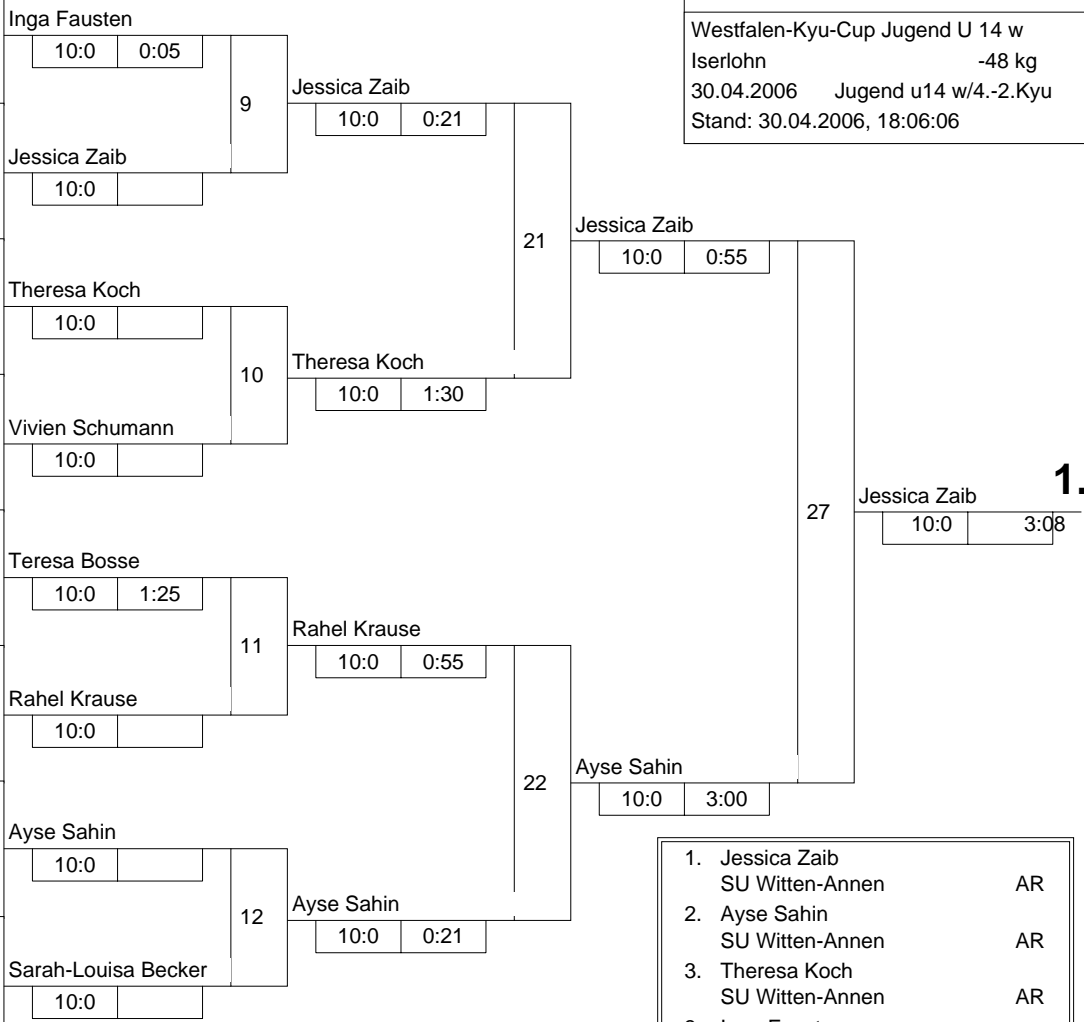

# Hauptrunde, Los-Nr.

1	Joanna Höbig PSV Herford	DT	1
9	Inga Fausten JG Münster	MS	1
5	Jessica Zaib SU Witten-Annen	AR	2
13			2
3	Theresa Koch SU Witten-Annen	AR	3
11			3
7	Vivien Schumann TV Brilon	AR	4
15			4
2	Miriam Eichholz SU Witten-Annen	AR	5
10	Teresa Bosse JG Ibbenbüren	MS	5
6	Rahel Krause Tus Volmetal	AR	6
14			6
4	Ayse Sahin SU Witten-Annen	AR	7
12			7
8	Sarah-Louisa Becker JV Siegerland	AR	8
16			8

Doppel-KO-System 16 mit 10 TN

Westfalen-Kyu-Cup Jugend U 14 w  
Iserlohn -48 kg  
30.04.2006 Jugend u14 w/4.-2.Kyu  
Stand: 30.04.2006, 18:06:06

- |    |                     |                 |    |
|----|---------------------|-----------------|----|
| 1. | Jessica Zaib        | SU Witten-Annen | AR |
| 2. | Ayse Sahin          | SU Witten-Annen | AR |
| 3. | Theresa Koch        | SU Witten-Annen | AR |
| 3. | Inga Fausten        | JG Münster      | MS |
| 5. | Sarah-Louisa Becker | JV Siegerland   | AR |
| 5. | Rahel Krause        | Tus Volmetal    | AR |
| 7. | Teresa Bosse        | JG Ibbenbüren   | MS |
| 7. | Vivien Schumann     | TV Brilon       | AR |

# Trostrunde, Verlierer aus Kampf

# Legende