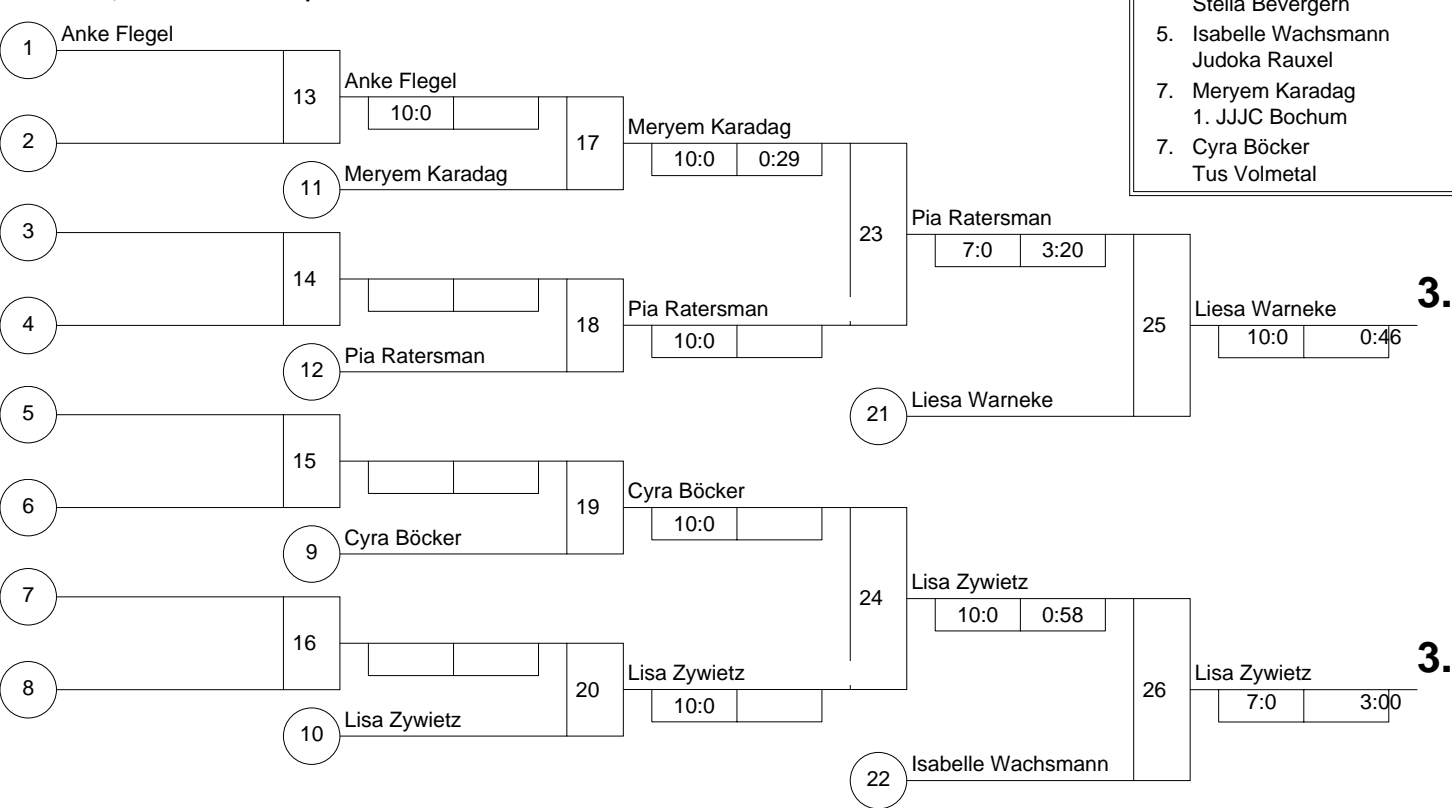

Hauptrunde, Los-Nr.

1	Liesa Warneke Tus Bödexen-Fürstenau	DT	1
9	Anke Flegel JG Ibbenbüren	MS	1
5	Cyra Böcker Tus Volmetal	AR	2
13			2
3	Charline Gerwert Judoka Rauxel	AR	3
11			3
7	Lisa Zywietz DJK Adler 07 Bottrop	MS	4
15			4
2	Alexandra Zwirner SU Witten-Annen	AR	5
10			5
6	Meryem Karadag 1. JJJC Bochum	AR	6
14			6
4	Isabelle Wachsmann Judoka Rauxel	AR	7
12			7
8	Pia Ratersman Stella Bevergern	MS	8
16			8

Doppel-KO-System 16 mit 9 TN

Westfalen-Kyu-Cup Jugend U 14 w
Iserlohn -44 kg
30.04.2006 Jugend u14 w/4.-2.Kyu
Stand: 30.04.2006, 18:05:37

- | | | | |
|----|--------------------|-----------------------|----|
| 1. | Alexandra Zwirner | SU Witten-Annen | AR |
| 2. | Charline Gerwert | Judoka Rauxel | AR |
| 3. | Liesa Warneke | Tus Bödexen-Fürstenau | DT |
| 3. | Lisa Zywietz | DJK Adler 07 Bottrop | MS |
| 5. | Pia Ratersman | Stella Bevergern | MS |
| 5. | Isabelle Wachsmann | Judoka Rauxel | AR |
| 7. | Meryem Karadag | 1. JJJC Bochum | AR |
| 7. | Cyra Böcker | Tus Volmetal | AR |

Trostrunde, Verlierer aus Kampf

Legende