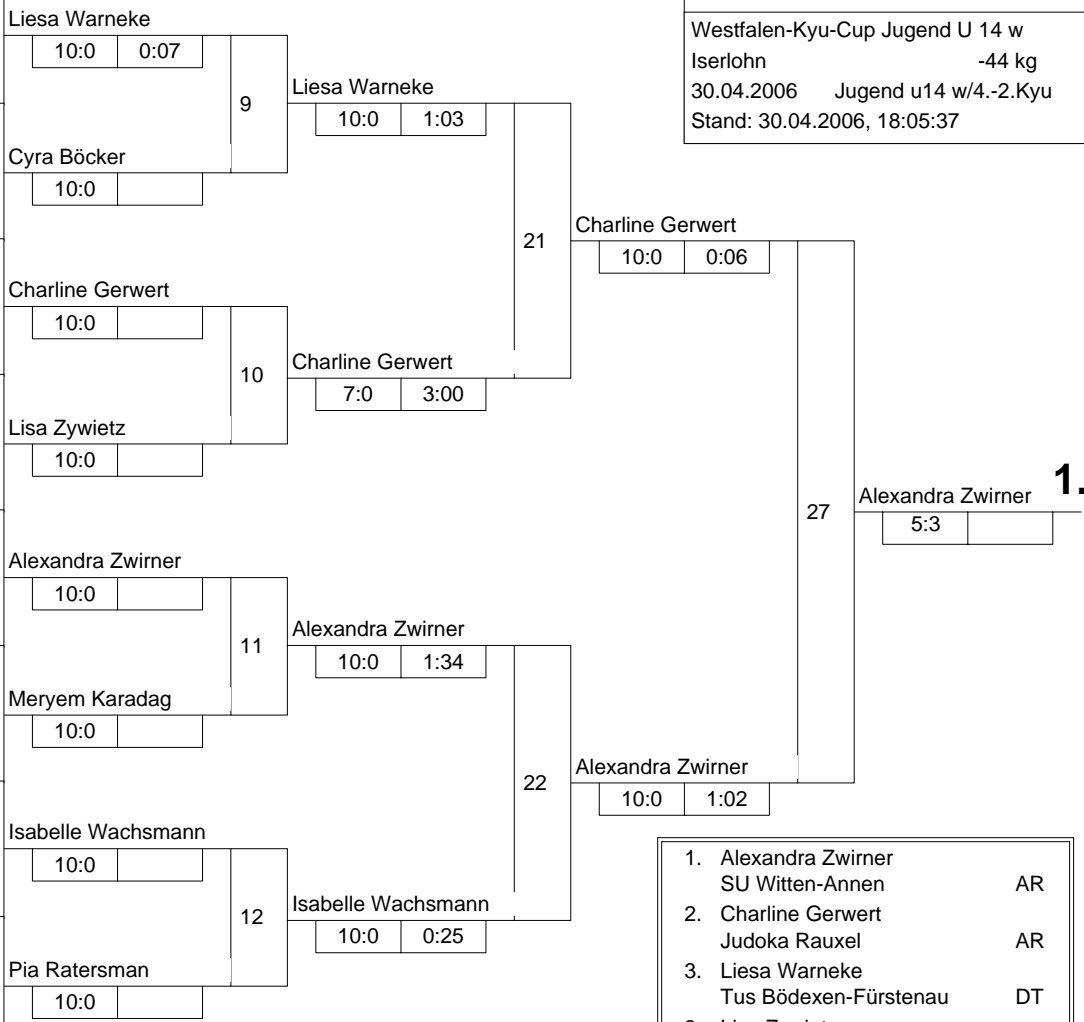

Hauptrunde, Los-Nr.

1	Liesa Warneke Tus Bödexen-Fürstenau	DT	1
9	Anke Flegel JG Ibbenbüren	MS	1
5	Cyra Böcker Tus Volmetal	AR	2
13			2
3	Charline Gerwert Judoka Rauxel	AR	3
11			3
7	Lisa Zywietz DJK Adler 07 Bottrop	MS	4
15			4
2	Alexandra Zwirner SU Witten-Annen	AR	5
10			5
6	Meryem Karadag 1. JJJC Bochum	AR	6
14			6
4	Isabelle Wachsmann Judoka Rauxel	AR	7
12			7
8	Pia Ratersman Stella Bevergern	MS	8
16			8

Doppel-KO-System 16 mit 9 TN

Westfalen-Kyu-Cup Jugend U 14 w
Iserlohn -44 kg
30.04.2006 Jugend u14 w/4.-2.Kyu
Stand: 30.04.2006, 18:05:37

- | | | | |
|----|--------------------|-----------------------|----|
| 1. | Alexandra Zwirner | SU Witten-Annen | AR |
| 2. | Charline Gerwert | Judoka Rauxel | AR |
| 3. | Liesa Warneke | Tus Bödexen-Fürstenau | DT |
| 3. | Lisa Zywietz | DJK Adler 07 Bottrop | MS |
| 5. | Pia Ratersman | Stella Bevergern | MS |
| 5. | Isabelle Wachsmann | Judoka Rauxel | AR |
| 7. | Meryem Karadag | 1. JJJC Bochum | AR |
| 7. | Cyra Böcker | Tus Volmetal | AR |

Trostrunde, Verlierer aus Kampf

Legende