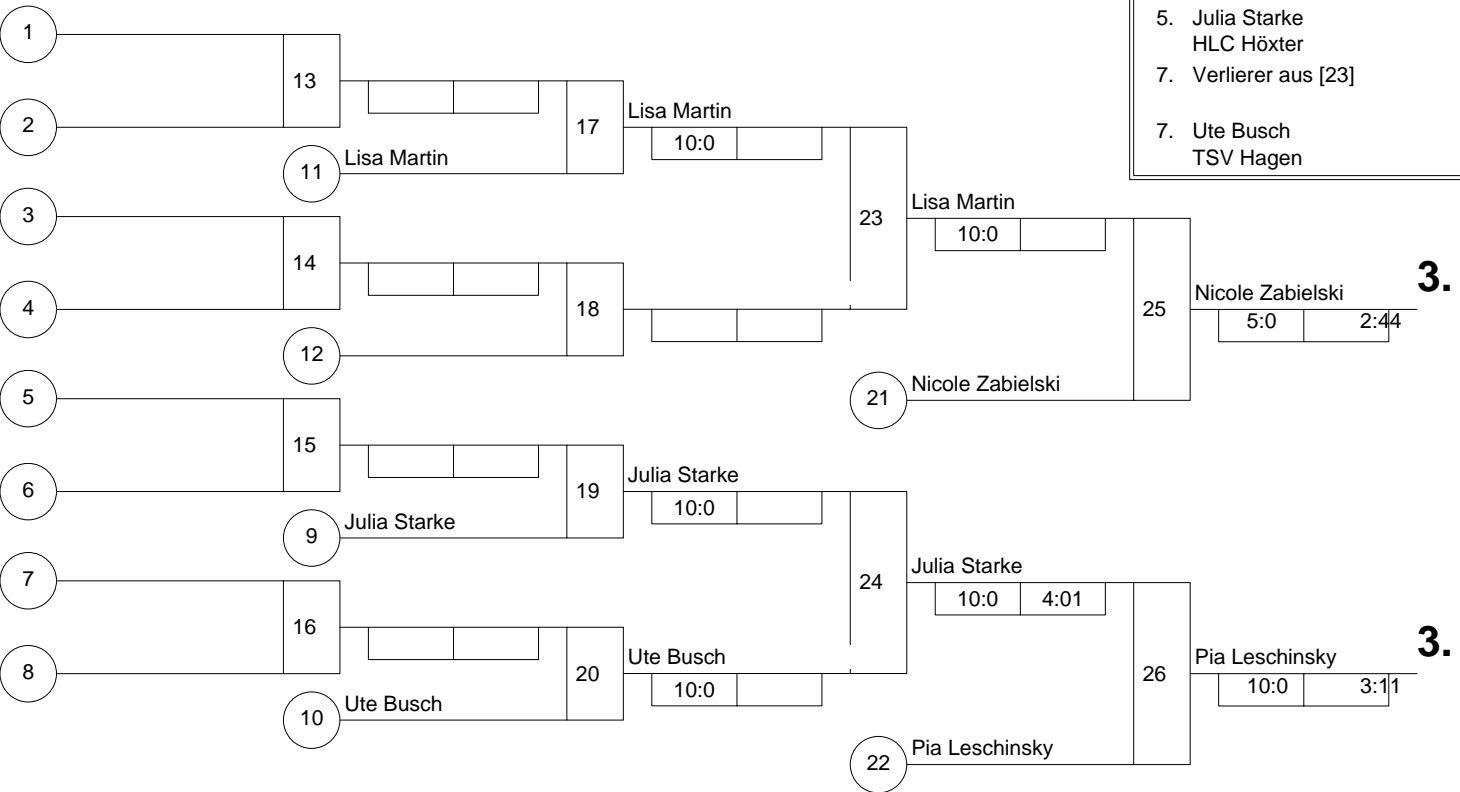

Hauptrunde, Los-Nr.

1	Julia Starke HLC Höxter	DT	1
9			1
5	Nicole Zabielski DJK Adler 07 Bottrop	MS	2
13			2
3	Ute Busch TSV Hagen	AR	3
11			3
7	Kim Eickmeier Banzai Gelsenkirchen	MS	4
15			4
2	Lisa Martin 1. JJJC Hattingen	AR	5
10			5
6	Annika Hüser Stella Bevergern	MS	6
14			6
4	Pia Leschinsky TSV Hagen	AR	7
12			7
8			8
16			8

Doppel-KO-System 16 mit 7 TN

Westfalen-Kyu-Cup Jugend U 14 w
Iserlohn -40 kg
30.04.2006 Jugend u14 w/4.-2.Kyu
Stand: 30.04.2006, 17:59:07

1. Annika Hüser
Stella Bevergern MS
2. Kim Eickmeier
Banzai Gelsenkirchen MS
3. Nicole Zabielski
DJK Adler 07 Bottrop MS
3. Pia Leschinsky
TSV Hagen AR
5. Lisa Martin
1. JJJC Hattingen AR
5. Julia Starke
HLC Höxter DT
7. Verlierer aus [23]
7. Ute Busch
TSV Hagen AR

Trostrunde, Verlierer aus Kampf

Legende