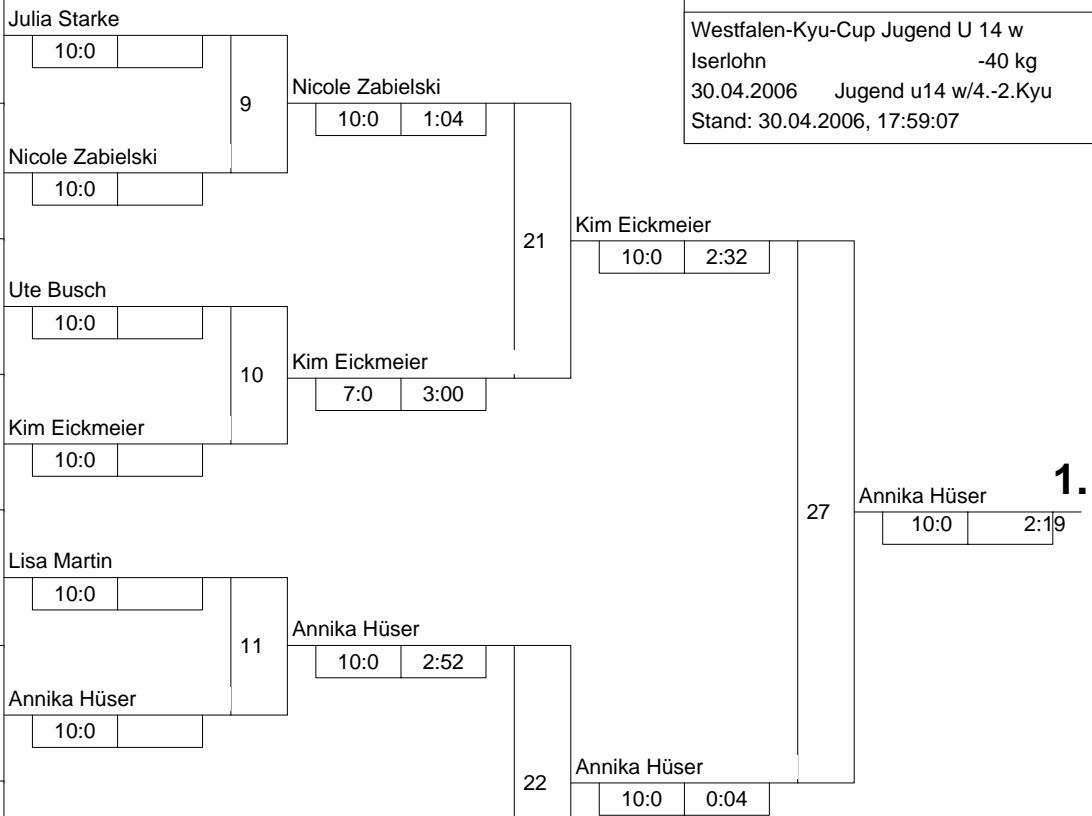

Hauptrunde, Los-Nr.

1	Julia Starke HLC Höxter	DT	1
9			1
5	Nicole Zabielski DJK Adler 07 Bottrop	MS	2
13			2
3	Ute Busch TSV Hagen	AR	3
11			3
7	Kim Eickmeier Banzai Gelsenkirchen	MS	4
15			4
2	Lisa Martin 1. JJJC Hattingen	AR	5
10			5
6	Annika Hüser Stella Bevergern	MS	6
14			6
4	Pia Leschinsky TSV Hagen	AR	7
12			7
8			8
16			8

Doppel-KO-System 16 mit 7 TN

Westfalen-Kyu-Cup Jugend U 14 w
Iserlohn -40 kg
30.04.2006 Jugend u14 w/4.-2.Kyu
Stand: 30.04.2006, 17:59:07

1. Annika Hüser
Stella Bevergern MS
2. Kim Eickmeier
Banzai Gelsenkirchen MS
3. Nicole Zabielski
DJK Adler 07 Bottrop MS
3. Pia Leschinsky
TSV Hagen AR
5. Lisa Martin
1. JJJC Hattingen AR
5. Julia Starke
HLC Höxter DT
7. Verlierer aus [23]
7. Ute Busch
TSV Hagen AR

Trostrunde, Verlierer aus Kampf

Legende