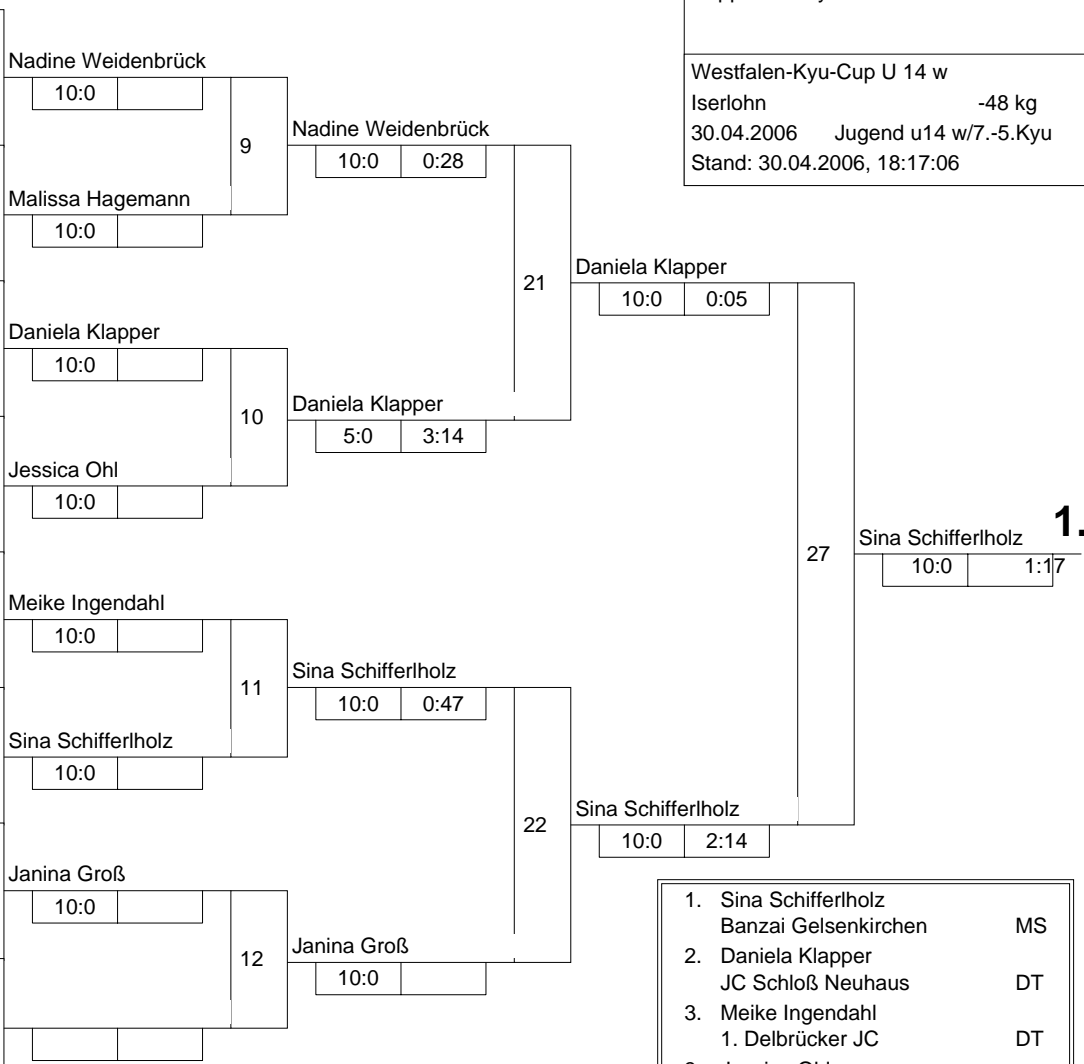

Hauptrunde, Los-Nr.

1	Nadine Weidenbrück PSV Herford	DT	1
9			
5	Malissa Hagemann Stella Bevergern	MS	2
13			
3	Daniela Klapper JC Schloß Neuhaus	DT	3
11			
7	Jessica Ohl Banzai Gelsenkirchen	MS	4
15			
2	Meike Ingendahl 1. Delbrücker JC	DT	5
10			
6	Sina Schifferholz Banzai Gelsenkirchen	MS	6
14			
4	Janina Groß TSV Hagen	AR	7
12			
8			
16			

Doppel-KO-System 16 mit 7 TN

Westfalen-Kyu-Cup U 14 w
Iserlohn -48 kg
30.04.2006 Jugend u14 w/7.-5.Kyu
Stand: 30.04.2006, 18:17:06

- | | | |
|----|---|----|
| 1. | Sina Schifferholz
Banzai Gelsenkirchen | MS |
| 2. | Daniela Klapper
JC Schloß Neuhaus | DT |
| 3. | Meike Ingendahl
1. Delbrücker JC | DT |
| 3. | Jessica Ohl
Banzai Gelsenkirchen | MS |
| 5. | Nadine Weidenbrück
PSV Herford | DT |
| 5. | Janina Groß
TSV Hagen | AR |
| 7. | Verlierer aus [23] | |
| 7. | Malissa Hagemann
Stella Bevergern | MS |

Trostrunde, Verlierer aus Kampf

Legende