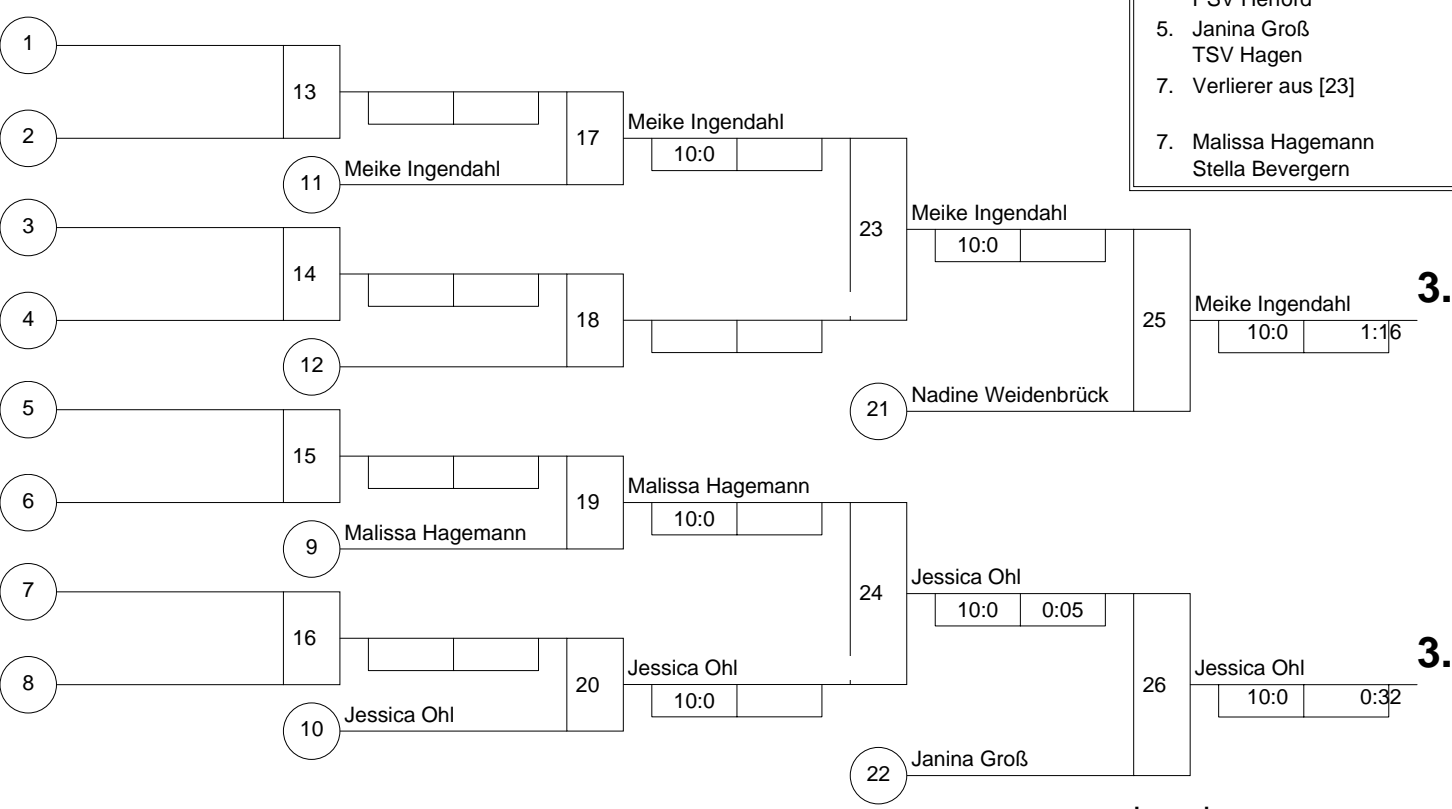

Hauptrunde, Los-Nr.

1	Nadine Weidenbrück PSV Herford	DT	1
9			
5	Malissa Hagemann Stella Bevergern	MS	2
13			
3	Daniela Klapper JC Schloß Neuhaus	DT	3
11			
7	Jessica Ohl Banzai Gelsenkirchen	MS	4
15			
2	Meike Ingendahl 1. Delbrücker JC	DT	5
10			
6	Sina Schifferholz Banzai Gelsenkirchen	MS	6
14			
4	Janina Groß TSV Hagen	AR	7
12			
8			
16			

Doppel-KO-System 16 mit 7 TN

Westfalen-Kyu-Cup U 14 w
Iserlohn -48 kg
30.04.2006 Jugend u14 w/7.-5.Kyu
Stand: 30.04.2006, 18:17:06

- | | | |
|----|---|----|
| 1. | Sina Schifferholz
Banzai Gelsenkirchen | MS |
| 2. | Daniela Klapper
JC Schloß Neuhaus | DT |
| 3. | Meike Ingendahl
1. Delbrücker JC | DT |
| 3. | Jessica Ohl
Banzai Gelsenkirchen | MS |
| 5. | Nadine Weidenbrück
PSV Herford | DT |
| 5. | Janina Groß
TSV Hagen | AR |
| 7. | Verlierer aus [23] | |
| 7. | Malissa Hagemann
Stella Bevergern | MS |

Trostrunde, Verlierer aus Kampf

Legende