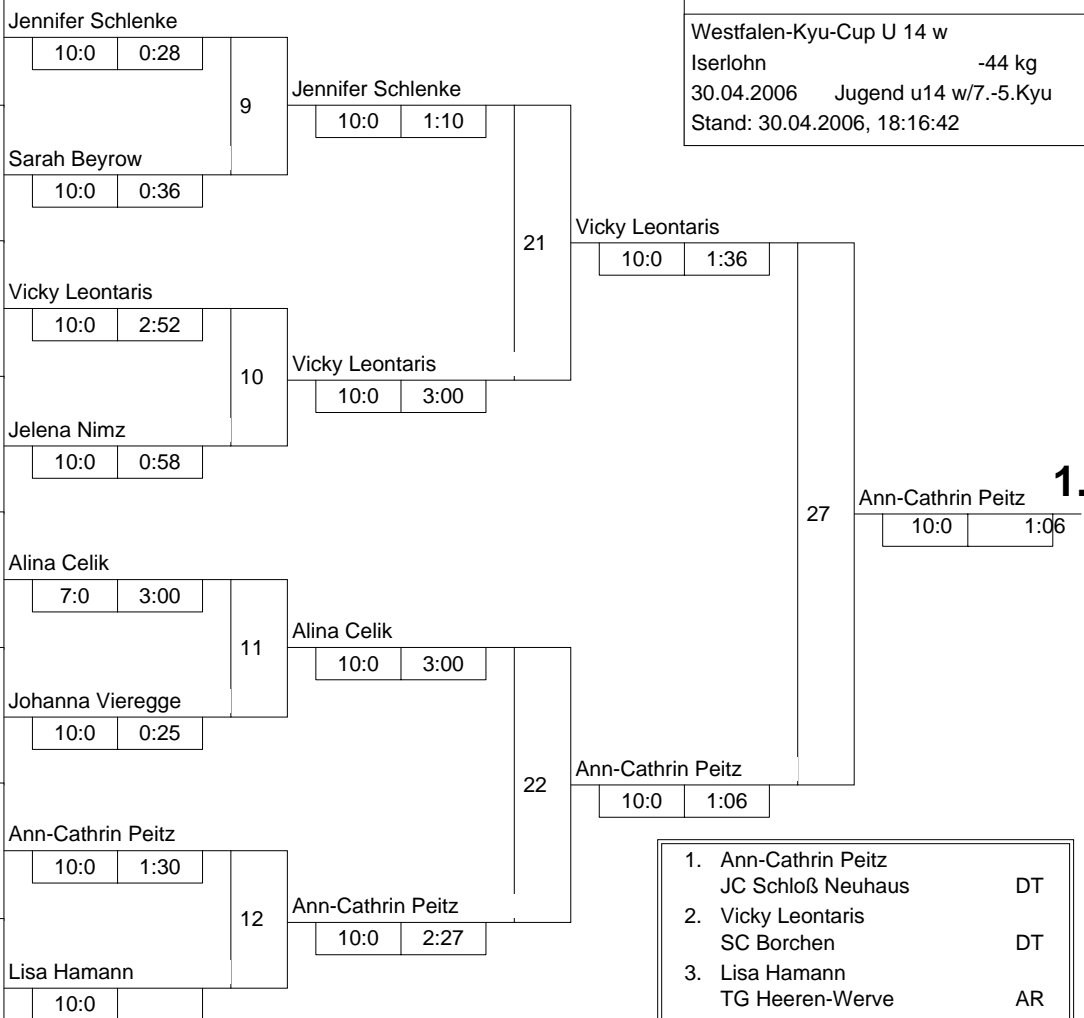

# Hauptrunde, Los-Nr.

1	Jennifer Schlenke Tus Bödexen-Fürstenau	DT	1
9	Juliana Werth VFL Kamen	AR	1
5	Lisa-Marie Müller TSV Hagen	AR	2
13	Sarah Beyrow DJK Adler 07 Bottrop	MS	2
3	Vicky Leontaris SC Borchten	DT	3
11	Lisa-Marie Herrmann Tus Lendringsen	AR	3
7	Jelena Nimz TG Heeren-Werve	AR	4
15	Pia Dinkhoff JG Münster	MS	4
2	Alina Celik TV Isselhorst	DT	5
10	Christina Völker 1. Judogemeinschaft Dortm	AR	5
6	Joy Korte Tus Iserlohn	AR	6
14	Johanna Vieregge JG Münster	MS	6
4	Ann-Cathrin Peitz JC Schloß Neuhaus	DT	7
12	Susanna Kirchhoff TV Hüinghausen	AR	7
8	Lisa Hamann TG Heeren-Werve	AR	8
16			8

Doppel-KO-System 16 mit 15 TN

Westfalen-Kyu-Cup U 14 w  
Iserlohn -44 kg  
30.04.2006 Jugend u14 w/7.-5.Kyu  
Stand: 30.04.2006, 18:16:42

- |    |                   |                           |    |
|----|-------------------|---------------------------|----|
| 1. | Ann-Cathrin Peitz | JC Schloß Neuhaus         | DT |
| 2. | Vicky Leontaris   | SC Borchten               | DT |
| 3. | Lisa Hamann       | TG Heeren-Werve           | AR |
| 3. | Alina Celik       | TV Isselhorst             | DT |
| 5. | Jennifer Schlenke | Tus Bödexen-Fürstenau     | DT |
| 5. | Christina Völker  | 1. Judogemeinschaft Dortm | AR |
| 7. | Johanna Vieregge  | JG Münster                | MS |
| 7. | Jelena Nimz       | TG Heeren-Werve           | AR |

# Trostrunde, Verlierer aus Kampf

# Legende