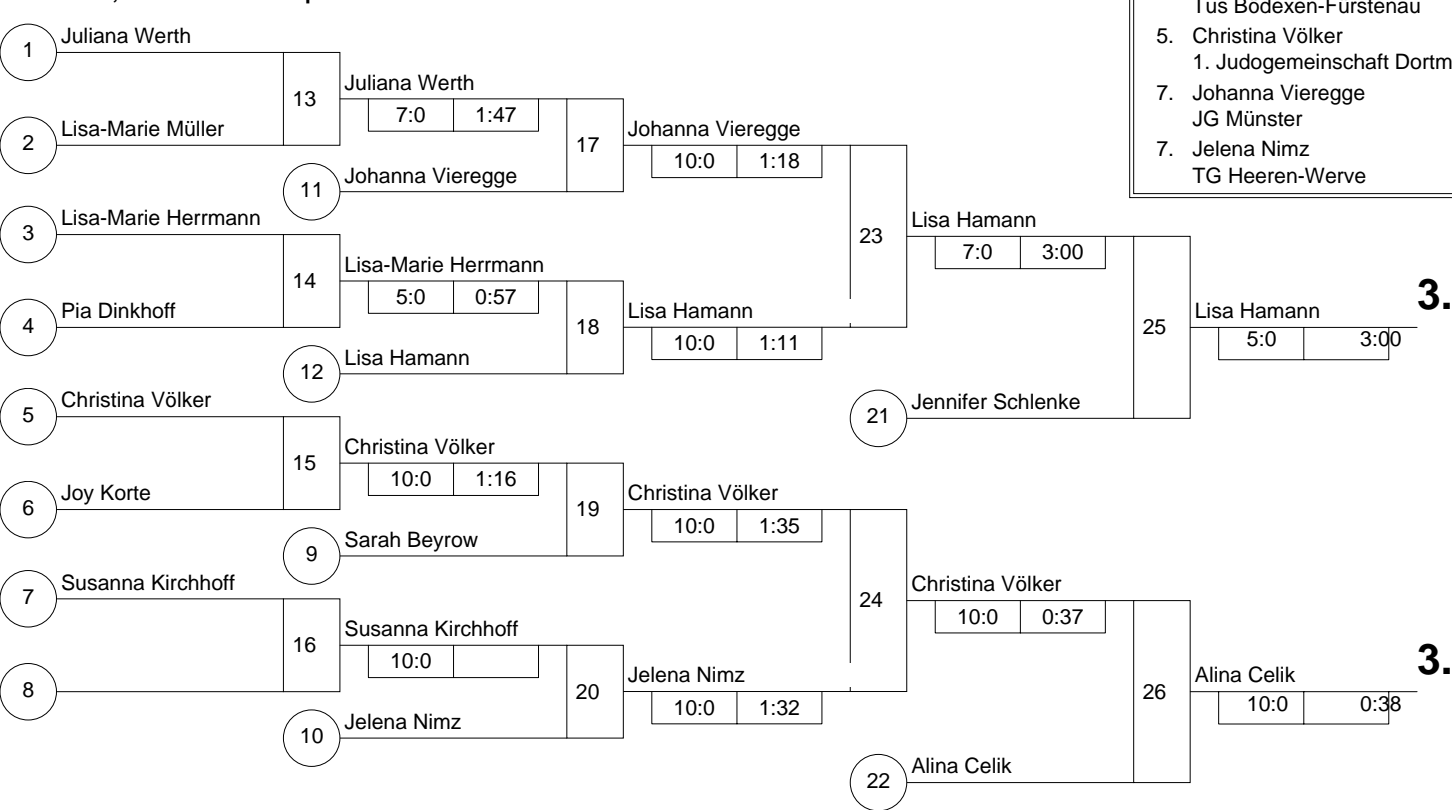

# Hauptrunde, Los-Nr.

1	Jennifer Schlenke Tus Bödexen-Fürstenau	DT	1
9	Juliana Werth VFL Kamen	AR	1
5	Lisa-Marie Müller TSV Hagen	AR	2
13	Sarah Beyrow DJK Adler 07 Bottrop	MS	2
3	Vicky Leontaris SC Borchten	DT	3
11	Lisa-Marie Herrmann Tus Lendringsen	AR	3
7	Jelena Nimz TG Heeren-Werve	AR	4
15	Pia Dinkhoff JG Münster	MS	4
2	Alina Celik TV Isselhorst	DT	5
10	Christina Völker 1. Judogemeinschaft Dortm	AR	5
6	Joy Korte Tus Iserlohn	AR	6
14	Johanna Vieregge JG Münster	MS	6
4	Ann-Cathrin Peitz JC Schloß Neuhaus	DT	7
12	Susanna Kirchhoff TV Hüinghausen	AR	7
8	Lisa Hamann TG Heeren-Werve	AR	8
16			8

Doppel-KO-System 16 mit 15 TN

Westfalen-Kyu-Cup U 14 w  
Iserlohn -44 kg  
30.04.2006 Jugend u14 w/7.-5.Kyu  
Stand: 30.04.2006, 18:16:42

- |    |                   |                           |    |
|----|-------------------|---------------------------|----|
| 1. | Ann-Cathrin Peitz | JC Schloß Neuhaus         | DT |
| 2. | Vicky Leontaris   | SC Borchten               | DT |
| 3. | Lisa Hamann       | TG Heeren-Werve           | AR |
| 3. | Alina Celik       | TV Isselhorst             | DT |
| 5. | Jennifer Schlenke | Tus Bödexen-Fürstenau     | DT |
| 5. | Christina Völker  | 1. Judogemeinschaft Dortm | AR |
| 7. | Johanna Vieregge  | JG Münster                | MS |
| 7. | Jelena Nimz       | TG Heeren-Werve           | AR |

# Trostrunde, Verlierer aus Kampf

# Legende