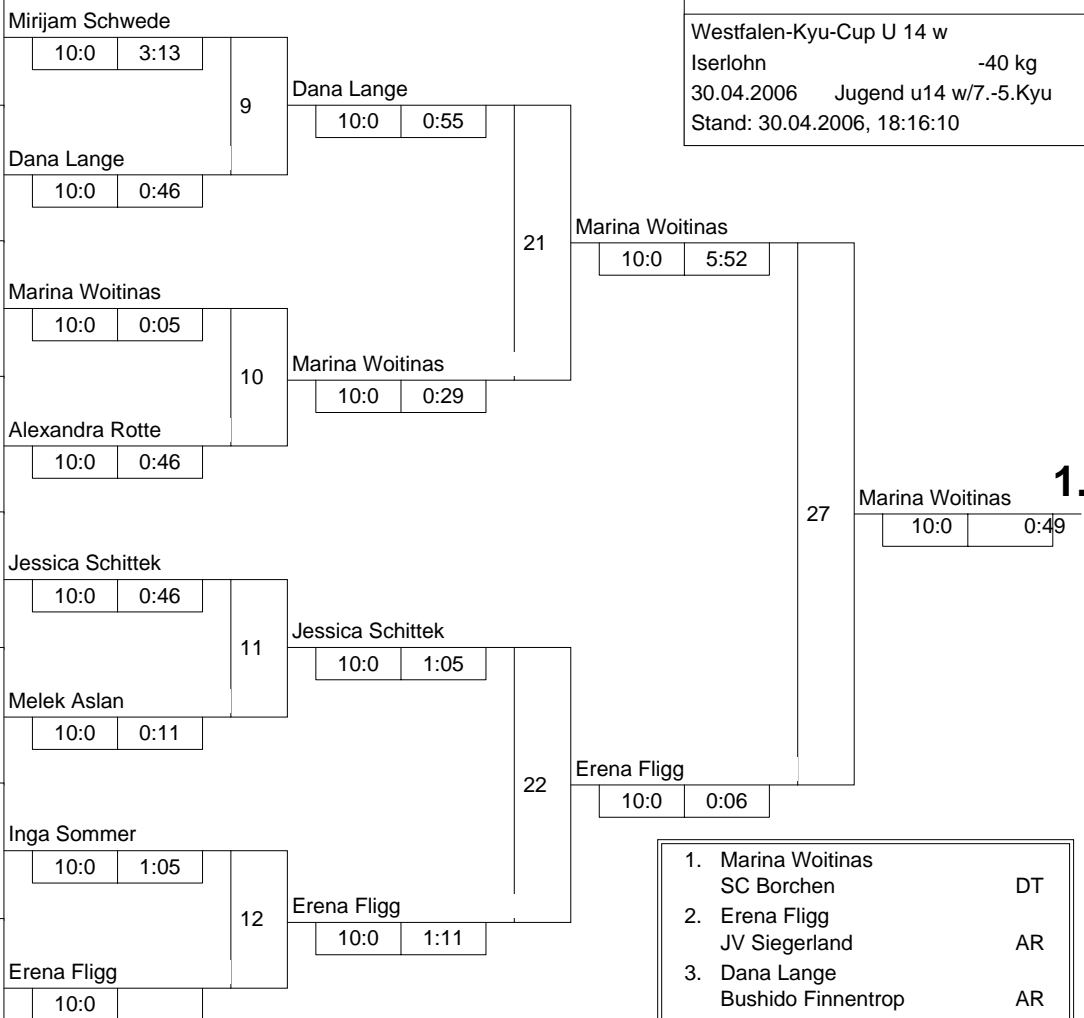

### Hauptrunde, Los-Nr.

1	Mirijam Schwede 1. Delbrücker JC	DT	1
9	Veronika Demykina 1. Judogemeinschaft Dortm	AR	1
5	Sabrina Wöhle SV Brackwede	DT	2
13	Dana Lange Bushido Finnentrop	AR	2
3	Marina Woitinas SC Borchten	DT	3
11	Nina Funke TV Hüinghausen	AR	3
7	Miriam Schubert TSV Hagen	AR	4
15	Alexandra Rotte Dattelner JC	MS	4
2	Jessica Schittek 1. Delbrücker JC	DT	5
10	Saskia Wagner JC Holzwickede	AR	5
6	Kim Sarah Fathke TSV Hagen	AR	6
14	Melek Aslan Dattelner JC	MS	6
4	Susanne Koser JC Schloß Neuhaus	DT	7
12	Inga Sommer Dojo Massilin-Loosen	AR	7
8	Erena Fligg JV Siegerland	AR	8
16			8

Doppel-KO-System 16 mit 15 TN

Westfalen-Kyu-Cup U 14 w  
Iserlohn -40 kg  
30.04.2006 Jugend u14 w/7.-5.Kyu  
Stand: 30.04.2006, 18:16:10

- |    |                  |    |
|----|------------------|----|
| 1. | Marina Woitinas  | DT |
| 2. | Erena Fligg      | AR |
| 3. | Dana Lange       | AR |
| 3. | Alexandra Rotte  | MS |
| 5. | Melek Aslan      | MS |
| 5. | Jessica Schittek | DT |
| 7. | Inga Sommer      | AR |
| 7. | Saskia Wagner    | AR |

### Trostrunde, Verlierer aus Kampf

### Legende