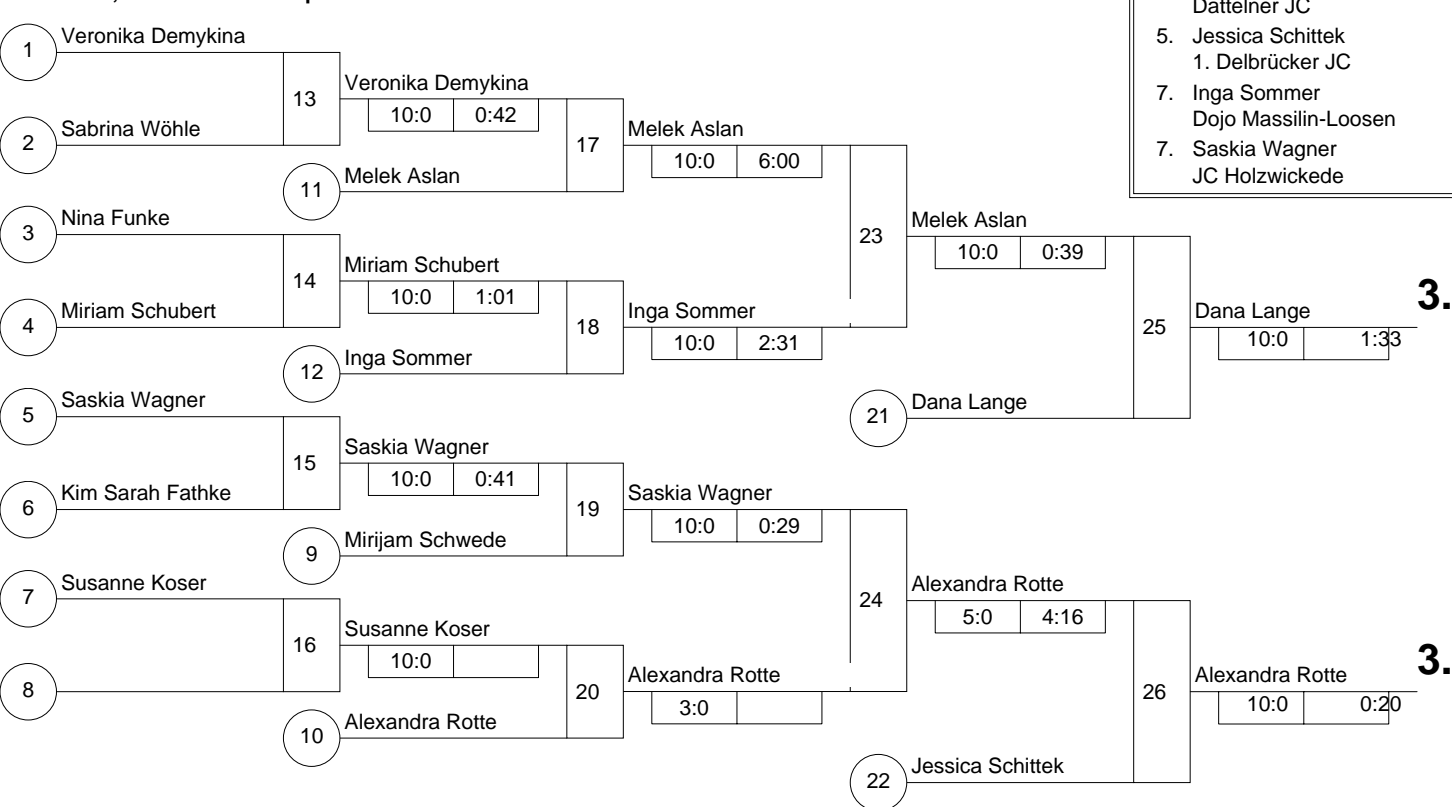

### Hauptrunde, Los-Nr.

1	Mirijam Schwede 1. Delbrücker JC	DT	1
9	Veronika Demykina 1. Judogemeinschaft Dortm	AR	1
5	Sabrina Wöhle SV Brackwede	DT	2
13	Dana Lange Bushido Finnentrop	AR	2
3	Marina Woitinas SC Borchten	DT	3
11	Nina Funke TV Hüinghausen	AR	3
7	Miriam Schubert TSV Hagen	AR	4
15	Alexandra Rotte Dattelner JC	MS	4
2	Jessica Schittek 1. Delbrücker JC	DT	5
10	Saskia Wagner JC Holzwickede	AR	5
6	Kim Sarah Fathke TSV Hagen	AR	6
14	Melek Aslan Dattelner JC	MS	6
4	Susanne Koser JC Schloß Neuhaus	DT	7
12	Inga Sommer Dojo Massilin-Loosen	AR	7
8	Erena Fligg JV Siegerland	AR	8
16			8

Doppel-KO-System 16 mit 15 TN

Westfalen-Kyu-Cup U 14 w  
Iserlohn -40 kg  
30.04.2006 Jugend u14 w/7.-5.Kyu  
Stand: 30.04.2006, 18:16:10

- |    |                  |    |
|----|------------------|----|
| 1. | Marina Woitinas  | DT |
| 2. | Erena Fligg      | AR |
| 3. | Dana Lange       | AR |
| 3. | Alexandra Rotte  | MS |
| 5. | Melek Aslan      | MS |
| 5. | Jessica Schittek | DT |
| 7. | Inga Sommer      | AR |
| 7. | Saskia Wagner    | AR |

### Trostrunde, Verlierer aus Kampf

### Legende