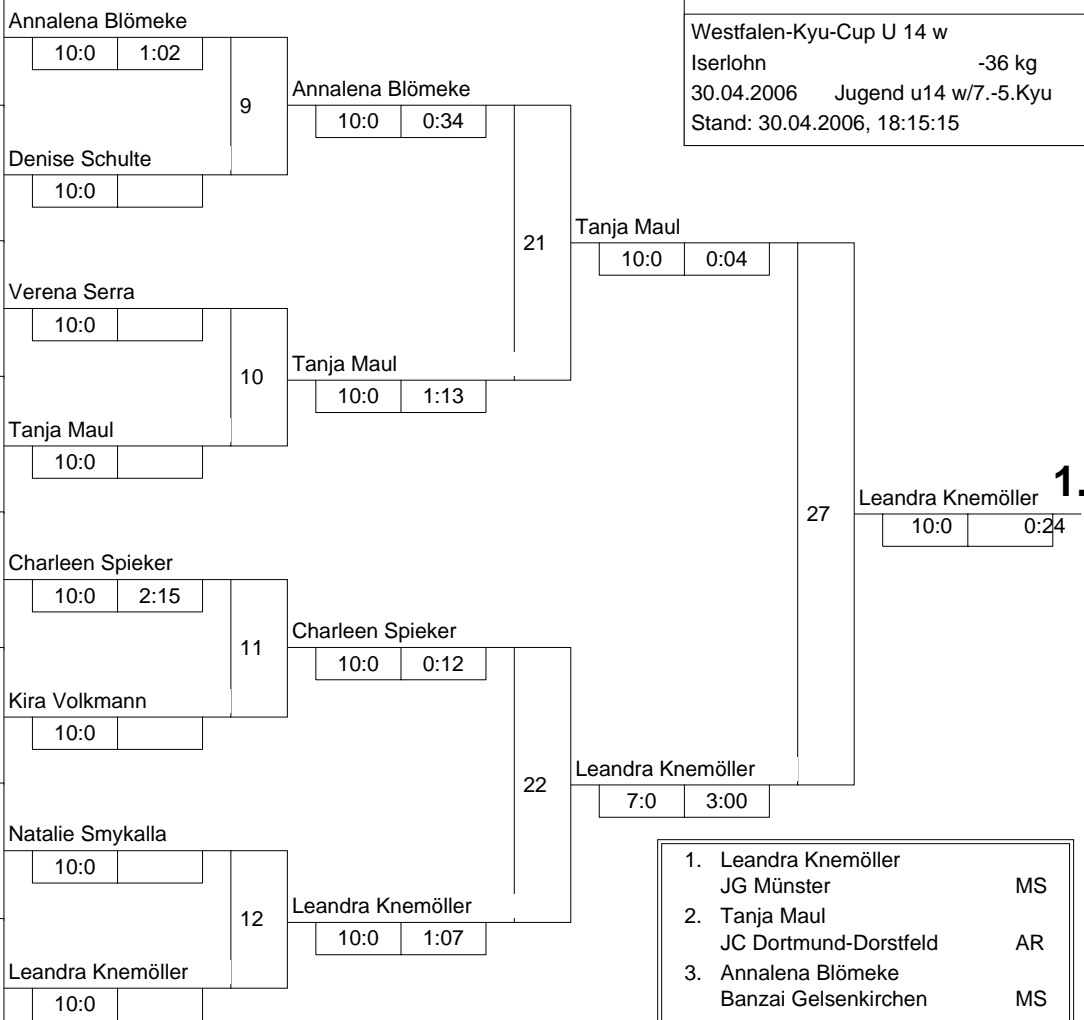

Hauptrunde, Los-Nr.

1	Pia Leifeld HLC Höxter	DT	1
9	Annalena Blömeke Banzai Gelsenkirchen	MS	1
5	Denise Schulte Tus Eichengrün Kamen	AR	2
13			2
3	Verena Serra Judofreunde Siegen-Linden	AR	3
11			3
7	Tanja Maul JC Dortmund-Dorstfeld	AR	4
15			4
2	Charleen Spieker HLC Höxter	DT	5
10	Melina Modner Dattelner JC	MS	5
6	Kira Volkmann Tus Iserlohn	AR	6
14			6
4	Natalie Smykalla TVE Lünern-Stockum	AR	7
12			7
8	Leandra Knemöller JG Münster	MS	8
16			8

Doppel-KO-System 16 mit 10 TN

Westfalen-Kyu-Cup U 14 w
Iserlohn -36 kg
30.04.2006 Jugend u14 w/7.-5.Kyu
Stand: 30.04.2006, 18:15:15

- | | | | |
|----|-------------------|---------------------------|----|
| 1. | Leandra Knemöller | JG Münster | MS |
| 2. | Tanja Maul | JC Dortmund-Dorstfeld | AR |
| 3. | Annalena Blömeke | Banzai Gelsenkirchen | MS |
| 3. | Melina Modner | Dattelner JC | MS |
| 5. | Natalie Smykalla | TVE Lünern-Stockum | AR |
| 5. | Charleen Spieker | HLC Höxter | DT |
| 7. | Pia Leifeld | HLC Höxter | DT |
| 7. | Verena Serra | Judofreunde Siegen-Linden | AR |

Trostrunde, Verlierer aus Kampf

Legende