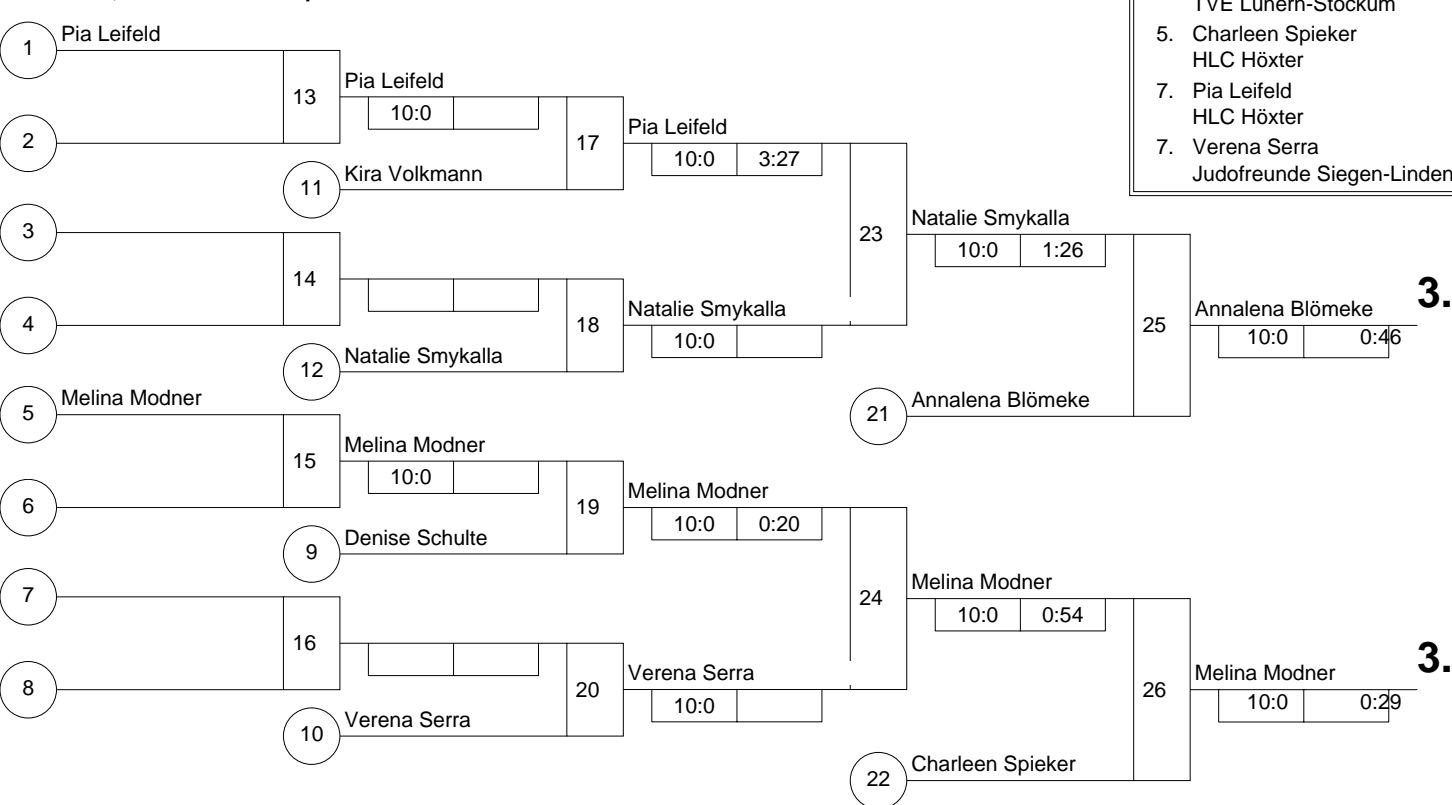

Hauptrunde, Los-Nr.

1	Pia Leifeld HLC Höxter	DT	1
9	Annalena Blömeke Banzai Gelsenkirchen	MS	1
5	Denise Schulte Tus Eichengrün Kamen	AR	2
13			2
3	Verena Serra Judofreunde Siegen-Linden	AR	3
11			3
7	Tanja Maul JC Dortmund-Dorstfeld	AR	4
15			4
2	Charleen Spieker HLC Höxter	DT	5
10	Melina Modner Dattelner JC	MS	5
6	Kira Volkmann Tus Iserlohn	AR	6
14			6
4	Natalie Smykalla TVE Lünern-Stockum	AR	7
12			7
8	Leandra Knemöller JG Münster	MS	8
16			8

Doppel-KO-System 16 mit 10 TN

Westfalen-Kyu-Cup U 14 w
Iserlohn -36 kg
30.04.2006 Jugend u14 w/7.-5.Kyu
Stand: 30.04.2006, 18:15:15

- | | | | |
|----|-------------------|---------------------------|----|
| 1. | Leandra Knemöller | JG Münster | MS |
| 2. | Tanja Maul | JC Dortmund-Dorstfeld | AR |
| 3. | Annalena Blömeke | Banzai Gelsenkirchen | MS |
| 3. | Melina Modner | Dattelner JC | MS |
| 5. | Natalie Smykalla | TVE Lünern-Stockum | AR |
| 5. | Charleen Spieker | HLC Höxter | DT |
| 7. | Pia Leifeld | HLC Höxter | DT |
| 7. | Verena Serra | Judofreunde Siegen-Linden | AR |

Trostrunde, Verlierer aus Kampf

Legende